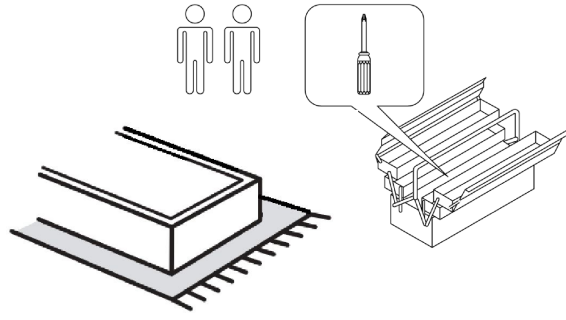

Kokkupanekujuhend Assembly instructions

Voodi LENE 160x200cm (77724)
Bed LENE 160x200cm (77724)

195 cm

72h

60 min

A x 6	B x 4	C x 2	D x 2	E x 1
F x 4	G x 4	H x 16	I x 8	J x 24
K x 1	L x 9	M x 4	N x 2	O x 1
P x 2	R x 10	S x 4	T x 8	U x 8
V x 15	Z x 3	W x 8		

60 min

 <p>L</p>	 <p>R</p>	 <p>3 x 1 (C1)</p>	 <p>4 x 3 (C1)</p>
<p>1 x 1 (C1)</p>	<p>2 x 1 (C1)</p>		
 <p>5 x 2 (C2/C3)</p>	 <p>6 x 2 (C4)</p>	 <p>7 x 1 (C4)</p>	

L  R   M8x20
 Cx1 Dx1 Jx8

10

 T x 8

- Ⓚ screw all nuts 100%
- Ⓝ screw all bolts 100%
- Ⓡ screw all bolts 100%