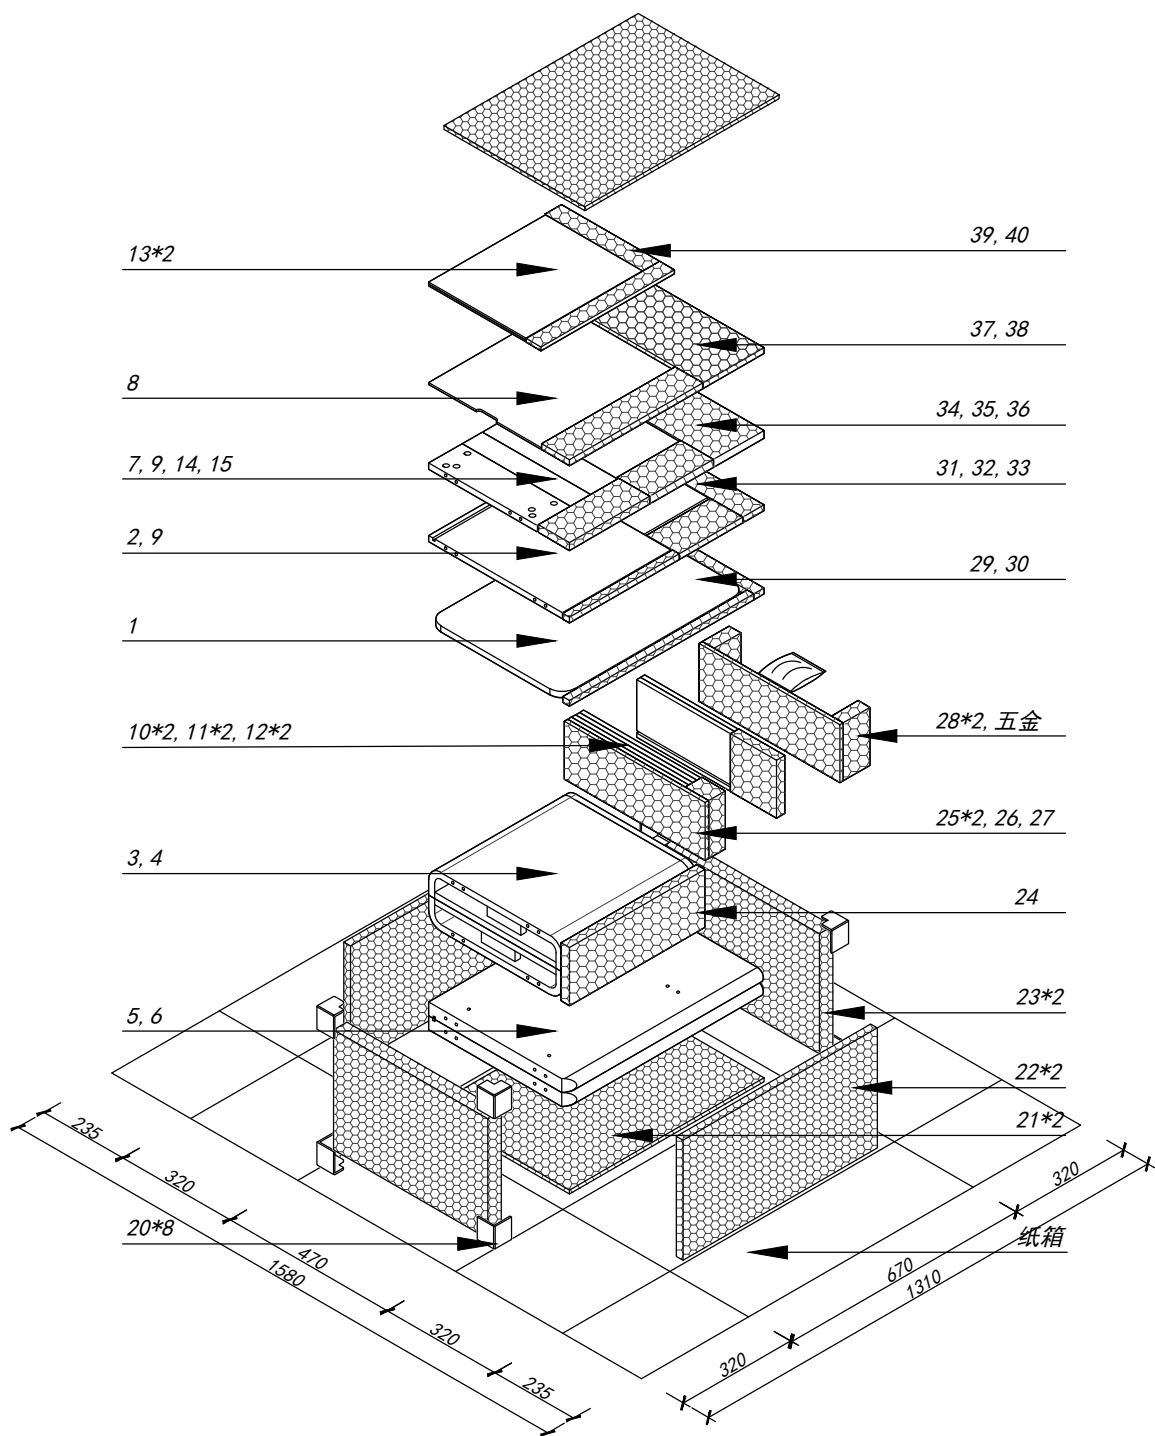

Fittings

M6*40mm

A1=24

Φ8*40mm

A2=4

Φ8*30mm

B=26

Φ15*12mm

C=24

Φ21mm

D=40

E=4

M4*16mm

F2=1

M3.5*12mm
V1=2

K=2

N=2

M4mm

H = 1

M7*50mm

Q=4

M6*34mm

O=16

Φ12*10mm

X2

16

Finish

墨本双抽床头柜W55-L型防倾倒 邮购包装图

拆装邮购包装

Panel No	Panel Sizes					Quantity
柜体外径	580	*	420	*	290	/
纸箱	670	*	470	*	320	1
20 护角	50	*	50	*	50	8
21 泡沫	580	*	420	*	10	2
22 泡沫	580	*	310	*	20	2
23 泡沫	460	*	310	*	40	2
24 泡沫	404	*	150	*	25	1
25 泡沫	420	*	150	*	10	2
26 泡沫	150	*	70	*	50	1
27 泡沫	150	*	137	*	25	1
28 泡沫	150	*	80	*	35	2
29 泡沫	420	*	30	*	15	1
30 泡沫	550	*	20	*	15	1
31 泡沫	420	*	63	*	15	1
32 泡沫	327	*	20	*	15	1
33 泡沫	190	*	97	*	15	1
34 泡沫	240	*	93	*	20	1
35 泡沫	190	*	98	*	20	1
36 泡沫	420	*	150	*	20	1
37 泡沫	420	*	182	*	15	1
38 泡沫	398	*	83	*	15	1
39 泡沫	398	*	44	*	10	1
40 泡沫	293	*	50	*	10	1