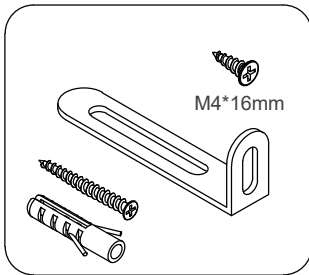

Assembly Instruction

Panel No	Panel Sizes	Quantity
1	550*400*16	1
2	327*400*16	1
3	404*396*75	1
4	404*396*75	1
5	579*420*36	1
6	579*420*36	1
7	327*80*16	1
8	398*337*5	1

Panel No	Panel Sizes	Quantity
9	323*190*16	2
10	283*150*12	2
11	350*150*12	2
12	350*150*12	2
13	293*348*5	2
14	327*60*18	1
15	327*100*18	1

Fittings

M6*40mm

A1=24

Φ8*40mm

A2=4

Φ8*30mm

B=26

Φ15*12mm

C=24

Φ21mm

D=40

E=4

M4*16mm

F2=1

M3.5*12mm
V1=2

K=2

N=2

M4mm

H = 1

M7*50mm

Q=4

M6*34mm

O=16

Φ12*10mm