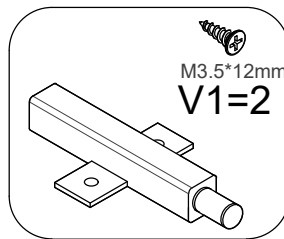

Assembly Instruction

Panel No	Panel Sizes	Quantity
1	550*400*16	1
2	327*400*16	1
3	404*396*75	1
4	404*396*75	1
5	579*420*36	1
6	579*420*36	1
7	327*80*16	1
8	398*337*5	1

Panel No	Panel Sizes	Quantity
9	323*190*16	2
10	283*150*12	2
11	350*150*12	2
12	350*150*12	2
13	293*348*5	2
14	327*60*18	1
15	327*100*18	1

Fittings

M6*40mm

A1=24

Φ8*40mm

A2=4

Φ8*30mm

B=26

Φ15*12mm

C=24

Φ21mm

D=40

E=4

M4*16mm

F2=1

M3.5*12mm
V1=2

K=2

N=2

M4mm

H = 1

M7*50mm

Q=4

M6*34mm

O=16

Φ12*10mm