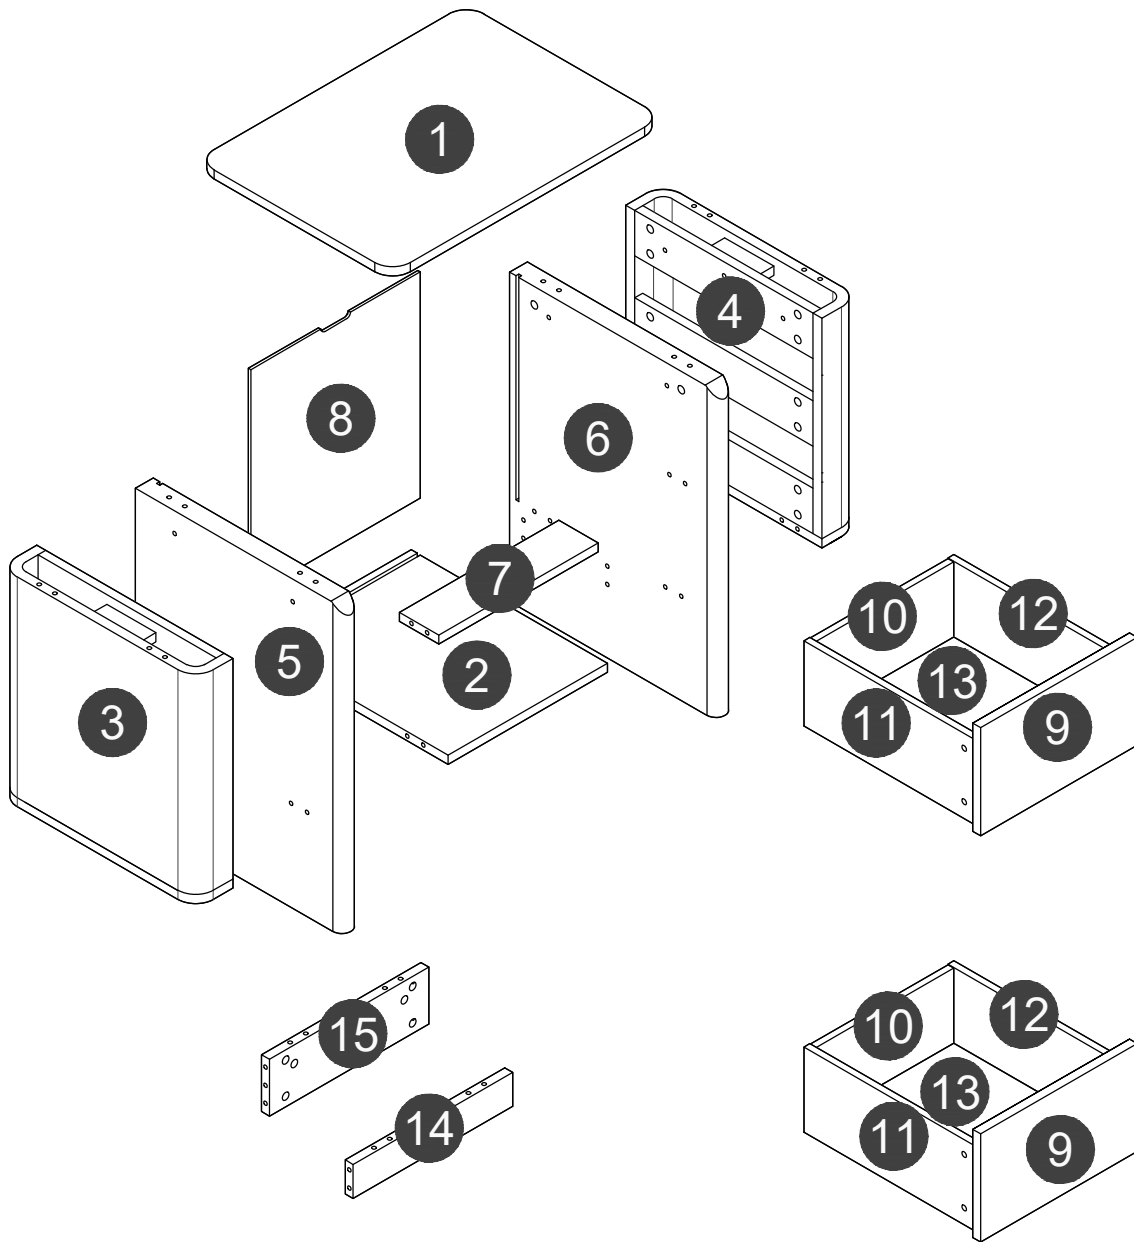

Assembly Instruction

Panel No	Panel Sizes	Quantity
1	550*400*16	1
2	327*400*16	1
3	404*396*75	1
4	404*396*75	1
5	579*420*36	1
6	579*420*36	1
7	327*80*16	1
8	398*337*5	1

Panel No	Panel Sizes	Quantity
9	323*190*16	2
10	283*150*12	2
11	350*150*12	2
12	350*150*12	2
13	293*348*5	2
14	327*60*18	1
15	327*100*18	1

Fittings

M6*40mm

A1=24

Φ8*40mm

A2=4

Φ8*30mm

B=26

Φ15*12mm

C=24

Φ21mm

D=40

E=4

M4*16mm

F2=1

M3.5*12mm
V1=2

K=2

N=2

M4mm

H = 1

M7*50mm

Q=4

M6*34mm

O=16

Φ12*10mm