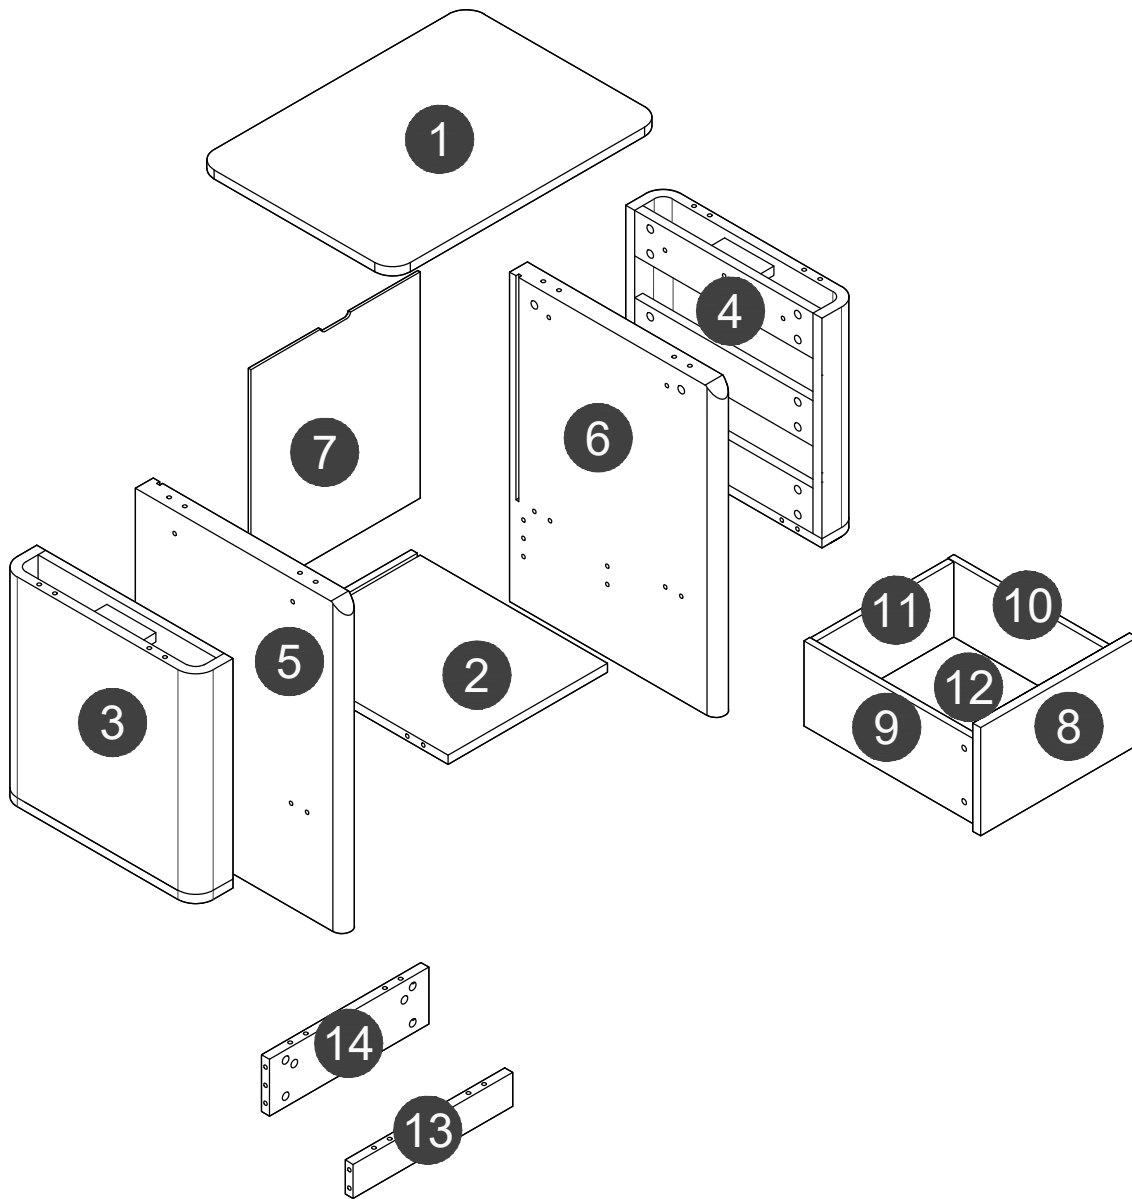

Assembly Instruction

Panel No	Panel Sizes	Quantity
1	550*400*16	1
2	327*400*16	1
3	404*396*75	1
4	404*396*75	1
5	579*420*36	1
6	579*420*36	1
7	398*337*5	1

Panel No	Panel Sizes	Quantity
8	323*190*16	1
9	283*150*12	1
10	350*150*12	1
11	350*150*12	1
12	293*348*5	1
13	327*60*18	1
14	327*100*18	1

Fittings

M6*40mm

A1=22

Φ8*40mm

A2=4

Φ8*30mm

B=24

Φ15*12mm

C=22

Φ21mm

D=30

E=4

M4*16mm

F2=1

M3.5*12mm
V1=2

K=1

N=1

M4mm

H = 1

M7*50mm

Q=4

M6*34mm

O=8

Φ12*10mm