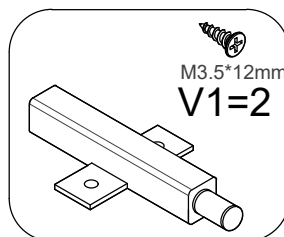

Assembly Instruction

Panel No	Panel Sizes	Quantity
1	550*400*16	1
2	327*400*16	1
3	404*396*75	1
4	404*396*75	1
5	579*420*36	1
6	579*420*36	1
7	398*337*5	1

Panel No	Panel Sizes	Quantity
8	323*190*16	1
9	283*150*12	1
10	350*150*12	1
11	350*150*12	1
12	293*348*5	1
13	327*60*18	1
14	327*100*18	1

Fittings

M6*40mm

A1=22

Φ8*40mm

A2=4

Φ8*30mm

B=24

Φ15*12mm

C=22

Φ21mm

D=30

E=4

M4*16mm

F2=1

M3.5*12mm
V1=2

K=1

N=1

M4mm

H = 1

M7*50mm

Q=4

M6*34mm

O=8

Φ12*10mm