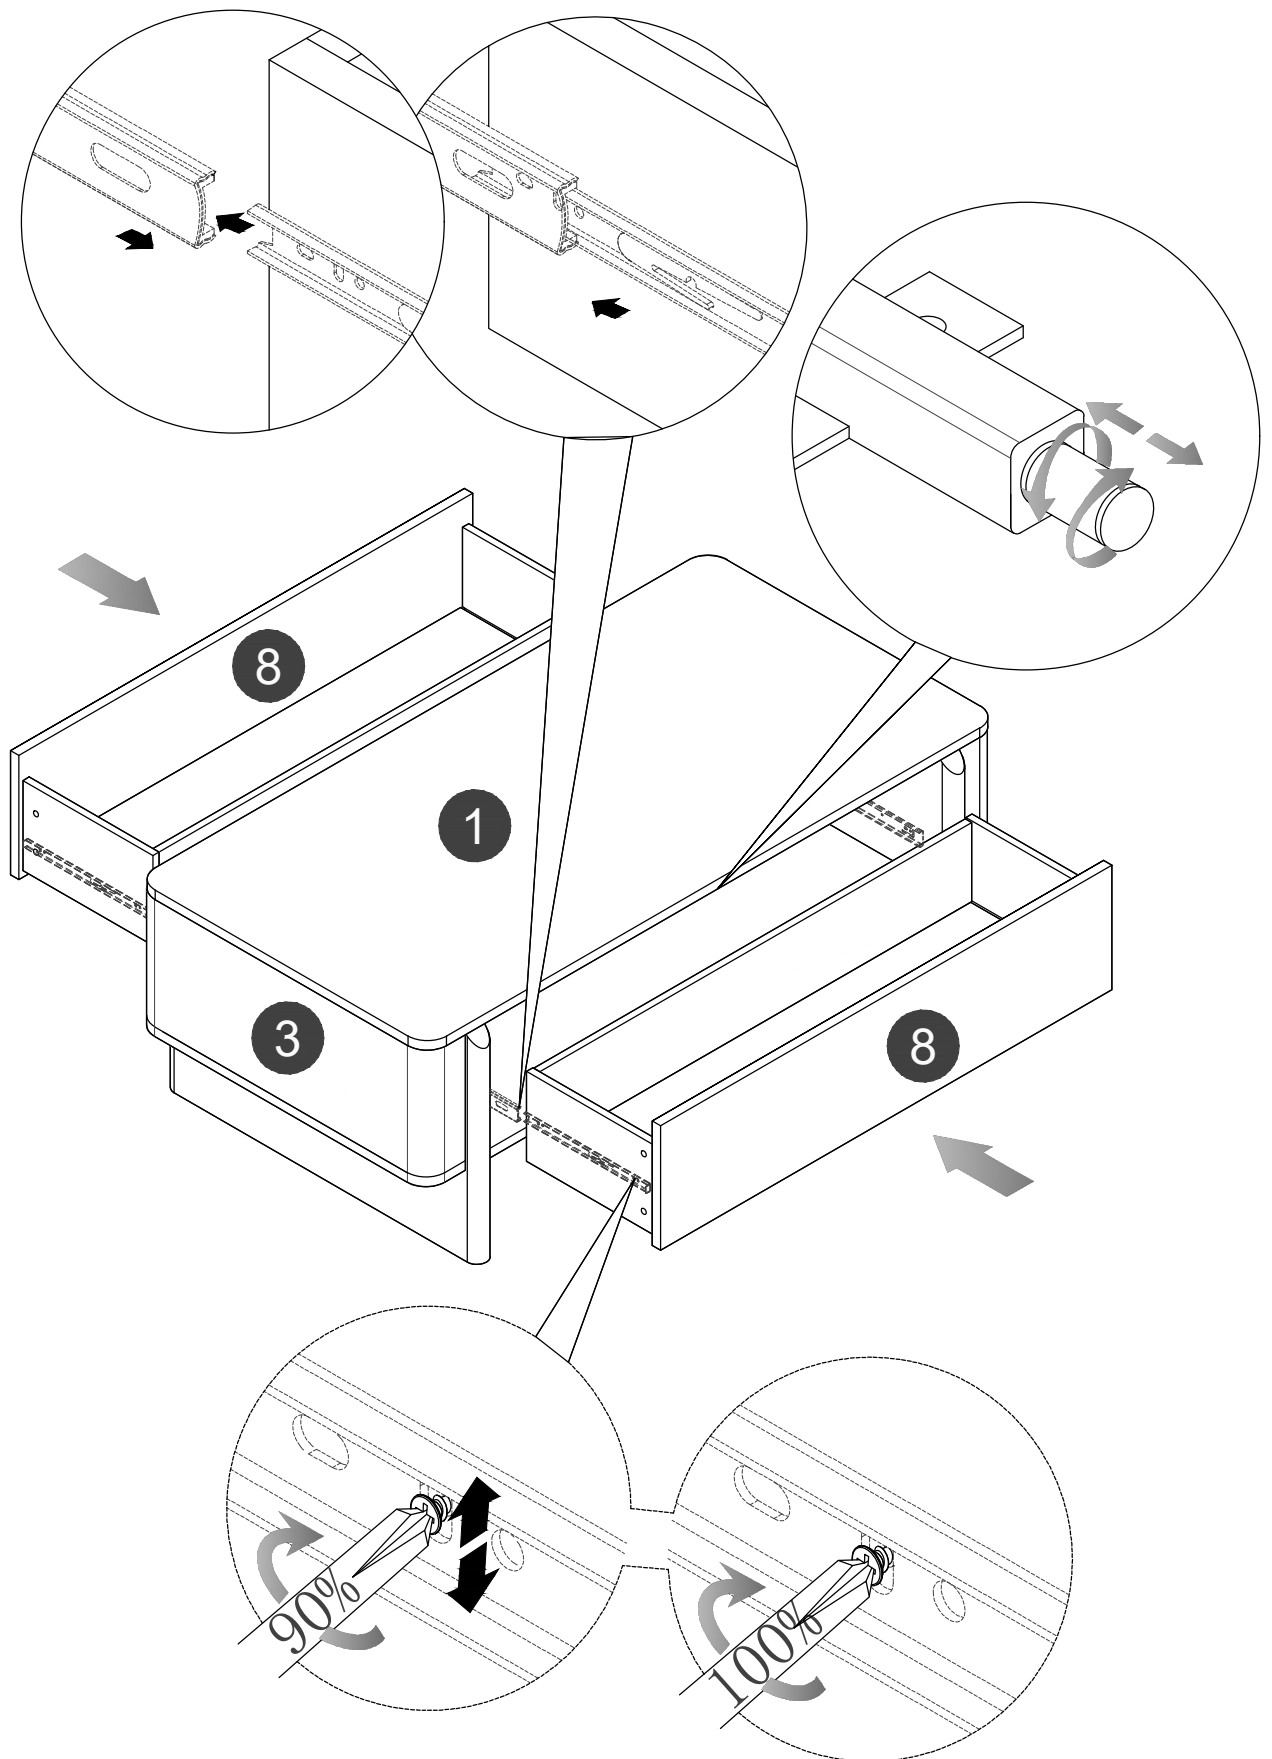

13

14

Finish

墨本双抽茶几W110 邮购包装图 1/2

Panel No	Panel Sizes		Quantity
柜体外径	1100*560*65		
纸盒内径	1190*610*95		
16	护角	50*50*50	8
17	泡沫	600*85*40	2
18	泡沫	1100*560*10	2
19	泡沫	1100*85*20	2
20	泡沫	560*226*15	1
21	泡沫	347*31*15	1