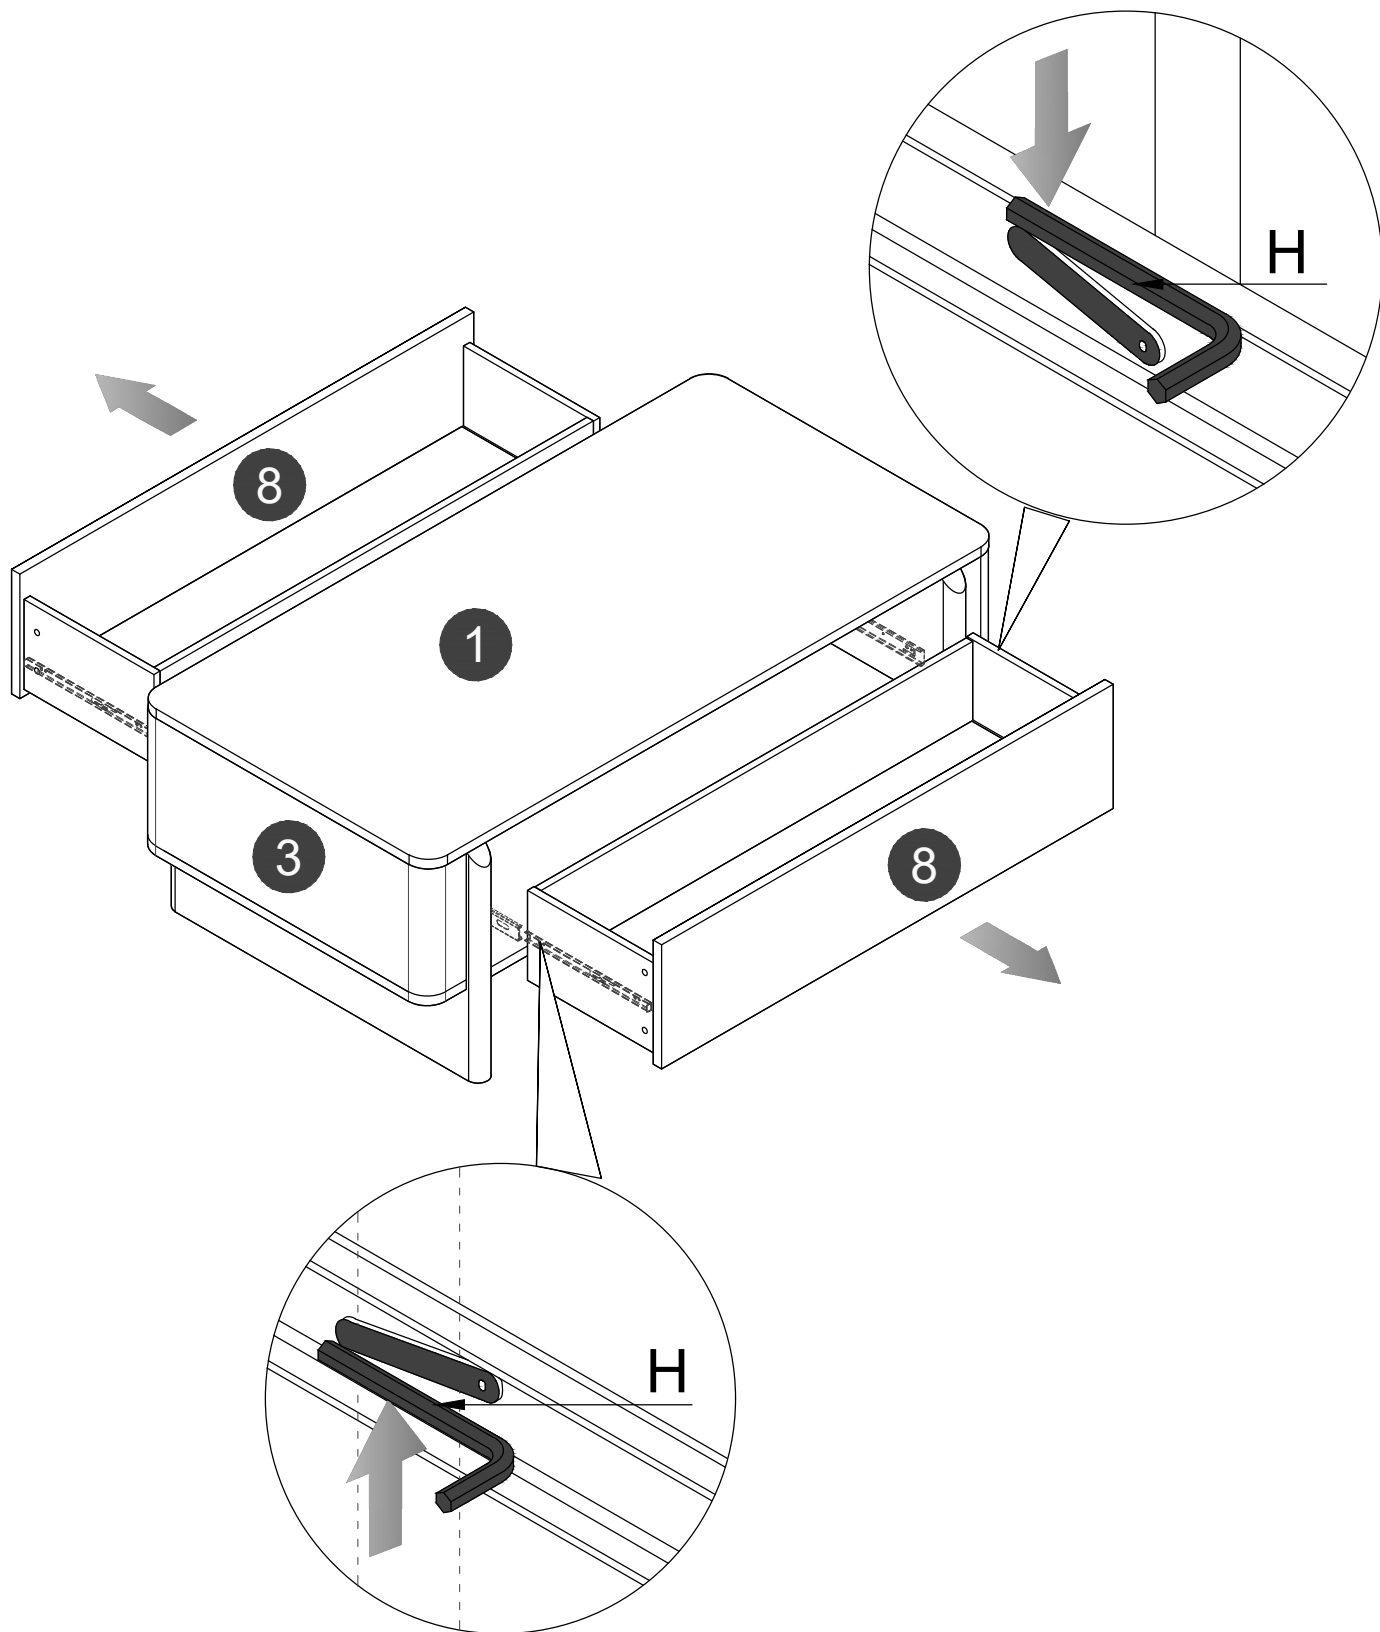

8

9

10

11

11-1

11-2

11-3

X2

13

14

Finish

墨本双抽茶几W110 邮购包装图 1/2

Panel No	Panel Sizes		Quantity
柜体外径	1100*560*65		
纸盒内径	1190*610*95		
16	护角	50*50*50	8
17	泡沫	600*85*40	2
18	泡沫	1100*560*10	2
19	泡沫	1100*85*20	2
20	泡沫	560*226*15	1
21	泡沫	347*31*15	1