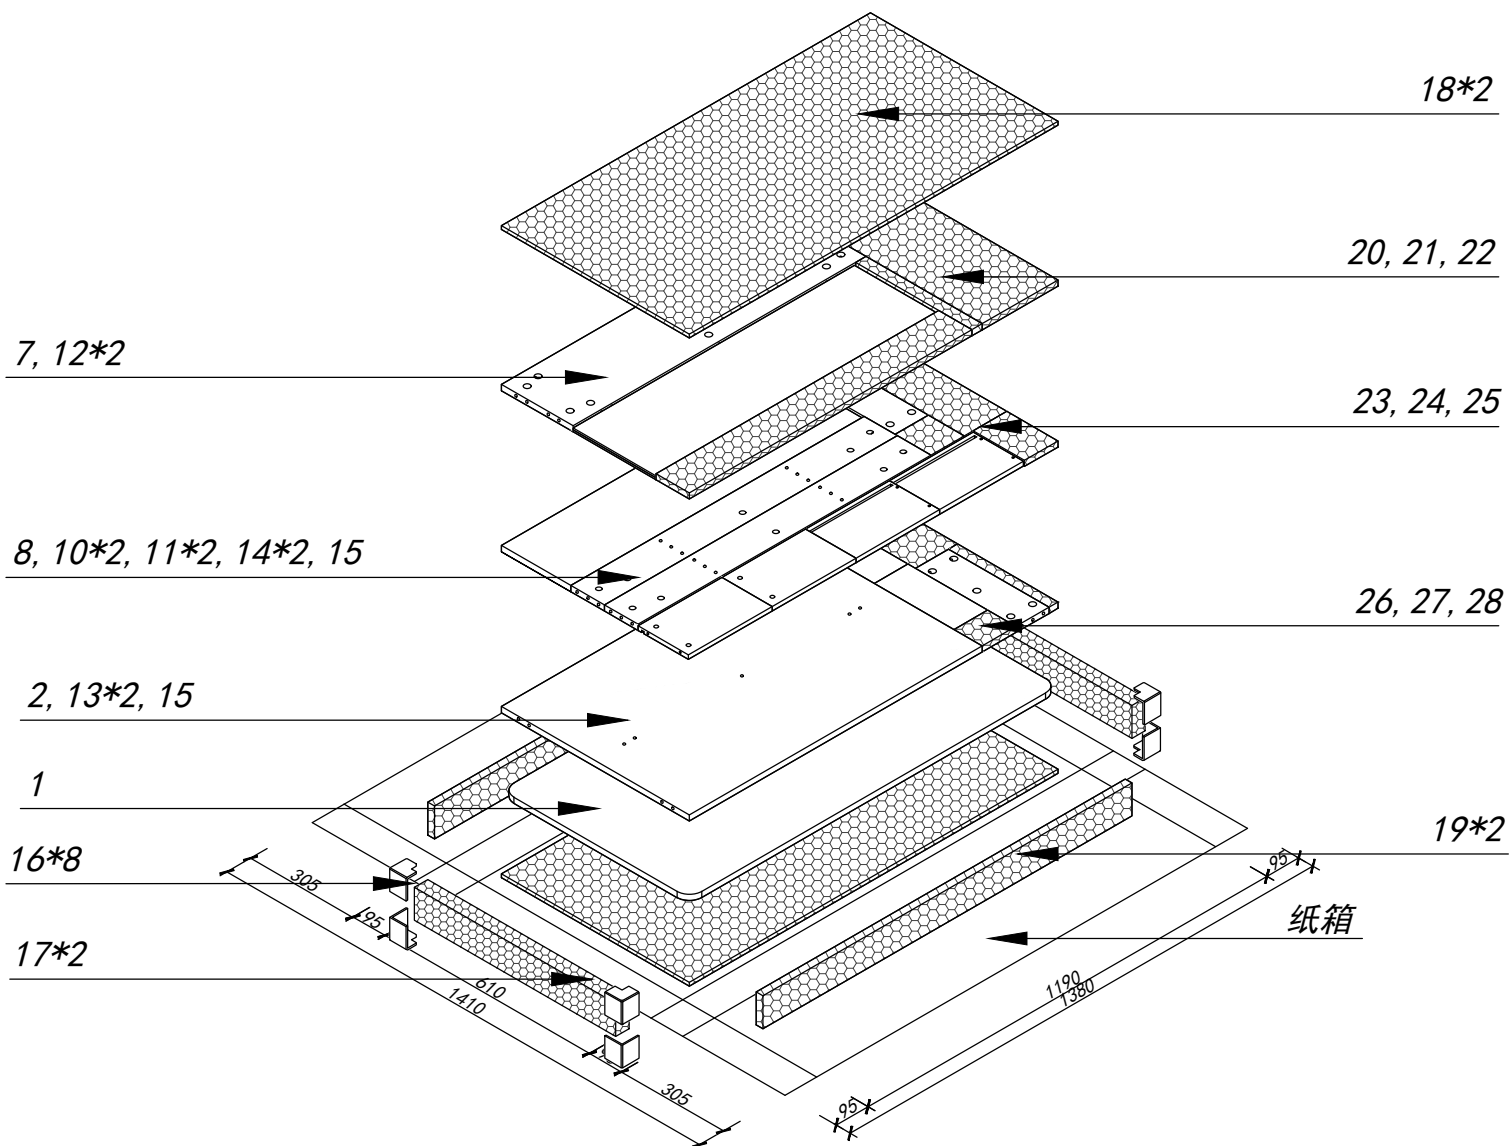

13

14

Finish

墨本双抽茶几W110 邮购包装图 1/2

Panel No	Panel Sizes		Quantity
柜体外径	1100*560*65		
纸盒内径	1190*610*95		
16	护角	50*50*50	8
17	泡沫	600*85*40	2
18	泡沫	1100*560*10	2
19	泡沫	1100*85*20	2
20	泡沫	560*226*15	1
21	泡沫	347*31*15	1

Panel No	Panel Sizes		Quantity
22	泡沫	843*99*15	1
23	泡沫	407*127*15	1
24	泡沫	107*99*15	1
25	泡沫	153*100*15	1
26	泡沫	260*126*15	1
27	泡沫	300*27*15	1
28	泡沫	100*84*15	1

墨本双抽茶几W110 邮购包装图 2/2

Panel No		Panel Sizes	Quantity
柜体外径		870*600*90	
纸盒内径		960*650*120	
29	护角	50*50*50	8
30	泡沫	640*110*40	2
31	泡沫	870*600*10	2
32	泡沫	870*110*20	2
33	泡沫	393*40*15	1
34	泡沫	830*95*15	1
35	泡沫	600*75*30	1