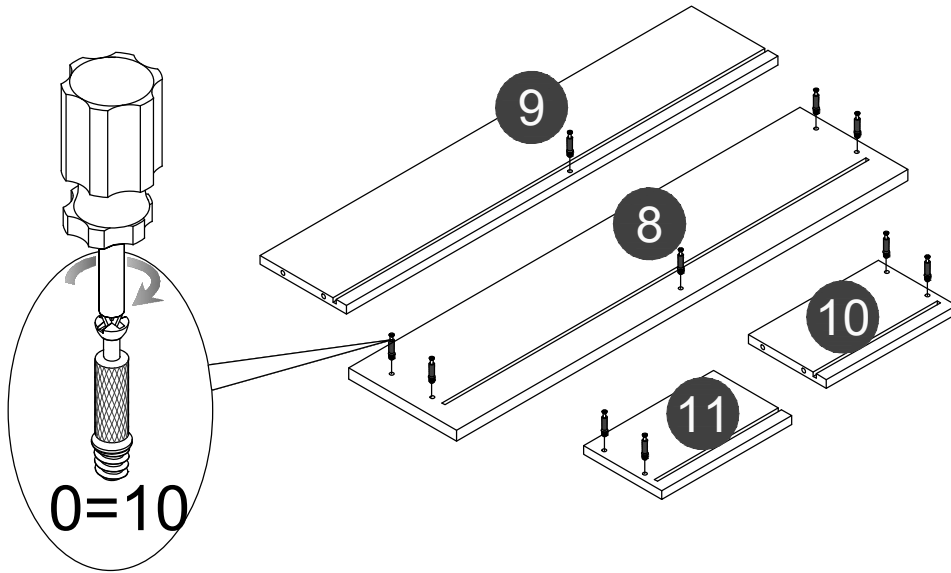

8

9

10

11

11-1

11-2

11-3

X2

13

14

Finish

墨本双抽茶几W110 邮购包装图 1/2

Panel No	Panel Sizes		Quantity
柜体外径	1100*560*65		
纸盒内径	1190*610*95		
16	护角	50*50*50	8
17	泡沫	600*85*40	2
18	泡沫	1100*560*10	2
19	泡沫	1100*85*20	2
20	泡沫	560*226*15	1
21	泡沫	347*31*15	1