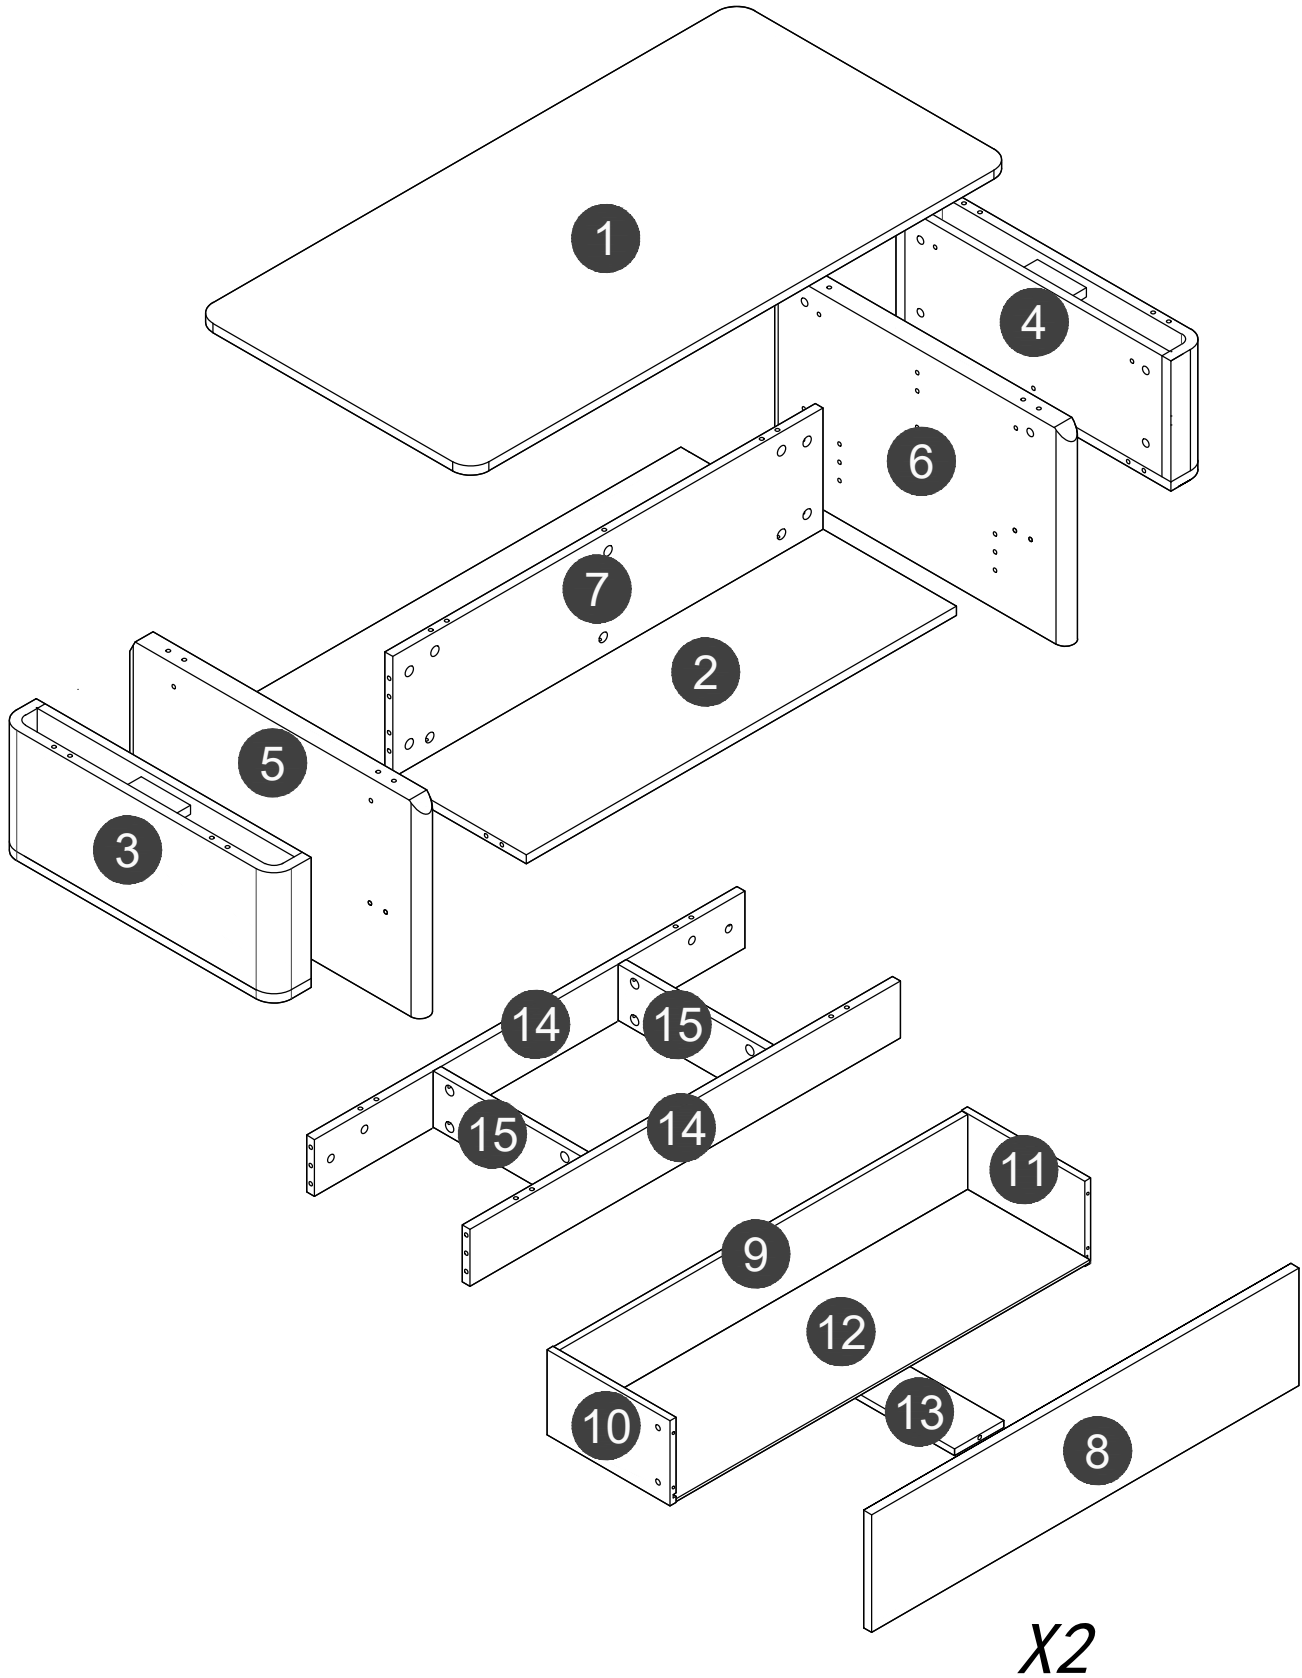

Assembly Instruction

Panel No	Panel Sizes	Quantity
1	1100*560*16	1
2	877*560*16	1
3	560*229*76	1
4	560*229*76	1
5	379*600*36	1
6	379*600*36	1
7	877*213*16	1
8	873*207*16	2

Panel No	Panel Sizes	Quantity
9	833*150*12	2
10	250*150*12	2
11	250*150*12	2
12	843*248*5	2
13	237*100*12	2
14	877*100*16	2
15	298*99*16	2

Fittings

M6*40mm
A1=42

Φ8*40mm
A2=4

Φ8*30mm
B=40

Φ15*12mm
C=42

Φ21mm
D=62

M4mm
H=1

K=2

N=2

M6*34mm

O=20

Φ12*10mm

P=20

M7*50mm

Q=4

M3.5*12mm