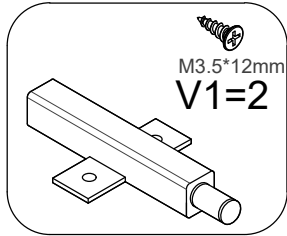

Assembly Instruction

Panel No	Panel Sizes	Quantity
1	1100*560*16	1
2	877*560*16	1
3	560*229*76	1
4	560*229*76	1
5	379*600*36	1
6	379*600*36	1
7	877*213*16	1
8	873*207*16	2

Panel No	Panel Sizes	Quantity
9	833*150*12	2
10	250*150*12	2
11	250*150*12	2
12	843*248*5	2
13	237*100*12	2
14	877*100*16	2
15	298*99*16	2

Fittings

M6*40mm
A1=42

Φ8*40mm
A2=4

Φ8*30mm
B=40

Φ15*12mm
C=42

Φ21mm
D=62

M4mm
H=1

K=2

N=2

M6*34mm

O=20

Φ12*10mm

P=20

M7*50mm

Q=4

M3.5*12mm