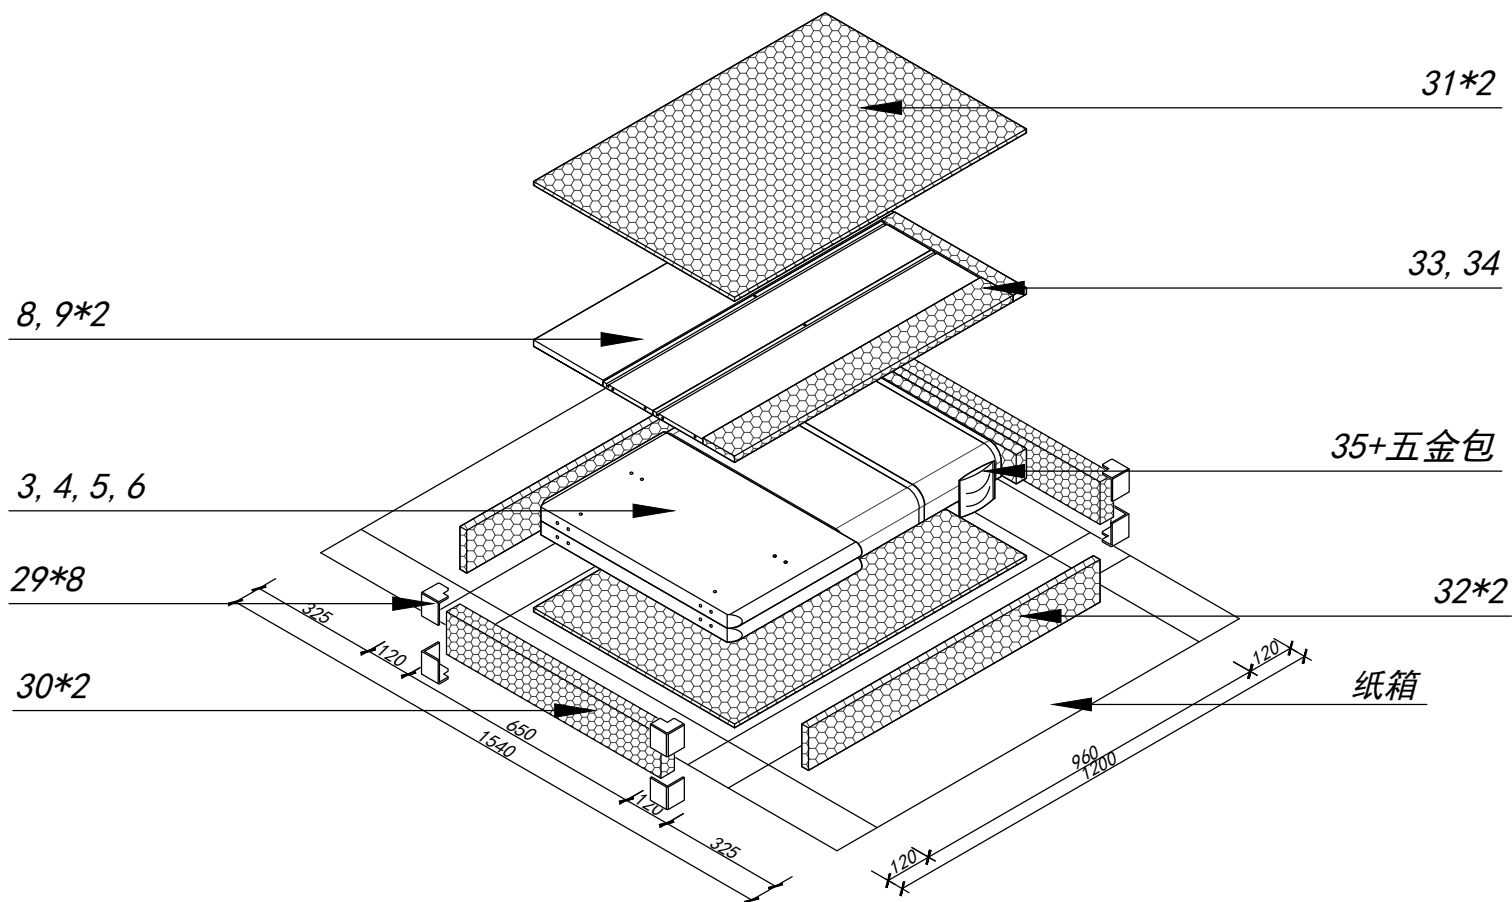

13

14

Finish

墨本双抽茶几W110 邮购包装图 1/2

Panel No	Panel Sizes		Quantity
柜体外径	1100*560*65		
纸盒内径	1190*610*95		
16	护角	50*50*50	8
17	泡沫	600*85*40	2
18	泡沫	1100*560*10	2
19	泡沫	1100*85*20	2
20	泡沫	560*226*15	1
21	泡沫	347*31*15	1

Panel No	Panel Sizes		Quantity
22	泡沫	843*99*15	1
23	泡沫	407*127*15	1
24	泡沫	107*99*15	1
25	泡沫	153*100*15	1
26	泡沫	260*126*15	1
27	泡沫	300*27*15	1
28	泡沫	100*84*15	1

墨本双抽茶几W110 邮购包装图 2/2

Panel No		Panel Sizes	Quantity
柜体外径		870*600*90	
纸盒内径		960*650*120	
29	护角	50*50*50	8
30	泡沫	640*110*40	2
31	泡沫	870*600*10	2
32	泡沫	870*110*20	2
33	泡沫	393*40*15	1
34	泡沫	830*95*15	1
35	泡沫	600*75*30	1