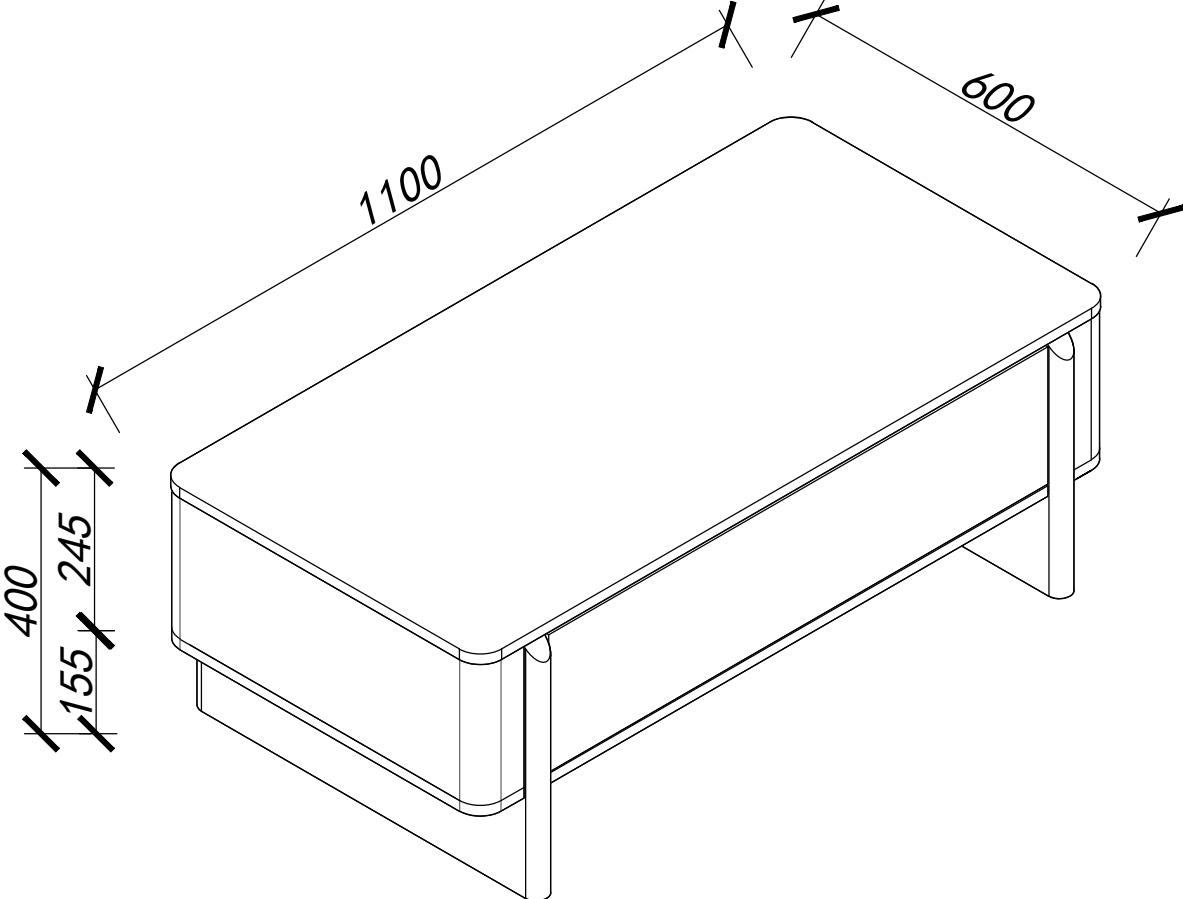

Assembly Instruction

Panel No	Panel Sizes	Quantity
1	1100*560*16	1
2	877*560*16	1
3	560*229*76	1
4	560*229*76	1
5	379*600*36	1
6	379*600*36	1
7	877*213*16	1
8	873*207*16	2

Panel No	Panel Sizes	Quantity
9	833*150*12	2
10	250*150*12	2
11	250*150*12	2
12	843*248*5	2
13	237*100*12	2
14	877*100*16	2
15	298*99*16	2

Fittings

M6*40mm
A1=42

Φ8*40mm
A2=4

Φ8*30mm
B=40

Φ15*12mm
C=42

Φ21mm
D=62

M4mm
H=1

K=2

N=2

M6*34mm

O=20

Φ12*10mm

P=20

M7*50mm

Q=4

M3.5*12mm

13

14

Finish

墨本双抽茶几W110 邮购包装图 1/2

Panel No	Panel Sizes		Quantity
柜体外径	1100*560*65		
纸盒内径	1190*610*95		
16	护角	50*50*50	8
17	泡沫	600*85*40	2
18	泡沫	1100*560*10	2
19	泡沫	1100*85*20	2
20	泡沫	560*226*15	1
21	泡沫	347*31*15	1