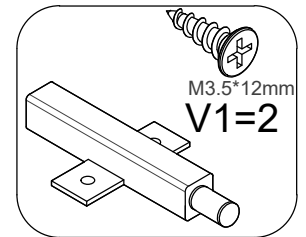

Assembly Instruction

Panel No	Panel Sizes	Quantity
1	900*400*16	1
2	677*400*16	1
3	604*400*76	1
4	604*400*76	1
5	779*420*36	1
6	779*420*36	1
7	677*80*16	2
8	588*100*16	1
9	598*298*5	2

Panel No	Panel Sizes	Quantity
10	671*192*16	3
11	633*150*12	3
12	350*150*12	3
13	350*150*12	3
14	643*348*5	3
15	337*100*12	3
16	677*60*16	1
17	677*100*16	1
18	152*60*16	1

Fittings

M6*40mm

A1=32

Φ8*40mm

A2=4

Φ8*30mm

B=30

Φ15*12mm

C=32

Φ21mm

D=62

E=8

M4*16mm

F=2

M4mm

H =1

M7*50mm

Q=4

M3.5*12mm

V1=2

K=3

N=3

M6*34mm

O=30