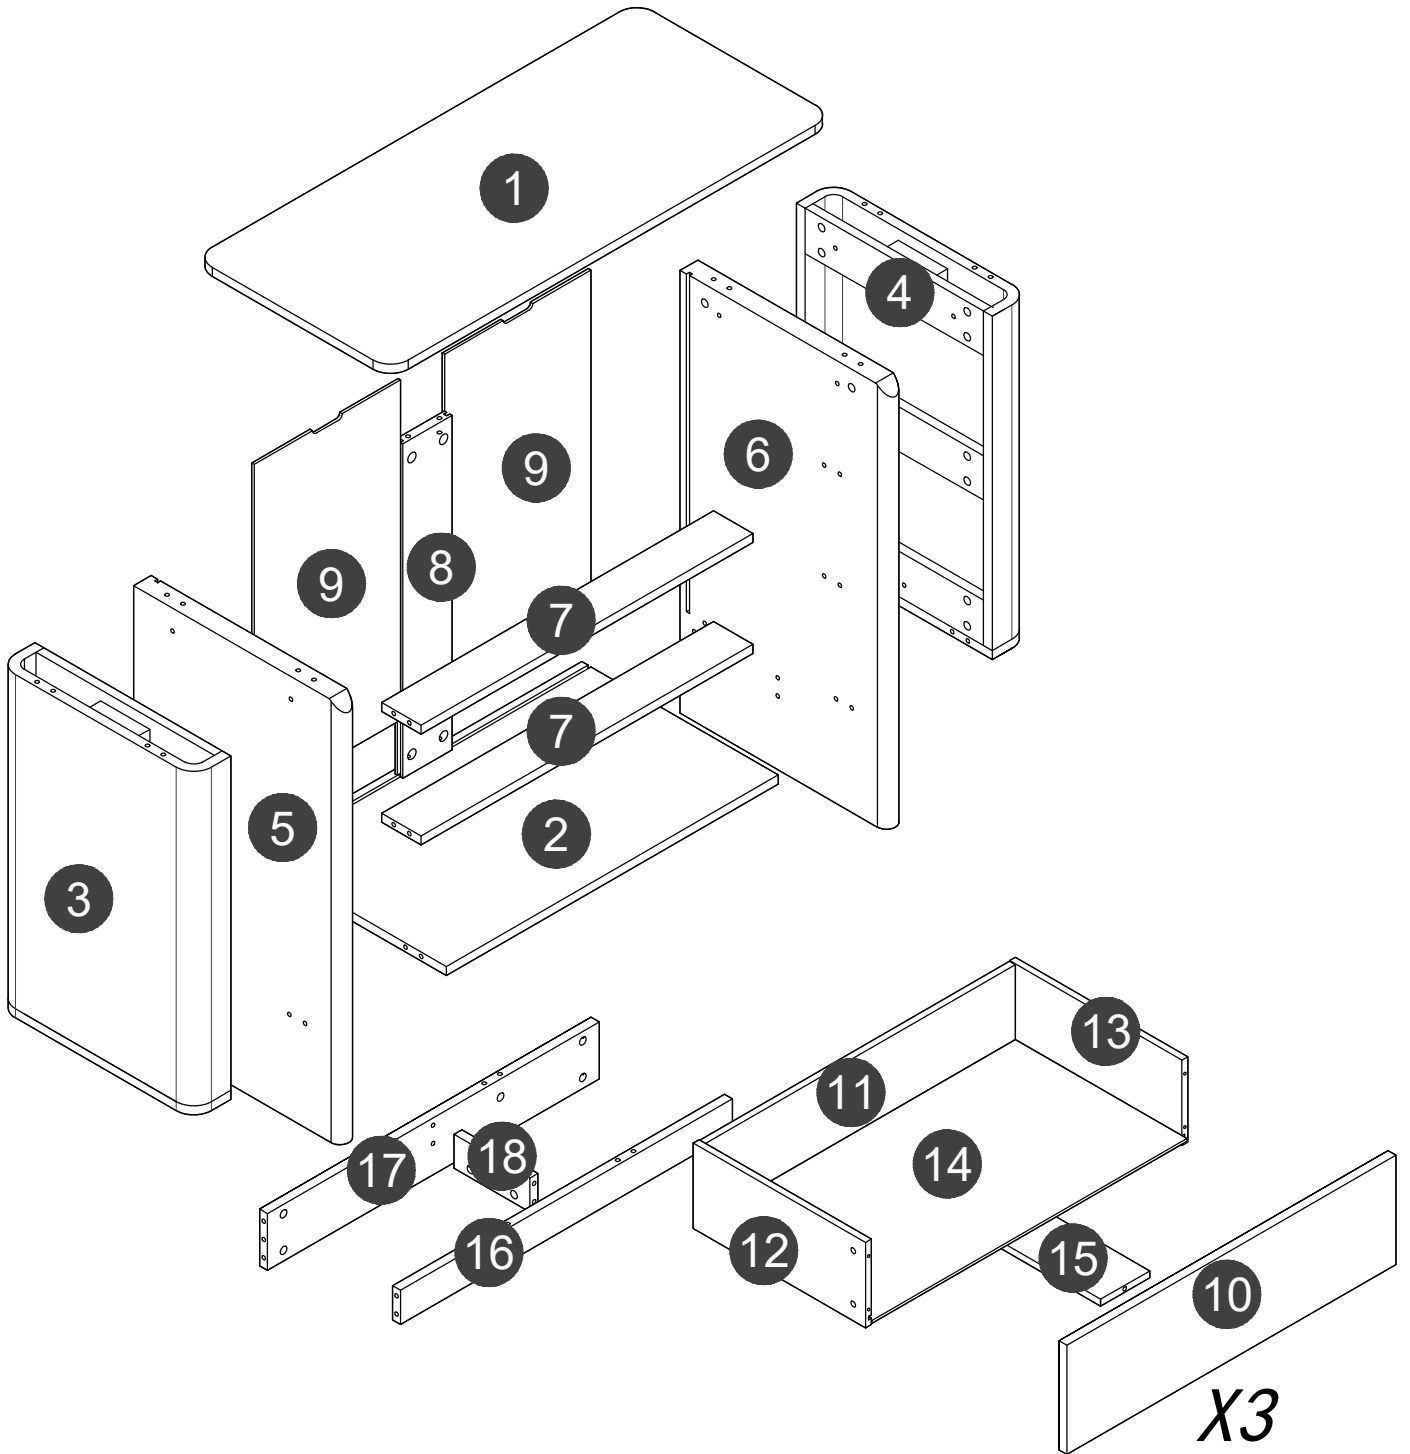

Assembly Instruction

Panel No	Panel Sizes	Quantity
1	900*400*16	1
2	677*400*16	1
3	604*400*76	1
4	604*400*76	1
5	779*420*36	1
6	779*420*36	1
7	677*80*16	2
8	588*100*16	1
9	598*298*5	2

Panel No	Panel Sizes	Quantity
10	671*192*16	3
11	633*150*12	3
12	350*150*12	3
13	350*150*12	3
14	643*348*5	3
15	337*100*12	3
16	677*60*16	1
17	677*100*16	1
18	152*60*16	1

Fittings

M6*40mm

A1=32

Φ8*40mm

A2=4

Φ8*30mm

B=30

Φ15*12mm

C=32

Φ21mm

D=62

E=8

M4*16mm

F=2

M4mm

H =1

M7*50mm

Q=4

M3.5*12mm

V1=2

K=3

N=3

M6*34mm

O=30