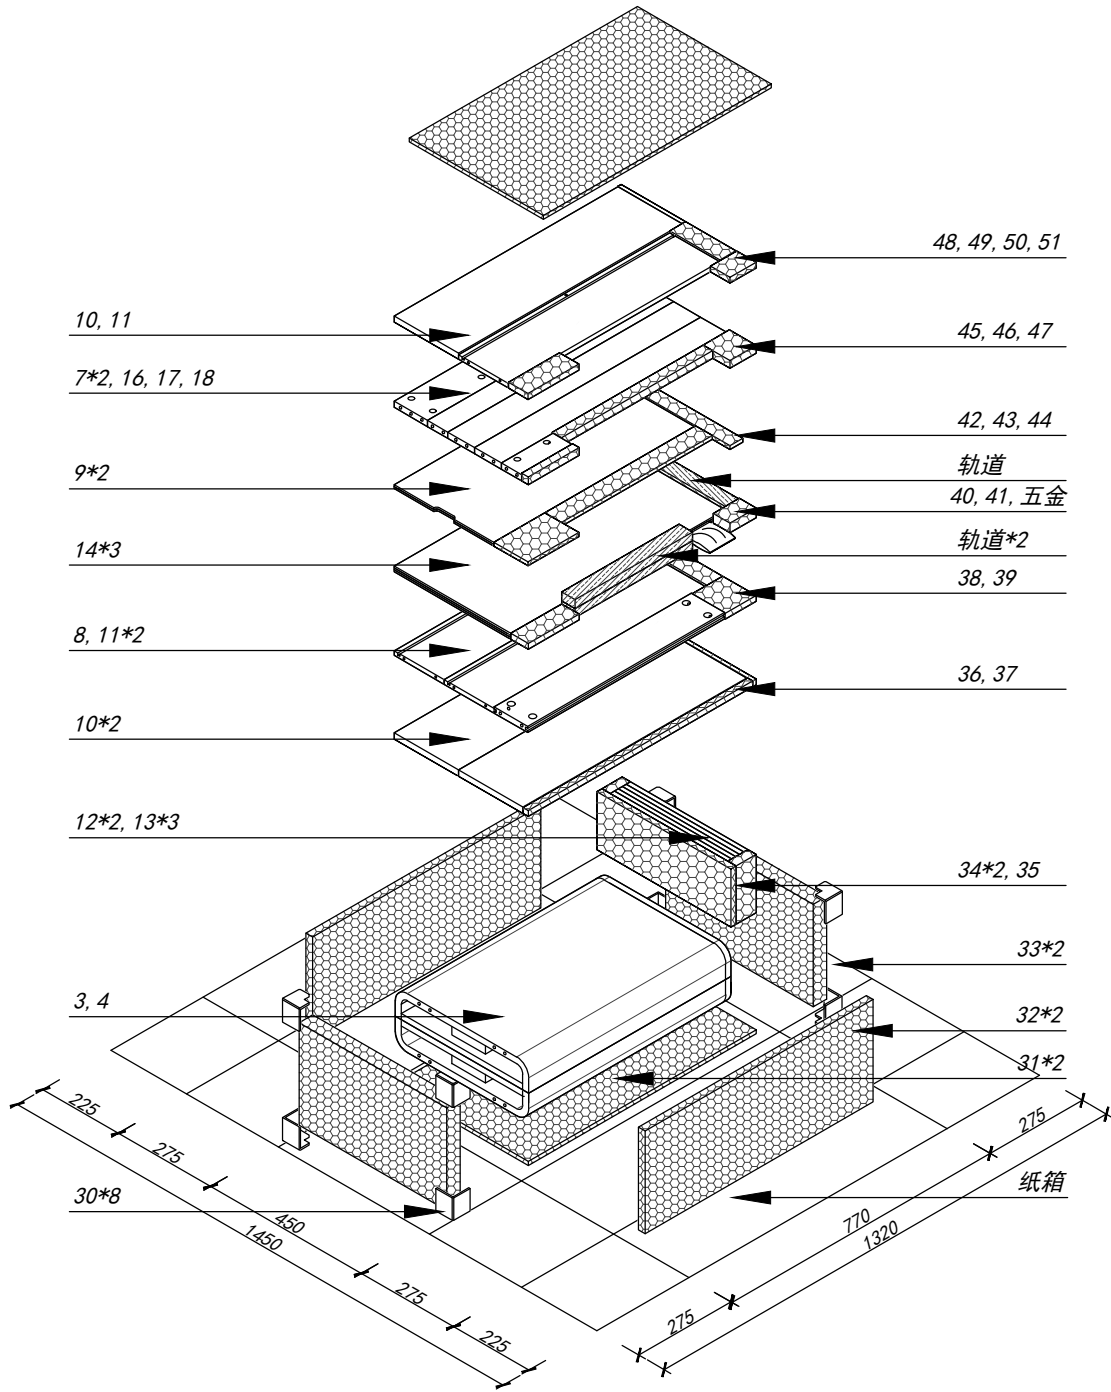

墨本3斗柜 W90-L型防倾倒 邮购包装图 2/2

拆装邮购包装																
Panel No	Panel Sizes						Quantity									
柜体外径	680	*	400	*	245	/										
纸盒	770	*	450	*	275	1										
30	护角	50	*	50	*	50	8	39	泡沫	100	*	92	*	15	1	
31	泡沫	680	*	400	*	10	2	40	泡沫	152	*	52	*	15	1	
32	泡沫	680	*	265	*	20	2	41	泡沫	78	*	50	*	25	1	
33	泡沫	440	*	265	*	40	2	42	泡沫	152	*	102	*	10	1	
34	泡沫	150	*	60	*	25	2	43	泡沫	450	*	50	*	10	1	
35	泡沫	400	*	150	*	15	1	44	泡沫	400	*	38	*	10	1	
36	泡沫	400	*	15	*	10	1	45	泡沫	80	*	78	*	20	1	
37	泡沫	670	*	16	*	15	1	46	泡沫	528	*	28	*	20	1	
38	泡沫	300	*	47	*	15	1	47	泡沫	152	*	20	*	20	1	
								48	泡沫	152	*	58	*	15	1	
								49	泡沫	78	*	58	*	15	1	
								50	泡沫	192	*	10	*	15	1	
								51	泡沫	150	*	47	*	15	1