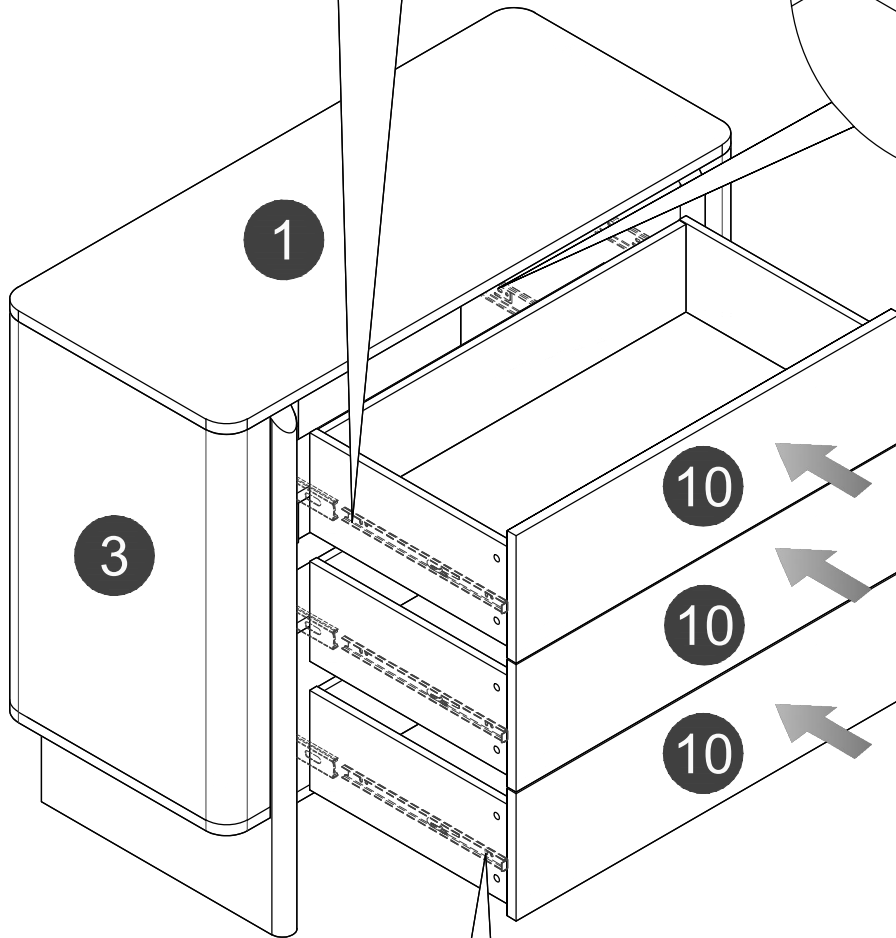

14

14-1

14-2

14-3

X3

15

16

17

Finish

墨本3斗柜 W90-L型防倾倒 邮购包装图 1/2

拆装邮购包装							
Panel No	Panel Sizes					Quantity	
柜体外径	900	*	420	*	105	/	
纸盒	990	*	470	*	135	1	
20	护角	50	*	50	*	50	8
21	泡沫	900	*	420	*	10	2
22	泡沫	900	*	125	*	20	2
23	泡沫	460	*	125	*	40	2
24	泡沫	900	*	20	*	30	1
25	泡沫	150	*	50	*	15	1
26	泡沫	400	*	73	*	15	1
27	泡沫	420	*	72	*	20	1
28	泡沫	100	*	72	*	40	2
29	泡沫	337	*	100	*	15	2