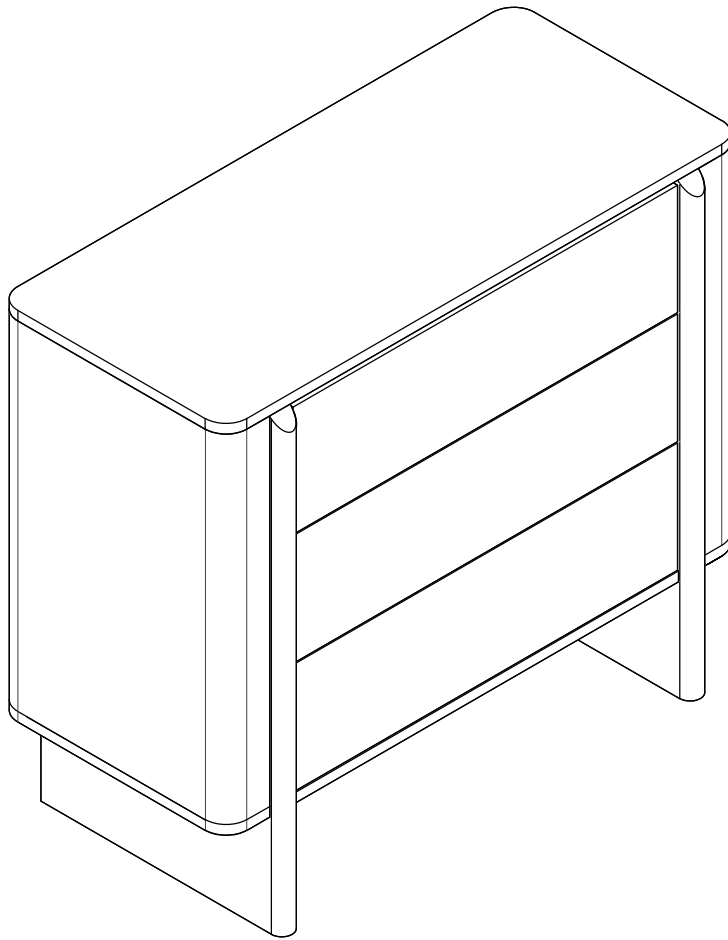

C=32

Φ21mm

D=62

E=8

M4*16mm

F=2

M4mm

H =1

14

14-1

14-2

14-3

X3

15

16

17

Finish

墨本3斗柜 W90-L型防倾倒 邮购包装图 1/2

拆装邮购包装							
Panel No	Panel Sizes					Quantity	
柜体外径	900	*	420	*	105	/	
纸盒	990	*	470	*	135	1	
20	护角	50	*	50	*	50	8
21	泡沫	900	*	420	*	10	2
22	泡沫	900	*	125	*	20	2
23	泡沫	460	*	125	*	40	2
24	泡沫	900	*	20	*	30	1
25	泡沫	150	*	50	*	15	1
26	泡沫	400	*	73	*	15	1
27	泡沫	420	*	72	*	20	1
28	泡沫	100	*	72	*	40	2
29	泡沫	337	*	100	*	15	2