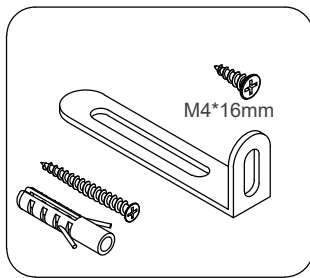

Assembly Instruction

Panel No	Panel Sizes	Quantity
1	900*400*16	1
2	677*400*16	1
3	604*400*76	1
4	604*400*76	1
5	779*420*36	1
6	779*420*36	1
7	677*80*16	2
8	588*100*16	1
9	598*298*5	2

Panel No	Panel Sizes	Quantity
10	671*192*16	3
11	633*150*12	3
12	350*150*12	3
13	350*150*12	3
14	643*348*5	3
15	337*100*12	3
16	677*60*16	1
17	677*100*16	1
18	152*60*16	1

Fittings

M6*40mm

A1=32

Φ8*40mm

A2=4

Φ8*30mm

B=30

Φ15*12mm

C=32

Φ21mm

D=62

E=8

M4*16mm

F=2

M4mm

H =1

M7*50mm

Q=4

M3.5*12mm

V1=2

K=3

N=3

M6*34mm

O=30