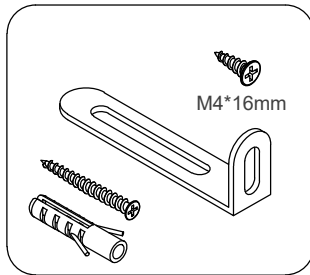

Assembly Instruction

Panel No	Panel Sizes	Quantity
1	1000*400*16	1
2	777*400*16	1
3	1104*400*76	1
4	1104*400*76	1
5	1279*420*36	1
6	1279*420*36	1
7	774*350*16	2

Panel No	Panel Sizes	Quantity
8	1088*100*16	1
9	1098*348*5	2
10	1082*385*16	2
11	777*60*18	1
12	777*100*18	1
13	152*60*16	1

Fittings

M6*40mm

A1=28

Φ8*40mm

A2=4

Φ8*30mm

B=26

Φ15*12mm

C=28

Φ21mm

D=28

E=12

M4*16mm

F2=2

M4mm

H =1

M7*50mm

Q=8

L=8

M4*16mm
V2=6

I3=6

M3.5*12mm
V1=2

K=2

1