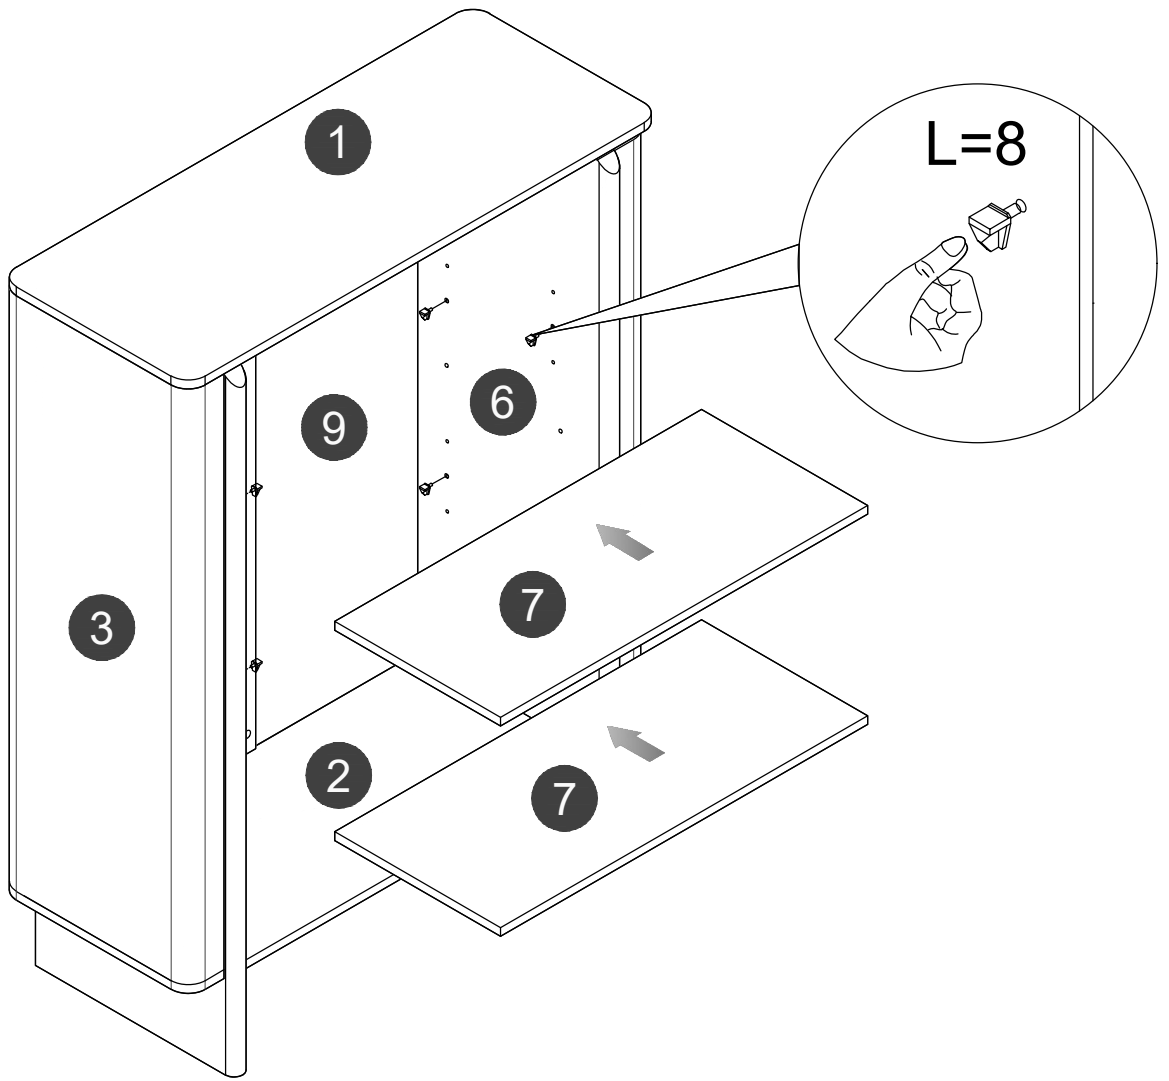

10

11

WALL

13

14

X2

16

17

Finish

墨本两门高柜-W100 邮购包装图 1/2

拆装邮购包装							
Panel No		Panel Sizes				Quantity	
柜体外径		1280	*	485	*	115	/
纸盒		1370	*	535	*	145	1
20	护角	50	*	50	*	50	8
21	泡沫	1280	*	485	*	10	2
22	泡沫	1280	*	135	*	20	2
23	泡沫	525	*	135	*	40	2
24	泡沫	1280	*	65	*	70	1
25	泡沫	1088	*	100	*	15	1
26	泡沫	385	*	198	*	30	1
27	泡沫	100	*	192	*	30	1
28	泡沫	348	*	182	*	10	1
29	泡沫	1280	*	137	*	10	1