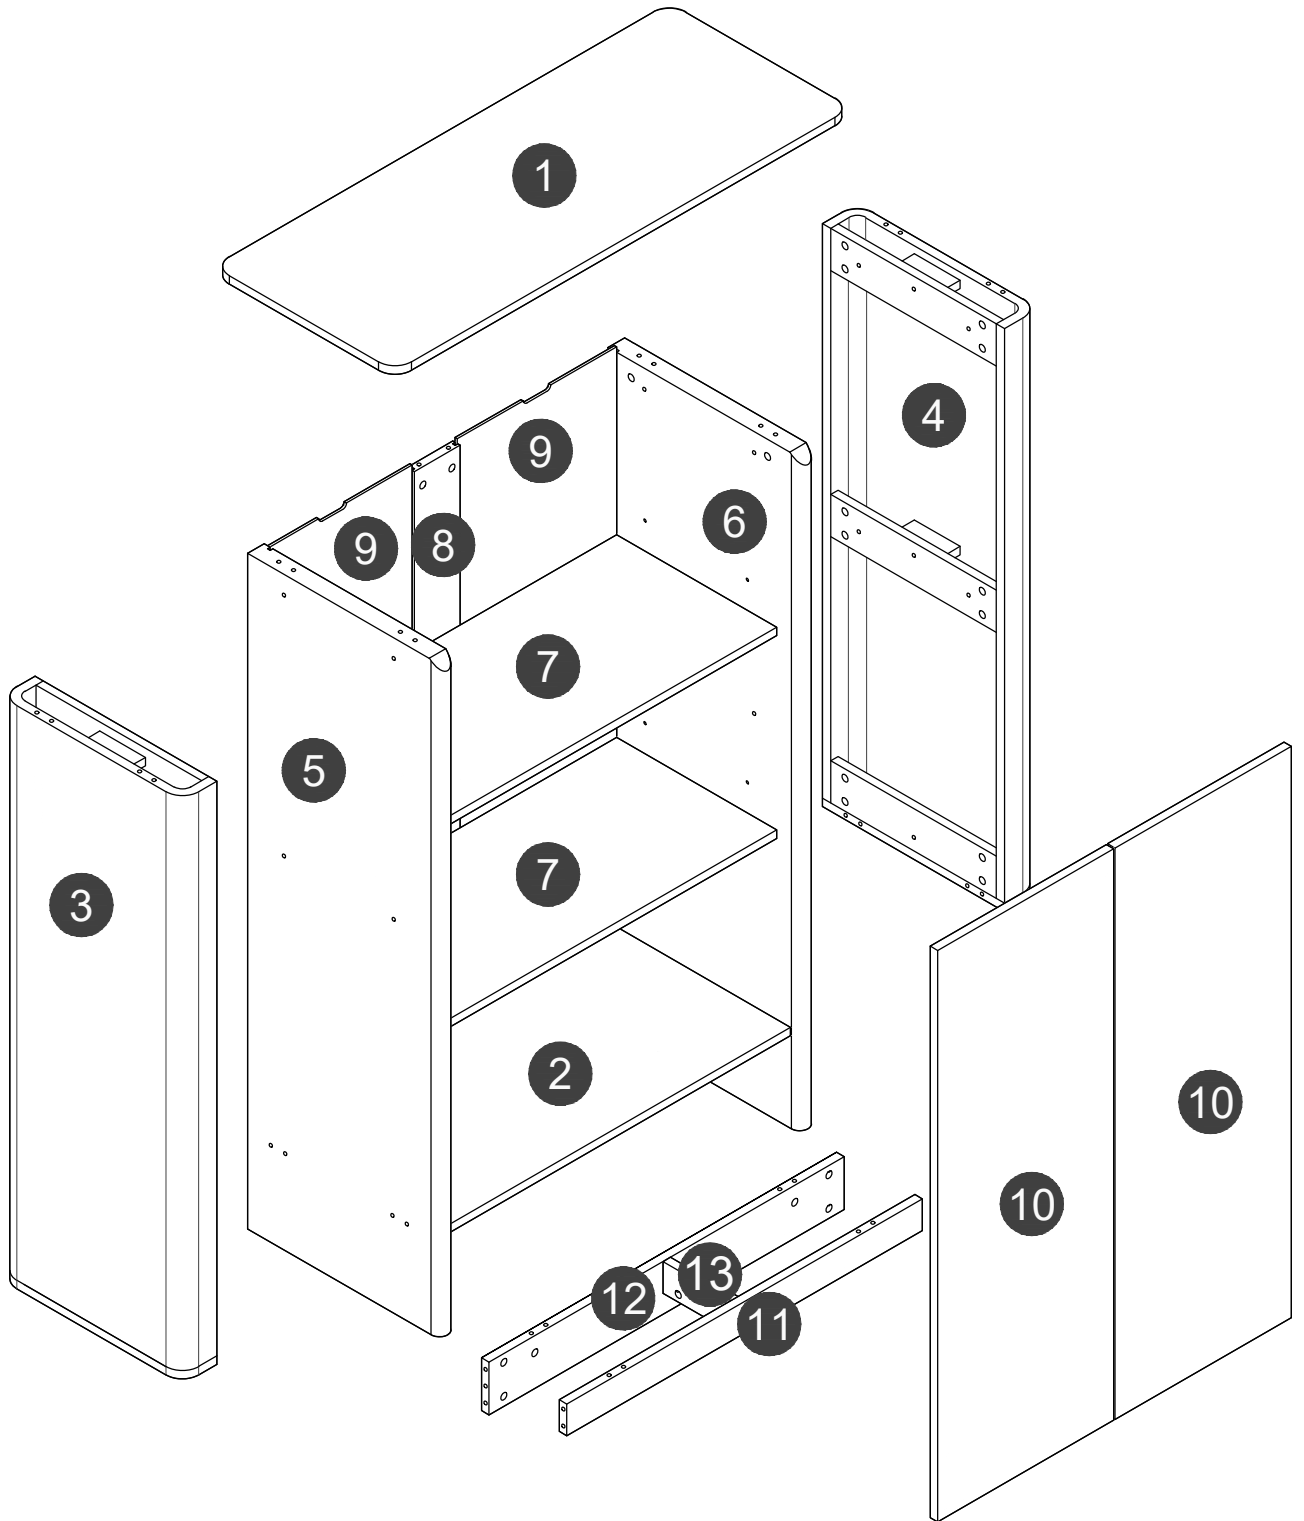

Assembly Instruction

Panel No	Panel Sizes	Quantity
1	1000*400*16	1
2	777*400*16	1
3	1104*400*76	1
4	1104*400*76	1
5	1279*420*36	1
6	1279*420*36	1
7	774*350*16	2

Panel No	Panel Sizes	Quantity
8	1088*100*16	1
9	1098*348*5	2
10	1082*385*16	2
11	777*60*18	1
12	777*100*18	1
13	152*60*16	1

Fittings

M6*40mm

A1=28

Φ8*40mm

A2=4

Φ8*30mm

B=26

Φ15*12mm

C=28

Φ21mm

D=28

E=12

M4*16mm

F2=2

M4mm

H =1