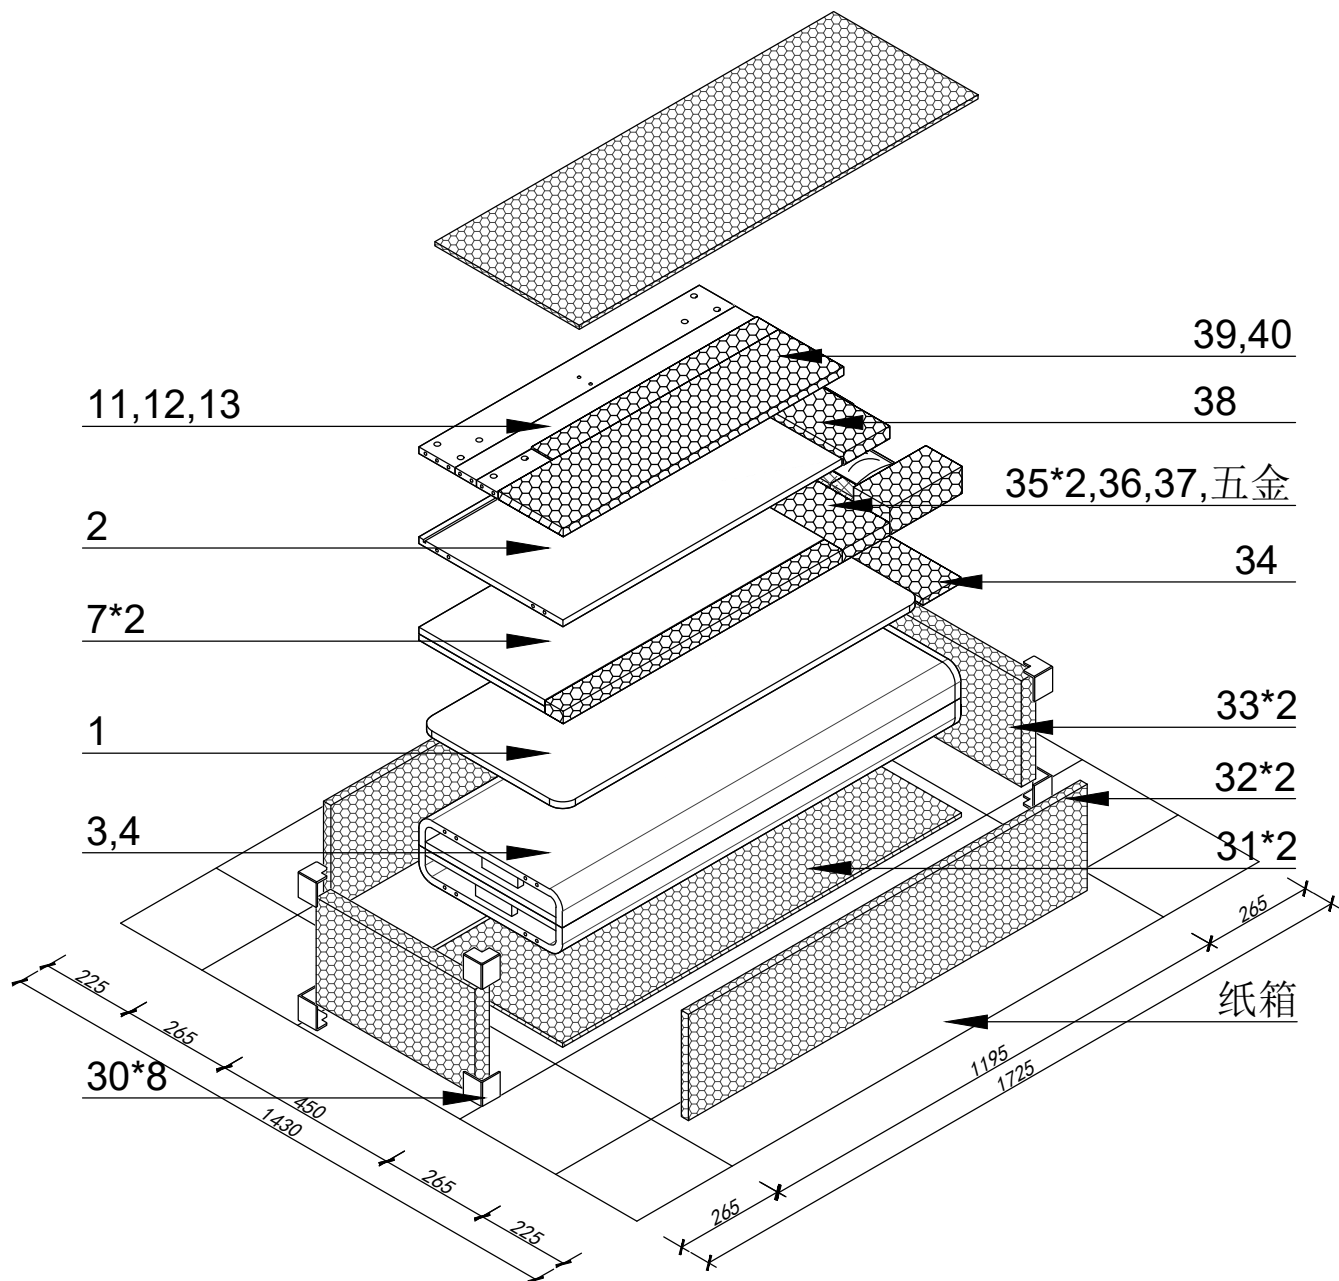

墨本两门高柜-W100 邮购包装图 2/2

拆装邮购包装							
Panel No		Panel Sizes					Quantity
柜体外径		1105	*	400	*	235	/
纸盒		1195	*	450	*	265	1
30	护角	50	*	50	*	50	8
31	泡沫	1105	*	400	*	10	2
32	泡沫	1105	*	255	*	20	2
33	泡沫	440	*	255	*	40	2
34	泡沫	400	*	105	*	15	1
35	泡沫	200	*	100	*	65	2
36	泡沫	774	*	50	*	30	1
37	泡沫	400	*	131	*	30	1
38	泡沫	400	*	128	*	30	1
39	泡沫	777	*	180	*	20	1
40	泡沫	625	*	60	*	20	1