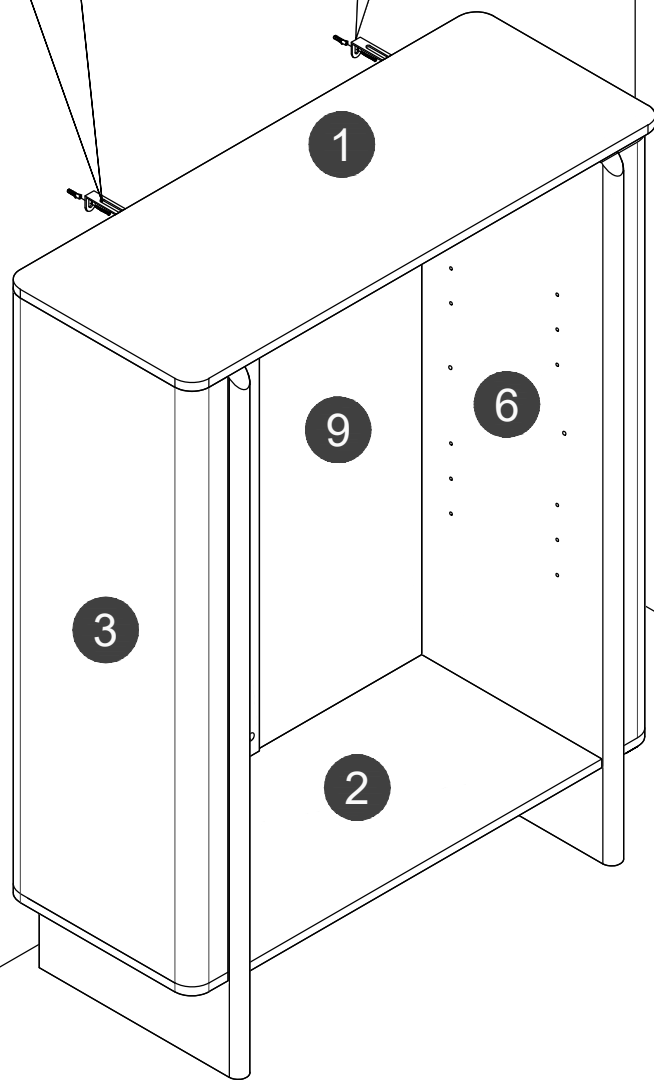

C=28

Φ21mm

D=28

E=12

M4*16mm

F2=2

M4mm

H =1

10

11

WALL

13

14

X2

16

17

Finish

墨本两门高柜-W100 邮购包装图 1/2

拆装邮购包装							
Panel No		Panel Sizes				Quantity	
柜体外径		1280	*	485	*	115	/
纸盒		1370	*	535	*	145	1
20	护角	50	*	50	*	50	8
21	泡沫	1280	*	485	*	10	2
22	泡沫	1280	*	135	*	20	2
23	泡沫	525	*	135	*	40	2
24	泡沫	1280	*	65	*	70	1
25	泡沫	1088	*	100	*	15	1
26	泡沫	385	*	198	*	30	1
27	泡沫	100	*	192	*	30	1
28	泡沫	348	*	182	*	10	1
29	泡沫	1280	*	137	*	10	1