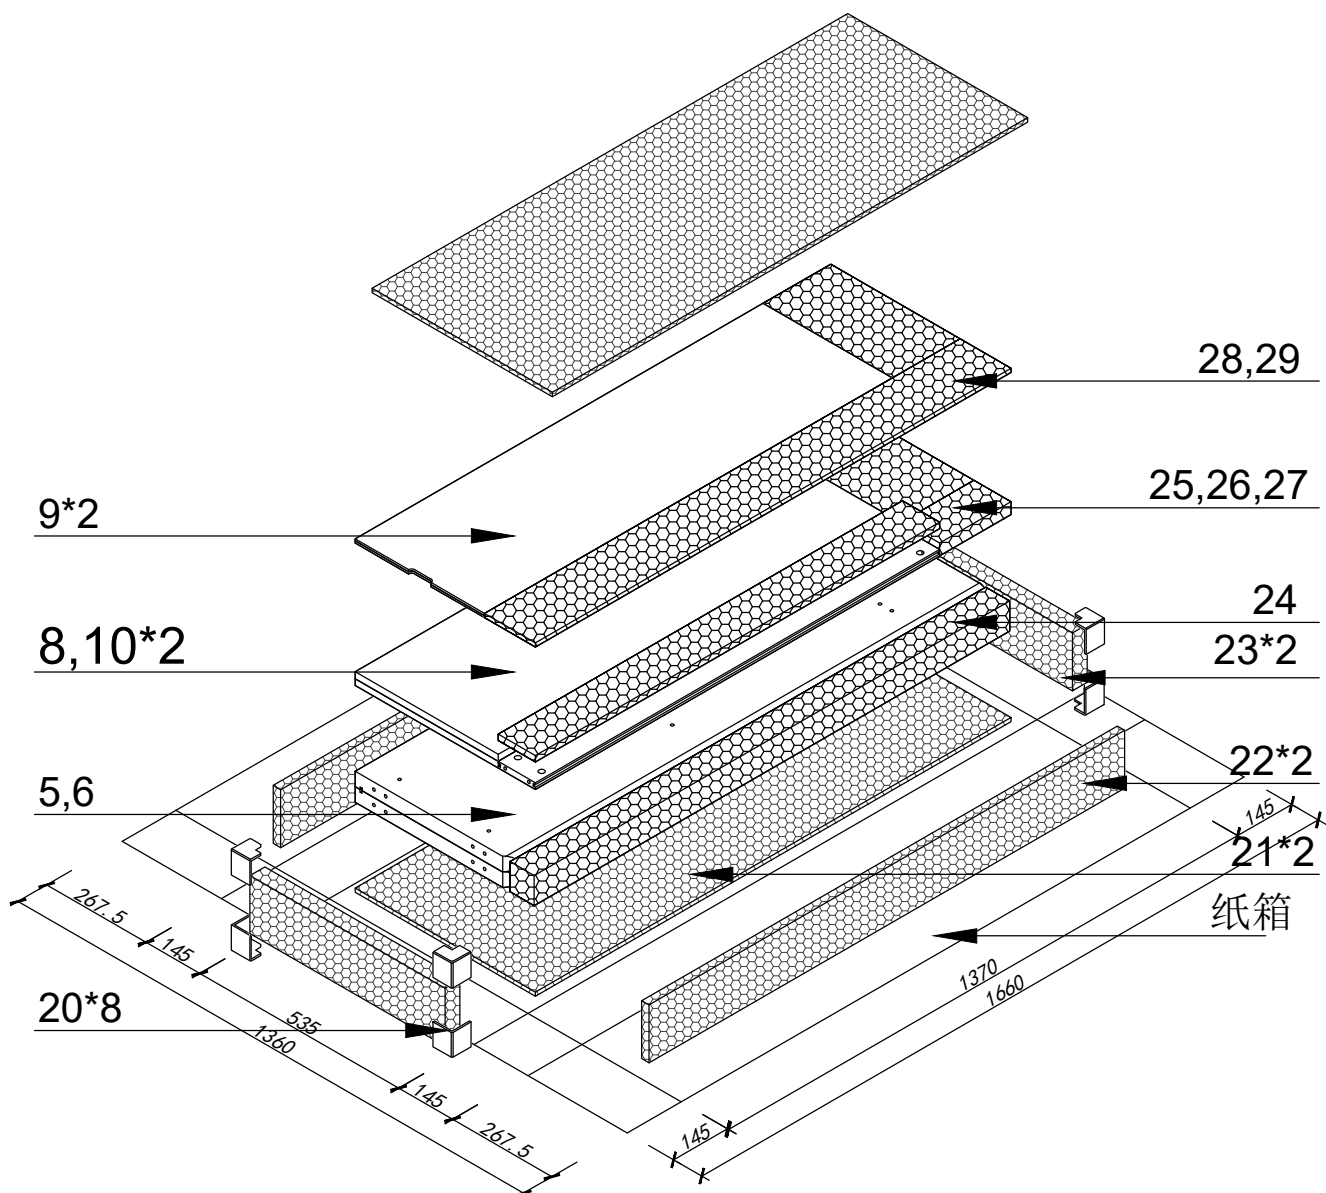

C=28

Φ21mm

D=28

E=12

M4*16mm

F2=2

M4mm

H =1

10

11

WALL

13

14

X2

16

17

Finish

墨本两门高柜-W100 邮购包装图 1/2

拆装邮购包装							
Panel No		Panel Sizes				Quantity	
柜体外径		1280	*	485	*	115	/
纸盒		1370	*	535	*	145	1
20	护角	50	*	50	*	50	8
21	泡沫	1280	*	485	*	10	2
22	泡沫	1280	*	135	*	20	2
23	泡沫	525	*	135	*	40	2
24	泡沫	1280	*	65	*	70	1
25	泡沫	1088	*	100	*	15	1
26	泡沫	385	*	198	*	30	1
27	泡沫	100	*	192	*	30	1
28	泡沫	348	*	182	*	10	1
29	泡沫	1280	*	137	*	10	1