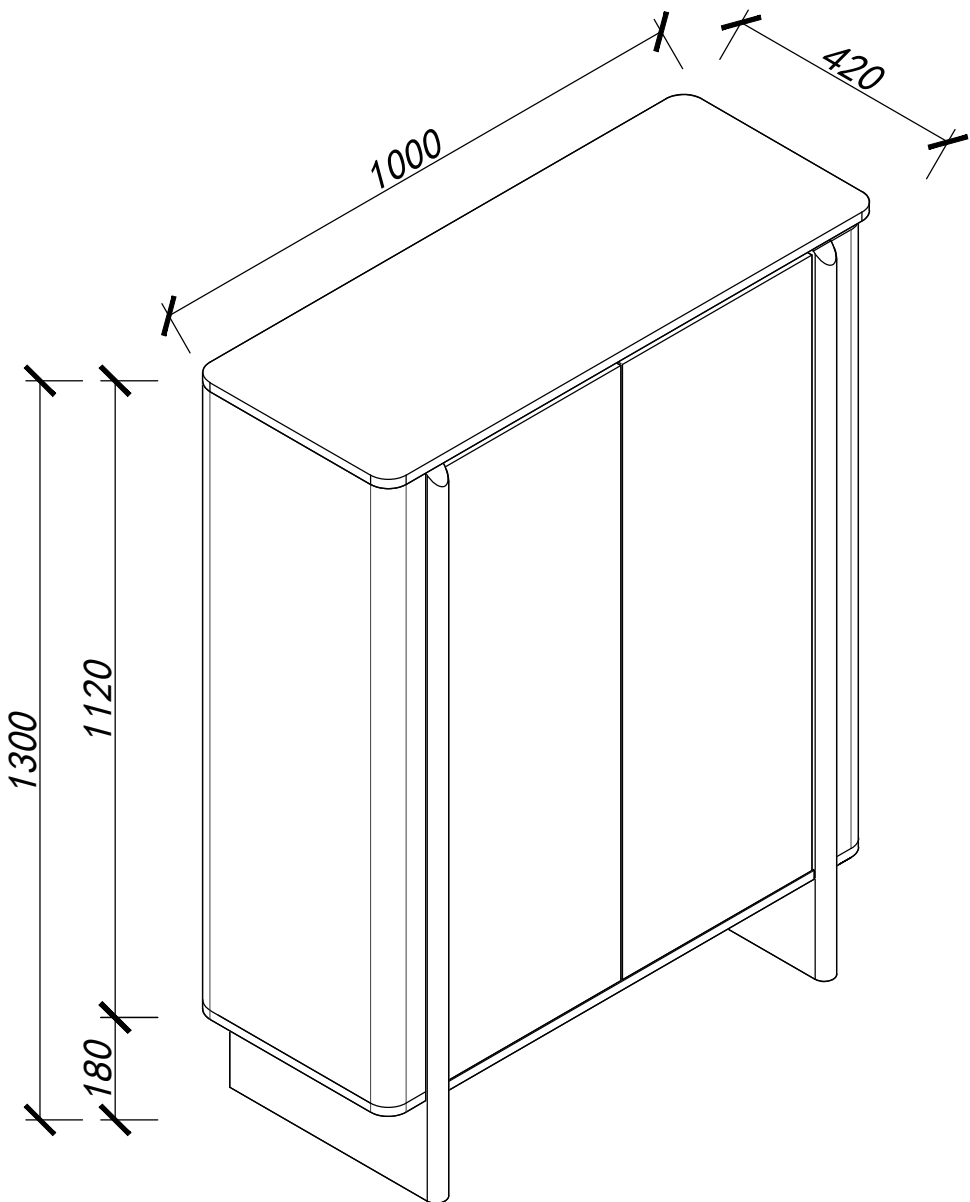

Assembly Instruction

Panel No	Panel Sizes	Quantity
1	1000*400*16	1
2	777*400*16	1
3	1104*400*76	1
4	1104*400*76	1
5	1279*420*36	1
6	1279*420*36	1
7	774*350*16	2

Panel No	Panel Sizes	Quantity
8	1088*100*16	1
9	1098*348*5	2
10	1082*385*16	2
11	777*60*18	1
12	777*100*18	1
13	152*60*16	1

Fittings

M6*40mm

A1=28

Φ8*40mm

A2=4

Φ8*30mm

B=26

Φ15*12mm

C=28

Φ21mm

D=28

E=12

M4*16mm

F2=2

M4mm

H =1

Finish

墨本两门高柜-W100 邮购包装图 1/2

拆装邮购包装							
Panel No		Panel Sizes				Quantity	
柜体外径		1280	*	485	*	115	/
纸盒		1370	*	535	*	145	1
20	护角	50	*	50	*	50	8
21	泡沫	1280	*	485	*	10	2
22	泡沫	1280	*	135	*	20	2
23	泡沫	525	*	135	*	40	2
24	泡沫	1280	*	65	*	70	1
25	泡沫	1088	*	100	*	15	1
26	泡沫	385	*	198	*	30	1
27	泡沫	100	*	192	*	30	1
28	泡沫	348	*	182	*	10	1
29	泡沫	1280	*	137	*	10	1