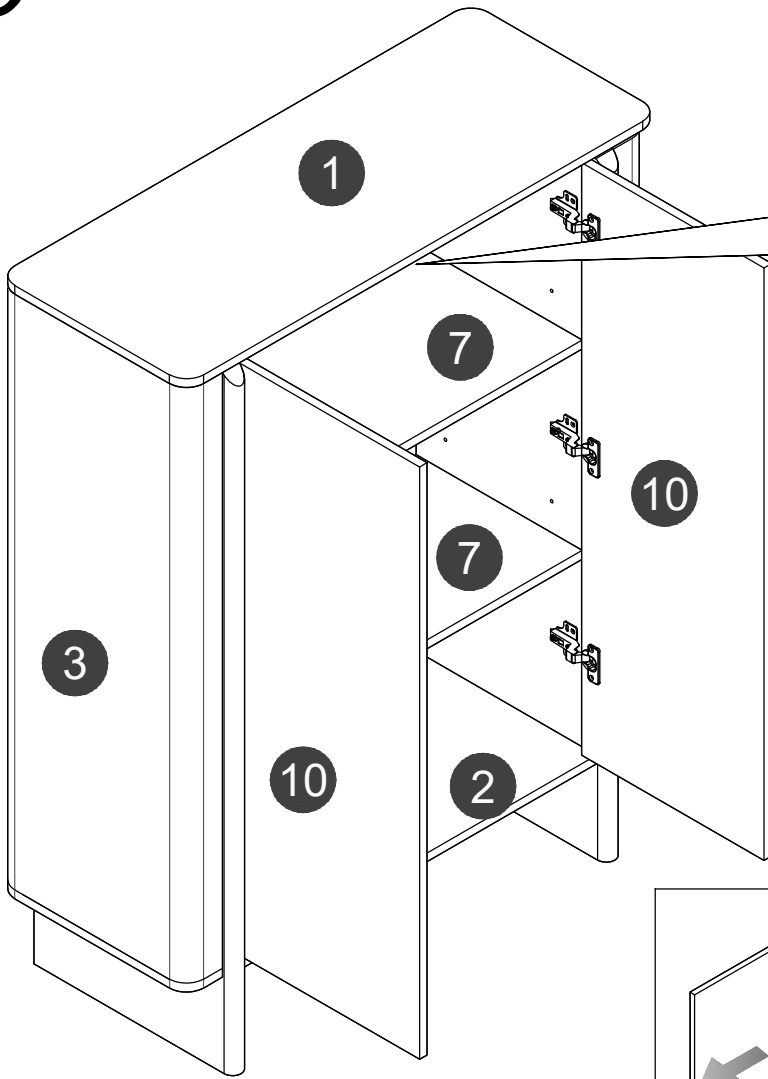

10

11

WALL

13

14

X2

16

17

Finish

墨本两门高柜-W100 邮购包装图 1/2

拆装邮购包装							
Panel No		Panel Sizes				Quantity	
柜体外径		1280	*	485	*	115	/
纸盒		1370	*	535	*	145	1
20	护角	50	*	50	*	50	8
21	泡沫	1280	*	485	*	10	2
22	泡沫	1280	*	135	*	20	2
23	泡沫	525	*	135	*	40	2
24	泡沫	1280	*	65	*	70	1
25	泡沫	1088	*	100	*	15	1
26	泡沫	385	*	198	*	30	1
27	泡沫	100	*	192	*	30	1
28	泡沫	348	*	182	*	10	1
29	泡沫	1280	*	137	*	10	1