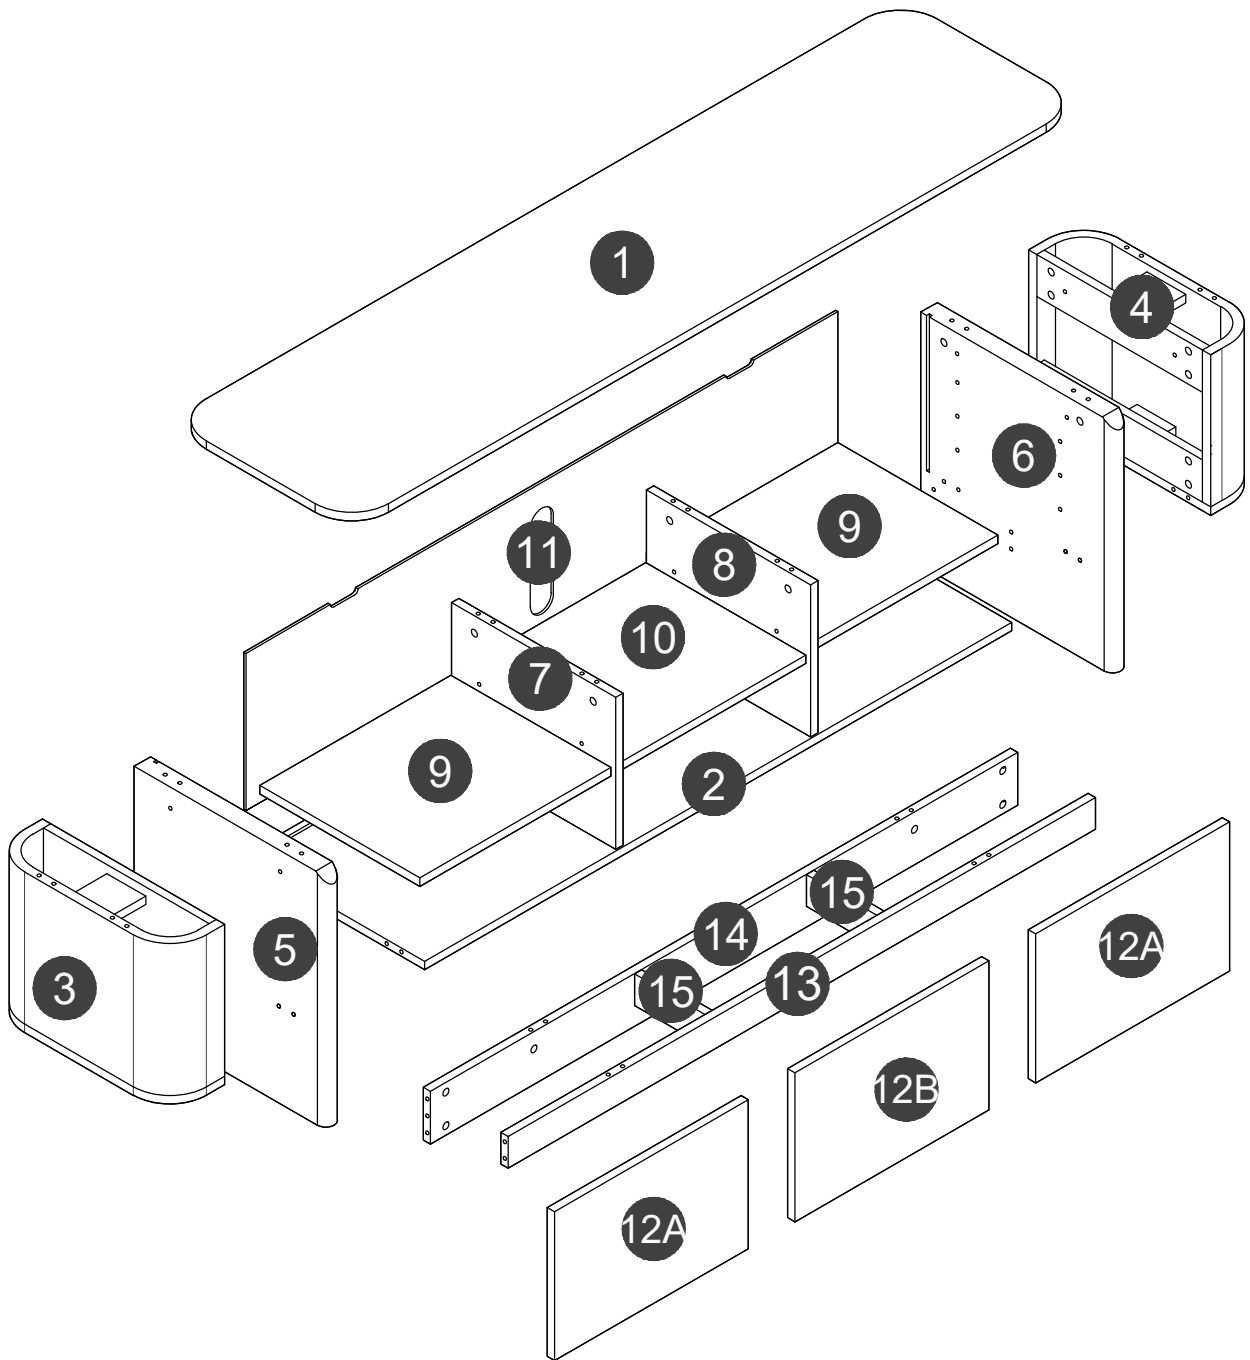

Assembly Instruction

Panel No	Panel Sizes	Quantity
1	1600*400*16	1
2	1284*400*16	1
3	304*400*120	1
4	304*400*120	1
5	479*420*36	1
6	479*420*36	1
7	288*357*16	1
8	288*357*16	1

Panel No	Panel Sizes	Quantity
9	418*350*16	2
10	409*350*16	1
11	1296*298*5	1
12A/12B	425*282*16	3
13	1286*60*16	1
14	1286*100*16	1
15	152*60*16	2

Fittings

M6*40mm

A1=32

Φ8*40mm

A2=4

Φ8*30mm

B=36

Φ15*12mm

C=32

Φ21mm

D=32

E=10

F2=2

M4mm

H = 1

M7*50mm

墨本三门电视柜W160 邮购包装图 2/2

Panel No	Panel Sizes	Quantity
柜体外径	480*420*360	
纸盒	570*470*390	
30	护角 50*50*50	8
31	泡沫 460*380*40	2
32	泡沫 480*420*10	2
33	泡沫 480*380*20	2

Panel No	Panel Sizes	Quantity
34	泡沫 420*240*50	1
35	泡沫 240*126*100	2
36	泡沫 304*240*20	1
37	泡沫 420*55*50	1
38	泡沫 425*138*50	1