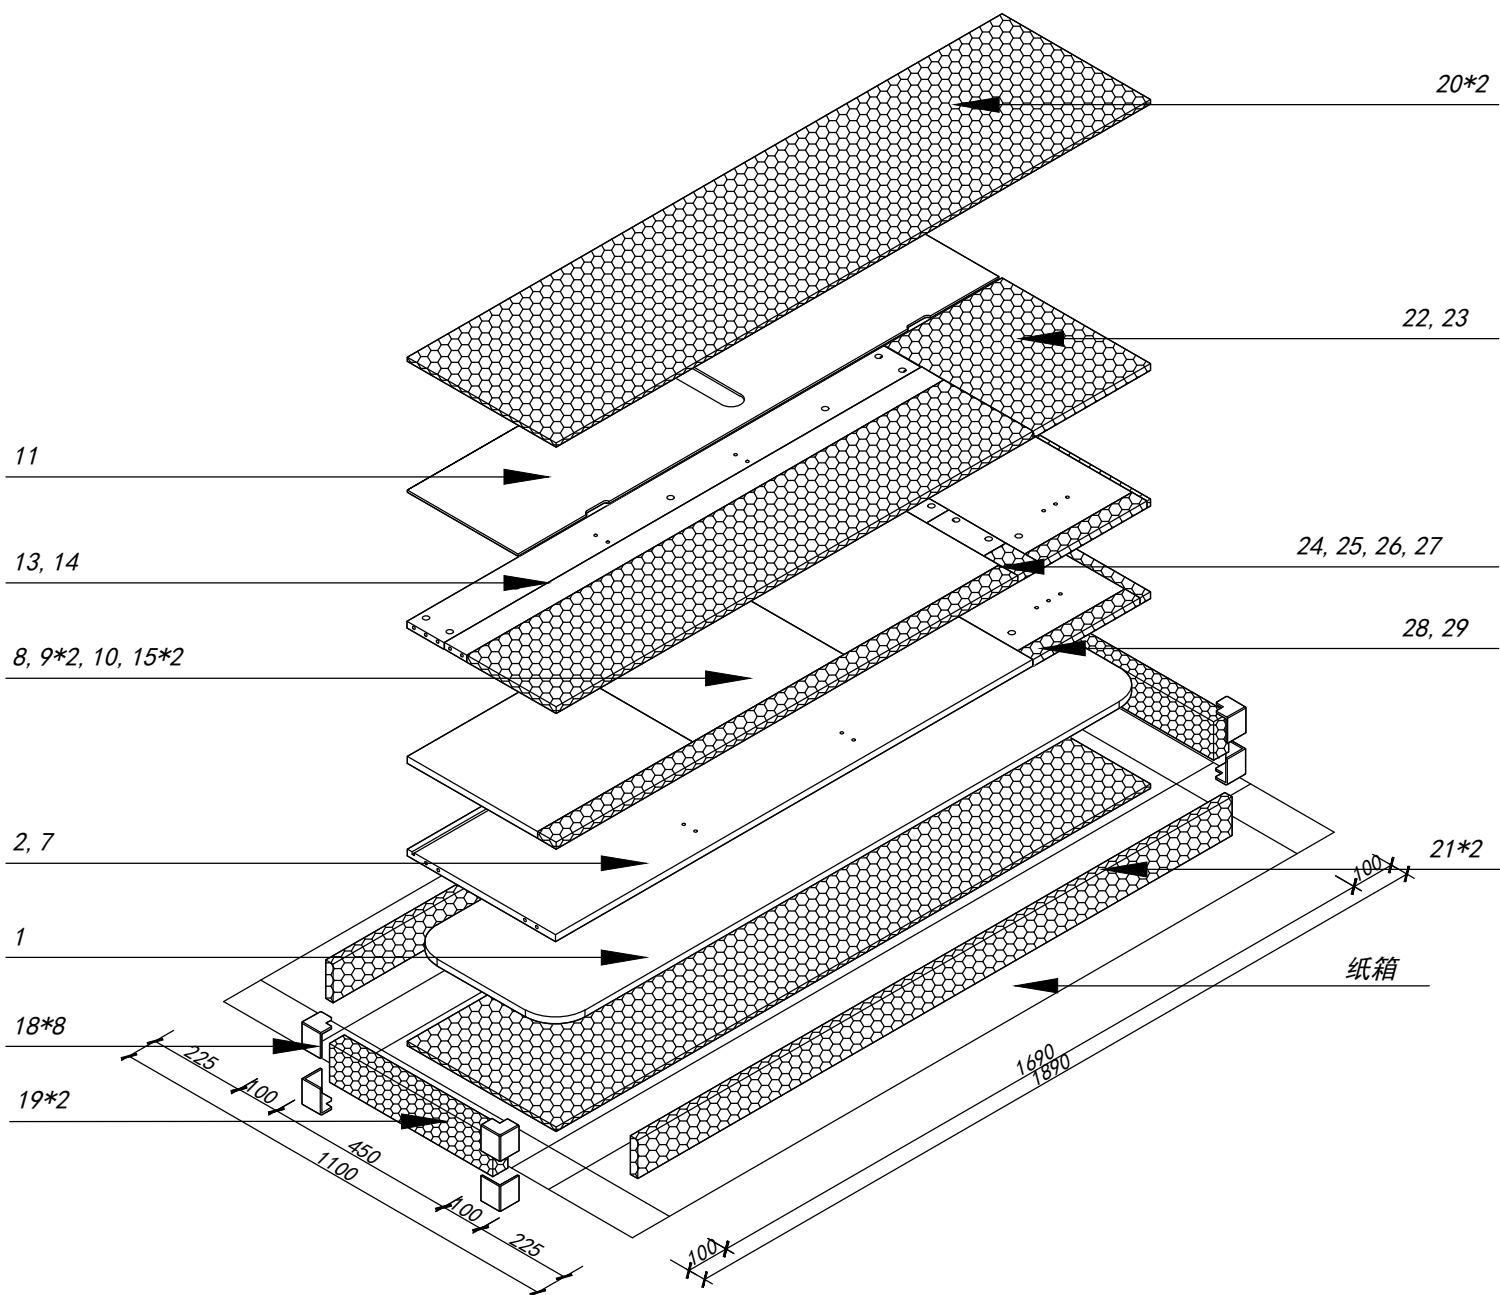

9

10

11

12

13

14

15

18

Finish

墨本三门电视柜W160 邮购包装图 1/2

Panel No	Panel Sizes	Quantity
柜体外径	1600*400*70	
纸箱	1690*450*100	
18	护角 50*50*50	8
19	泡沫 440*90*40	2
20	泡沫 1600*400*10	2
21	泡沫 1600*90*20	2
22	泡沫 400*316*15	1

Panel No	Panel Sizes	Quantity
23	泡沫 1284*240*15	1
24	泡沫 400*16*10	1
25	泡沫 288*41*15	1
26	泡沫 92*60*15	1
27	泡沫 1243*50*15	1
28	泡沫 400*28*15	1
29	泡沫 288*41*15	1

墨本三门电视柜W160 邮购包装图 2/2

Panel No	Panel Sizes	Quantity
柜体外径	480*420*360	
纸盒	570*470*390	
30	护角 50*50*50	8
31	泡沫 460*380*40	2
32	泡沫 480*420*10	2
33	泡沫 480*380*20	2

Panel No	Panel Sizes	Quantity
34	泡沫 420*240*50	1
35	泡沫 240*126*100	2
36	泡沫 304*240*20	1
37	泡沫 420*55*50	1
38	泡沫 425*138*50	1