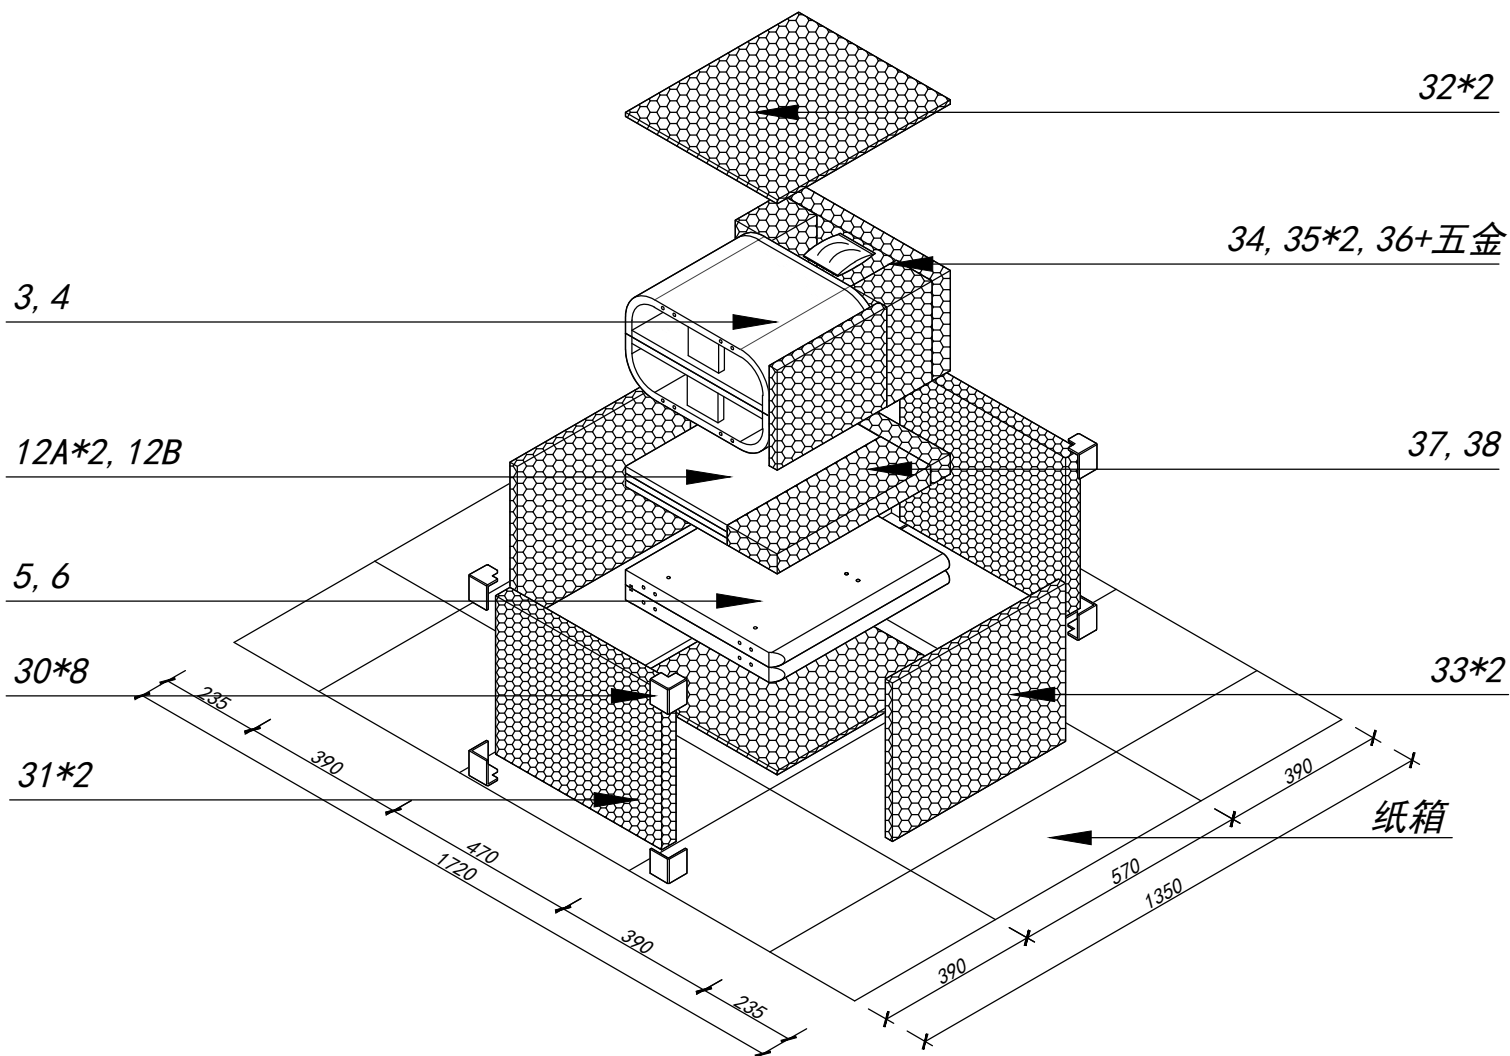

C=32

Φ21mm

D=32

E=10

F2=2

M4mm

H = 1

M7*50mm

Finish

墨本三门电视柜W160 邮购包装图 1/2

Panel No	Panel Sizes	Quantity
柜体外径	1600*400*70	
纸箱	1690*450*100	
18	护角 50*50*50	8
19	泡沫 440*90*40	2
20	泡沫 1600*400*10	2
21	泡沫 1600*90*20	2
22	泡沫 400*316*15	1

Panel No	Panel Sizes	Quantity
23	泡沫 1284*240*15	1
24	泡沫 400*16*10	1
25	泡沫 288*41*15	1
26	泡沫 92*60*15	1
27	泡沫 1243*50*15	1
28	泡沫 400*28*15	1
29	泡沫 288*41*15	1

墨本三门电视柜W160 邮购包装图 2/2

Panel No	Panel Sizes	Quantity
柜体外径	480*420*360	
纸盒	570*470*390	
30	护角 50*50*50	8
31	泡沫 460*380*40	2
32	泡沫 480*420*10	2
33	泡沫 480*380*20	2

Panel No	Panel Sizes	Quantity
34	泡沫 420*240*50	1
35	泡沫 240*126*100	2
36	泡沫 304*240*20	1
37	泡沫 420*55*50	1
38	泡沫 425*138*50	1