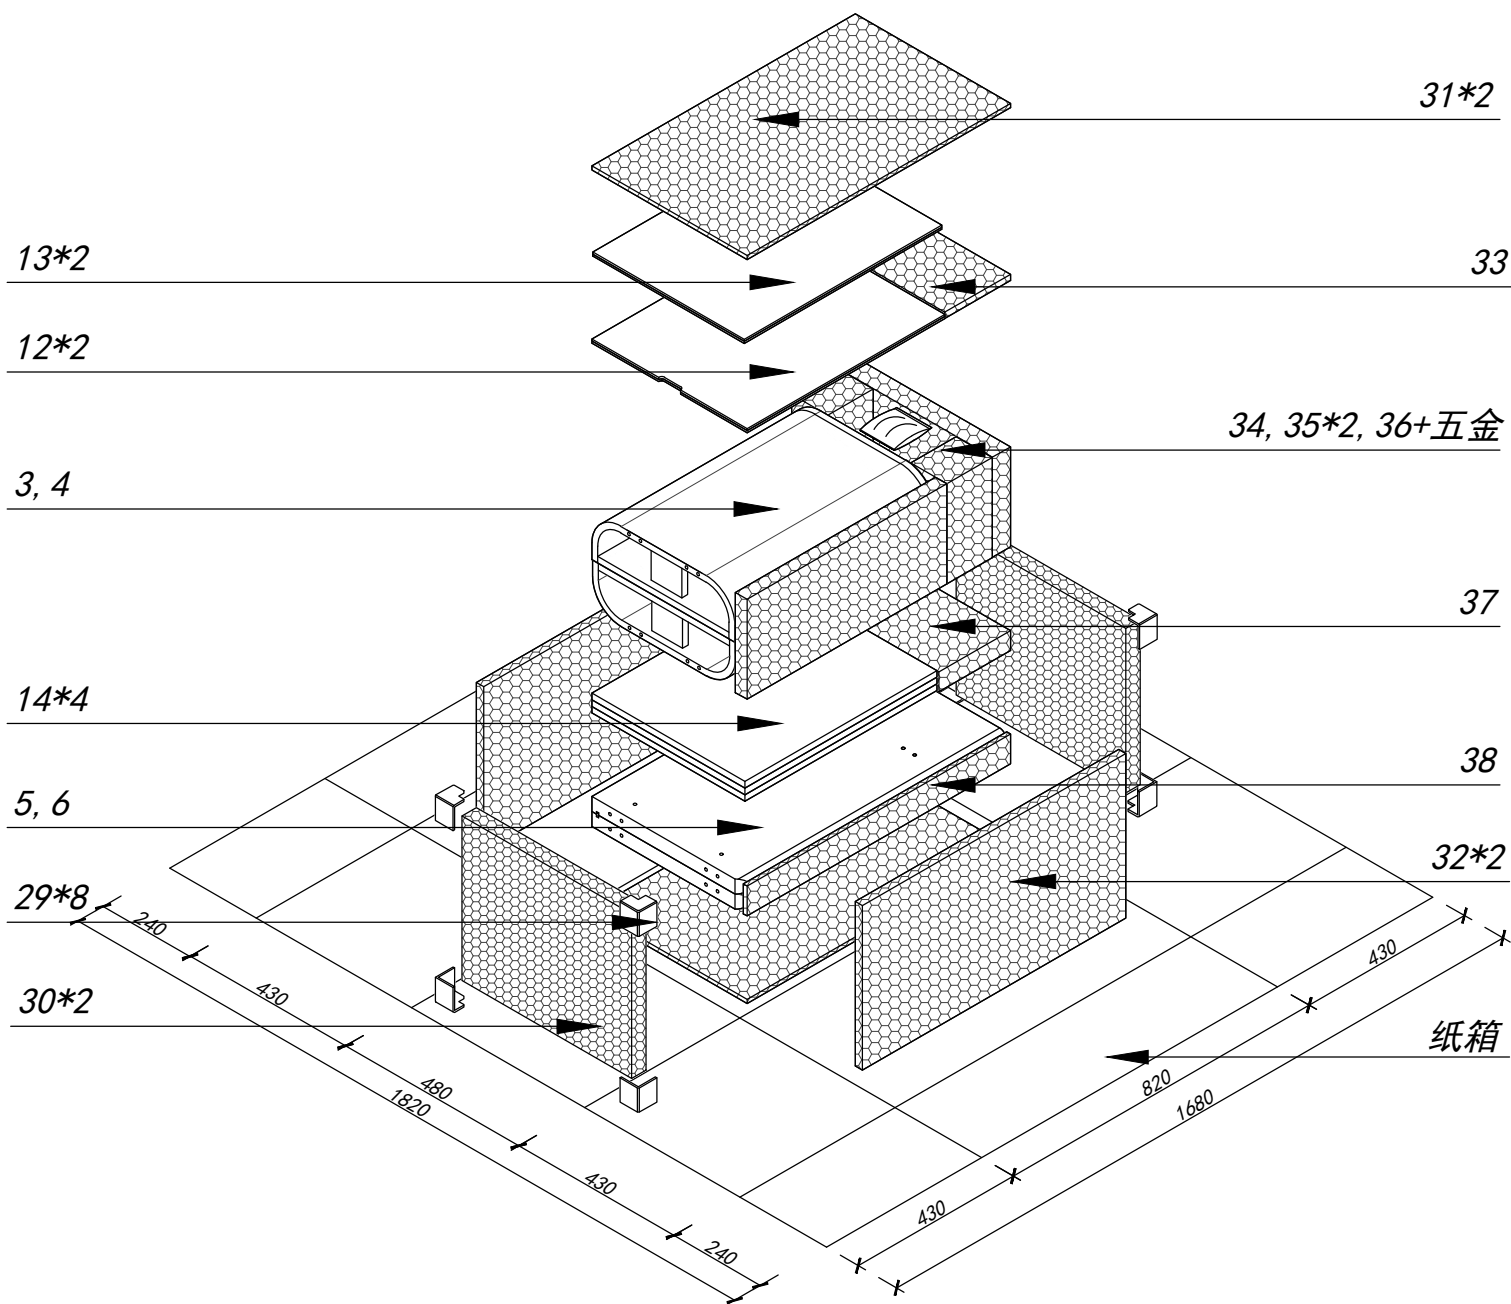

8

9

10

C=10

11

D=38

12

13

14

15

X2

17

墨本四门餐边柜W202.5 邮购包装图 1/2

岩板桌面

拆装邮购包装							
Panel No		Panel Sizes				Quantity	
柜体外径		2025	*	410	*	110	/
纸盒		2115	*	460	*	140	1
20	护角	50	*	50	*	50	8
21	泡沫	2025	*	410	*	10	2
22	泡沫	2025	*	130	*	20	2
23	泡沫	450	*	130	*	40	2
24	泡沫	400	*	314	*	15	1
25	L型纸护边	2025	*	50	*	50	4
26	泡沫	2025	*	400	*	20	1
27	泡沫	1614	*	33	*	15	1
28	泡沫	408	*	60	*	15	1
29	泡沫	631	*	410	*	15	1
30	泡沫	230	*	152	*	15	1
31	泡沫	1242	*	60	*	15	1
32	泡沫	2025	*	250	*	20	1
33	泡沫	314	*	160	*	20	1

墨本四门餐边柜W202.5 邮购包装图 2/2

Panel No		Panel Sizes	Quantity
	柜体外径	730*430*400	
	纸箱	820*480*430	
29	护角	50*50*50	8
30	泡沫	470*420*40	2
31	泡沫	730*430*10	2
32	泡沫	730*420*20	2

Panel No		Panel Sizes	Quantity
33	泡沫	430*182*20	1
34	泡沫	430*240*50	1
35	泡沫	240*126*100	2
36	泡沫	554*240*30	1
37	泡沫	430*198*65	1
38	泡沫	730*72*10	1