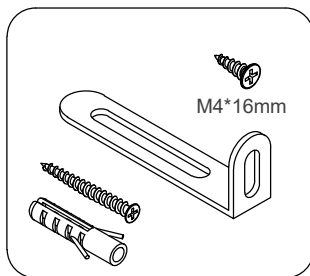

Assembly Instruction

Panel No	Panel Sizes	Quantity
1	2025*400*16	1
2	1711*400*16	1
3	554*400*121	1
4	554*400*121	1
5	729*420*36	1
6	729*420*36	1
7	538*377*16	1
8	538*377*16	1
9	538*377*16	1

Panel No	Panel Sizes	Quantity
10	417*350*16	2
11	408*350*16	2
12	548*430*5	2
13	548*421*5	2
14A/14B	532*425*16	4
15	1711*60*18	1
16	1711*100*18	1
17	152*60*16	3

Fittings

M6*40mm

A1=38

Φ8*40mm

A2=4

Φ8*30mm

B=46

Φ15*12mm

C=38

Φ21mm

D=38

E=16

M4*16mm

F2=2

M4mm

H=1

M7*50mm

Q=10

L=16

M4*16mm
V2=6

I2=4

M4*16mm
V2=6

I3=4

M3.5*12mm
V1=2