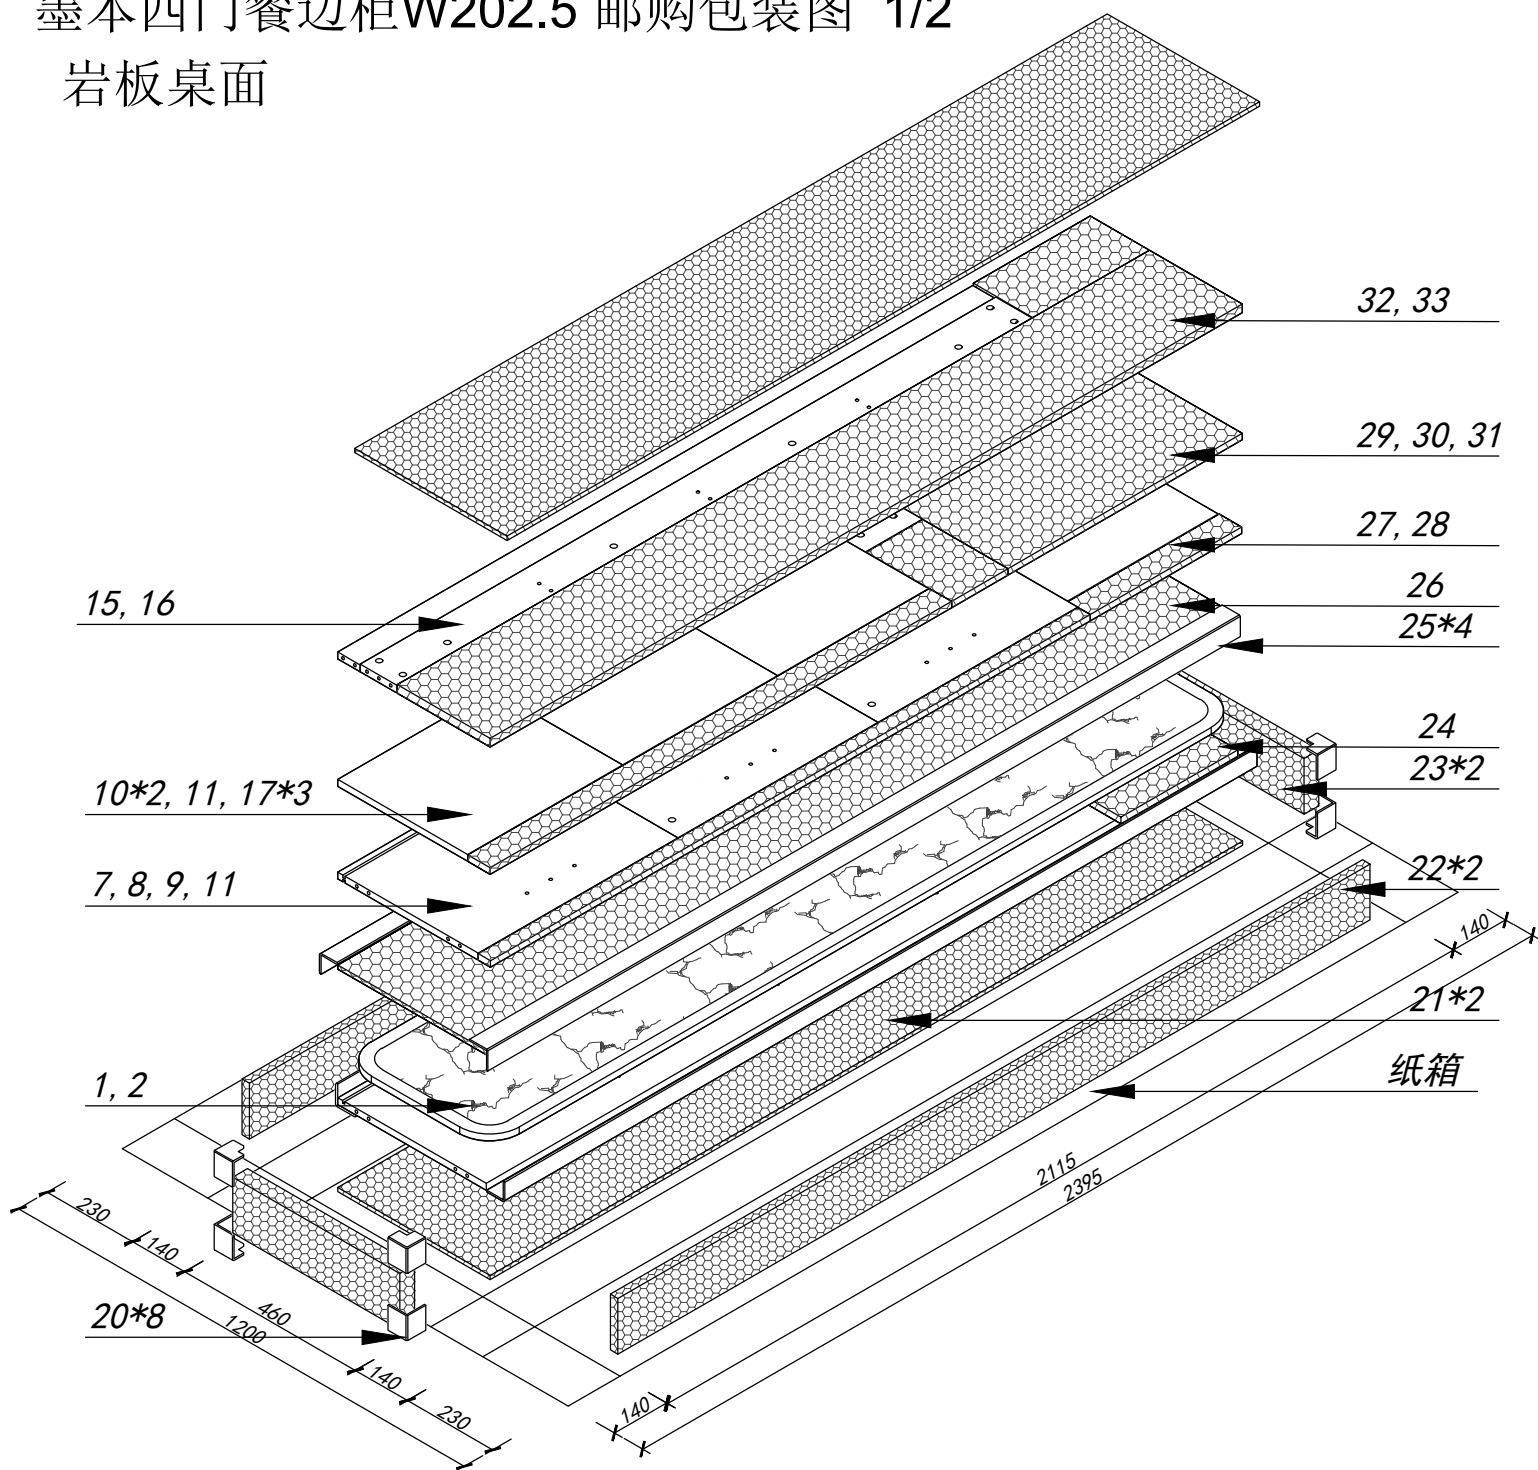

8

9

10

C=10

11

D=38

12

13

14

15

X2

17

墨本四门餐边柜W202.5 邮购包装图 1/2

岩板桌面

拆装邮购包装							
Panel No		Panel Sizes				Quantity	
柜体外径		2025	*	410	*	110	/
纸盒		2115	*	460	*	140	1
20	护角	50	*	50	*	50	8
21	泡沫	2025	*	410	*	10	2
22	泡沫	2025	*	130	*	20	2
23	泡沫	450	*	130	*	40	2
24	泡沫	400	*	314	*	15	1
25	L型纸护边	2025	*	50	*	50	4
26	泡沫	2025	*	400	*	20	1
27	泡沫	1614	*	33	*	15	1
28	泡沫	408	*	60	*	15	1
29	泡沫	631	*	410	*	15	1
30	泡沫	230	*	152	*	15	1
31	泡沫	1242	*	60	*	15	1
32	泡沫	2025	*	250	*	20	1
33	泡沫	314	*	160	*	20	1

墨本四门餐边柜W202.5 邮购包装图 2/2

Panel No		Panel Sizes	Quantity
	柜体外径	730*430*400	
	纸箱	820*480*430	
29	护角	50*50*50	8
30	泡沫	470*420*40	2
31	泡沫	730*430*10	2
32	泡沫	730*420*20	2

Panel No		Panel Sizes	Quantity
33	泡沫	430*182*20	1
34	泡沫	430*240*50	1
35	泡沫	240*126*100	2
36	泡沫	554*240*30	1
37	泡沫	430*198*65	1
38	泡沫	730*72*10	1