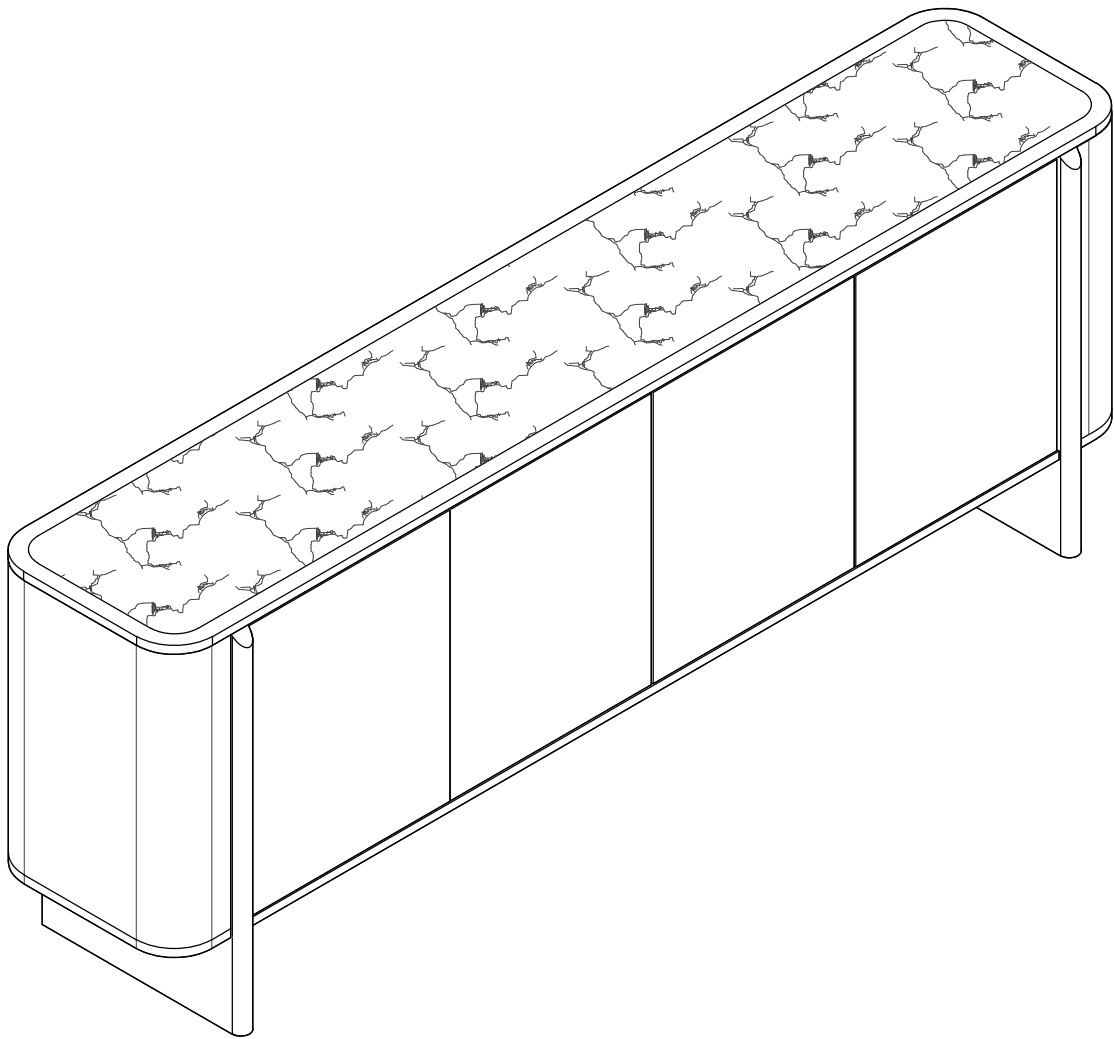

14

15

X2

17

墨本四门餐边柜W202.5 邮购包装图 1/2

岩板桌面

拆装邮购包装							
Panel No		Panel Sizes				Quantity	
柜体外径		2025	*	410	*	110	/
纸盒		2115	*	460	*	140	1
20	护角	50	*	50	*	50	8
21	泡沫	2025	*	410	*	10	2
22	泡沫	2025	*	130	*	20	2
23	泡沫	450	*	130	*	40	2
24	泡沫	400	*	314	*	15	1
25	L型纸护边	2025	*	50	*	50	4
26	泡沫	2025	*	400	*	20	1
27	泡沫	1614	*	33	*	15	1
28	泡沫	408	*	60	*	15	1
29	泡沫	631	*	410	*	15	1
30	泡沫	230	*	152	*	15	1
31	泡沫	1242	*	60	*	15	1
32	泡沫	2025	*	250	*	20	1
33	泡沫	314	*	160	*	20	1

墨本四门餐边柜W202.5 邮购包装图 2/2

Panel No		Panel Sizes	Quantity
	柜体外径	730*430*400	
	纸箱	820*480*430	
29	护角	50*50*50	8
30	泡沫	470*420*40	2
31	泡沫	730*430*10	2
32	泡沫	730*420*20	2

Panel No		Panel Sizes	Quantity
33	泡沫	430*182*20	1
34	泡沫	430*240*50	1
35	泡沫	240*126*100	2
36	泡沫	554*240*30	1
37	泡沫	430*198*65	1
38	泡沫	730*72*10	1