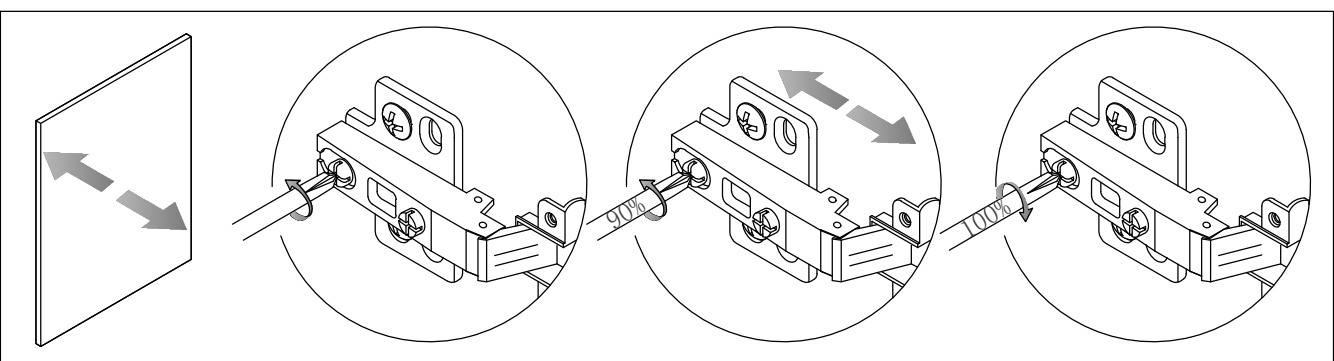

14

15

X2

17

墨本四门餐边柜W202.5 邮购包装图 1/2

岩板桌面

拆装邮购包装							
Panel No		Panel Sizes				Quantity	
柜体外径		2025	*	410	*	110	/
纸盒		2115	*	460	*	140	1
20	护角	50	*	50	*	50	8
21	泡沫	2025	*	410	*	10	2
22	泡沫	2025	*	130	*	20	2
23	泡沫	450	*	130	*	40	2
24	泡沫	400	*	314	*	15	1
25	L型纸护边	2025	*	50	*	50	4
26	泡沫	2025	*	400	*	20	1
27	泡沫	1614	*	33	*	15	1
28	泡沫	408	*	60	*	15	1
29	泡沫	631	*	410	*	15	1
30	泡沫	230	*	152	*	15	1
31	泡沫	1242	*	60	*	15	1
32	泡沫	2025	*	250	*	20	1
33	泡沫	314	*	160	*	20	1