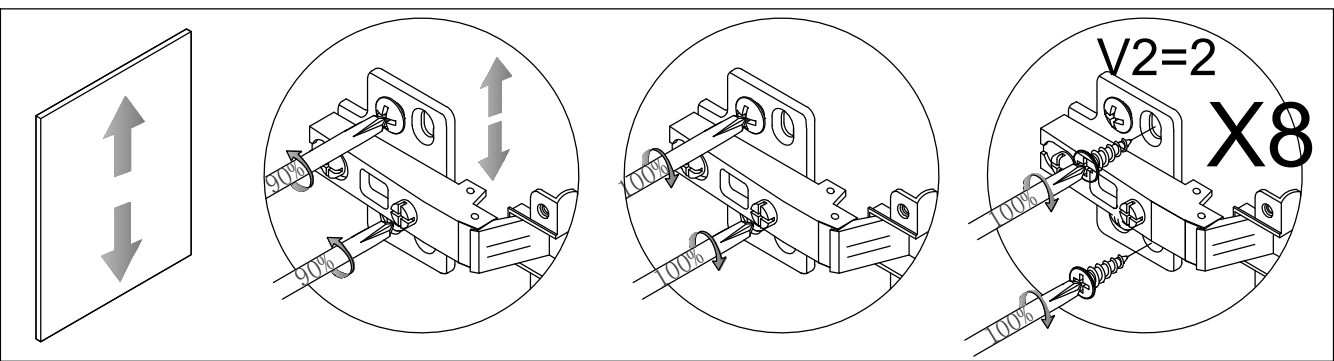

14

15

X2

17

墨本四门餐边柜W202.5 邮购包装图 1/2

岩板桌面

拆装邮购包装							
Panel No		Panel Sizes				Quantity	
柜体外径		2025	*	410	*	110	/
纸盒		2115	*	460	*	140	1
20	护角	50	*	50	*	50	8
21	泡沫	2025	*	410	*	10	2
22	泡沫	2025	*	130	*	20	2
23	泡沫	450	*	130	*	40	2
24	泡沫	400	*	314	*	15	1
25	L型纸护边	2025	*	50	*	50	4
26	泡沫	2025	*	400	*	20	1
27	泡沫	1614	*	33	*	15	1
28	泡沫	408	*	60	*	15	1
29	泡沫	631	*	410	*	15	1
30	泡沫	230	*	152	*	15	1
31	泡沫	1242	*	60	*	15	1
32	泡沫	2025	*	250	*	20	1
33	泡沫	314	*	160	*	20	1