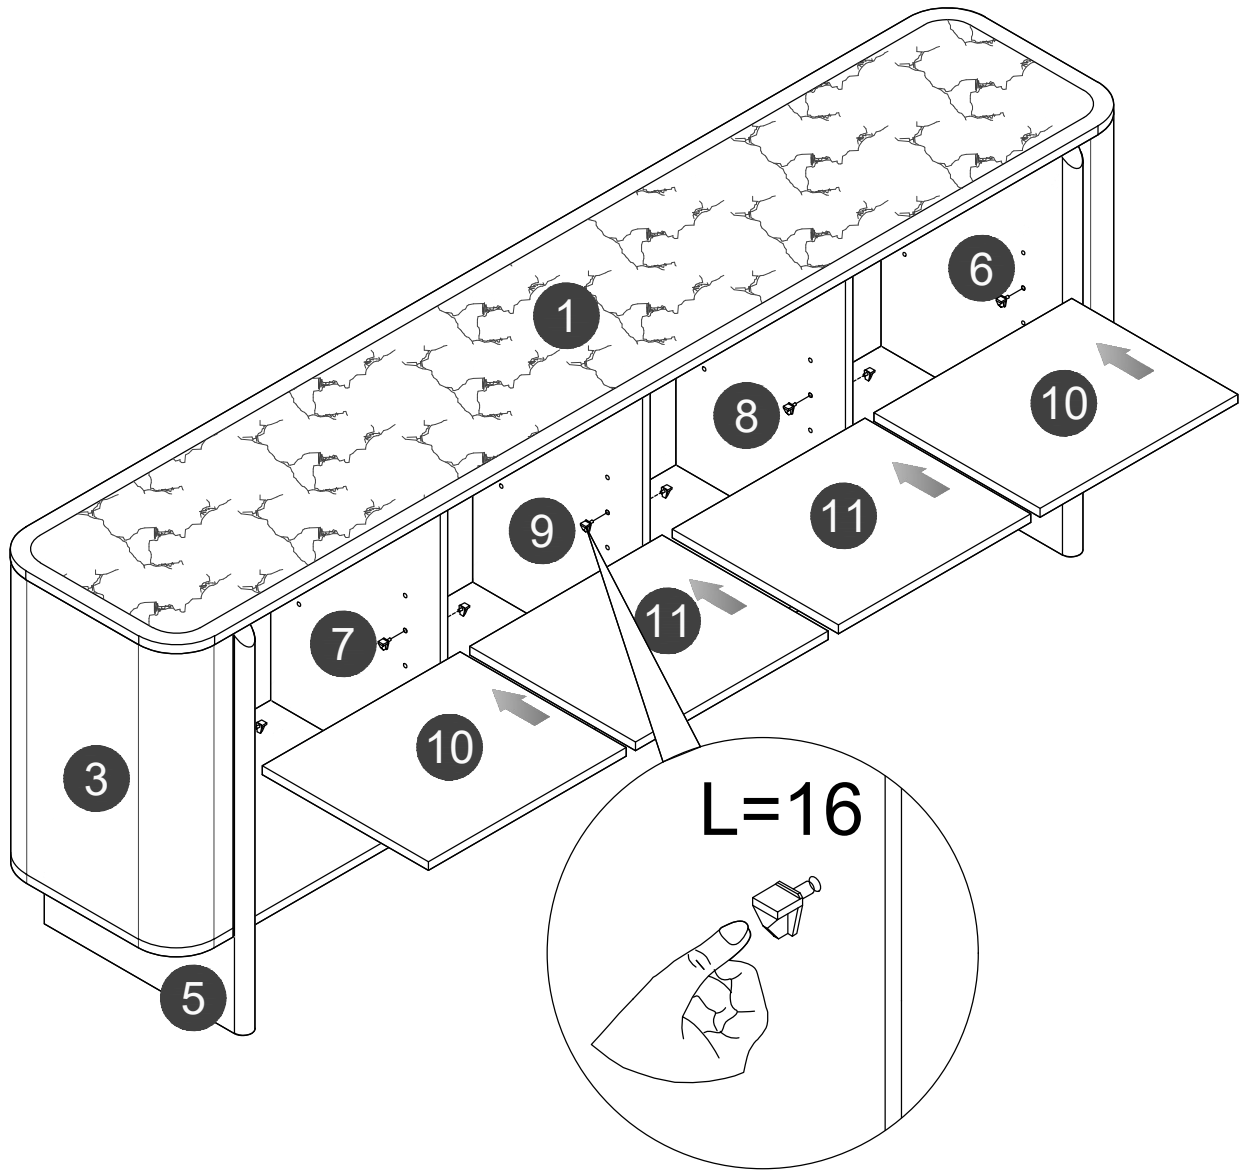

8

9

10

C=10

11

D=38

12

13

14

15

X2

17

墨本四门餐边柜W202.5 邮购包装图 1/2

岩板桌面

拆装邮购包装							
Panel No		Panel Sizes				Quantity	
柜体外径		2025	*	410	*	110	/
纸盒		2115	*	460	*	140	1
20	护角	50	*	50	*	50	8
21	泡沫	2025	*	410	*	10	2
22	泡沫	2025	*	130	*	20	2
23	泡沫	450	*	130	*	40	2
24	泡沫	400	*	314	*	15	1
25	L型纸护边	2025	*	50	*	50	4
26	泡沫	2025	*	400	*	20	1
27	泡沫	1614	*	33	*	15	1
28	泡沫	408	*	60	*	15	1
29	泡沫	631	*	410	*	15	1
30	泡沫	230	*	152	*	15	1
31	泡沫	1242	*	60	*	15	1
32	泡沫	2025	*	250	*	20	1
33	泡沫	314	*	160	*	20	1

墨本四门餐边柜W202.5 邮购包装图 2/2

Panel No		Panel Sizes	Quantity
	柜体外径	730*430*400	
	纸箱	820*480*430	
29	护角	50*50*50	8
30	泡沫	470*420*40	2
31	泡沫	730*430*10	2
32	泡沫	730*420*20	2

Panel No		Panel Sizes	Quantity
33	泡沫	430*182*20	1
34	泡沫	430*240*50	1
35	泡沫	240*126*100	2
36	泡沫	554*240*30	1
37	泡沫	430*198*65	1
38	泡沫	730*72*10	1