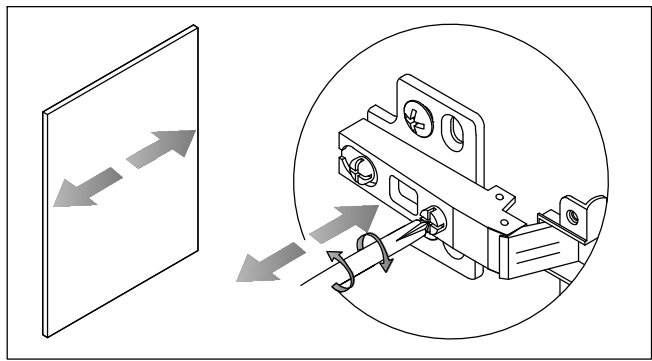

14

15

X2

17

墨本四门餐边柜W202.5 邮购包装图 1/2

岩板桌面

拆装邮购包装							
Panel No		Panel Sizes				Quantity	
柜体外径		2025	*	410	*	110	/
纸盒		2115	*	460	*	140	1
20	护角	50	*	50	*	50	8
21	泡沫	2025	*	410	*	10	2
22	泡沫	2025	*	130	*	20	2
23	泡沫	450	*	130	*	40	2
24	泡沫	400	*	314	*	15	1
25	L型纸护边	2025	*	50	*	50	4
26	泡沫	2025	*	400	*	20	1
27	泡沫	1614	*	33	*	15	1
28	泡沫	408	*	60	*	15	1
29	泡沫	631	*	410	*	15	1
30	泡沫	230	*	152	*	15	1
31	泡沫	1242	*	60	*	15	1
32	泡沫	2025	*	250	*	20	1
33	泡沫	314	*	160	*	20	1