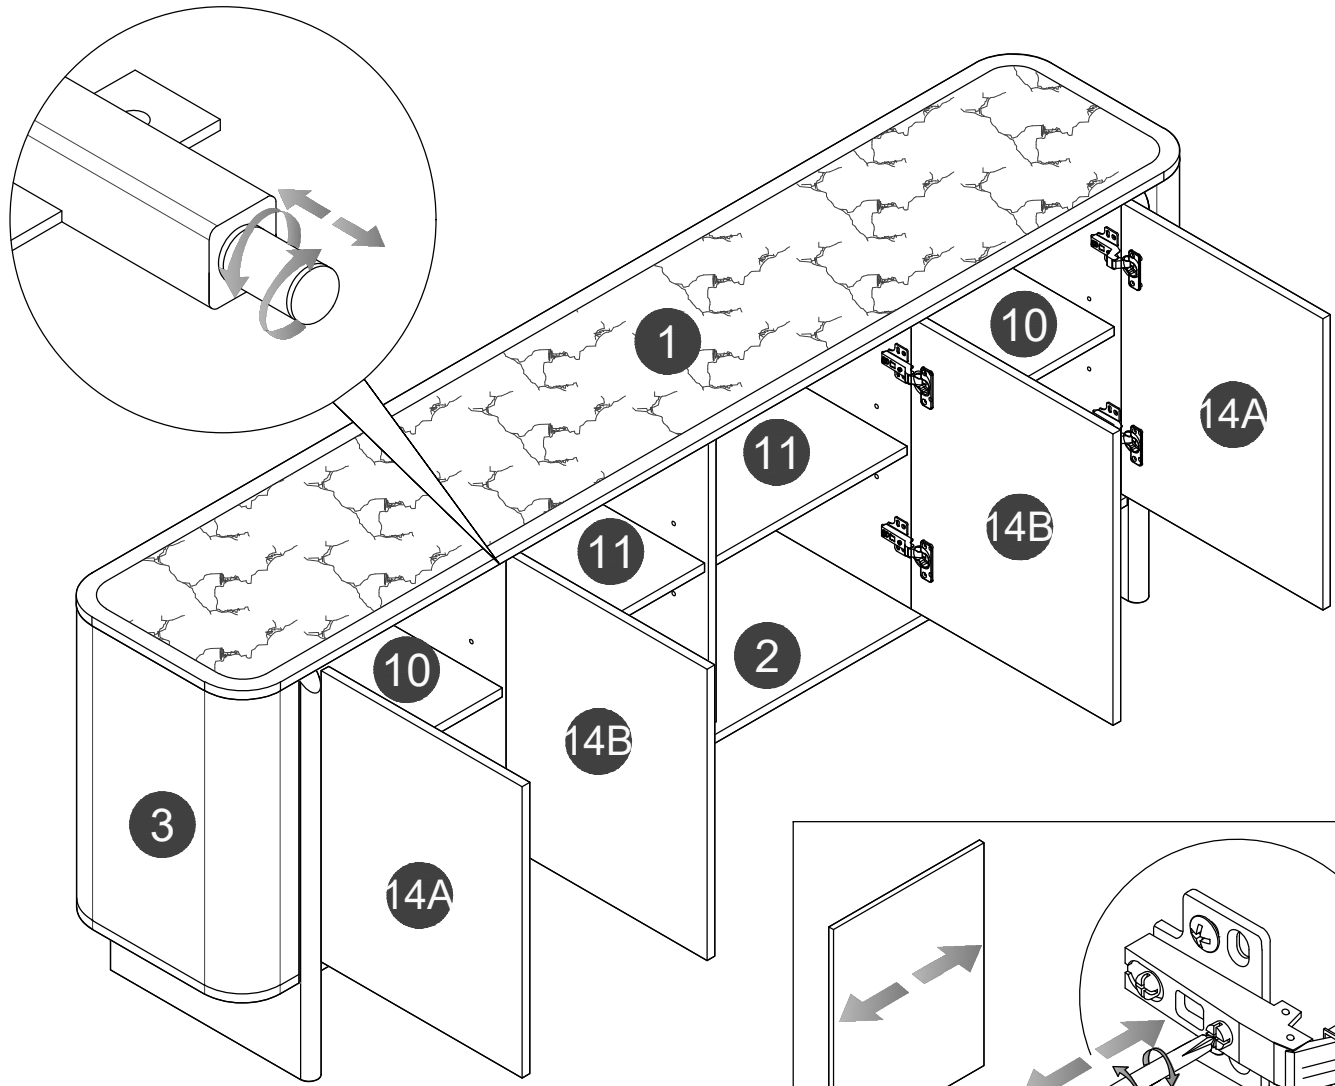

14

15

X2

17

墨本四门餐边柜W202.5 邮购包装图 1/2

岩板桌面

拆装邮购包装							
Panel No		Panel Sizes				Quantity	
柜体外径		2025	*	410	*	110	/
纸盒		2115	*	460	*	140	1
20	护角	50	*	50	*	50	8
21	泡沫	2025	*	410	*	10	2
22	泡沫	2025	*	130	*	20	2
23	泡沫	450	*	130	*	40	2
24	泡沫	400	*	314	*	15	1
25	L型纸护边	2025	*	50	*	50	4
26	泡沫	2025	*	400	*	20	1
27	泡沫	1614	*	33	*	15	1
28	泡沫	408	*	60	*	15	1
29	泡沫	631	*	410	*	15	1
30	泡沫	230	*	152	*	15	1
31	泡沫	1242	*	60	*	15	1
32	泡沫	2025	*	250	*	20	1
33	泡沫	314	*	160	*	20	1

墨本四门餐边柜W202.5 邮购包装图 2/2

Panel No		Panel Sizes	Quantity
	柜体外径	730*430*400	
	纸箱	820*480*430	
29	护角	50*50*50	8
30	泡沫	470*420*40	2
31	泡沫	730*430*10	2
32	泡沫	730*420*20	2

Panel No		Panel Sizes	Quantity
33	泡沫	430*182*20	1
34	泡沫	430*240*50	1
35	泡沫	240*126*100	2
36	泡沫	554*240*30	1
37	泡沫	430*198*65	1
38	泡沫	730*72*10	1