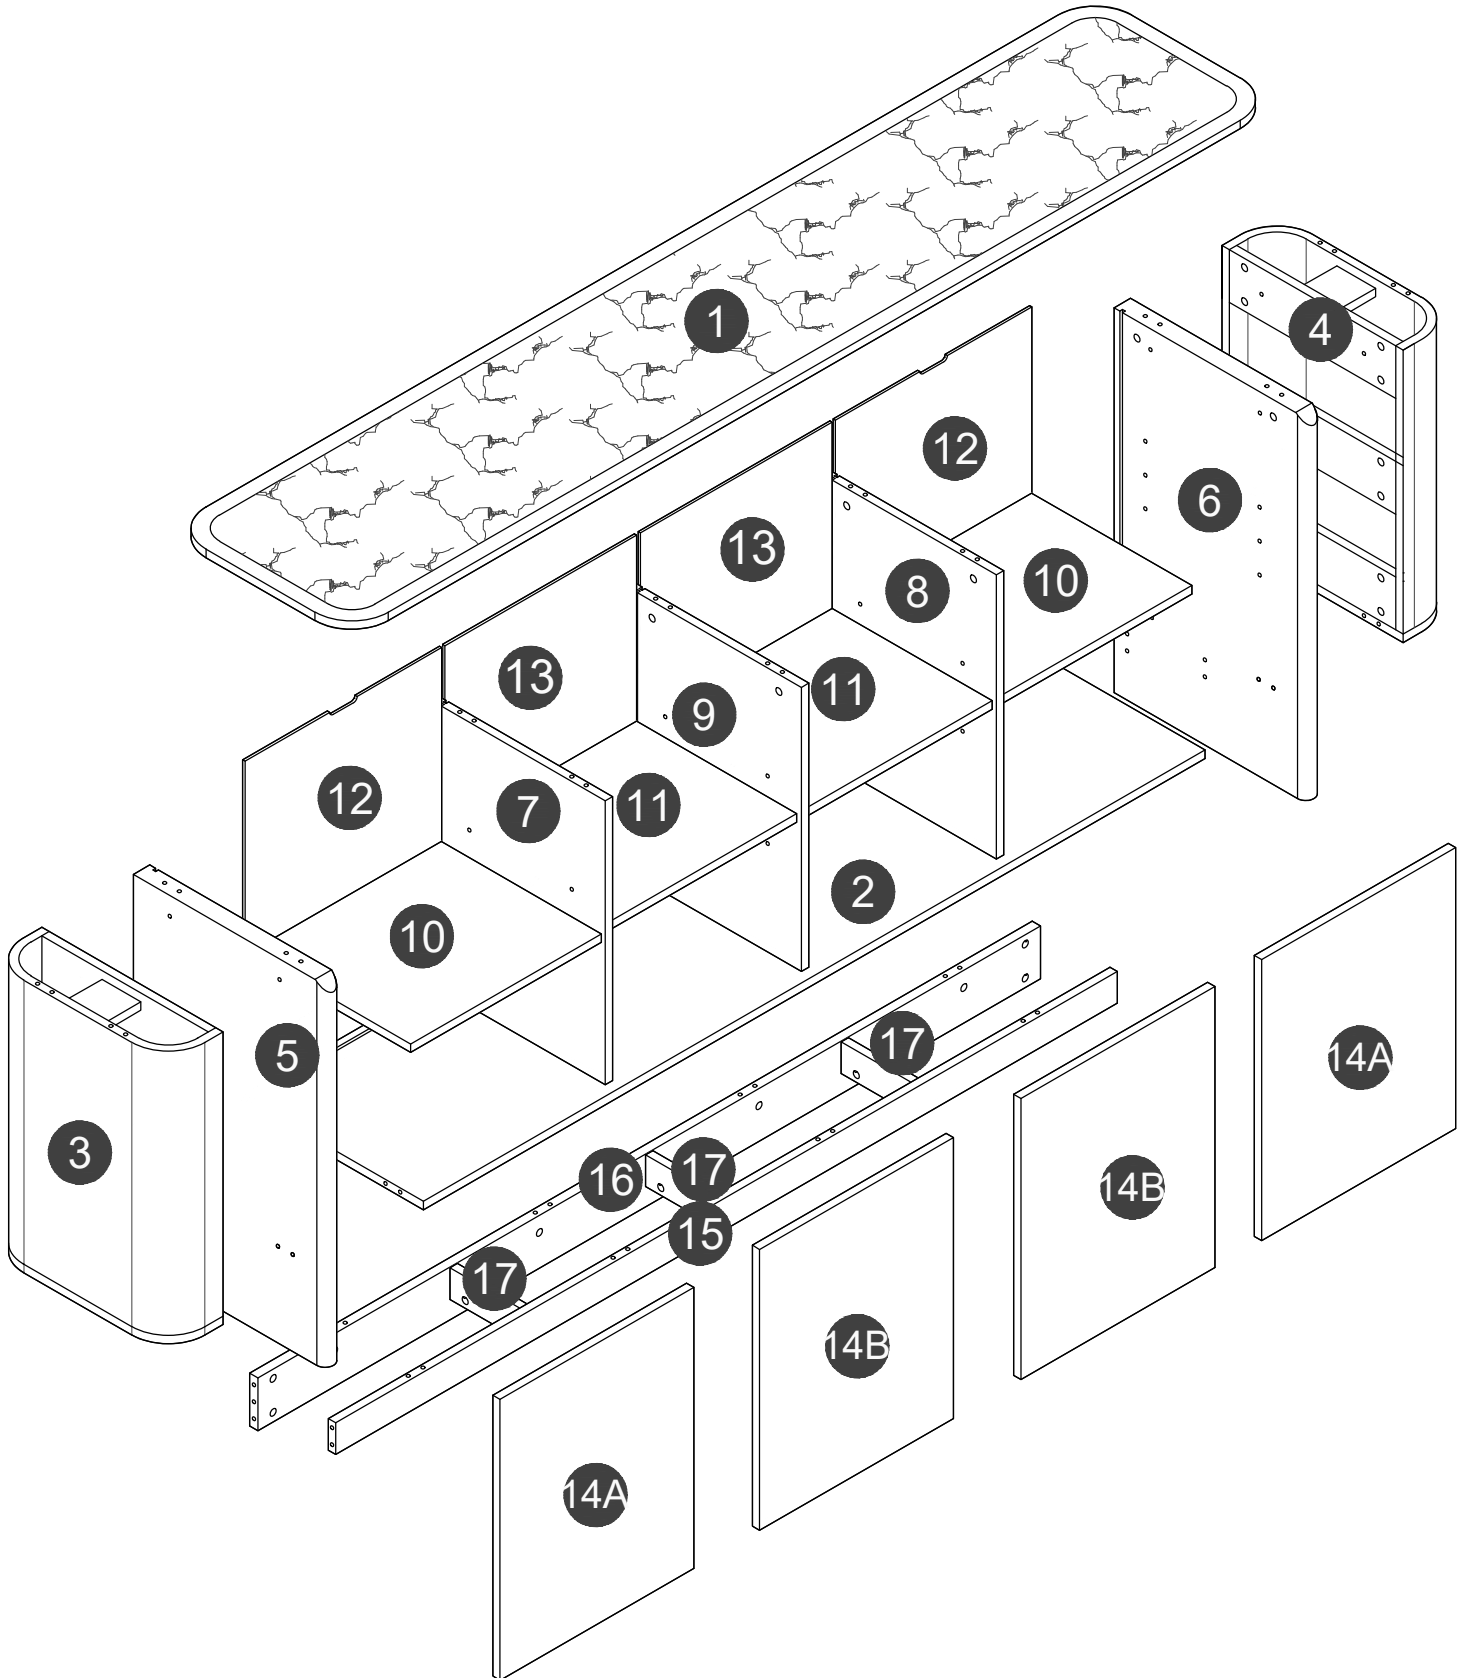

Assembly Instruction

Panel No	Panel Sizes	Quantity
1	2025*400*16	1
2	1711*400*16	1
3	554*400*121	1
4	554*400*121	1
5	729*420*36	1
6	729*420*36	1
7	538*377*16	1
8	538*377*16	1
9	538*377*16	1

Panel No	Panel Sizes	Quantity
10	417*350*16	2
11	408*350*16	2
12	548*430*5	2
13	548*421*5	2
14A/14B	532*425*16	4
15	1711*60*18	1
16	1711*100*18	1
17	152*60*16	3

Fittings

M6*40mm

A1=38

Φ8*40mm

A2=4

Φ8*30mm

B=46

Φ15*12mm

C=38

Φ21mm

D=38

E=16

M4*16mm

F2=2

M4mm

H=1