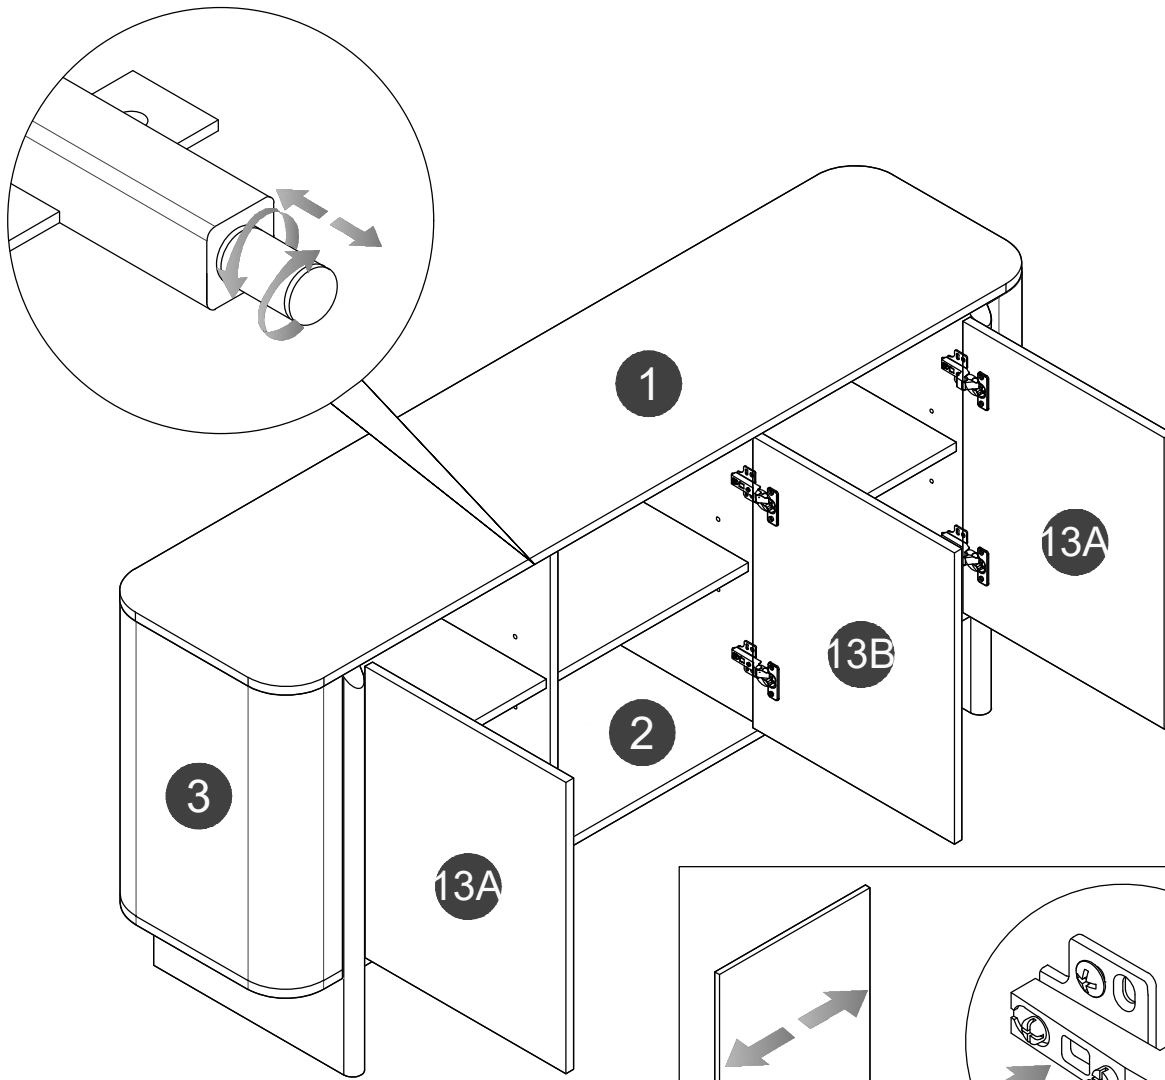

STEP 9

STEP 10

STEP 11

STEP 12

STEP 13

STEP 14

STEP 15

STEP 16

STEP 17

STEP 18

Finish

墨本三门餐边柜W160 邮购包装图 1

Panel No		Panel Sizes	Quantity
柜体外径		1600*400*80	
纸盒		1690*450*110	
18	护角	50*50*50	8
19	泡沫	440*100*40	2
20	泡沫	1600*400*10	2
21	泡沫	1600*100*20	2
22	泡沫	400*314*15	2