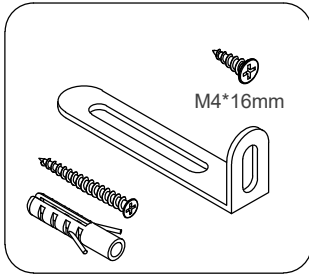

Assembly Instruction

Panel No	Panel Sizes	Quantity
1	1600*400*16	1
2	1286*400*16	1
3	554*400*121	1
4	554*400*121	1
5	729*420*36	1
6	729*420*36	1
7	538*377*16	1
8	538*377*16	1

Panel No	Panel Sizes	Quantity
9	418*350*16	2
10	409*350*16	1
11	548*431*5	2
12	548*422*5	1
13A/13B	532*425*16	3
14	1286*60*18	1
15	1286*100*16	1
16	152*60*16	2

Fittings

M6*40mm

A1=32

Φ8*40mm

A2=4

Φ8*30mm

B=36

Φ15*12mm

C=32

Φ21mm

D=32

E=12

F2=2

M4mm

H = 1

M7*50mm

Q=8

L=12

V2=6

I2=2

V2=6

I3=4

V1=2

K=3