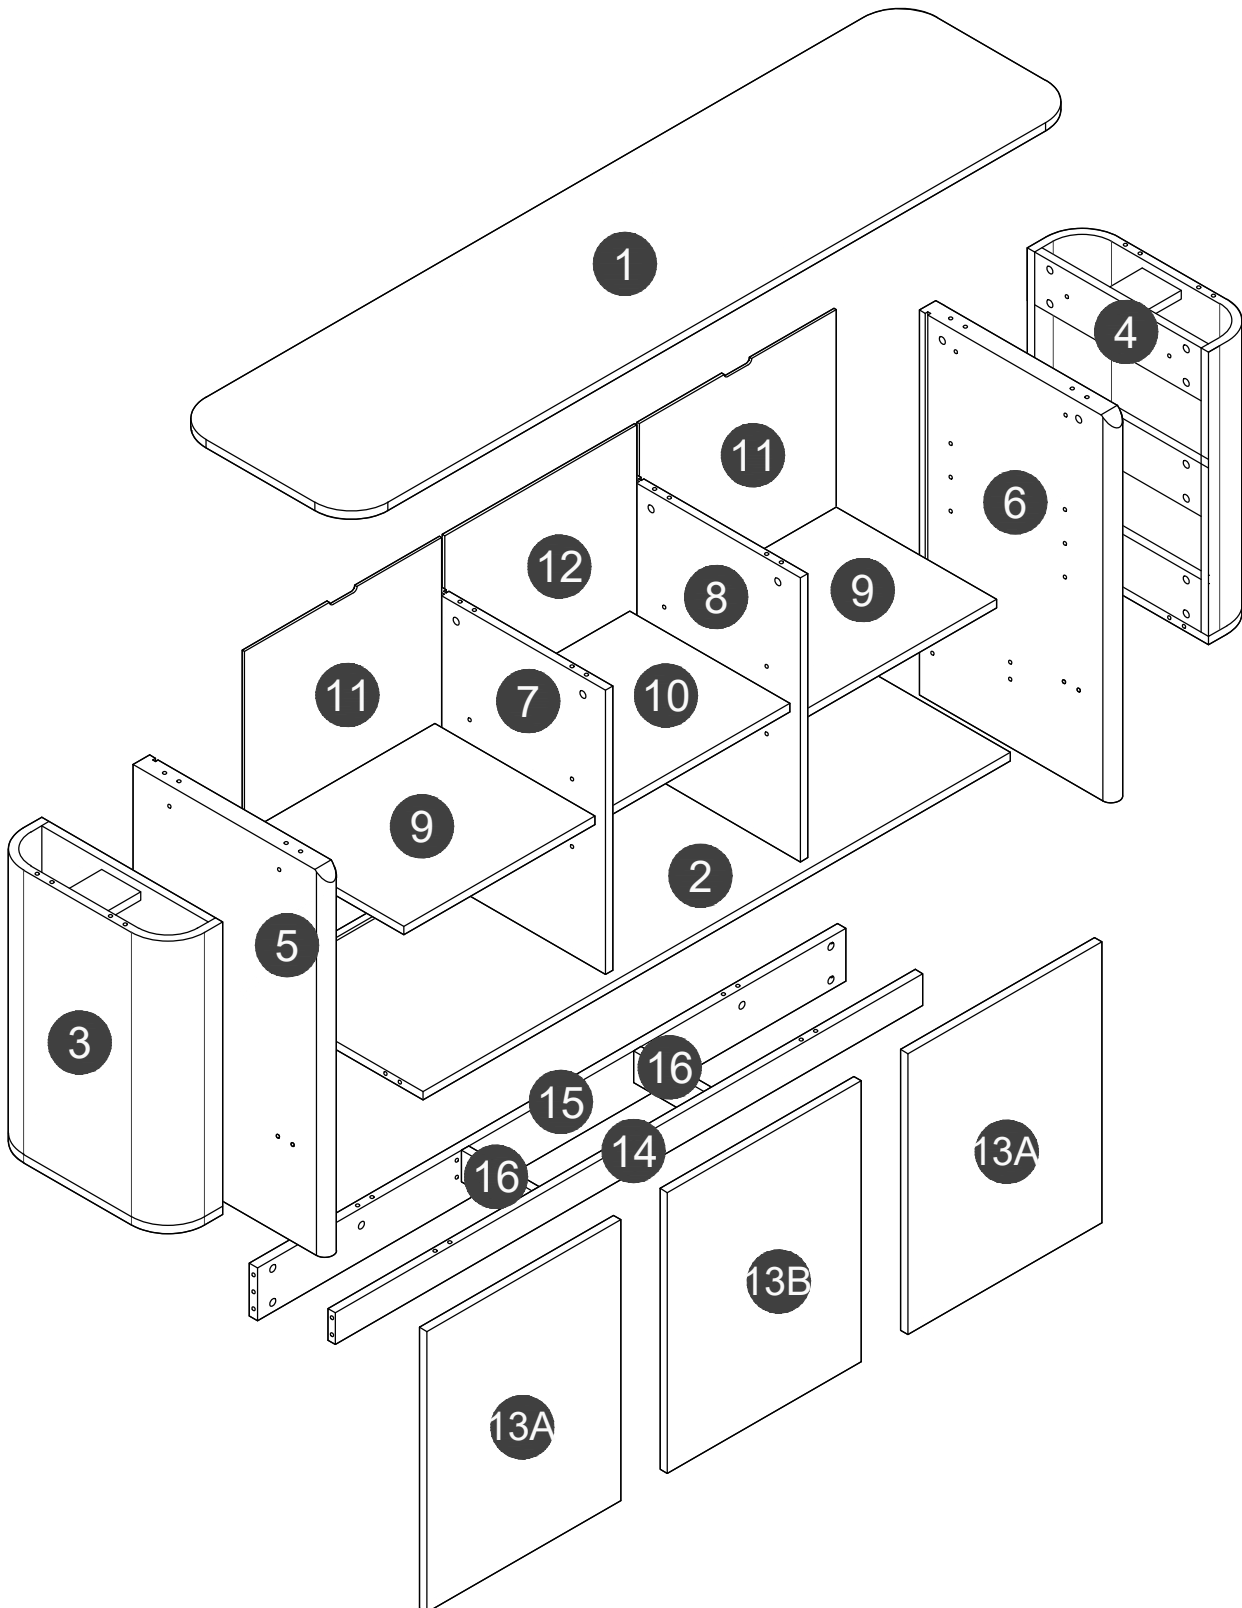

Assembly Instruction

Panel No	Panel Sizes	Quantity
1	1600*400*16	1
2	1286*400*16	1
3	554*400*121	1
4	554*400*121	1
5	729*420*36	1
6	729*420*36	1
7	538*377*16	1
8	538*377*16	1

Panel No	Panel Sizes	Quantity
9	418*350*16	2
10	409*350*16	1
11	548*431*5	2
12	548*422*5	1
13A/13B	532*425*16	3
14	1286*60*18	1
15	1286*100*16	1
16	152*60*16	2

Fittings

M6*40mm

A1=32

Φ8*40mm

A2=4

Φ8*30mm

B=36

Φ15*12mm

C=32

Φ21mm

D=32

E=12

F2=2

M4mm

H = 1

M7*50mm