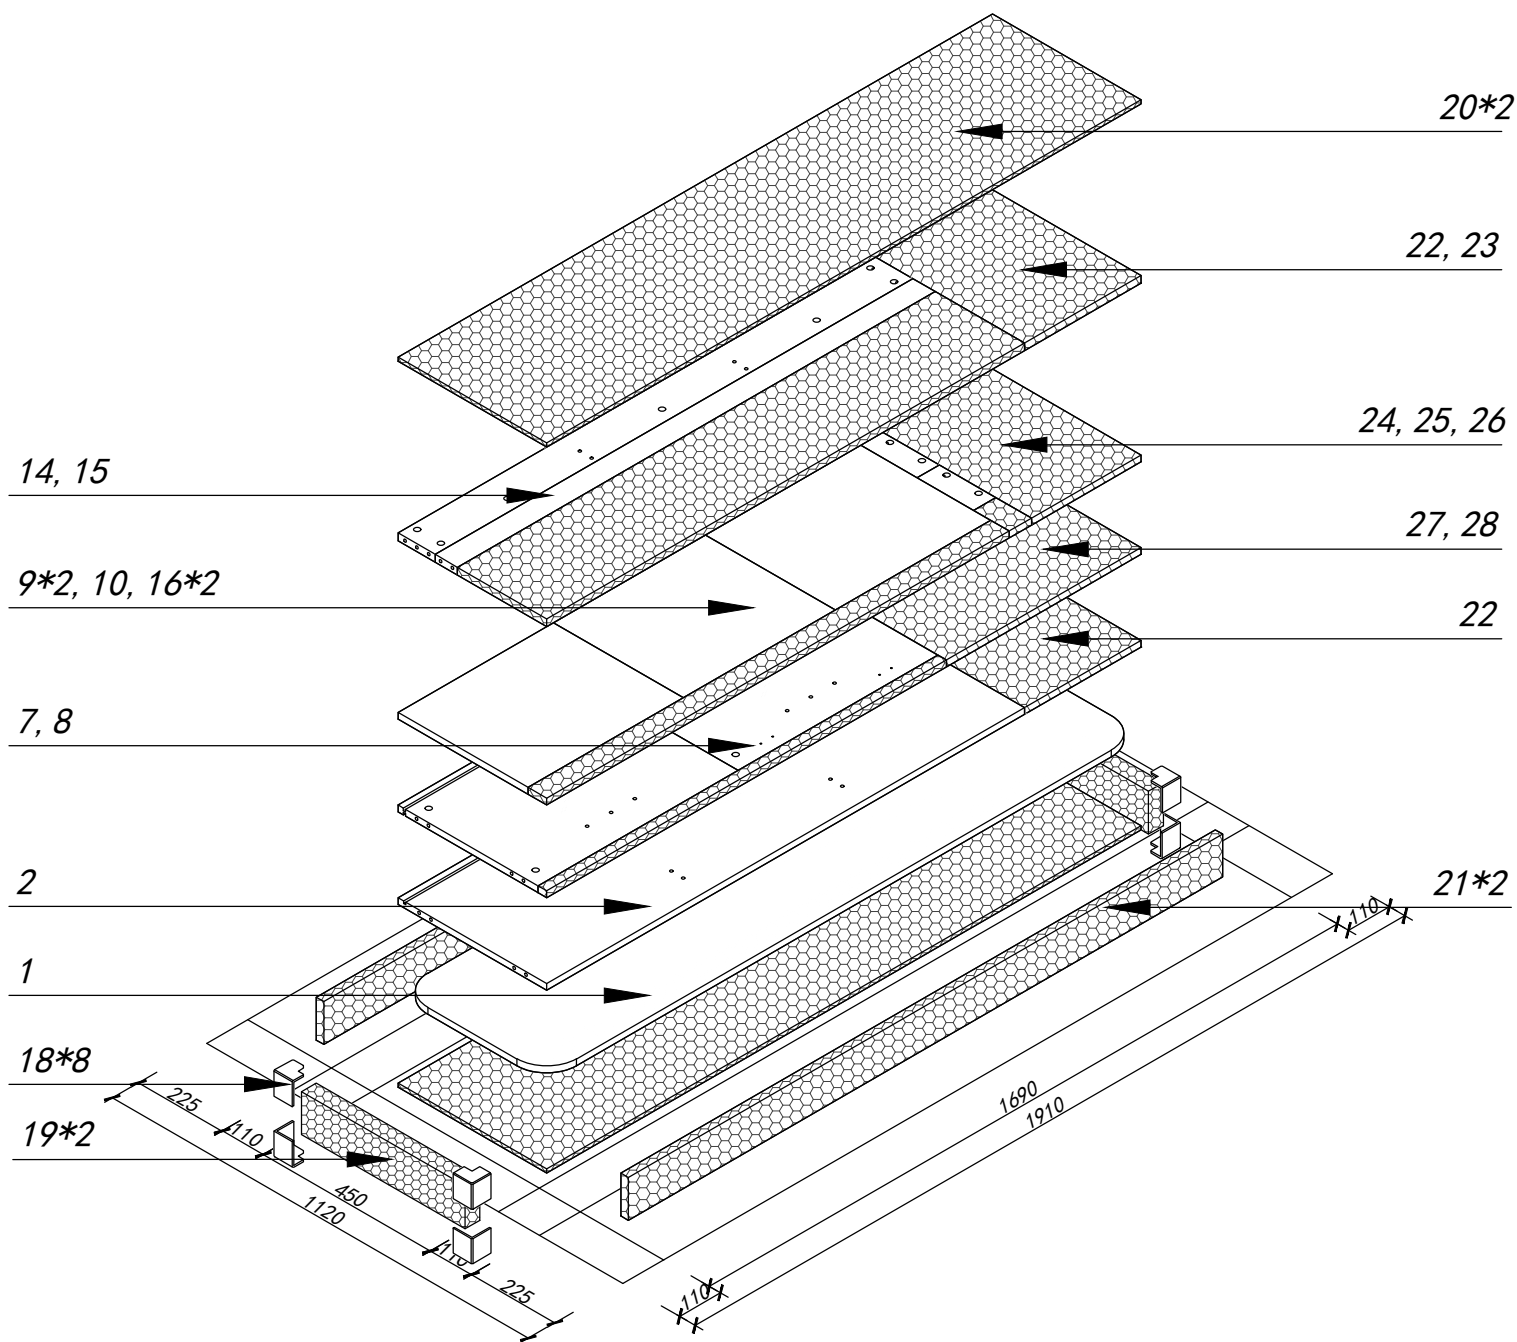

STEP 17

STEP 18

Finish

墨本三门餐边柜W160 邮购包装图 1

Panel No		Panel Sizes	Quantity
柜体外径		1600*400*80	
纸盒		1690*450*110	
18	护角	50*50*50	8
19	泡沫	440*100*40	2
20	泡沫	1600*400*10	2
21	泡沫	1600*100*20	2
22	泡沫	400*314*15	2

Panel No		Panel Sizes	Quantity
23	泡沫	1286*240*15	1
24	泡沫	400*295*15	1
25	泡沫	96*60*15	1
26	泡沫	1245*50*15	1
27	泡沫	524*400*15	1
28	泡沫	1076*23*15	1

墨本三门餐边柜W160 邮购包装图 2

Panel No	Panel Sizes	Quantity
柜体外径	730*430*375	
纸盒	820*480*405	
29	护角 50*50*50	8
30	泡沫 470*395*40	2
31	泡沫 730*430*10	2
32	泡沫 730*395*20	2