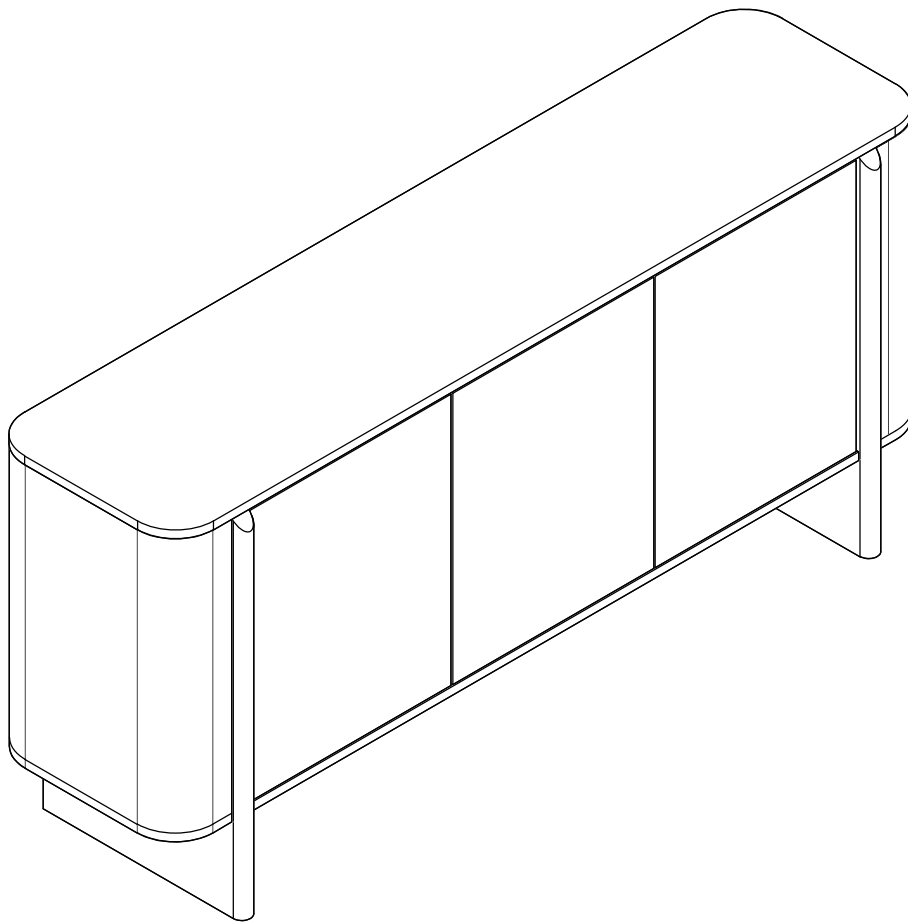

STEP 9

STEP 10

STEP 11

STEP 12

STEP 13

STEP 14

STEP 15

STEP 16

STEP 17

STEP 18

Finish

墨本三门餐边柜W160 邮购包装图 1

Panel No		Panel Sizes	Quantity
柜体外径		1600*400*80	
纸盒		1690*450*110	
18	护角	50*50*50	8
19	泡沫	440*100*40	2
20	泡沫	1600*400*10	2
21	泡沫	1600*100*20	2
22	泡沫	400*314*15	2