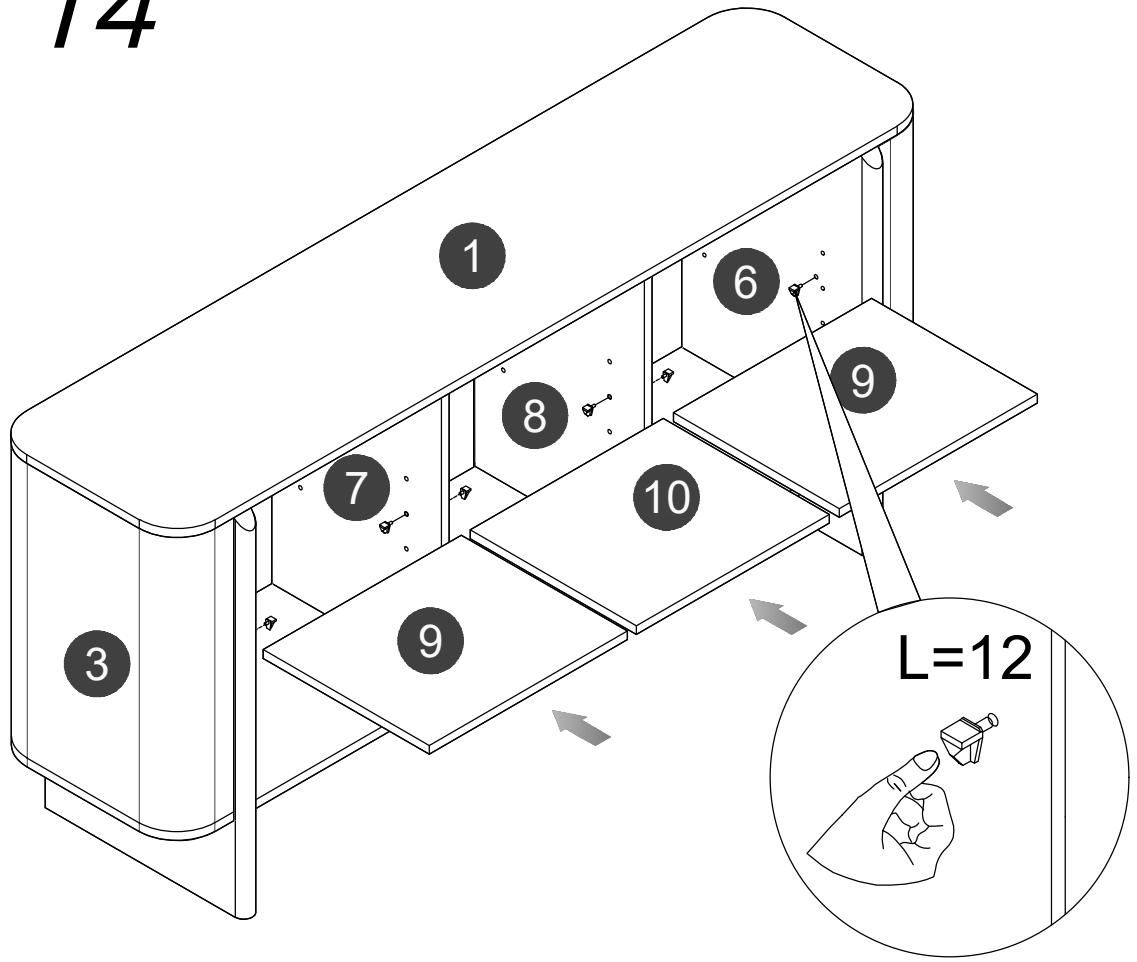

STEP 9

STEP 10

STEP 11

STEP 12

STEP 13

STEP 14

STEP 15

STEP 16

STEP 17

STEP 18

Finish

墨本三门餐边柜W160 邮购包装图 1

Panel No		Panel Sizes	Quantity
柜体外径		1600*400*80	
纸盒		1690*450*110	
18	护角	50*50*50	8
19	泡沫	440*100*40	2
20	泡沫	1600*400*10	2
21	泡沫	1600*100*20	2
22	泡沫	400*314*15	2