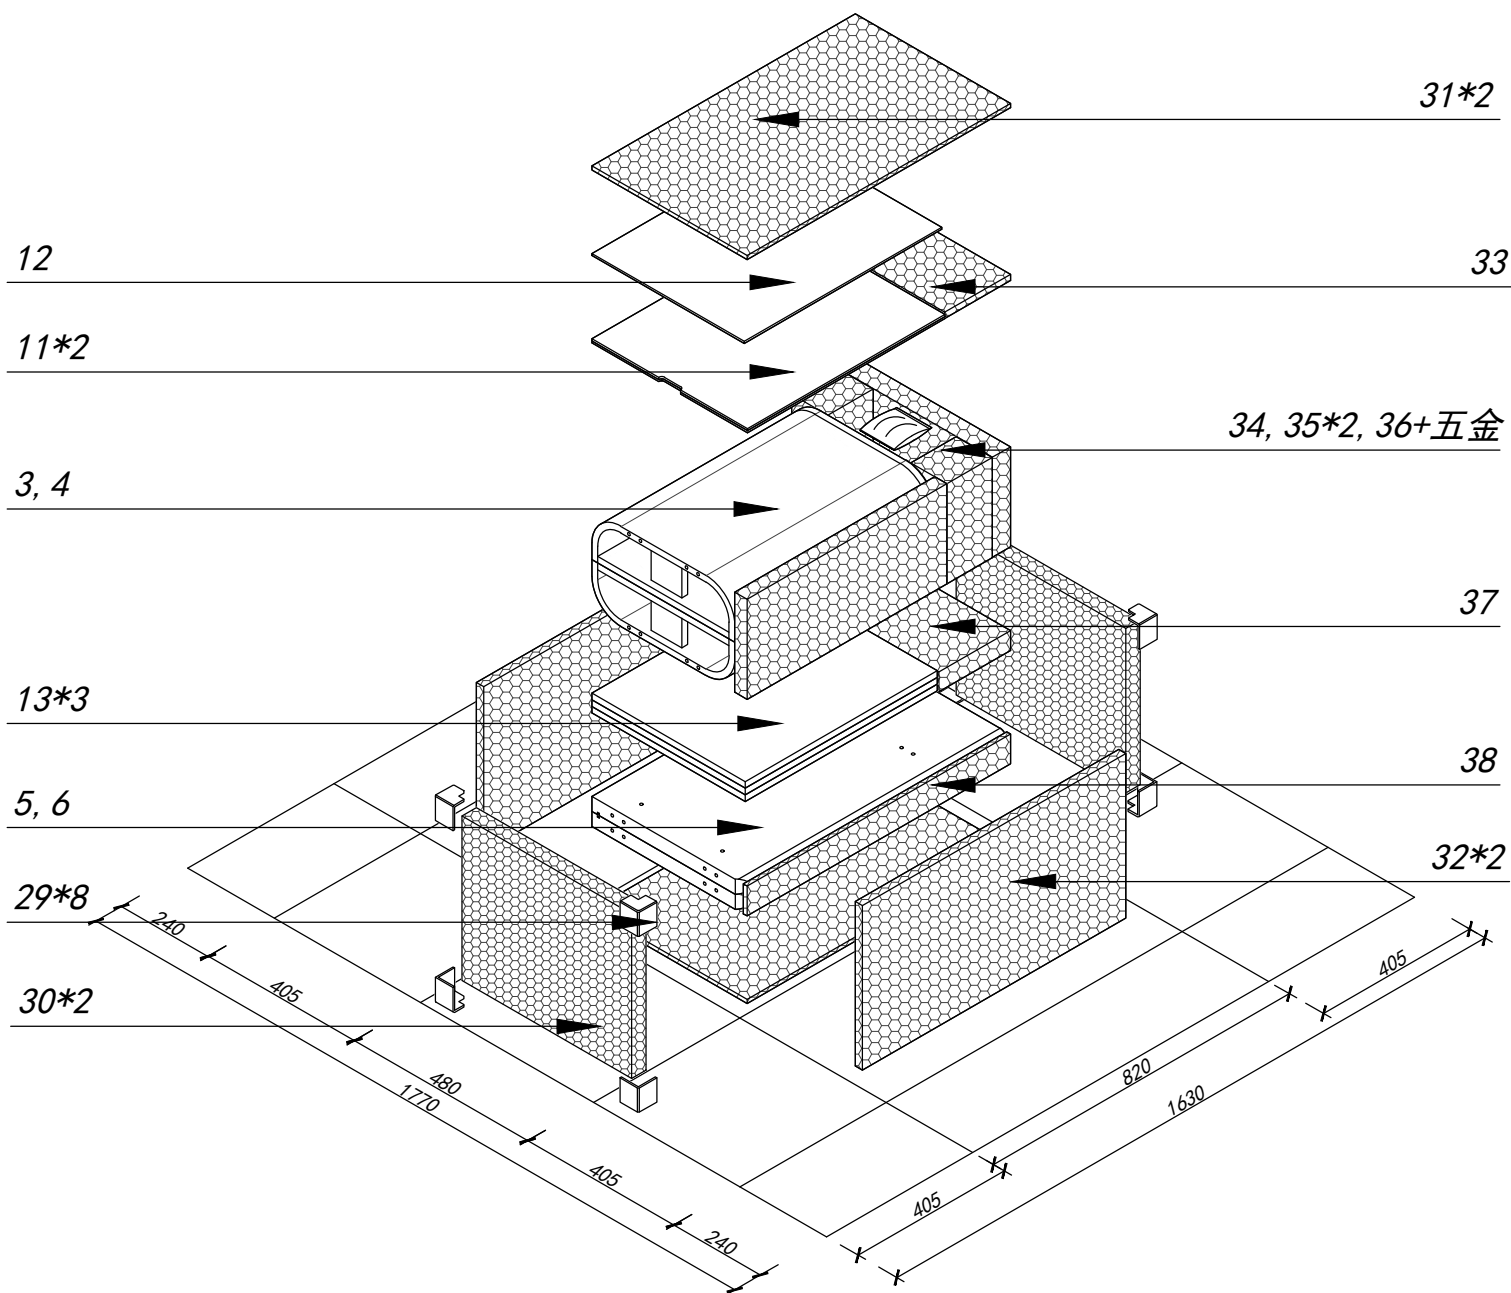

C=32

Φ21mm

D=32

E=12

F2=2

M4mm

H = 1

M7*50mm

STEP 17

STEP 18

Finish

墨本三门餐边柜W160 邮购包装图 1

Panel No		Panel Sizes	Quantity
柜体外径		1600*400*80	
纸盒		1690*450*110	
18	护角	50*50*50	8
19	泡沫	440*100*40	2
20	泡沫	1600*400*10	2
21	泡沫	1600*100*20	2
22	泡沫	400*314*15	2

Panel No		Panel Sizes	Quantity
23	泡沫	1286*240*15	1
24	泡沫	400*295*15	1
25	泡沫	96*60*15	1
26	泡沫	1245*50*15	1
27	泡沫	524*400*15	1
28	泡沫	1076*23*15	1

墨本三门餐边柜W160 邮购包装图 2

Panel No	Panel Sizes	Quantity
柜体外径	730*430*375	
纸盒	820*480*405	
29	护角 50*50*50	8
30	泡沫 470*395*40	2
31	泡沫 730*430*10	2
32	泡沫 730*395*20	2