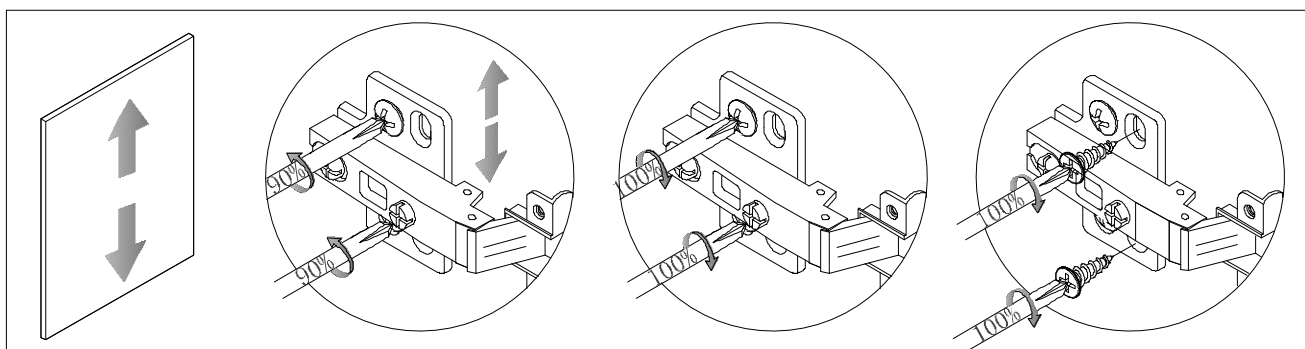

STEP 6

STEP 7

STEP 8

STEP 9

STEP 10

STEP 11

STEP 12

STEP 13

STEP 14

Finish

耐特电视柜W180邮购包装

Panel No		Panel Sizes	Quantity
13	护角	50*50*50	8
14	泡沫	1800*380*10	2
15	泡沫	420*105*40	2
16	泡沫	1800*105*20	2
17	泡沫	305*25*30	2
18	泡沫	380*240*30	1
19	泡沫	380*102*15	1

Panel No		Panel Sizes	Quantity
20	泡沫	320*200*15	1
21	泡沫	350*75*15	1
22	泡沫	1800*30*20	1
23	纸盒	内径1890*430*115	1