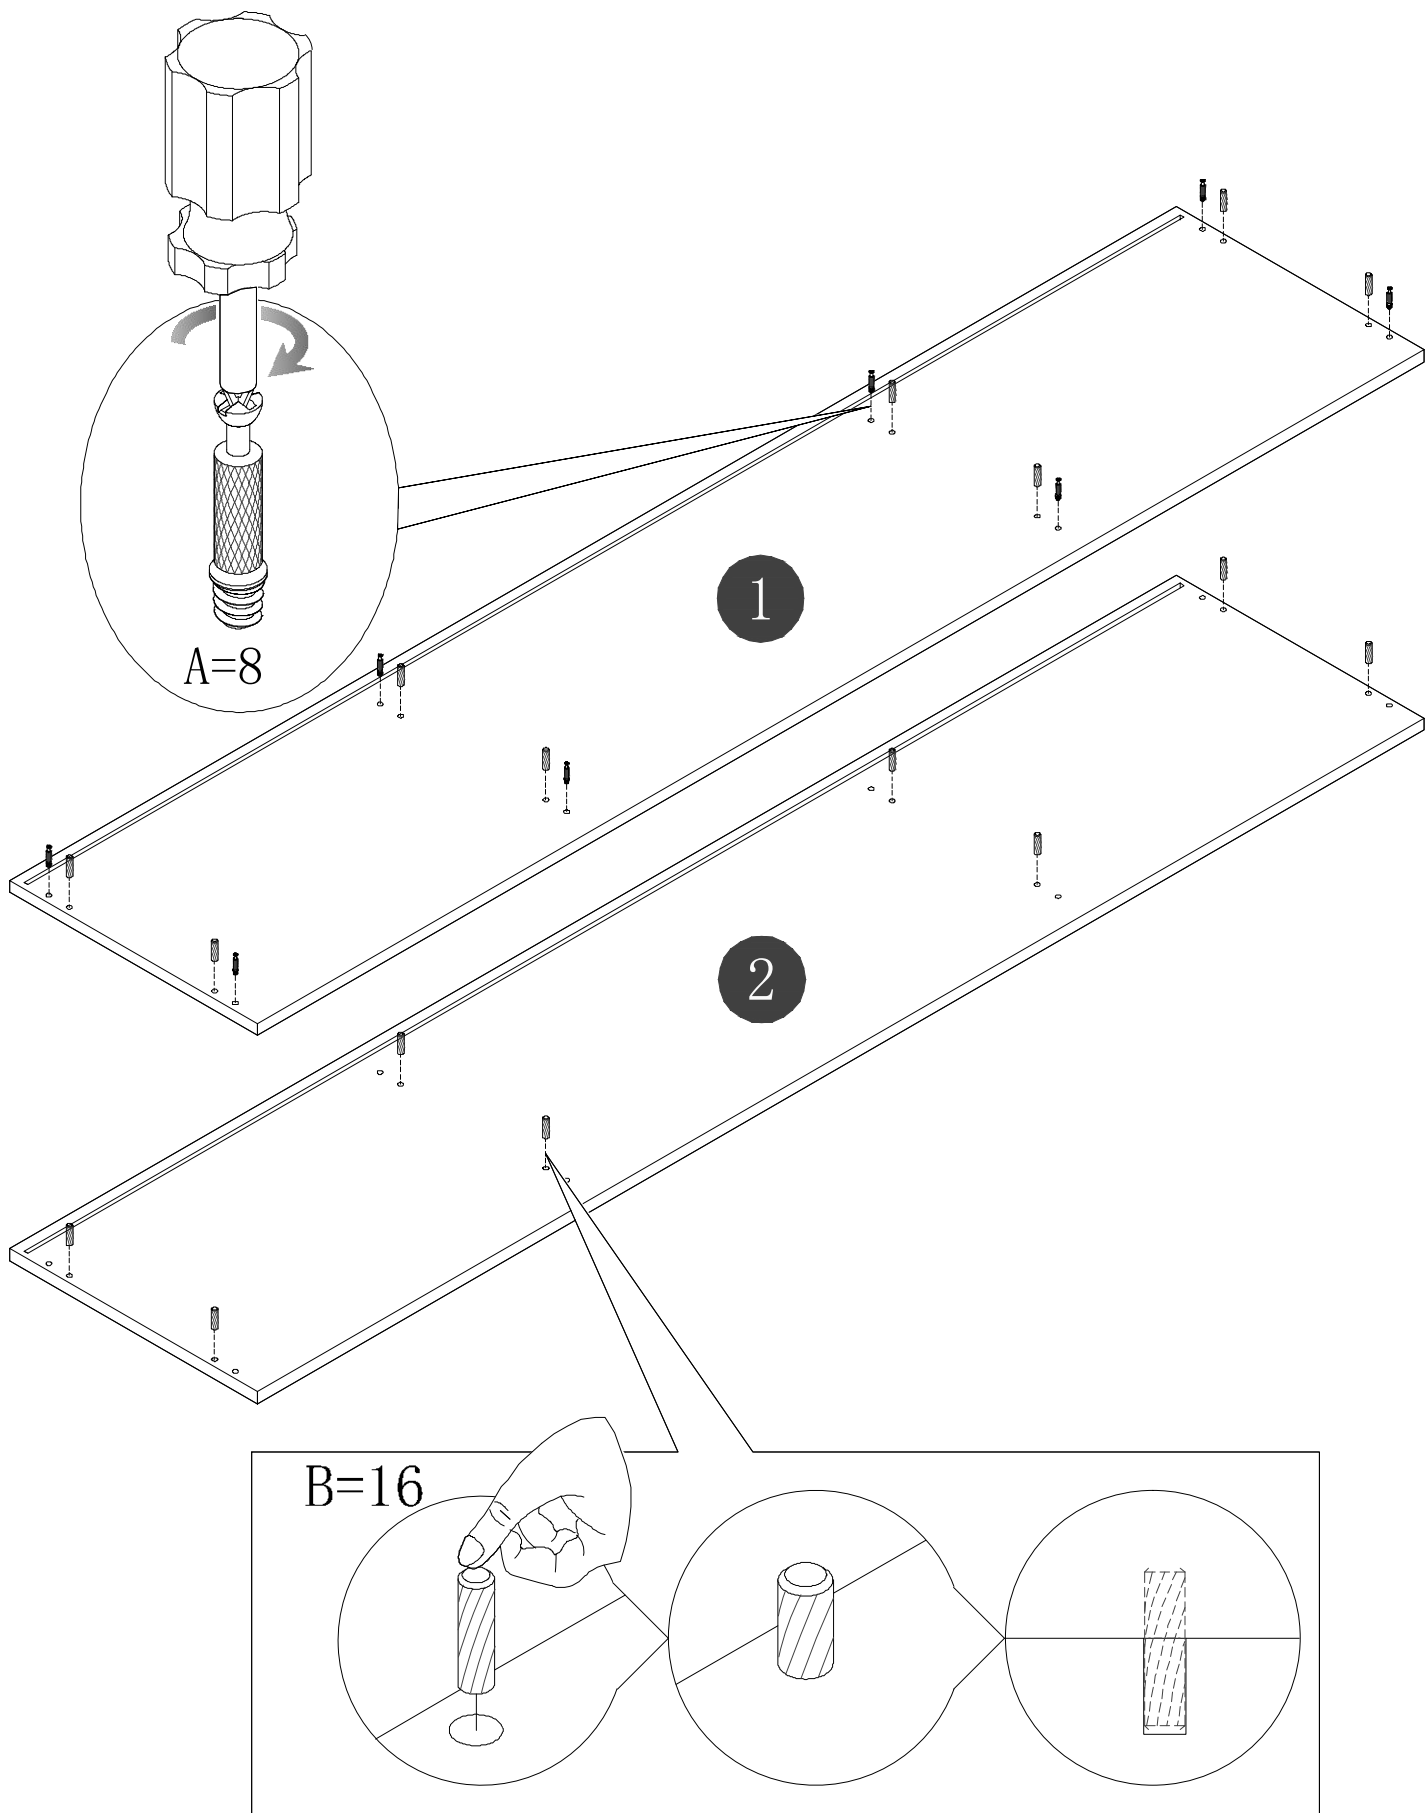

Fittings

A=8

B=16

C=8

D=8

E=14

F=1

M6*25

Z1=10

Q=8

Z2=10

STEP 1

STEP 2

STEP 3

STEP 4

STEP 5

STEP 14

Finish

耐特电视柜W180邮购包装

Panel No		Panel Sizes	Quantity
13	护角	50*50*50	8
14	泡沫	1800*380*10	2
15	泡沫	420*105*40	2
16	泡沫	1800*105*20	2
17	泡沫	305*25*30	2
18	泡沫	380*240*30	1
19	泡沫	380*102*15	1

Panel No		Panel Sizes	Quantity
20	泡沫	320*200*15	1
21	泡沫	350*75*15	1
22	泡沫	1800*30*20	1
23	纸盒	内径1890*430*115	1