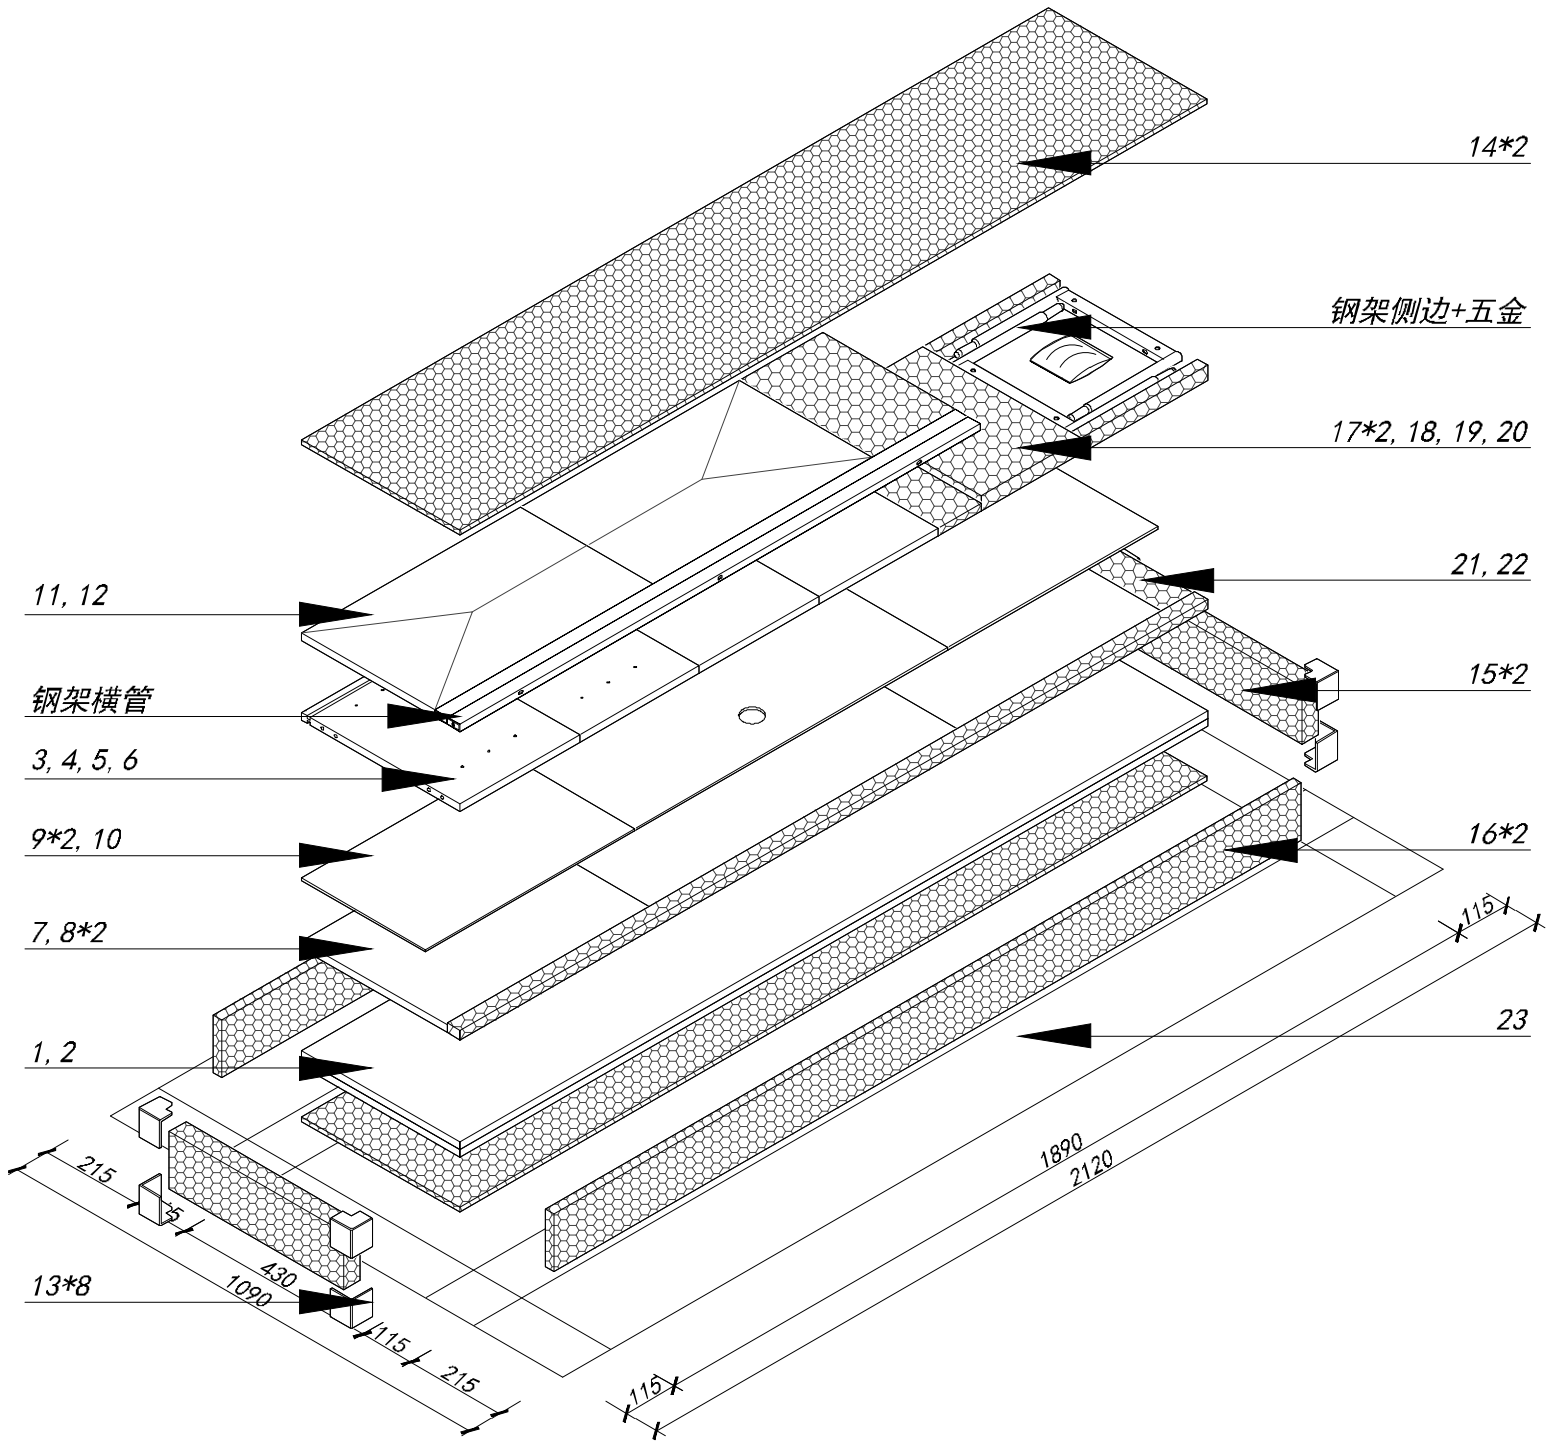

STEP 6

STEP 7

STEP 8

STEP 9

STEP 10

STEP 11

STEP 12

STEP 13

STEP 14

Finish

耐特电视柜W180邮购包装

Panel No		Panel Sizes	Quantity
13	护角	50*50*50	8
14	泡沫	1800*380*10	2
15	泡沫	420*105*40	2
16	泡沫	1800*105*20	2
17	泡沫	305*25*30	2
18	泡沫	380*240*30	1
19	泡沫	380*102*15	1

Panel No		Panel Sizes	Quantity
20	泡沫	320*200*15	1
21	泡沫	350*75*15	1
22	泡沫	1800*30*20	1
23	纸盒	内径1890*430*115	1