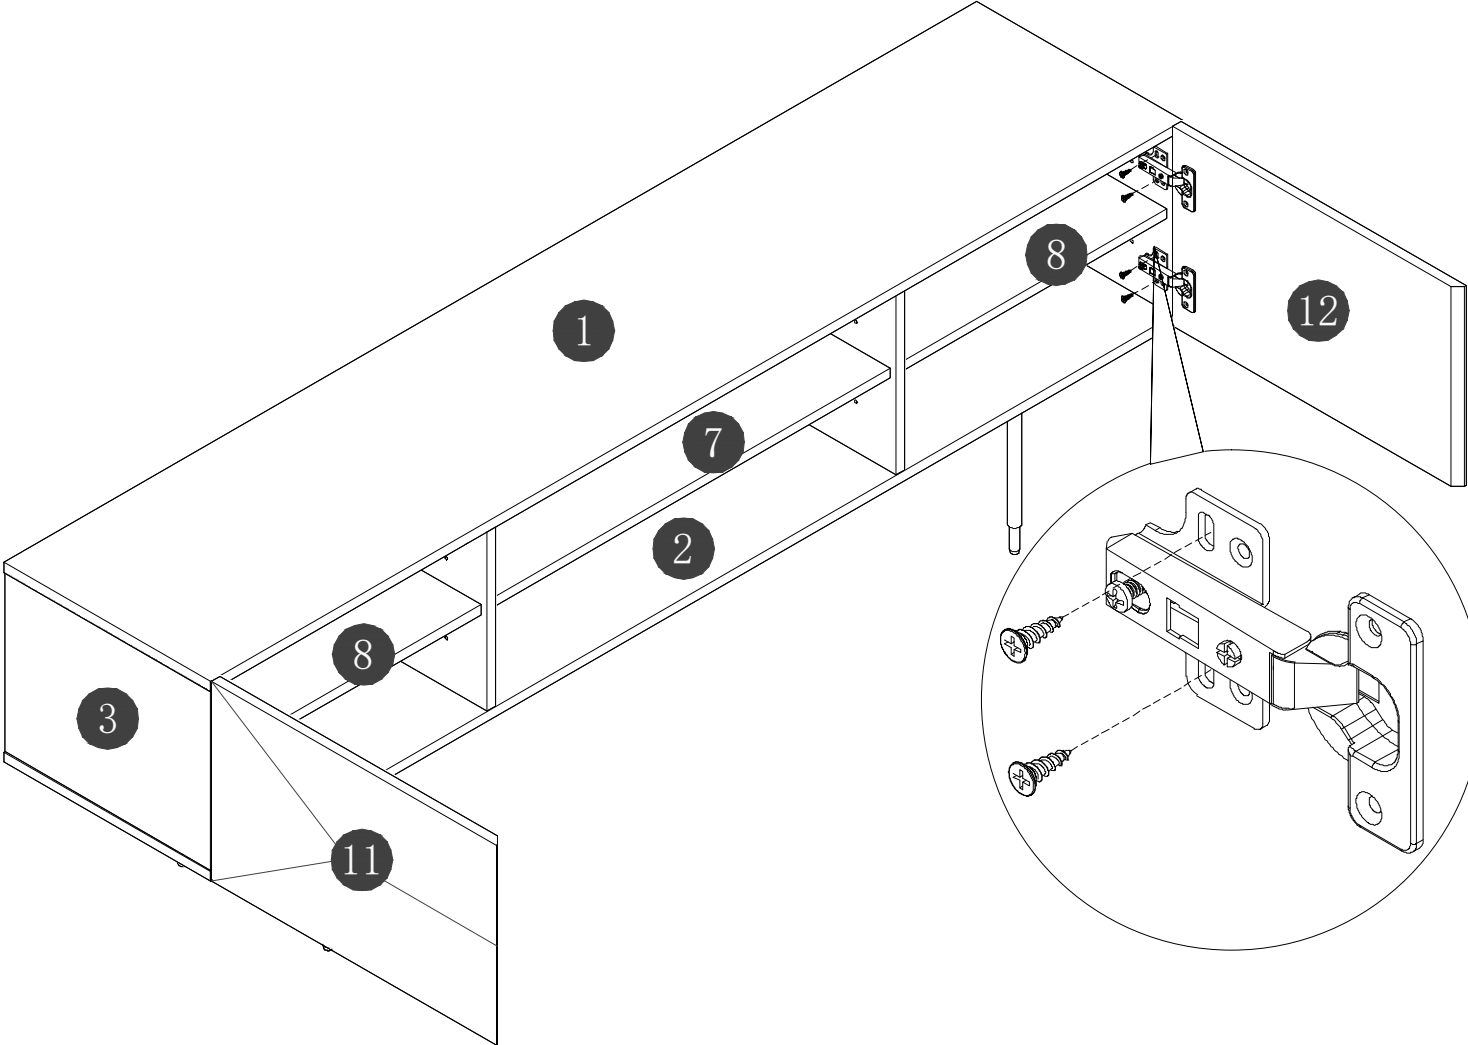

STEP 6

STEP 7

STEP 8

STEP 9

STEP 10

STEP 11

STEP 12

STEP 13

STEP 14

Finish

耐特电视柜W180邮购包装

Panel No		Panel Sizes	Quantity
13	护角	50*50*50	8
14	泡沫	1800*380*10	2
15	泡沫	420*105*40	2
16	泡沫	1800*105*20	2
17	泡沫	305*25*30	2
18	泡沫	380*240*30	1
19	泡沫	380*102*15	1

Panel No		Panel Sizes	Quantity
20	泡沫	320*200*15	1
21	泡沫	350*75*15	1
22	泡沫	1800*30*20	1
23	纸盒	内径1890*430*115	1