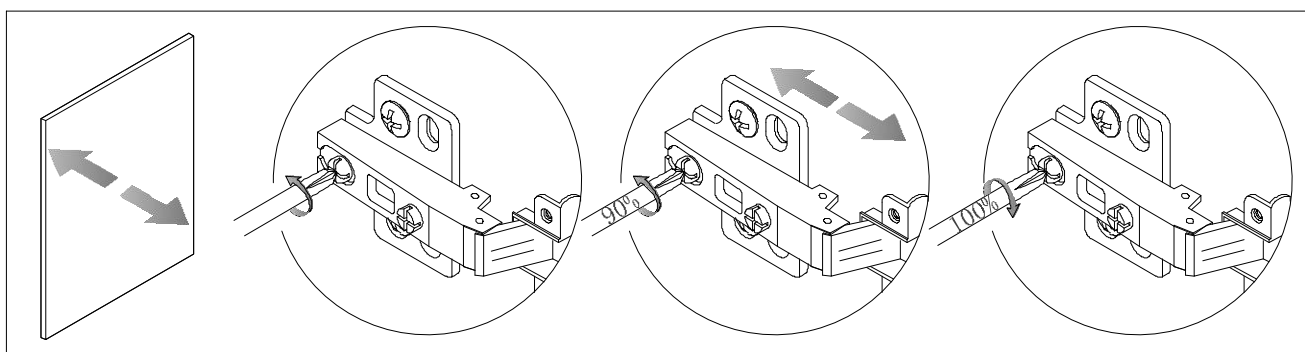

STEP 6

STEP 7

STEP 8

STEP 9

STEP 10

STEP 11

STEP 12

STEP 13

STEP 14

Finish

耐特电视柜W180邮购包装

Panel No		Panel Sizes	Quantity
13	护角	50*50*50	8
14	泡沫	1800*380*10	2
15	泡沫	420*105*40	2
16	泡沫	1800*105*20	2
17	泡沫	305*25*30	2
18	泡沫	380*240*30	1
19	泡沫	380*102*15	1

Panel No		Panel Sizes	Quantity
20	泡沫	320*200*15	1
21	泡沫	350*75*15	1
22	泡沫	1800*30*20	1
23	纸盒	内径1890*430*115	1