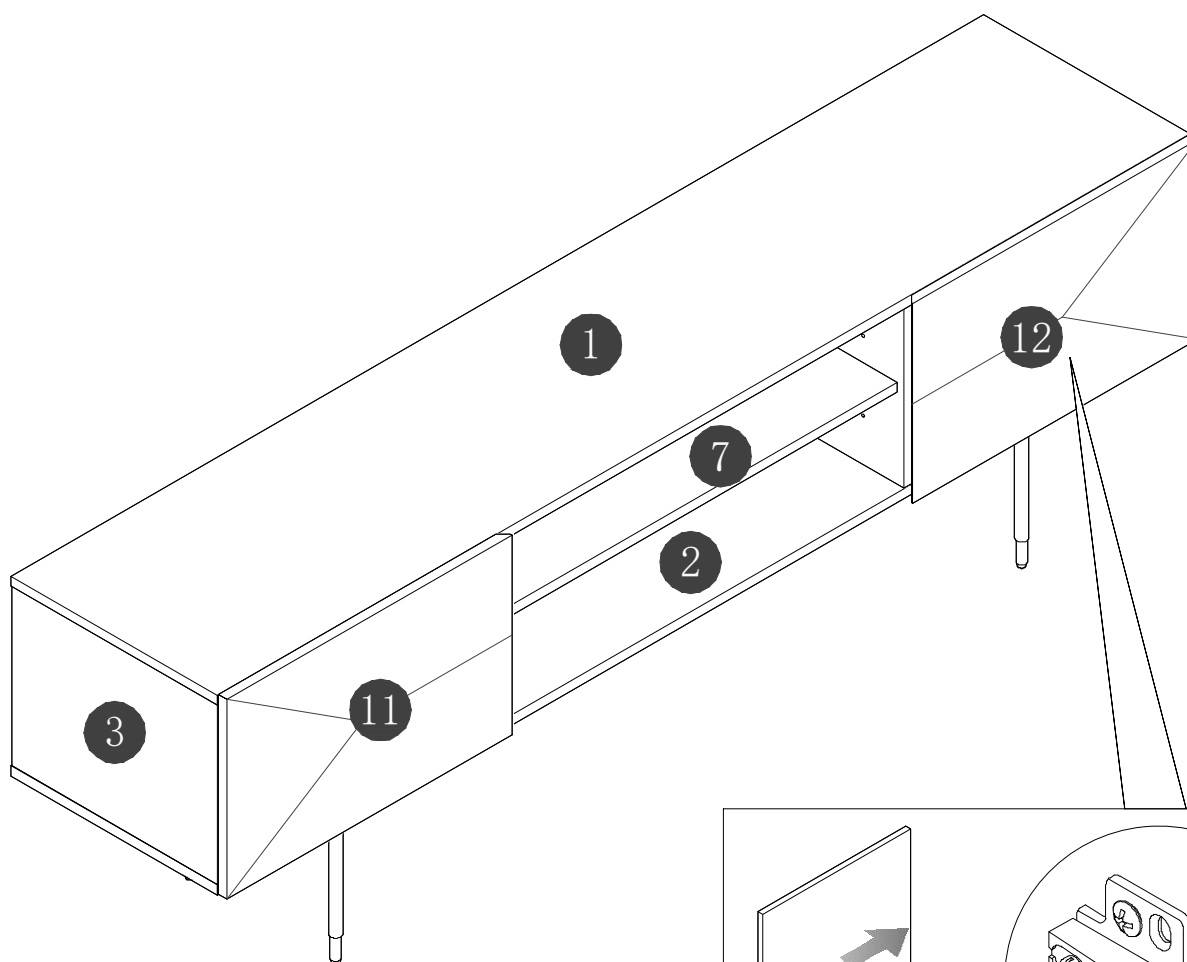

STEP 6

STEP 7

STEP 8

STEP 9

STEP 10

STEP 11

STEP 12

STEP 13

STEP 14

Finish

耐特电视柜W180邮购包装

Panel No		Panel Sizes	Quantity
13	护角	50*50*50	8
14	泡沫	1800*380*10	2
15	泡沫	420*105*40	2
16	泡沫	1800*105*20	2
17	泡沫	305*25*30	2
18	泡沫	380*240*30	1
19	泡沫	380*102*15	1

Panel No		Panel Sizes	Quantity
20	泡沫	320*200*15	1
21	泡沫	350*75*15	1
22	泡沫	1800*30*20	1
23	纸盒	内径1890*430*115	1