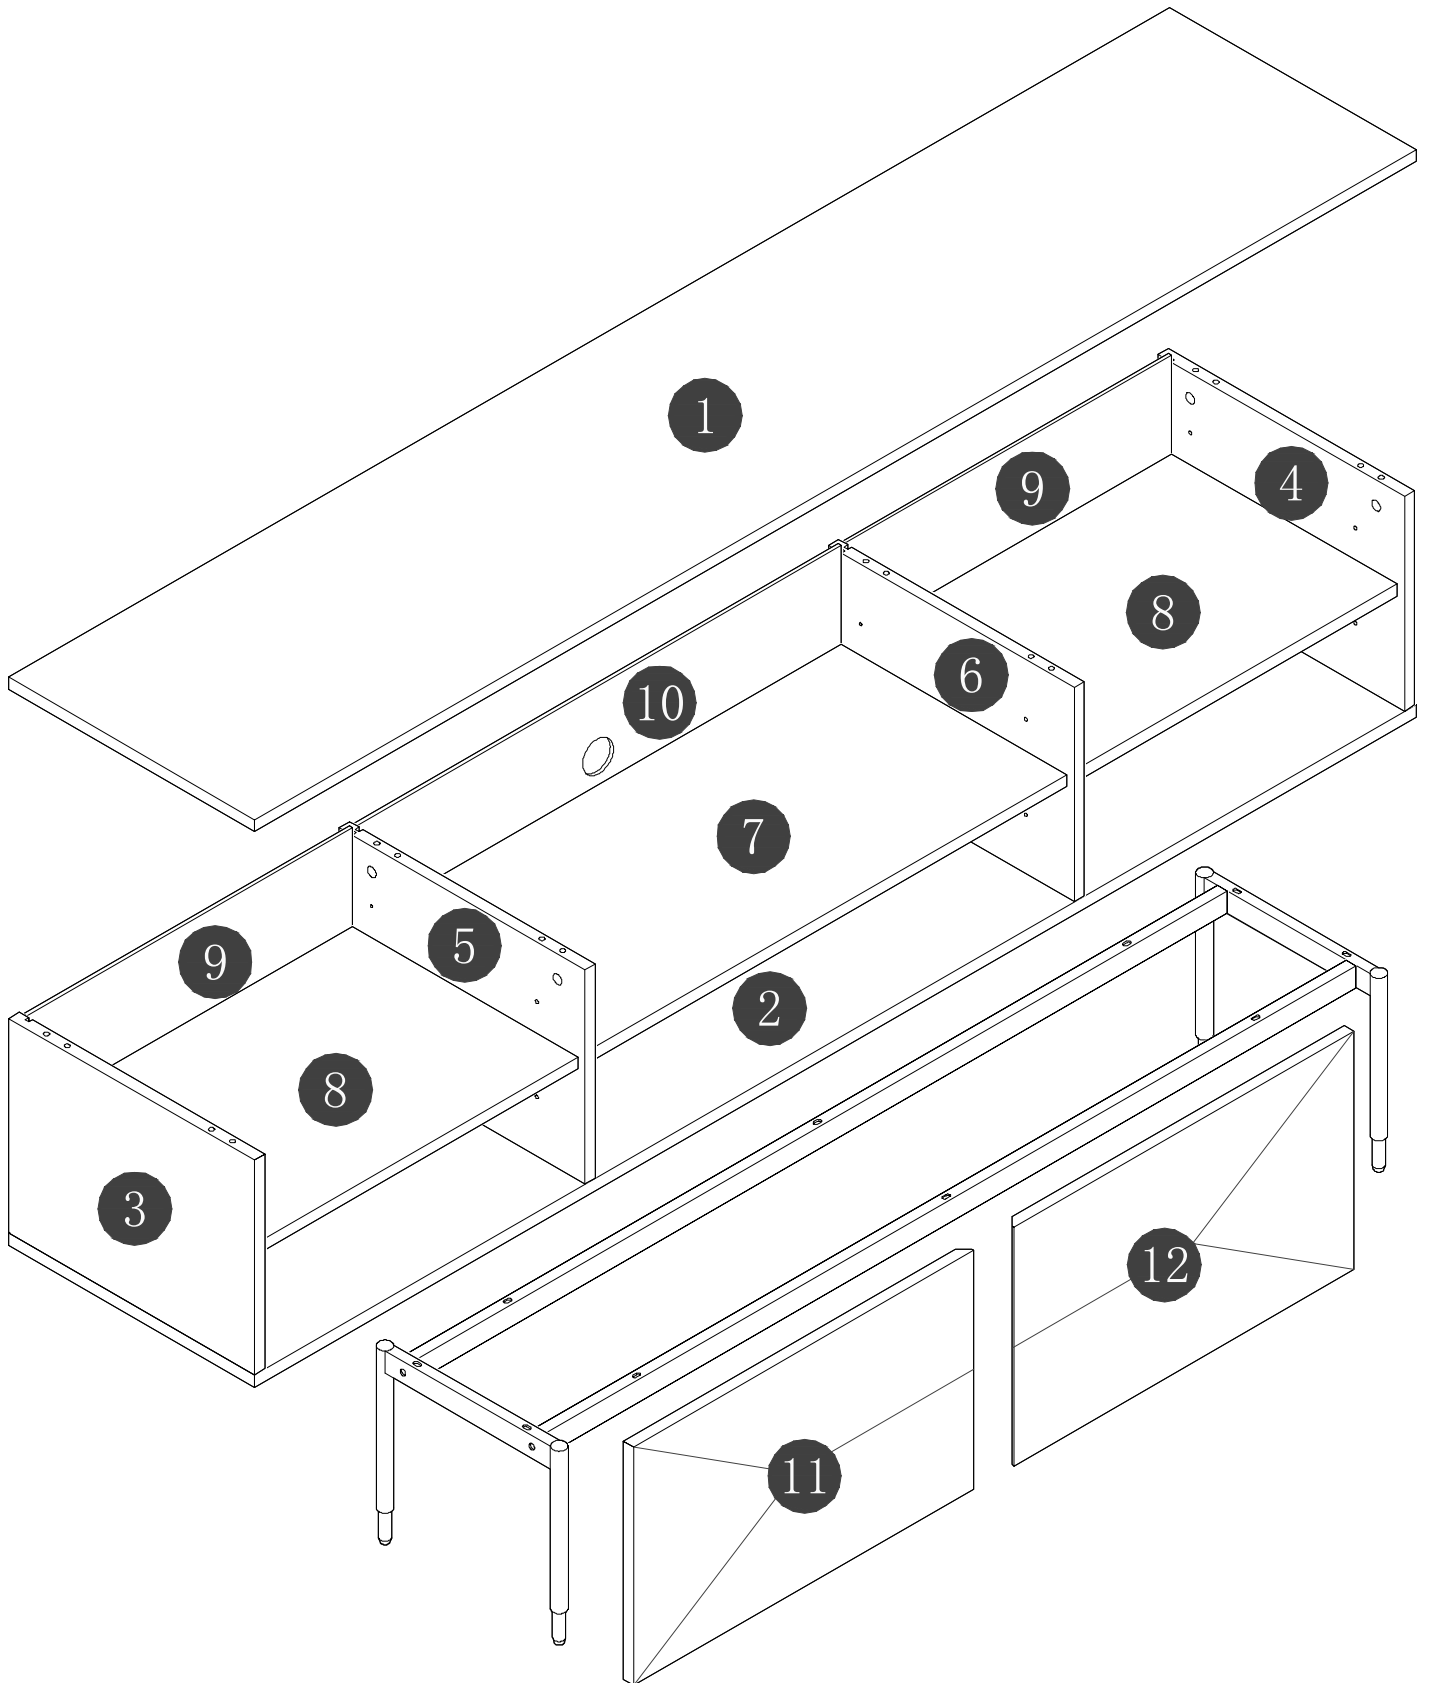

Assembly Instructions

Panel No	Panel Sizes	Quantity
1	1800*382*16	1
2	1800*382*16	1
3	288*381*16	1
4	288*381*16	1
5	288*381*16	1
6	288*381*16	1

Panel No	Panel Sizes	Quantity
7	741*350*16	1
8	492*350*16	2
9	505*298*5	2
10	754*298*5	1
11	527*320*18	1
12	527*320*18	1

Fittings

A=8

B=16

C=8

D=8

E=14

F=1

M6*25

Z1=10

Q=8

Z2=10

STEP 1

STEP 2

STEP 3

STEP 4

STEP 5

STEP 14

Finish

耐特电视柜W180邮购包装

Panel No		Panel Sizes	Quantity
13	护角	50*50*50	8
14	泡沫	1800*380*10	2
15	泡沫	420*105*40	2
16	泡沫	1800*105*20	2
17	泡沫	305*25*30	2
18	泡沫	380*240*30	1
19	泡沫	380*102*15	1

Panel No		Panel Sizes	Quantity
20	泡沫	320*200*15	1
21	泡沫	350*75*15	1
22	泡沫	1800*30*20	1
23	纸盒	内径1890*430*115	1