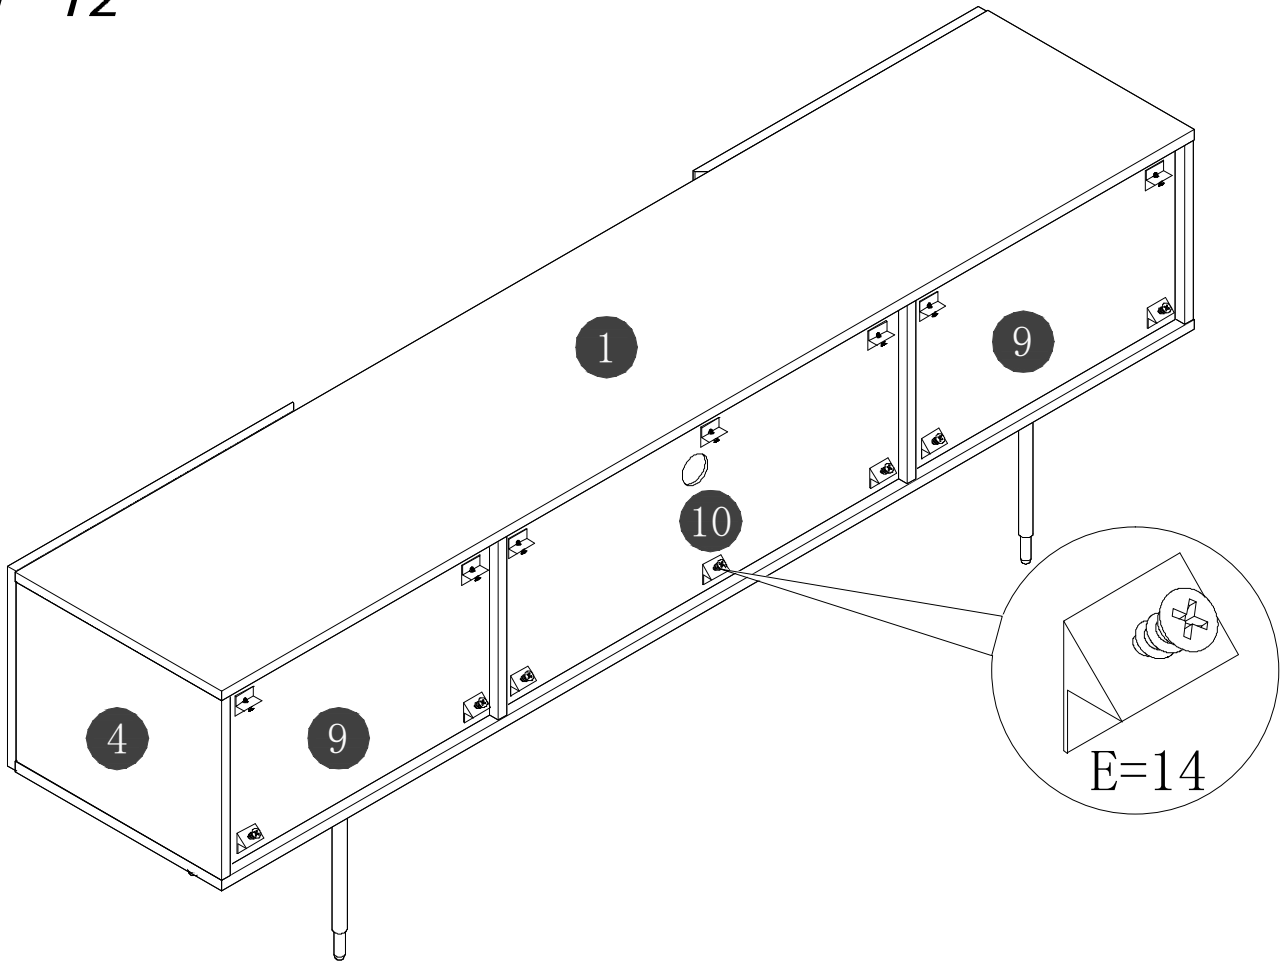

STEP 6

STEP 7

STEP 8

STEP 9

STEP 10

STEP 11

STEP 12

STEP 13

STEP 14

Finish

耐特电视柜W180邮购包装

Panel No		Panel Sizes	Quantity
13	护角	50*50*50	8
14	泡沫	1800*380*10	2
15	泡沫	420*105*40	2
16	泡沫	1800*105*20	2
17	泡沫	305*25*30	2
18	泡沫	380*240*30	1
19	泡沫	380*102*15	1

Panel No		Panel Sizes	Quantity
20	泡沫	320*200*15	1
21	泡沫	350*75*15	1
22	泡沫	1800*30*20	1
23	纸盒	内径1890*430*115	1