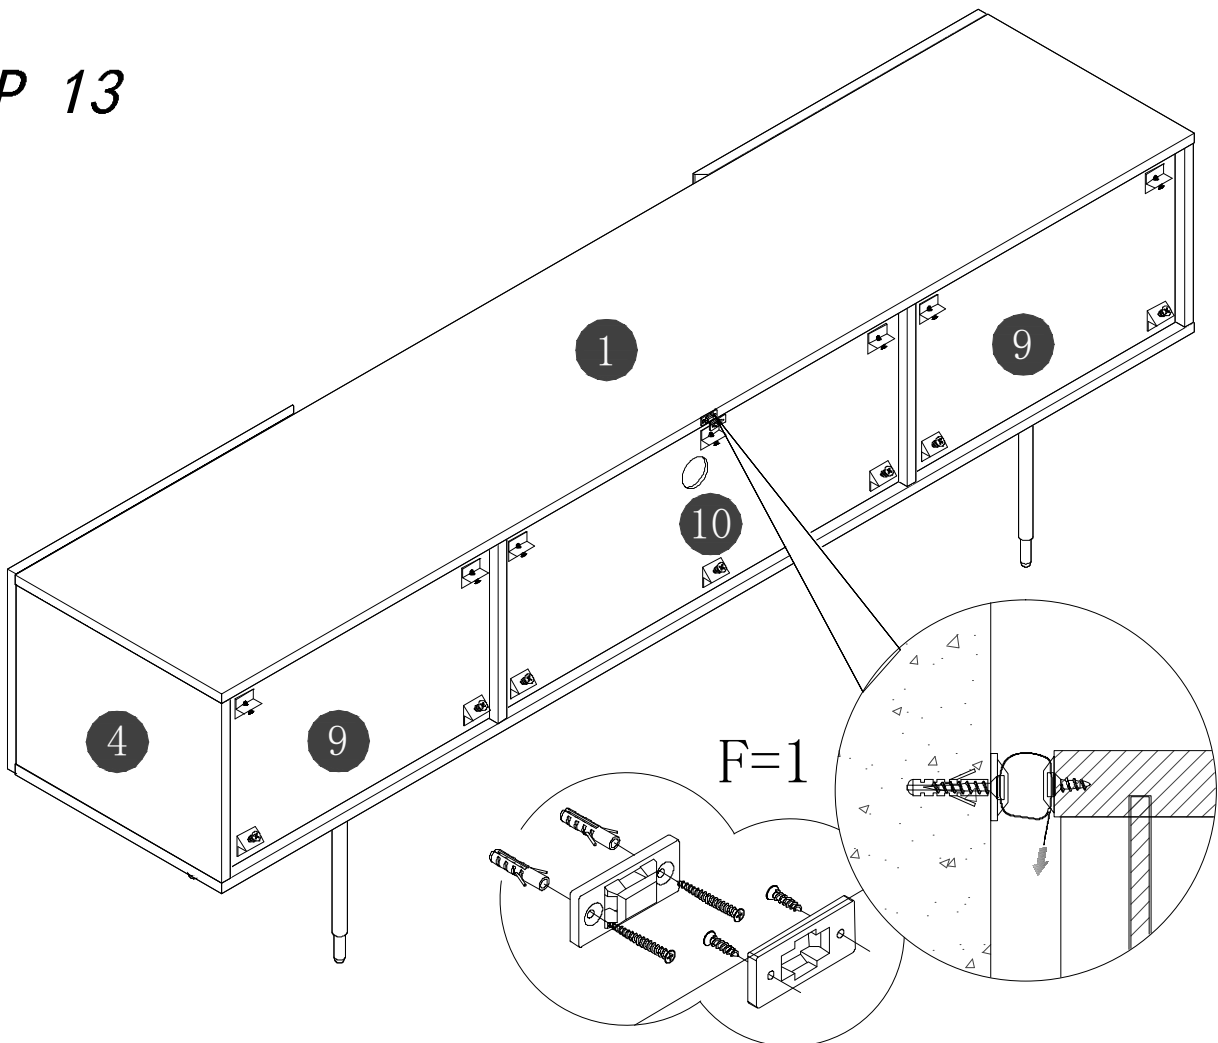

STEP 6

STEP 7

STEP 8

STEP 9

STEP 10

STEP 11

STEP 12

STEP 13

STEP 14

Finish

耐特电视柜W180邮购包装

Panel No		Panel Sizes	Quantity
13	护角	50*50*50	8
14	泡沫	1800*380*10	2
15	泡沫	420*105*40	2
16	泡沫	1800*105*20	2
17	泡沫	305*25*30	2
18	泡沫	380*240*30	1
19	泡沫	380*102*15	1

Panel No		Panel Sizes	Quantity
20	泡沫	320*200*15	1
21	泡沫	350*75*15	1
22	泡沫	1800*30*20	1
23	纸盒	内径1890*430*115	1