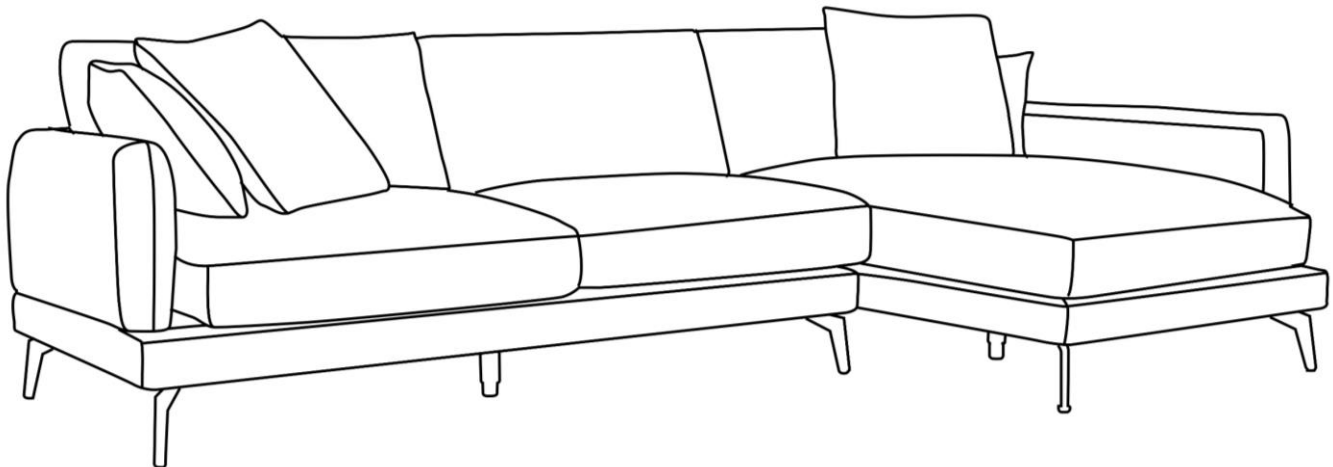

# KOKKUPANEKUJUHEND

Samm 1

Samm 2

<b>2-kohaline osa 1TK</b>	<b>Jalg A: 4TK</b>	<b>Must seib B: 16TK</b>	<b>Polt C: 16TK</b>	<b>Võti D: 1TK</b>	<b>Tugijalg E: 1TK</b>	<b>Seib ja Kruvi F: 2TK</b>
<b>Nurgaosa 1TK</b>	<b>Jalg A: 4TK</b>	<b>Must seib B: 16TK</b>	<b>Polt C: 16TK</b>	<b>Võti D: 1TK</b>	<b>Tugijalg E: 1TK</b>	<b>Seib ja Kruvi F: 2TK</b>

# ASSEMBLY INSTRUCTION

Step 1.

Step 2.

<b>2 Seater: 1 PC</b>	<b>Leg A: 4 PCS</b>	<b>Black Flat Washer B: 16 PCS</b>	<b>Bolt C: 16 PCS</b>	<b>Allen Key D: 1 PC</b>	<b>Middle Leg E: 1 PC</b>	<b>Silver Flat Washer &amp; Screw F: 2 Sets</b>
<b>Chaise: 1 PC</b>	<b>Leg A: 4 PCS</b>	<b>Black Flat Washer B: 16 PCS</b>	<b>Bolt C: 16 PCS</b>	<b>Allen Key D: 1 PC</b>	<b>Middle Leg E: 1 PC</b>	<b>Silver Flat Washer &amp; Screw F: 2 Sets</b>