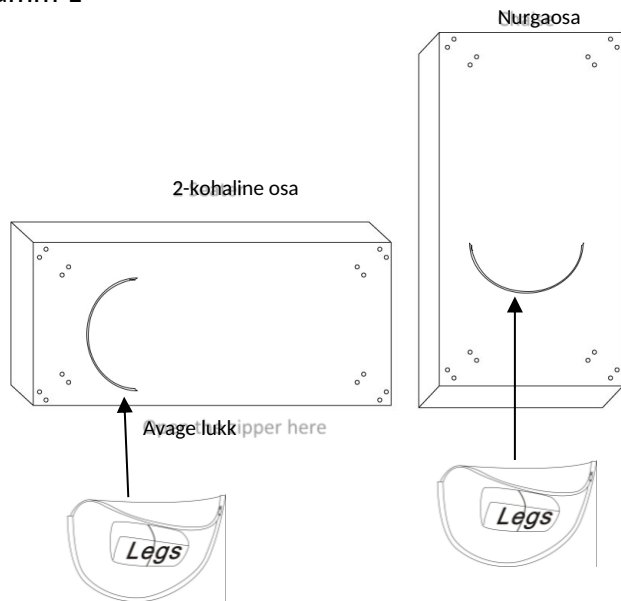

# KOKKUPANEKUJUHEND

Samm 1

Samm 2

<b>2-kohaline osa 1TK</b>	<b>Jalg A: 4TK</b>	<b>Must seib B: 16TK</b>	<b>Polt C: 16TK</b>	<b>Võti D: 1TK</b>	<b>Tugijalg E: 1TK</b>	<b>Seib ja Kruvi F: 2TK</b>
<b>Nurgaosa 1TK</b>	<b>Jalg A: 4TK</b>	<b>Must seib B: 16TK</b>	<b>Polt C: 16TK</b>	<b>Võti D: 1TK</b>	<b>Tugijalg E: 1TK</b>	<b>Seib ja Kruvi F: 2TK</b>

# ASSEMBLY INSTRUCTION

Step 1.

Step 2.

<b>2 Seater: 1 PC</b>	<b>Leg A: 4 PCS</b>	<b>Black Flat Washer B: 16 PCS</b>	<b>Bolt C: 16 PCS</b>	<b>Allen Key D: 1 PC</b>	<b>Middle Leg E: 1 PC</b>	<b>Silver Flat Washer &amp; Screw F: 2 Sets</b>
<b>Chaise: 1 PC</b>	<b>Leg A: 4 PCS</b>	<b>Black Flat Washer B: 16 PCS</b>	<b>Bolt C: 16 PCS</b>	<b>Allen Key D: 1 PC</b>	<b>Middle Leg E: 1 PC</b>	<b>Silver Flat Washer &amp; Screw F: 2 Sets</b>