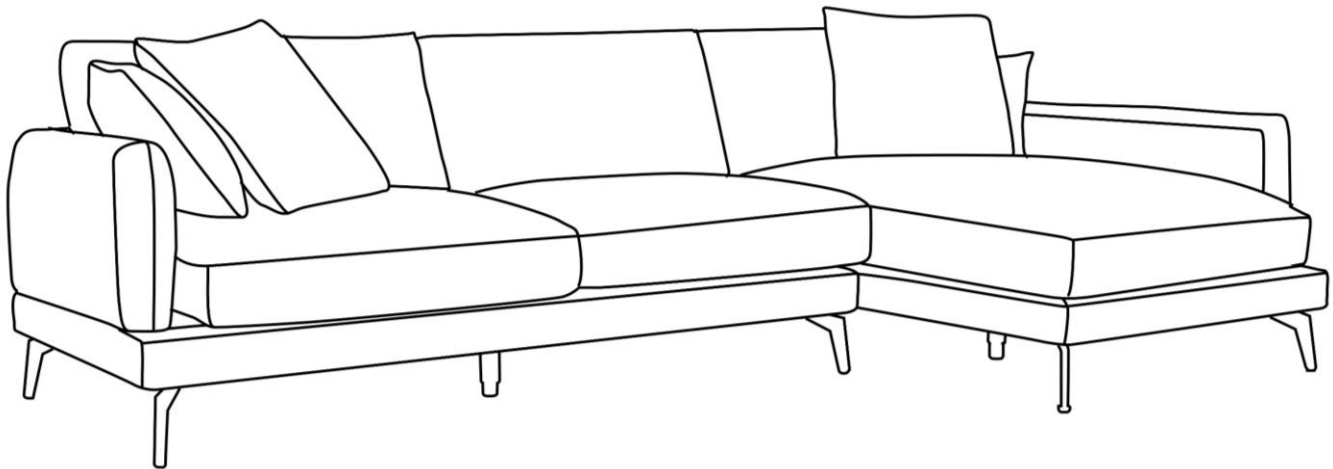

# KOKKUPANEKUJUHEND

Samm 1

Samm 2

<b>2-kohaline osa 1TK</b>	<b>Jalg A: 4TK</b>	<b>Must seib B: 16TK</b>	<b>Polt C: 16TK</b>	<b>Võti D: 1TK</b>	<b>Tugijalg E: 1TK</b>	<b>Seib ja Kruvi F: 2TK</b>
<b>Nurgaosa 1TK</b>	<b>Jalg A: 4TK</b>	<b>Must seib B: 16TK</b>	<b>Polt C: 16TK</b>	<b>Võti D: 1TK</b>	<b>Tugijalg E: 1TK</b>	<b>Seib ja Kruvi F: 2TK</b>

# ASSEMBLY INSTRUCTION

Step 1.

Step 2.

<b>2 Seater: 1 PC</b>	<b>Leg A: 4 PCS</b>	<b>Black Flat Washer B: 16 PCS</b>	<b>Bolt C: 16 PCS</b>	<b>Allen Key D: 1 PC</b>	<b>Middle Leg E: 1 PC</b>	<b>Silver Flat Washer &amp; Screw F: 2 Sets</b>
<b>Chaise: 1 PC</b>	<b>Leg A: 4 PCS</b>	<b>Black Flat Washer B: 16 PCS</b>	<b>Bolt C: 16 PCS</b>	<b>Allen Key D: 1 PC</b>	<b>Middle Leg E: 1 PC</b>	<b>Silver Flat Washer &amp; Screw F: 2 Sets</b>