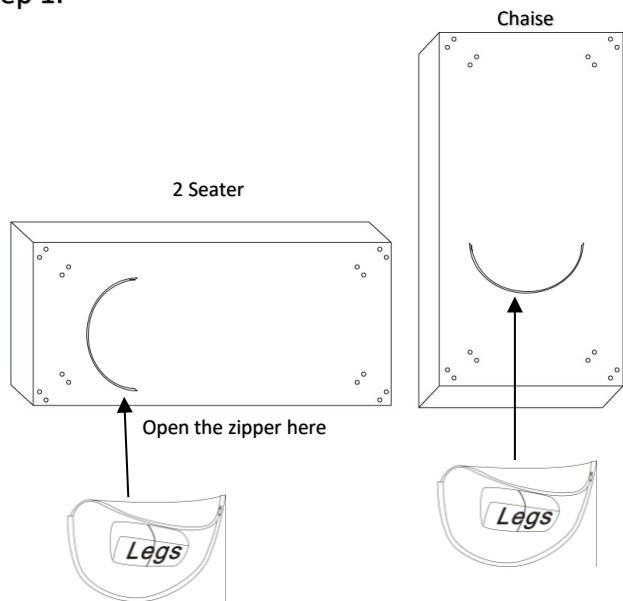

# KOKKUPANEKUJUHEND

Samm 1

Samm 2

<b>2-kohaline osa 1TK</b>	<b>Jalg A: 4TK</b>	<b>Must seib B: 16TK</b>	<b>Polt C: 16TK</b>	<b>Võti D: 1TK</b>	<b>Tugijalg E: 1TK</b>	<b>Seib ja Kruvi F: 2TK</b>
<b>Nurgaosa 1TK</b>	<b>Jalg A: 4TK</b>	<b>Must seib B: 16TK</b>	<b>Polt C: 16TK</b>	<b>Võti D: 1TK</b>	<b>Tugijalg E: 1TK</b>	<b>Seib ja Kruvi F: 2TK</b>

# ASSEMBLY INSTRUCTION

Step 1.

Step 2.

<b>2 Seater: 1 PC</b>	<b>Leg A: 4 PCS</b>	<b>Black Flat Washer B: 16 PCS</b>	<b>Bolt C: 16 PCS</b>	<b>Allen Key D: 1 PC</b>	<b>Middle Leg E: 1 PC</b>	<b>Silver Flat Washer &amp; Screw F: 2 Sets</b>
<b>Chaise: 1 PC</b>	<b>Leg A: 4 PCS</b>	<b>Black Flat Washer B: 16 PCS</b>	<b>Bolt C: 16 PCS</b>	<b>Allen Key D: 1 PC</b>	<b>Middle Leg E: 1 PC</b>	<b>Silver Flat Washer &amp; Screw F: 2 Sets</b>