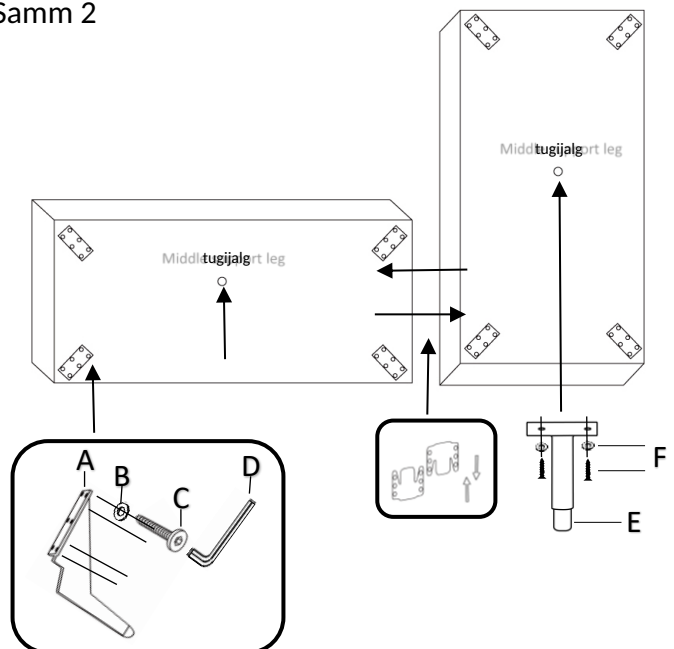

# KOKKUPANEKUJUHEND

Samm 1

Samm 2

<b>2-kohaline osa 1TK</b>	<b>Jalg A: 4TK</b>	<b>Must seib B: 16TK</b>	<b>Polt C: 16TK</b>	<b>Võti D: 1TK</b>	<b>Tugijalg E: 1TK</b>	<b>Seib ja Kruvi F: 2TK</b>
<b>Nurgaosa 1TK</b>	<b>Jalg A: 4TK</b>	<b>Must seib B: 16TK</b>	<b>Polt C: 16TK</b>	<b>Võti D: 1TK</b>	<b>Tugijalg E: 1TK</b>	<b>Seib ja Kruvi F: 2TK</b>

# ASSEMBLY INSTRUCTION

Step 1.

Step 2.

<b>2 Seater: 1 PC</b>	<b>Leg A: 4 PCS</b>	<b>Black Flat Washer B: 16 PCS</b>	<b>Bolt C: 16 PCS</b>	<b>Allen Key D: 1 PC</b>	<b>Middle Leg E: 1 PC</b>	<b>Silver Flat Washer &amp; Screw F: 2 Sets</b>
<b>Chaise: 1 PC</b>	<b>Leg A: 4 PCS</b>	<b>Black Flat Washer B: 16 PCS</b>	<b>Bolt C: 16 PCS</b>	<b>Allen Key D: 1 PC</b>	<b>Middle Leg E: 1 PC</b>	<b>Silver Flat Washer &amp; Screw F: 2 Sets</b>