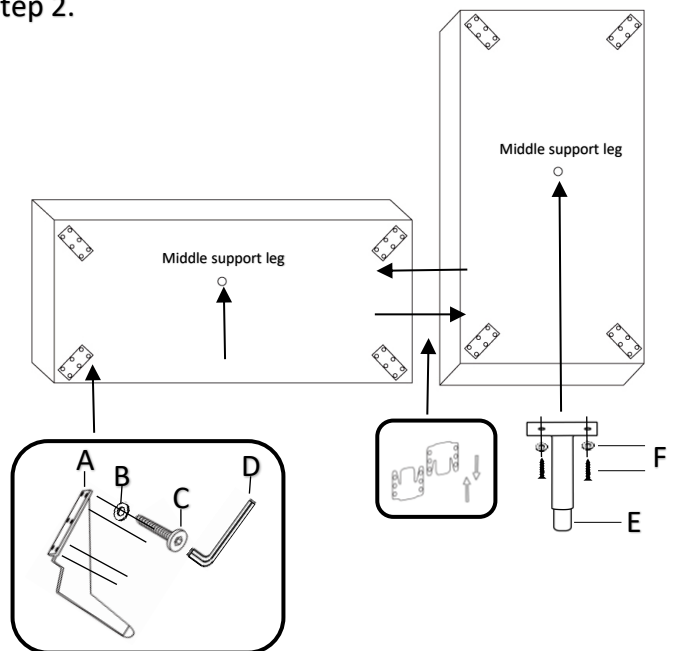

# KOKKUPANEKUJUHEND

Samm 1

Samm 2

<b>2-kohaline osa 1TK</b>	<b>Jalg A: 4TK</b>	<b>Must seib B: 16TK</b>	<b>Polt C: 16TK</b>	<b>Võti D: 1TK</b>	<b>Tugijalg E: 1TK</b>	<b>Seib ja Kruvi F: 2TK</b>
<b>Nurgaosa 1TK</b>	<b>Jalg A: 4TK</b>	<b>Must seib B: 16TK</b>	<b>Polt C: 16TK</b>	<b>Võti D: 1TK</b>	<b>Tugijalg E: 1TK</b>	<b>Seib ja Kruvi F: 2TK</b>

# ASSEMBLY INSTRUCTION

Step 1.

Step 2.

<b>2 Seater: 1 PC</b>	<b>Leg A: 4 PCS</b>	<b>Black Flat Washer B: 16 PCS</b>	<b>Bolt C: 16 PCS</b>	<b>Allen Key D: 1 PC</b>	<b>Middle Leg E: 1 PC</b>	<b>Silver Flat Washer &amp; Screw F: 2 Sets</b>
<b>Chaise: 1 PC</b>	<b>Leg A: 4 PCS</b>	<b>Black Flat Washer B: 16 PCS</b>	<b>Bolt C: 16 PCS</b>	<b>Allen Key D: 1 PC</b>	<b>Middle Leg E: 1 PC</b>	<b>Silver Flat Washer &amp; Screw F: 2 Sets</b>