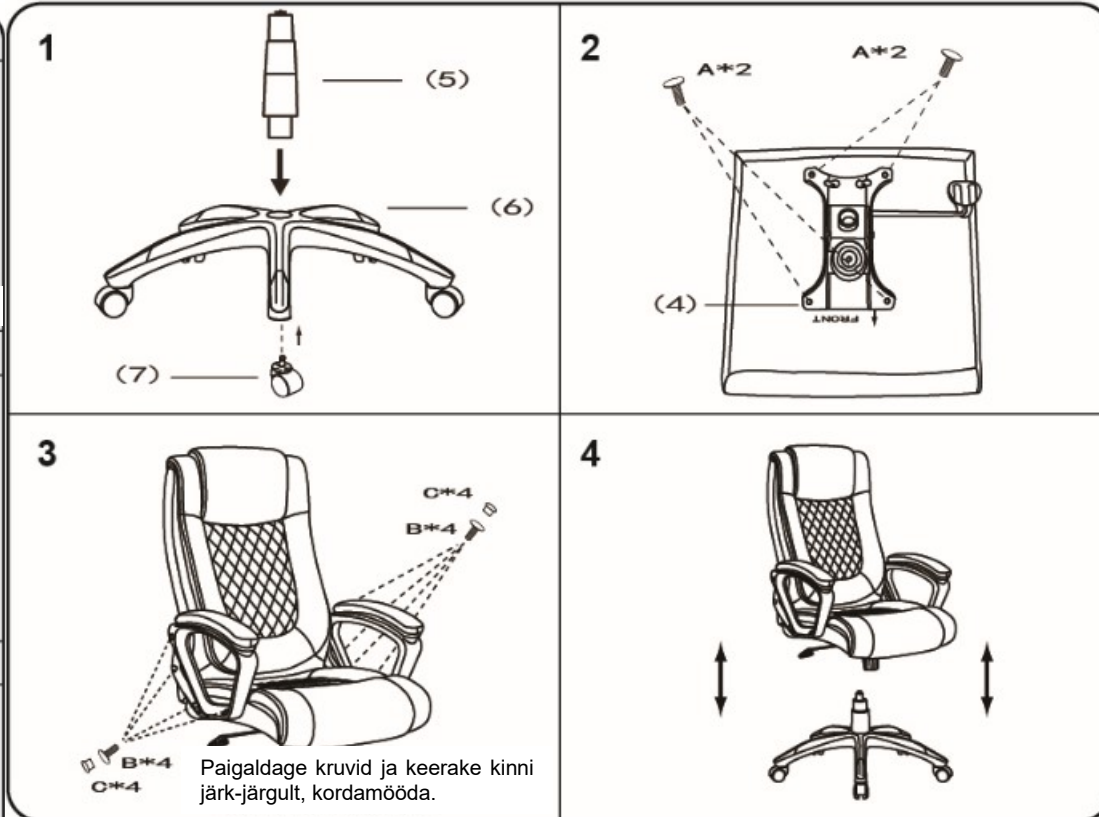

TÄHELEPANU! Tool on mõeldud ainult istumiseks. Müüja ei vastuta mittesihotstarbelisest kasutamisest tulenevate kahjude eest.

(1)x1  Seljatugi	(2)x1  Iste	(3)x1 (L)x1 (R)  Käetuqi parem/vasak
(4)x1  Mehhanism	(5)x1  Amortisaator	(6)x1  Jalarist
(7)x5  Caster		

(A)x4  M8x22 mehhanismi kruvi

(B)x8  M6x25 käetoe kruvi

(C)x8  Kruvikate

(D)x1  Võti

120kg

CYE332-2