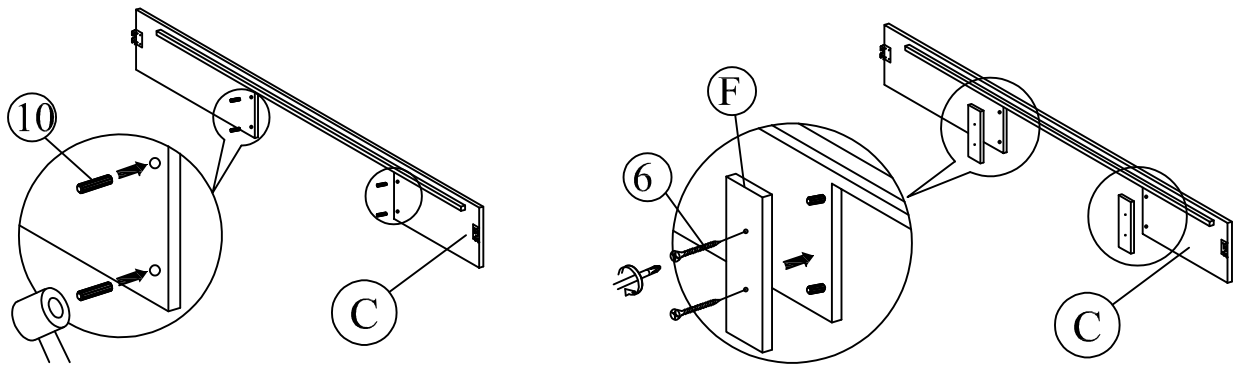

SAMM 2

SAMM 3