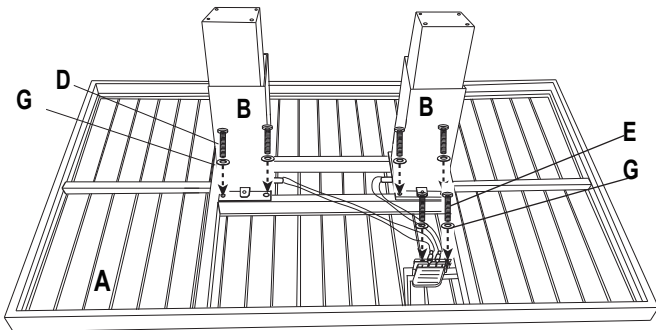

KOKKUPANEKUJUHEND / ASSEMBLY INSTRUCTION

OSADE LOETELU / PARTS LIST							
A	LAUAPLAAT TABLETOP		1	F	POLT / BOLT M8x50		8
B	TUGIPOST SUPPORTING TUBE		1	G	METALLSEIB M6 METAL WASHER M6		10
C	LAUA ALUS TABLE BASE		1	H	METALLSEIB M8 METAL WASHER M8		8
D	POLT / BOLT M6x25		8	I	VÕTI M6 ALLEN WRENCH M6		1
E	POLT / BOLT M6x35		2	J	VÕTI M8 ALLEN WRENCH M8		1

SAMM 1 / STEP 1

SAMM 2 / STEP 2

SAMM 3 / STEP 3

Lauaplaadi üles tõstmiseks vajutage ja hoidke nuppu all.
Press and hold the button as the table rises.

SAMM 4 / STEP 4

Lauaplaadi alla laskmiseks vajutage nuppu ja suruge laua keskelt käega kergelt alla.

Press the button as the table descends and press down with your hand on the center of the table as shown.

KOKKUPAEKUJUHEK / ASSEMBLY INSTRUCTION

NR/NO			TK/QTY	NR/NO			TK/QTY
A	SELJATUGI BACK		1	G	POLT / BOLT M6x55		2
B	KÄETUGI 1 HANDRAIL 1		1	H	POLT / BOLT M6x15		2
C	KÄETUGI 2 HANDRAIL 2		1	I	METALLSEIB METAL WASHER		12
D	ISTE SEAT		1	J	POLDIKATE BOLT CAP		10
E	JALG LEG		1	K	VÕTI ALLEN WRENCH		1
F	POLT / BOLT M6x35		8				