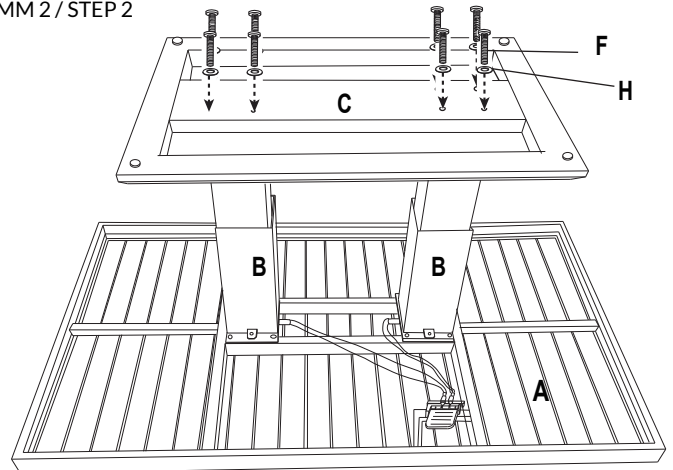

KOKKUPANEKUJUHEND / ASSEMBLY INSTRUCTION

OSADE LOETELU / PARTS LIST							
A	LAUAPLAAT TABLETOP		1	F	POLT / BOLT M8x50		8
B	TUGIPOST SUPPORTING TUBE		1	G	METALLSEIB M6 METAL WASHER M6		10
C	LAUA ALUS TABLE BASE		1	H	METALLSEIB M8 METAL WASHER M8		8
D	POLT / BOLT M6x25		8	I	VÕTI M6 ALLEN WRENCH M6		1
E	POLT / BOLT M6x35		2	J	VÕTI M8 ALLEN WRENCH M8		1

SAMM 1 / STEP 1

SAMM 2 / STEP 2

SAMM 3 / STEP 3

Lauaplaadi üles tõstmiseks vajutage ja hoidke nuppu all.
Press and hold the button as the table rises.

SAMM 4 / STEP 4

Lauaplaadi alla laskmiseks vajutage nuppu ja suruge laua keskelt käega kergelt alla.

Press the button as the table descends and press down with your hand on the center of the table as shown.

KOKKUPAEKUJUHEK / ASSEMBLY INSTRUCTION

NR/NO			TK/QTY	NR/NO			TK/QTY
A	SELJATUGI BACK		1	G	POLT / BOLT M6x55		2
B	KÄETUGI 1 HANDRAIL 1		1	H	POLT / BOLT M6x15		2
C	KÄETUGI 2 HANDRAIL 2		1	I	METALLSEIB METAL WASHER		12
D	ISTE SEAT		1	J	POLDIKATE BOLT CAP		10
E	JALG LEG		1	K	VÕTI ALLEN WRENCH		1
F	POLT / BOLT M6x35		8				