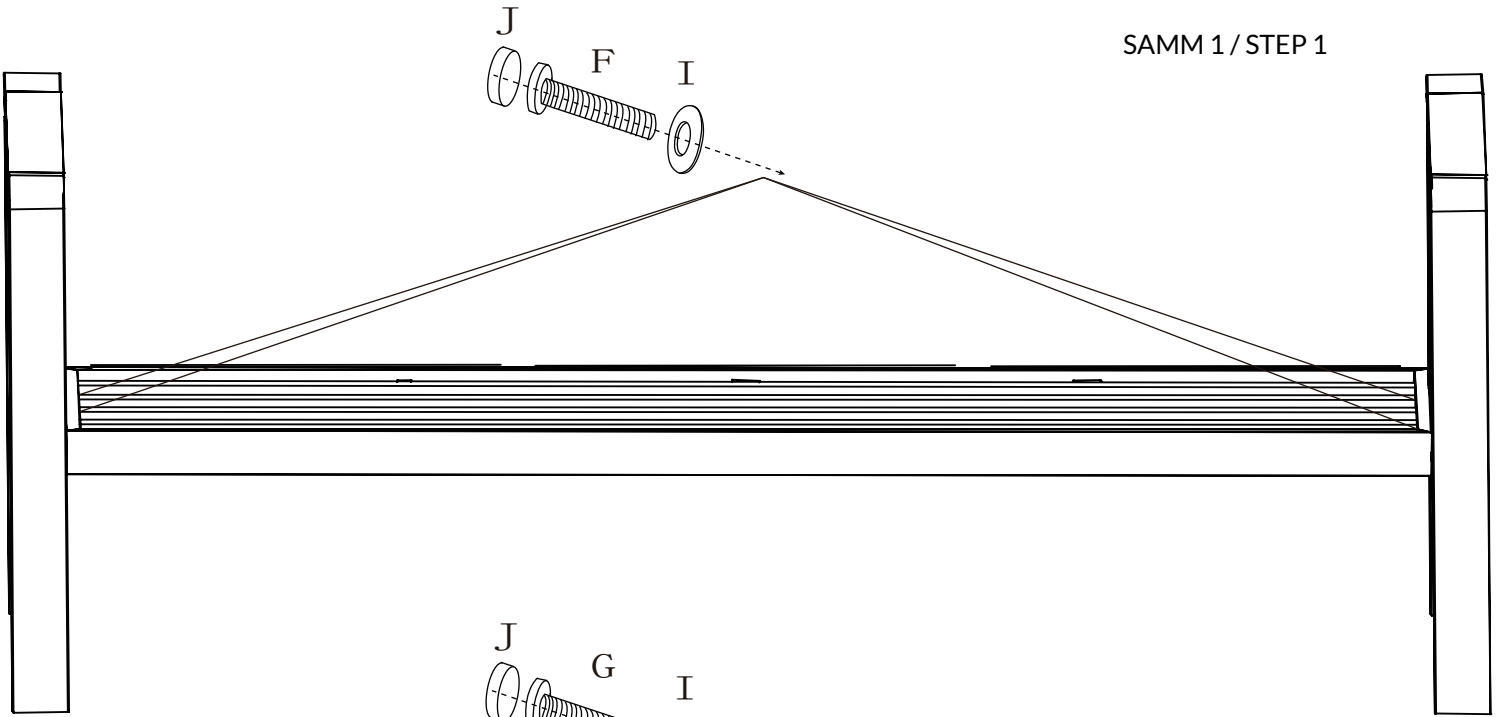

SAMM 1 / STEP 1

SAMM 2 / STEP 2