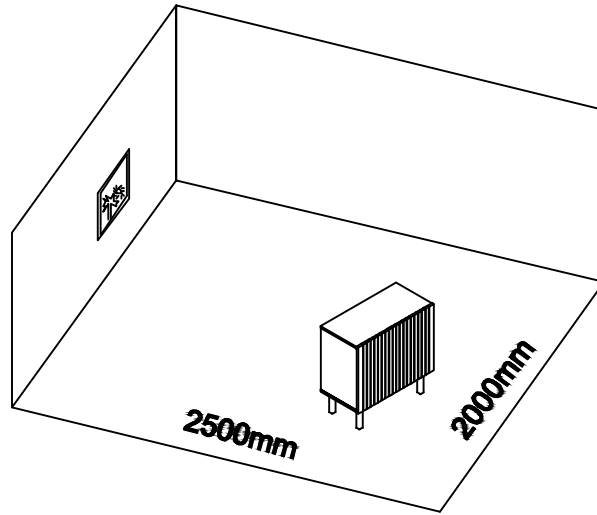

Assembly Instructions

22102

60 min

22102

1	1	800*382*18MM
2	1	800*382*18MM
3	2	564*381*18MM
4	1	564*381*18MM
5	2	610*399*18MM
6	2	370*350*15MM
7	2	574*382*5MM

 φ 15*12 AX12	 M6*35 BX12	 φ 8*40 CX12	 M3.5*15 DX32
 M6*45 EX6	 M6*50 FX8	 GX14	 HX4
 IX8	 JX8	 KX1	 LX4
 MX1			