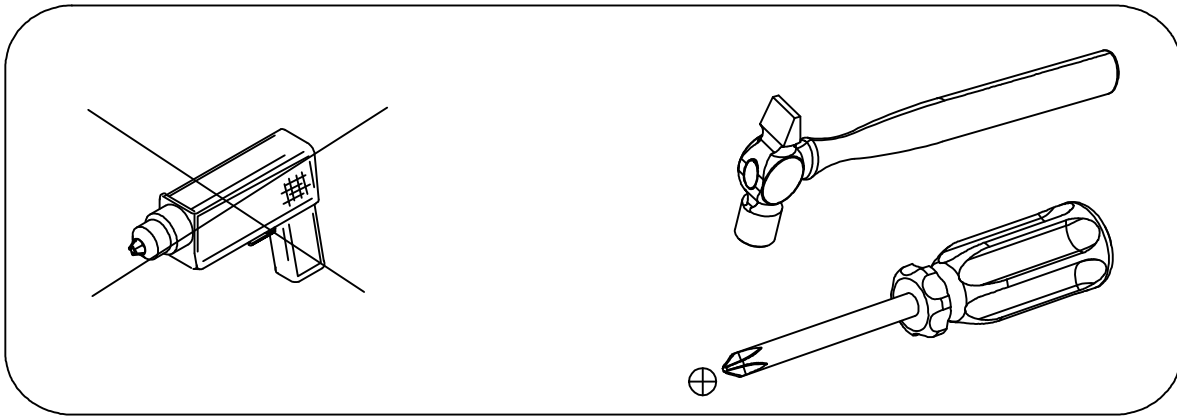

Assembly Instructions

22102

60 min

22102

1	1	800*382*18MM
2	1	800*382*18MM
3	2	564*381*18MM
4	1	564*381*18MM
5	2	610*399*18MM
6	2	370*350*15MM
7	2	574*382*5MM

 φ 15*12 AX12	 M6*35 BX12	 φ 8*40 CX12	 M3.5*15 DX32
 M6*45 EX6	 M6*50 FX8	 GX14	 HX4
 IX8	 JX8	 KX1	 LX4
 MX1			