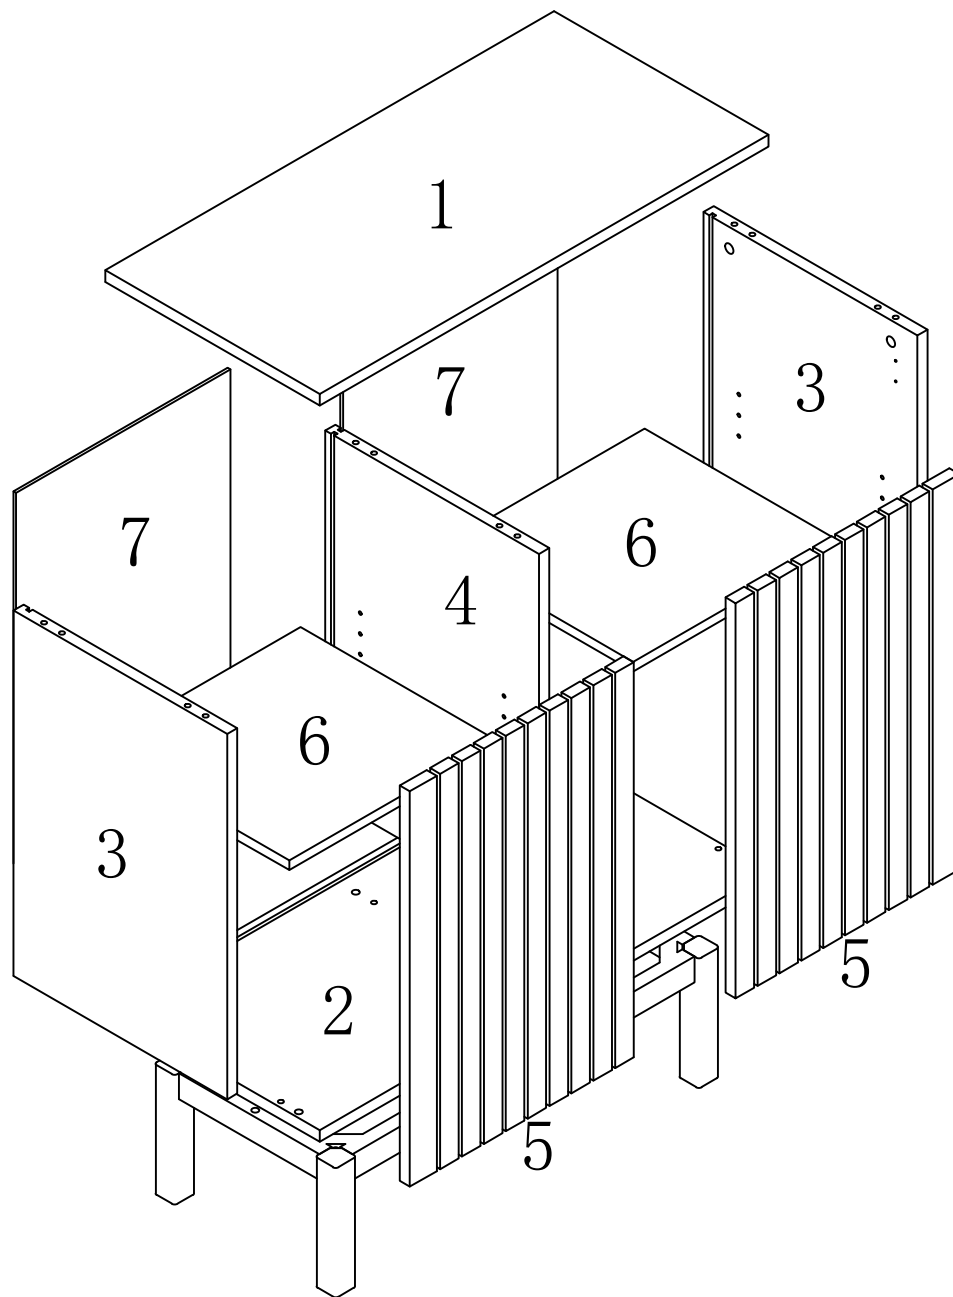

Assembly Instructions

22102

60 min

22102

1	1	800*382*18MM
2	1	800*382*18MM
3	2	564*381*18MM
4	1	564*381*18MM
5	2	610*399*18MM
6	2	370*350*15MM
7	2	574*382*5MM

 φ 15*12 AX12	 M6*35 BX12	 φ 8*40 CX12	 M3.5*15 DX32
 M6*45 EX6	 M6*50 FX8	 GX14	 HX4
 IX8	 JX8	 KX1	 LX4
 MX1			