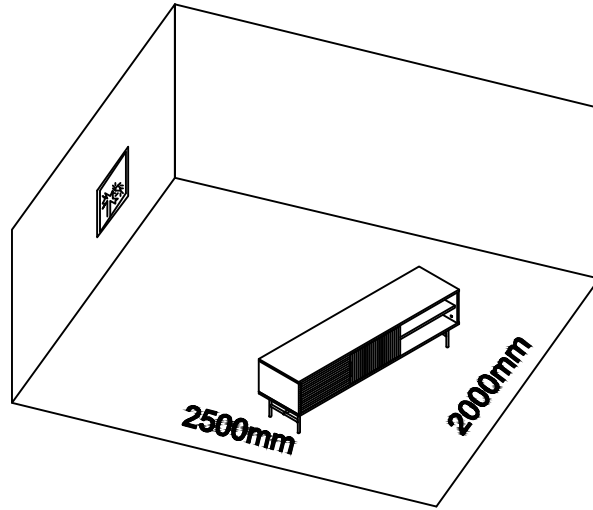

Assembly Instructions

2516

60 min

		2516
1	1	1600*400*18MM
2	1	1600*400*18MM
3A	1	398*264*18MM
3B	1	398*264*18MM
4	1	360*264*18MM
5	1	379*264*18MM
6	1	565*377*18MM
7A	1	495*258*18MM
7B	1	495*258*18MM
8	1	989*274*5MM

 φ 15*12 AX16	 M6*35 BX16	 φ 8*40 CX20	 M3.5*15 DX32
 M6*15 EX4	 M6*35 FX8	 M6*35 GX2	 HX2
 IX2	 JX4	 M6*45 KX4	 LX18
 MX1	 NX4	 OX2	 PX2
 QX2	 RX1		

1

2

3

AX8

4

CX8

7-10