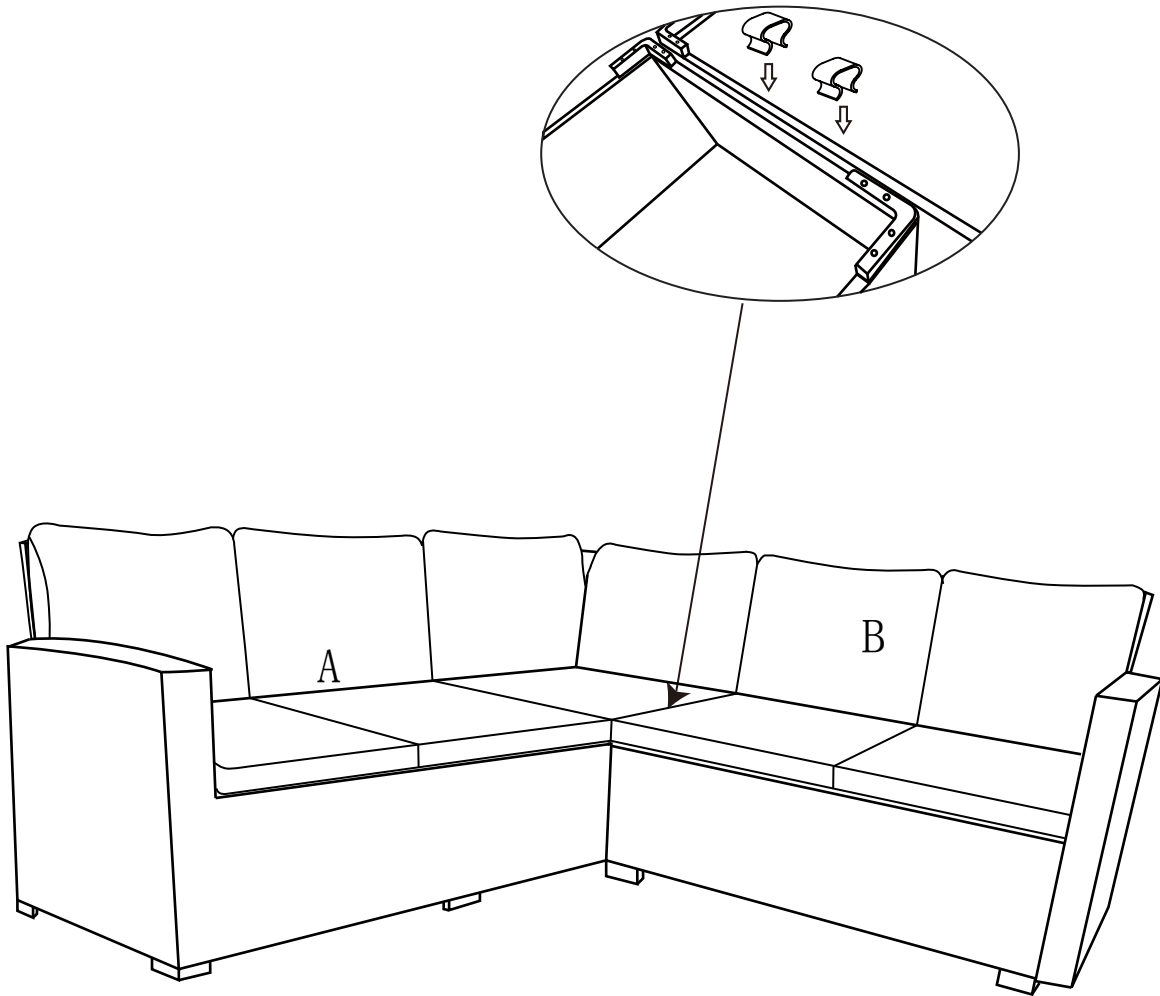

NR NO			TK QTY	NR NO			TK QTY
A	KÄETUGI ARMREST		1	D	METALLSEIB METAL WASHER		4
B	ISTE SEAT		1	E	VÕTI ALLEN WRENCH		1
C	POLT BOLT	 M6x45	4				

NR NO			TK QTY	NR NO			TK QTY
A	VASAK OSA LEFT PART		1	C	KLAMBER FASTENER		2
B	PAREM OSA RIGHT PART		1				