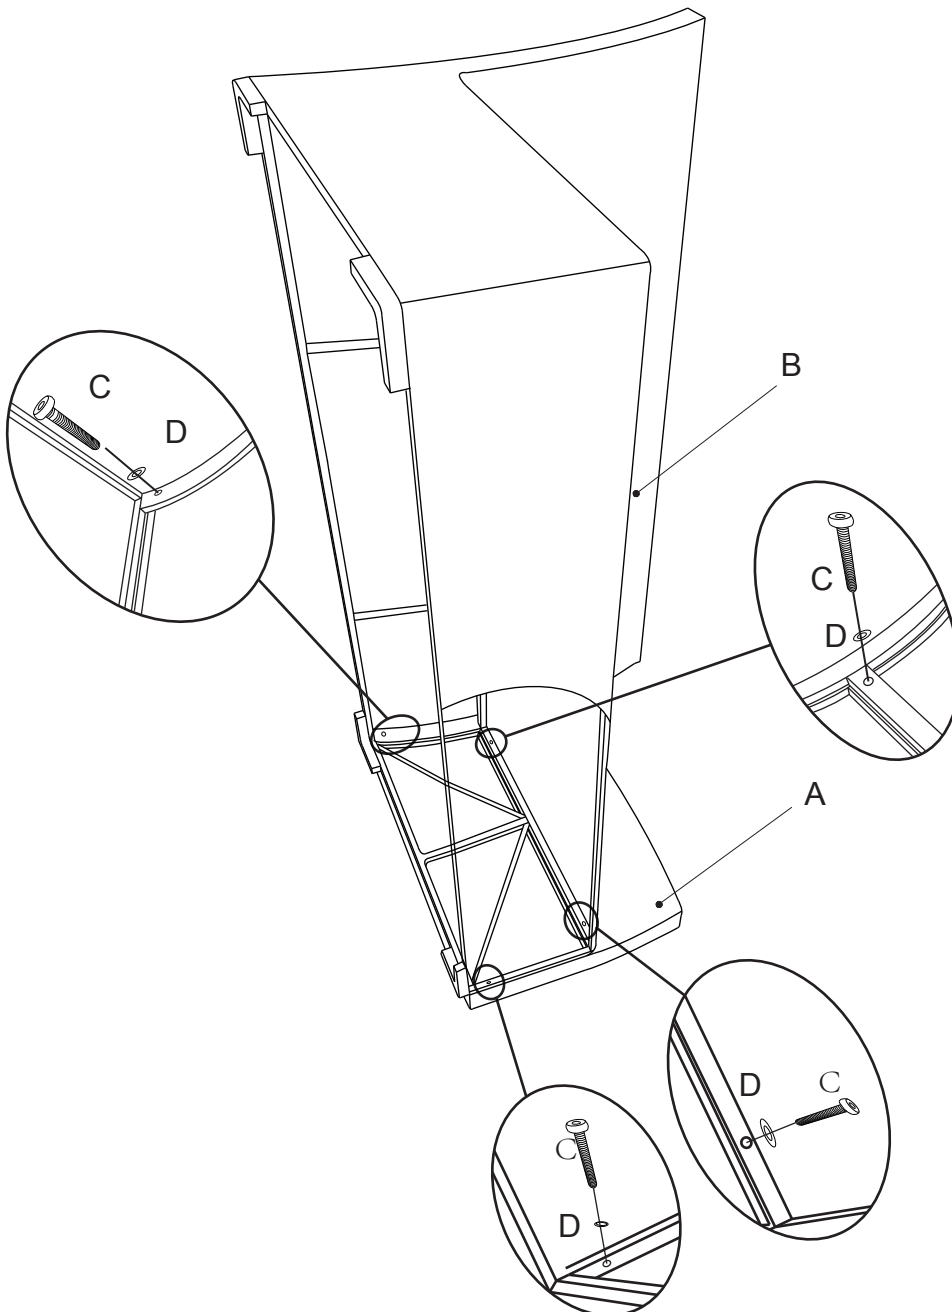

NR NO			TK QTY	NR NO			TK QTY
A	KÄETUGI ARMREST		1	D	METALLSEIB METAL WASHER		4
B	ISTE SEAT		1	E	VÕTI ALLEN WRENCH		1
C	POLT BOLT	 M6x45	4				

NR NO			TK QTY	NR NO			TK QTY
A	VASAK OSA LEFT PART		1	C	KLAMBER FASTENER		2
B	PAREM OSA RIGHT PART		1				

NR, NO			TK QTY
A		ALUSRAAM BOTTOM FRAME	1
B		TUGIRAAM SUPPORT FRAME	1
C		LAUAPLAAT TABLE TOP	1
D	 M6x35L	POLT BOLT	4
E		SEIB WASHET	4
F		POLDIKATE PLASTIC CAP	4
G		VÕTI ALLEN WRENCH	1
H		KLAASPLAAT GLASS TOP	1

①

②

③

④