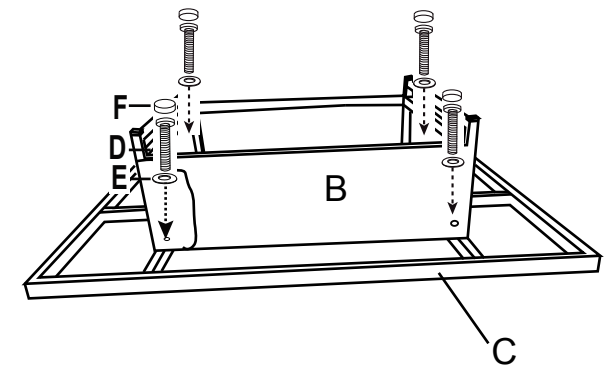

NR, NO			TK QTY
A		ALUSRAAM BOTTOM FRAME	1
B		TUGIRAAM SUPPORT FRAME	1
C		LAUAPLAAT TABLE TOP	1
D	 M6x35L	POLT BOLT	4
E		SEIB WASHET	4
F		POLDIKATE PLASTIC CAP	4
G		VÕTI ALLEN WRENCH	1
H		KLAASPLAAT GLASS TOP	1

①

②

③

④