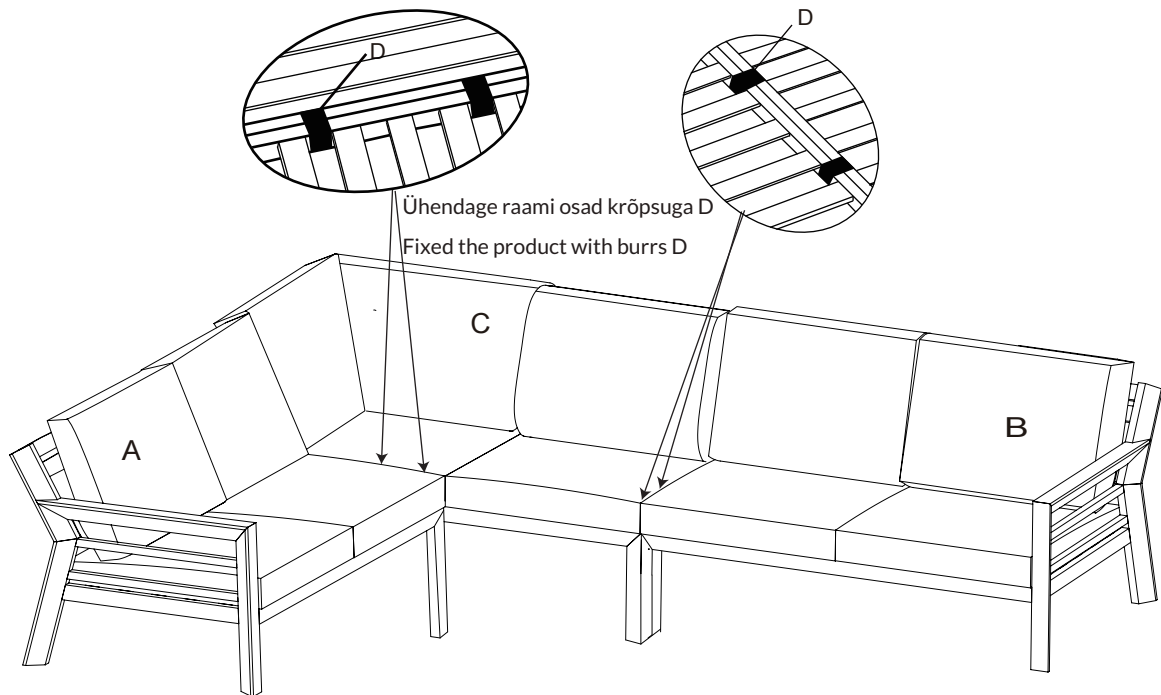

NR NO			TK QTY	NR NO			TK QTY
A	VASAK OSA LEFT PART		1	D	ÜHENDUSKRÕPS BURR STICKER		4
B	PAREM OSA RIGHT PART		1				
C	VASAK NURK LEFT CORNER		1				

OSADE LOETELU / PARTS LIST

A	LAUAPLAAT TABLE TOP		1	D	POLT BOLT	 M6x15	12
B	LAUAJALG TABLE LEG		2	E	METALLSEIB METAL WASHER		12
C	POLDIKATE BOLT CAP		12	F	VÕTI ALLEN WRENCH		1