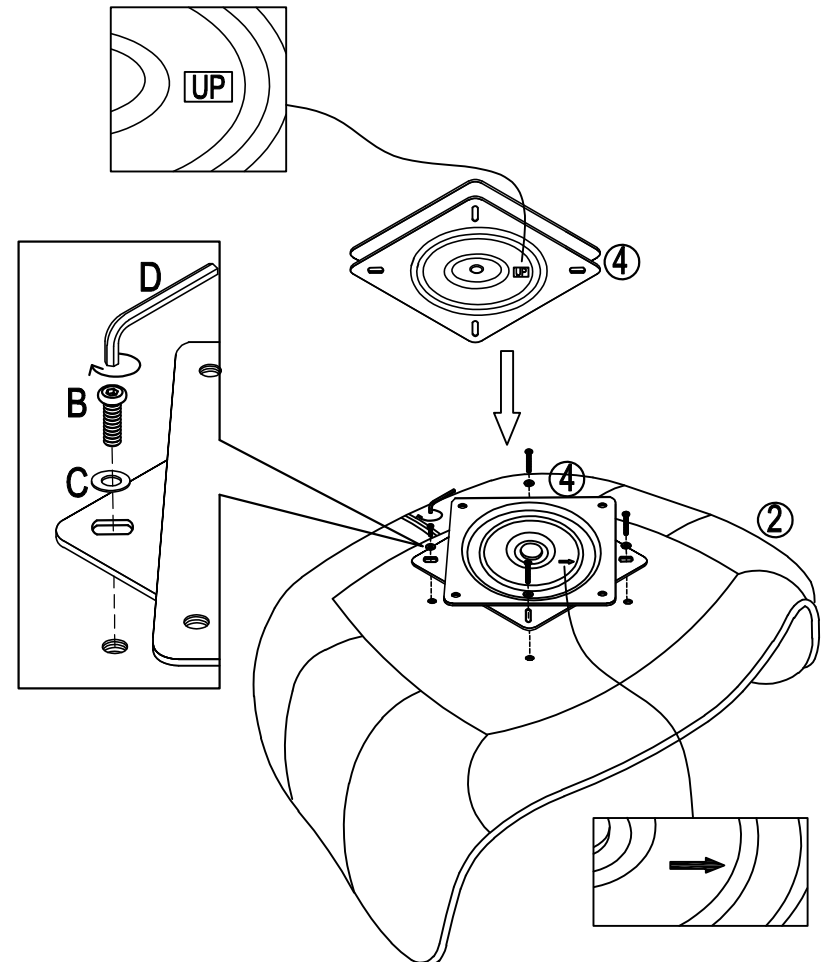

ASSEMBLY INSTRUCTIONS

DINING CHAIR MODEL#: HDC233029

 <p>① X 1</p>	 <p>② X 1</p>	 <p>③ X 1</p>	 <p>④ X 1</p>
 <p>A M6*10 X 4</p>	 <p>B M6*16 X 4</p>	 <p>C Ø6*16 X 8</p>	 <p>D 5# X 1</p>

1

2

3