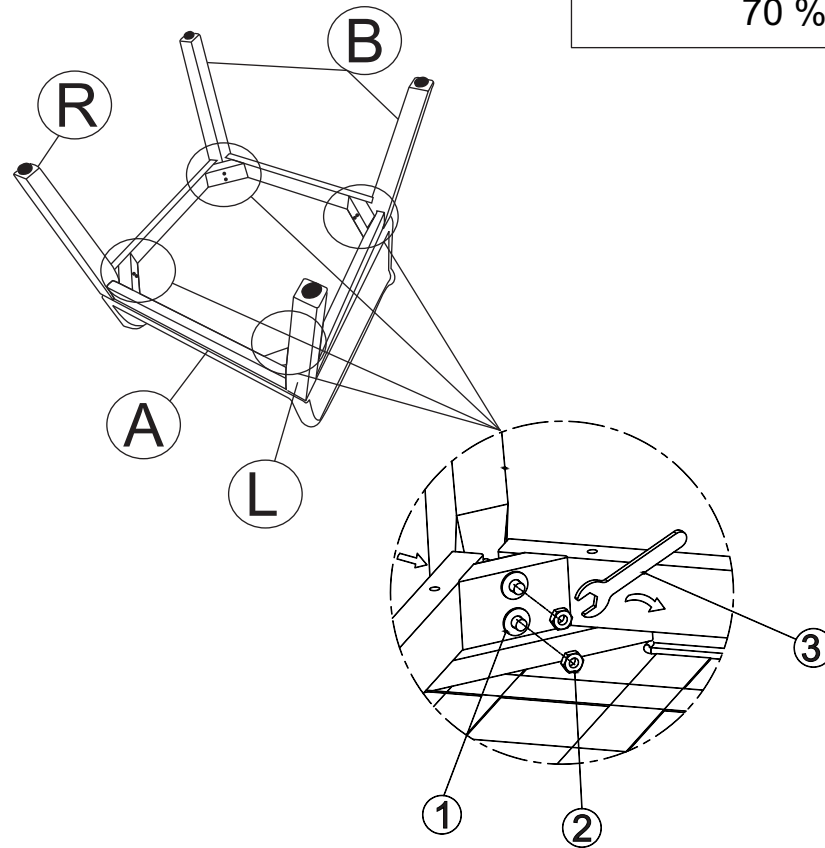

KOKKUPANEKUJUHEND / ASSEMBLY INSTRUCTION

48502 TOOL FLORIDA / CHAIR FLORIDA

Seib / Washer M8

Kruvi / Screw M8

Võti 13 / Key 13

Samm 1 / Step 1

70 %

Samm 2 / Step 2