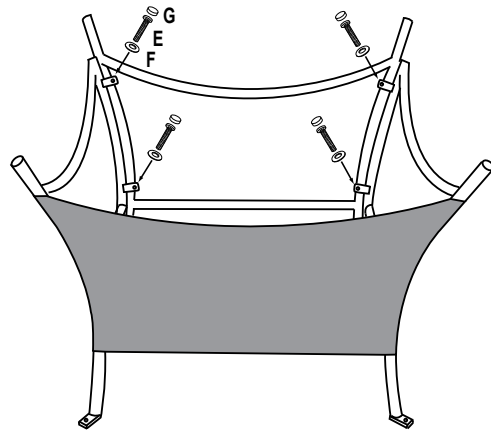

KOKKUPANEKUJUHEND / ASSEMBLY INSTRUCTION

A	LAUARAAM TABLE RIM		1	D	LAUAJALG 2 TABLE BASE 2		2	G	PE POLDIKATE PE BOLT CAP		12
B	KLAASPLAAT GLASS TOP		1	E	POLT / BOLT (M6*20L)		12	H	VÕTI ALLEN WRENCH		1
C	LAUAJALG 1 TABLE BASE 1		2	F	METALLSEIB METAL WASHER		12				

JOONIS 1 / PIC.1

JOONIS 2 / PIC.2