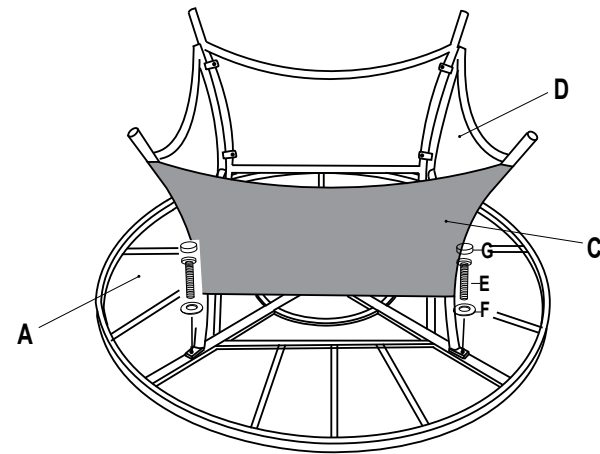

KOKKUPANEKUJUHEND / ASSEMBLY INSTRUCTION

A	LAUARAAM TABLE RIM		1	D	LAUAJALG 2 TABLE BASE 2		2	G	PE POLDIKATE PE BOLT CAP		12
B	KLAASPLAAT GLASS TOP		1	E	POLT / BOLT (M6*20L)		12	H	VÕTI ALLEN WRENCH		1
C	LAUAJALG 1 TABLE BASE 1		2	F	METALLSEIB METAL WASHER		12				

JOONIS 1 / PIC.1

JOONIS 2 / PIC.2