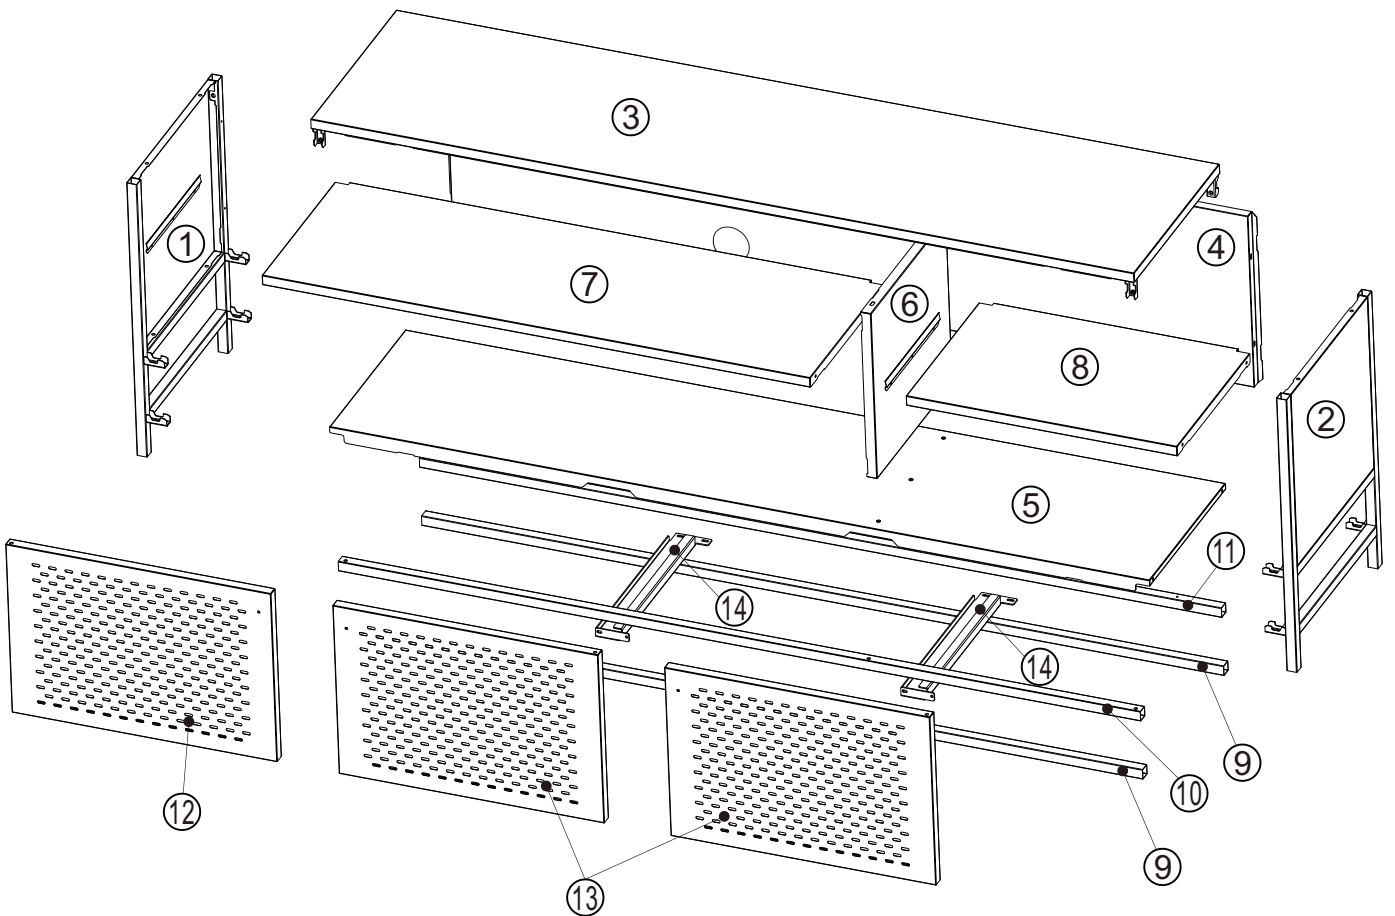

Newcastle - Sideboard

			✓
①	1	572 x 400 x 60	
②	1	572 x 400 x 60	
③	1	1601x 401 x 60	
④	1	1578 x 368 x 18	
⑤	1	1595 x 356 x 28	
⑥	1	352 x 346.5 x 24.5	
⑦	1	1066 x 350 x 20	
⑧	1	527 x 350 x 20	

			✓
⑨	2	1560 x 20 x 20	
⑩	1	1560 x 20 x 20	
⑪	1	1560 x 20 x 20	
⑫	1	516 x 353 x 20	
⑬	2	516 x 353 x 20	
⑭	2	378 x 74 x 20.6	

A x 16

M6x12 mm

B x 1

4 mm

C x 4

M8/ Ø 20mm

D x 16

M4x12mm

E x 2

75x25x15mm

F x 3

Ø15x20mm

G x 3

Ø6x58mm

H x 3

Ø13.5/M3.5mm

H x 2  Ø6x20mm	J x 2  M4x8mm	F x 2  Ø15x20mm	G x 2  Ø6x58mm
---	--	--	---

15

16

17

18