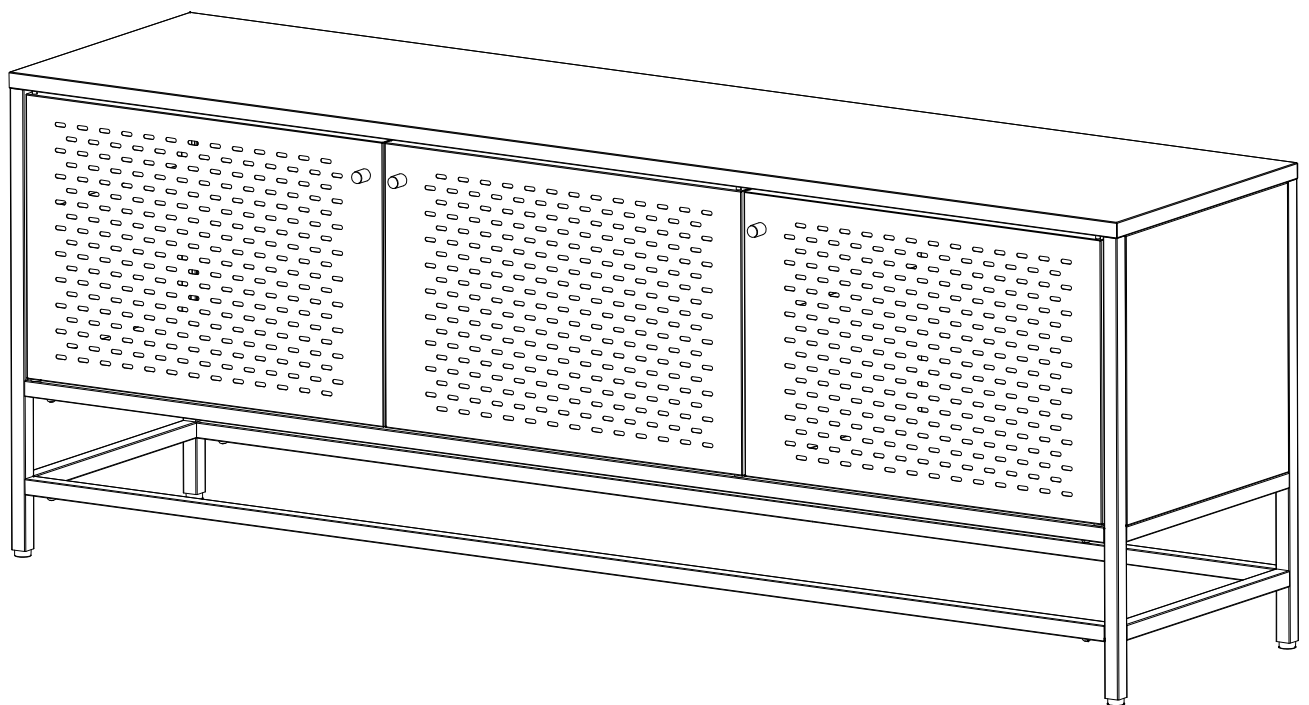

Newcastle - Sideboard

			✓
①	1	572 x 400 x 60	
②	1	572 x 400 x 60	
③	1	1601x 401 x 60	
④	1	1578 x 368 x 18	
⑤	1	1595 x 356 x 28	
⑥	1	352 x 346.5 x 24.5	
⑦	1	1066 x 350 x 20	
⑧	1	527 x 350 x 20	

			✓
⑨	2	1560 x 20 x 20	
⑩	1	1560 x 20 x 20	
⑪	1	1560 x 20 x 20	
⑫	1	516 x 353 x 20	
⑬	2	516 x 353 x 20	
⑭	2	378 x 74 x 20.6	