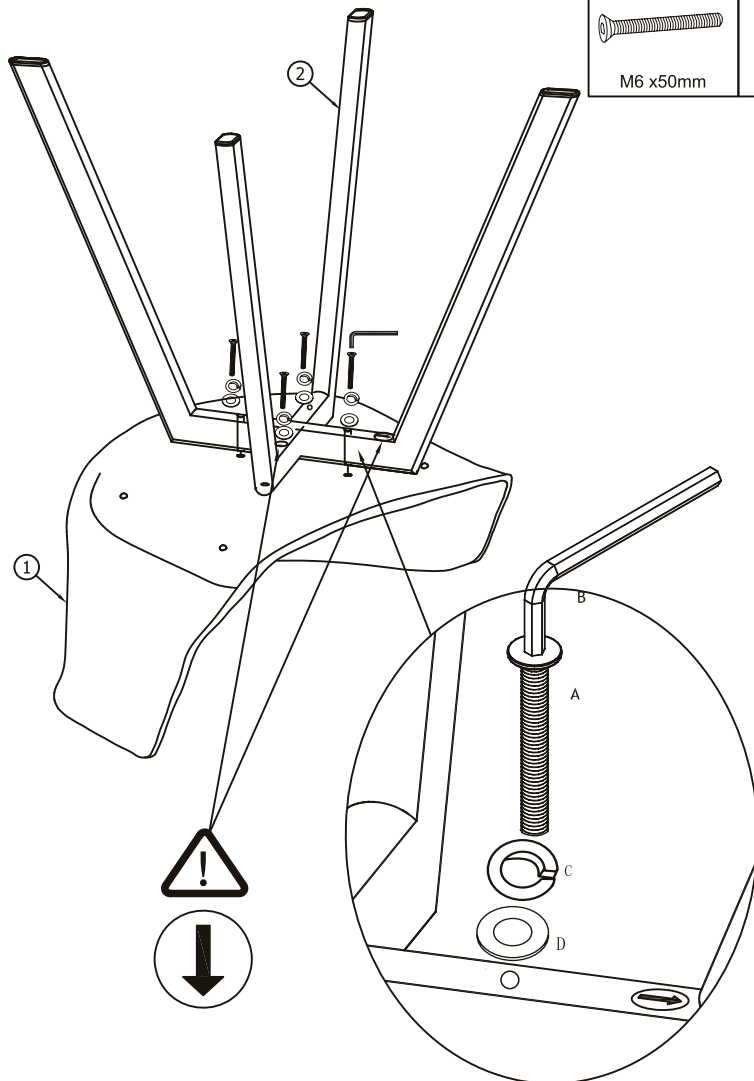

MOON 20

			✓
1	1	490 x 515 x 395	
2	1	458 x 458 x 439	

AX4	BX1	Cx4	Dx4
			
M6 x50mm	4mm	Φ10x 2mm	M6/Φ14mm

ATTENTION

OBS – BITTE BEMERKEN – ATENCIÓN – AVIS IMPORTANT

OBS
Vær venligst opmærksom på at det kan være nødvendigt at monterer eller udskifte beskyttelsesfødder som sikrer at underlaget ikke beskadiges. Kontakt venligst din møbelforhandler for yderligere oplysninger.