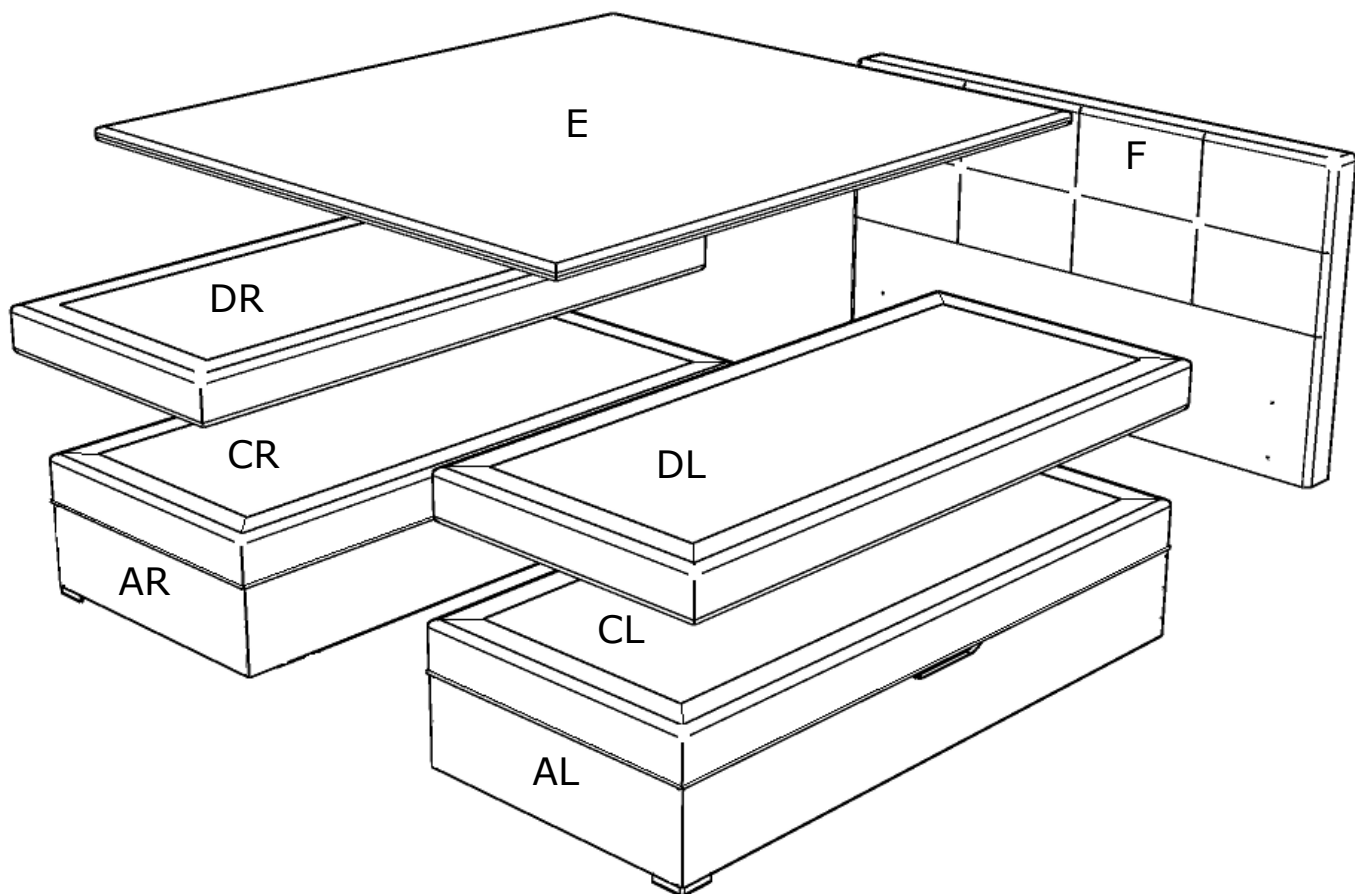

TENNESSEE 1,8

45 min

DE	Montageanleitung	HR	Upute za montažu
SE	Installation manual	HU	Telepítési útmutató
CZ	Montážní návod	SK	Inštalačná príručka
EN	Installation manual	SL	Navodila za montažo

		Size (mm)	Quantity	Nº Pack
1	AL	1995x895x275	1	1/4
2	AR	1995x895x275	1	2/4
3	CL	2000x900x160	1	1/4
4	CR	2000x900x160	1	2/4
5	DR	2000x900x160	1	3/4
6	DL	2000x900x160	1	3/4
7	E	2000x1800x40	1	3/4
8	F	1960x1100x130	1	4/4
9	G		2	1/4

<p>1 x2</p> <p>4 x 30</p> 	<p>2 x4</p> <p>4 x 20</p> 	<p>3 x2</p> 	<p>4 x3</p> 
<p>5 x3</p> 	<p>6 x8</p> <p>M6 x 90</p> 	<p>7 x1</p> 	<p>G x2</p> <p>30x95x95</p> 