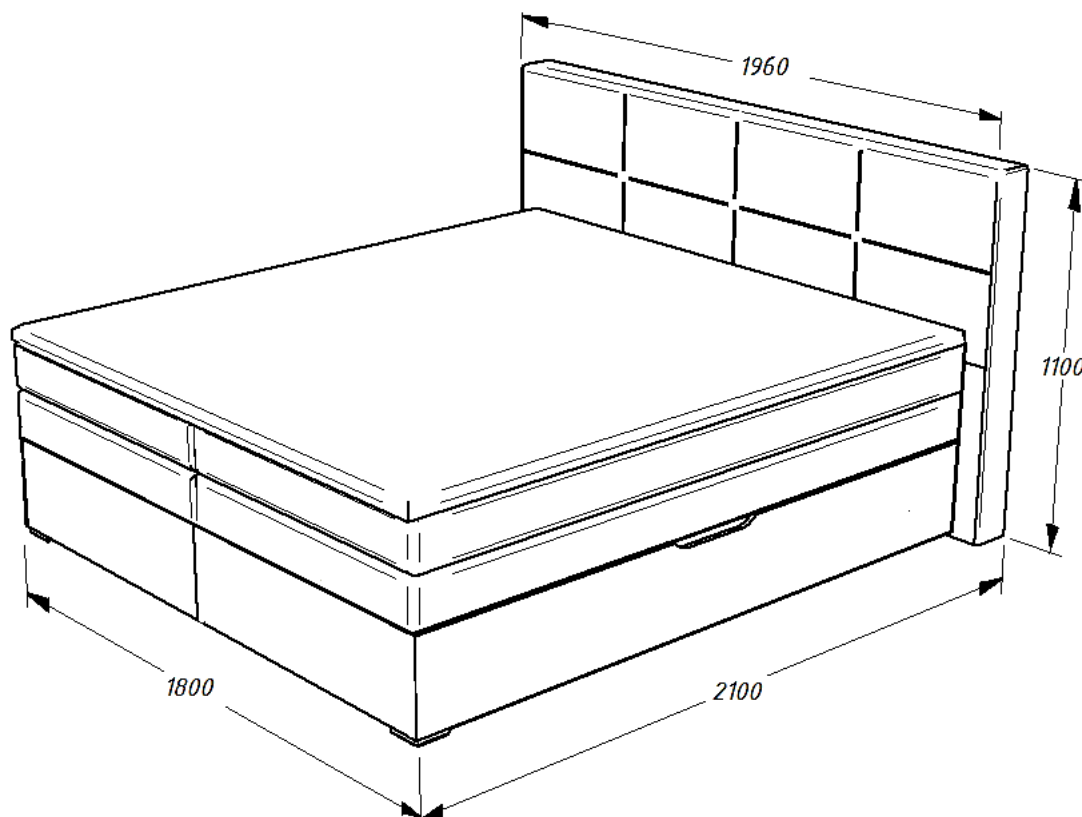

TENNESSEE 1,8

45 min

DE	Montageanleitung	HR	Upute za montažu
SE	Installation manual	HU	Telepítési útmutató
CZ	Montážní návod	SK	Inštalačná príručka
EN	Installation manual	SL	Navodila za montažo

		Size (mm)	Quantity	Nº Pack
1	AL	1995x895x275	1	1/4
2	AR	1995x895x275	1	2/4
3	CL	2000x900x160	1	1/4
4	CR	2000x900x160	1	2/4
5	DR	2000x900x160	1	3/4
6	DL	2000x900x160	1	3/4
7	E	2000x1800x40	1	3/4
8	F	1960x1100x130	1	4/4
9	G		2	1/4

<p>1 x2</p> <p>4 x 30</p> 	<p>2 x4</p> <p>4 x 20</p> 	<p>3 x2</p> 	<p>4 x3</p> 
<p>5 x3</p> 	<p>6 x8</p> <p>M6 x 90</p> 	<p>7 x1</p> 	<p>G x2</p> <p>30x95x95</p> 