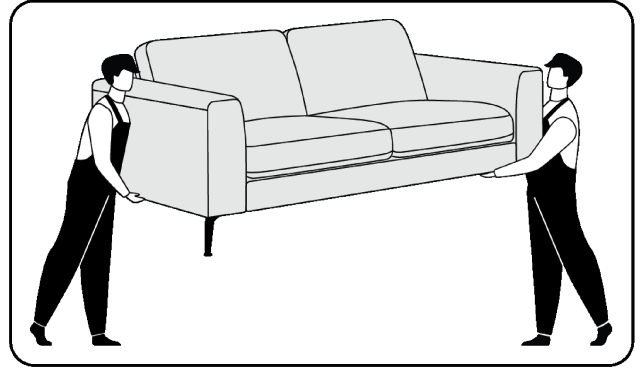

Kokkupanekujuhend Assembly instructions

Nurgadiivan LEILA VN (77917)
Corner sofa LEILA LC (77917)

A	a x 7 	a1 x 3 	b x 7 	c x 7 	d x 2 	e x 4 M8x20 	f x 1 
	a2 x 4 	D50	d1 x 2 	e1 x 2 M8x30 	5mm		

C	a x 7 	a1 x 3 	b x 7 	c x 7 	d x 2 	e x 4 M8x20 	f x 1 
	a2 x 4 	D50	d1 x 2 	e1 x 2 M8x30 	5mm		
	g x 4 	h x 4 	i x 4 	j x 1 			
	M8x60	M8	M8	13mm			