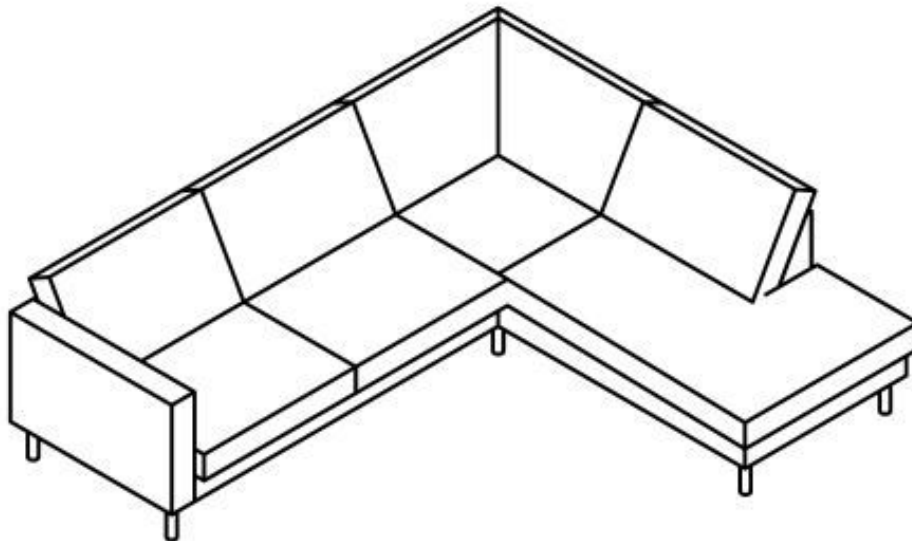

Kokkupanekujuhend Assembly instructions

Nurgadiivan LEILA VN (77917)
Corner sofa LEILA LC (77917)

A	a x 7 	a1 x 3 	b x 7 	c x 7 	d x 2 	e x 4 M8x20 	f x 1 
	a2 x 4 	D50	d1 x 2 	e1 x 2 M8x30 	5mm		

C	a x 7 	a1 x 3 	b x 7 	c x 7 	d x 2 	e x 4 M8x20 	f x 1 
	a2 x 4 	D50	d1 x 2 	e1 x 2 M8x30 	5mm		
	g x 4 	h x 4 	i x 4 	j x 1 			
	M8x60	M8	M8	13mm			