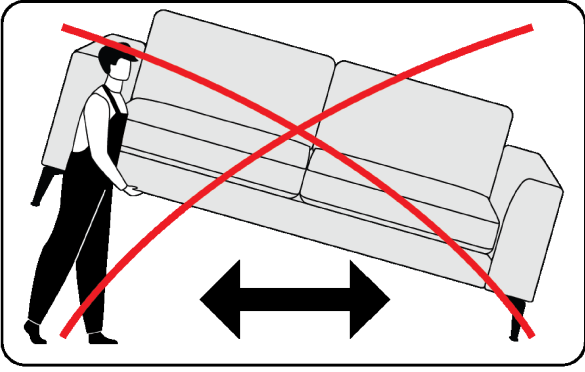

Kokkupanekujuhend Assembly instructions

Nurgadiivan LEILA VN (77917)
Corner sofa LEILA LC (77917)

A	a x 7 	a1 x 3 	b x 7 	c x 7 	d x 2 	e x 4 M8x20 	f x 1 
	a2 x 4 	D50	d1 x 2 	e1 x 2 M8x30 	5mm		

C	a x 7 	a1 x 3 	b x 7 	c x 7 	d x 2 	e x 4 M8x20 	f x 1 
	a2 x 4 	D50	d1 x 2 	e1 x 2 M8x30 	5mm		
	g x 4 	h x 4 	i x 4 	j x 1 			
	M8x60	M8	M8	13mm			