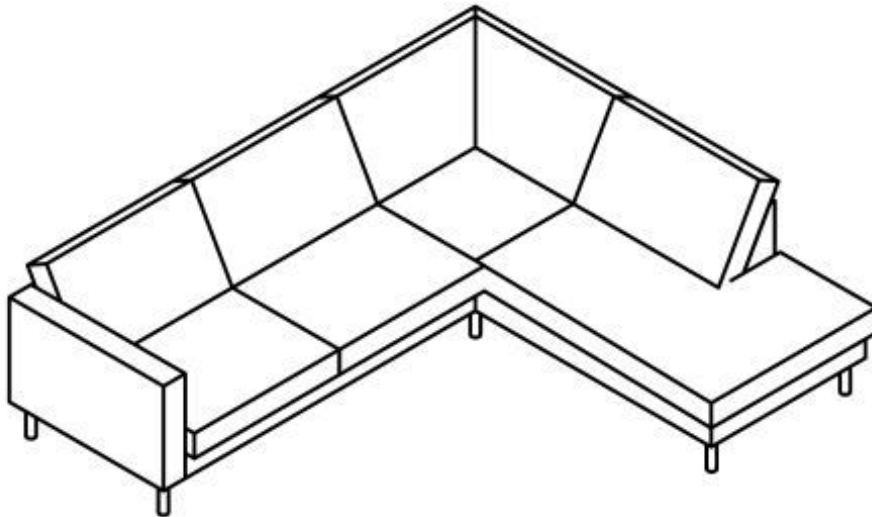

Kokkupanekujuhend Assembly instructions

Nurgadiivan LINNEA VN helehall (77912)
Corner sofa LINNEA LC light grey (77912)

| | | | | | | | |
|----------|--|--|--|---|--|--|---|
| A | a x 7  | a1 x 3  | b x 7  | c x 7  | d x 2  | e x 4 M8x20  | f x 1  |
| | a2 x 4  | D50 | d1 x 2  | e1 x 2 M8x30  | 5mm | | |

| | | | | | | | |
|----------|--|---|--|---|--|--|---|
| C | a x 7  | a1 x 3  | b x 7  | c x 7  | d x 2  | e x 4 M8x20  | f x 1  |
| | a2 x 4  | D50 | d1 x 2  | e1 x 2 M8x30  | 5mm | | |
| | g x 4  | h x 4  | i x 4  | j x 1  | | | |
| | M8x60 | M8 | M8 | 13mm | | | |