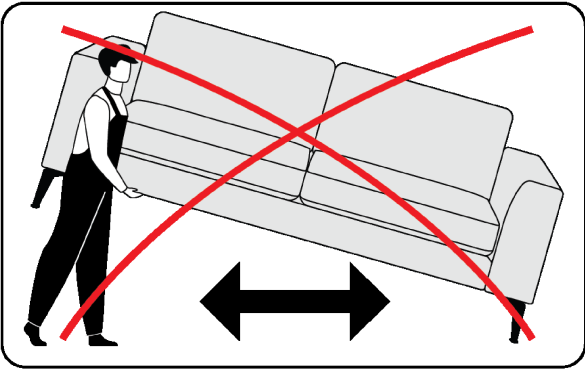

Kokkupanekujuhend Assembly instructions

Nurgadiivan LINNEA VN helehall (77912)
Corner sofa LINNEA LC light grey (77912)

| | | | | | | | |
|----------|--|--|--|---|--|--|---|
| A | a x 7  | a1 x 3  | b x 7  | c x 7  | d x 2  | e x 4 M8x20  | f x 1  |
| | a2 x 4  | D50 | d1 x 2  | e1 x 2 M8x30  | 5mm | | |