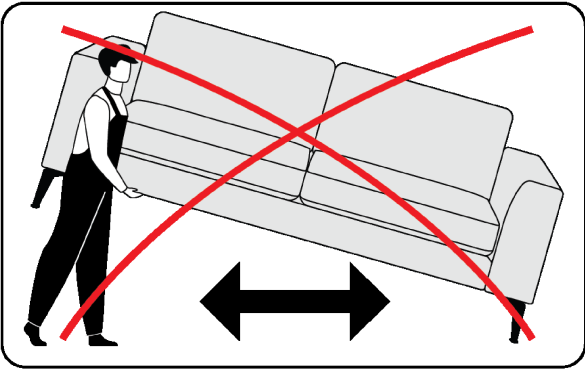

Kokkupanekujuhend Assembly instructions

Diivan LUCAS 3-kohaline, pruun (77856)
Sofa LUCAS 3-seater, brown (77856)

| | | | | | | | |
|----------|---|--|---|--|--|--|--|
| A | a x 4 | b x 4 | c x 4 | | | | |
| |  |  D50 |  | | | | |