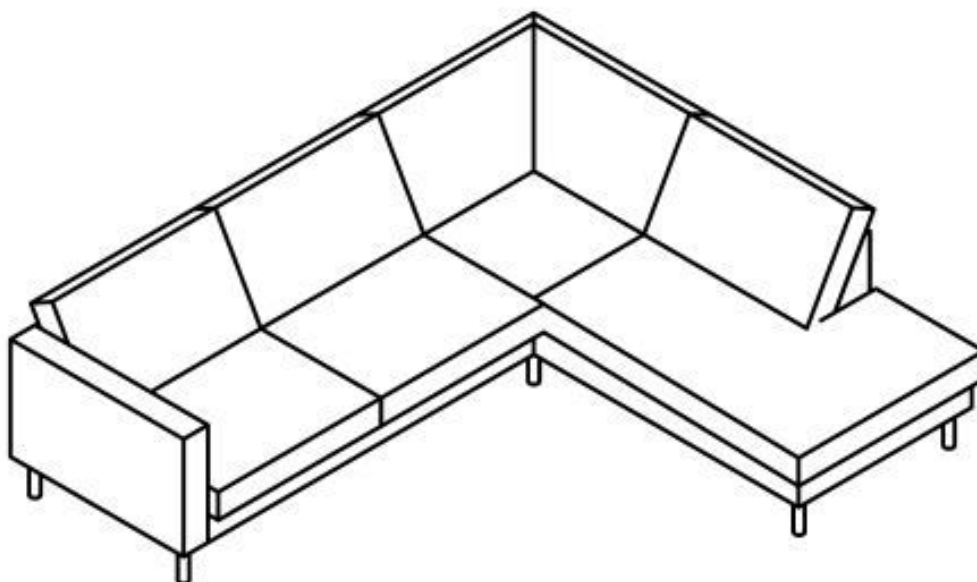

Kokkupanekujuhend Assembly instructions

Nurgadiivan LUCAS PN pruun (77757)
Corner sofa LUCAS RC brown (77757)

A	a x 7 	a1 x 3 	b x 7 	c x 7 	d x 2 	e x 4 M8x20 	f x 1 
	a2 x 4 	D50	d1 x 2 	e1 x 2 M8x30 	5mm		