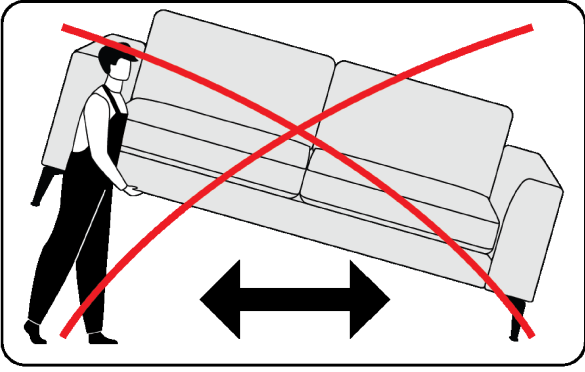

Kokkupanekujuhend Assembly instructions

Nurgadiivan LUCAS PN pruun (77757)
Corner sofa LUCAS RC brown (77757)

A	a x 7 	a1 x 3 	b x 7 	c x 7 	d x 2 	e x 4 M8x20 	f x 1 
	a2 x 4 	D50	d1 x 2 	e1 x 2 M8x30 	5mm		