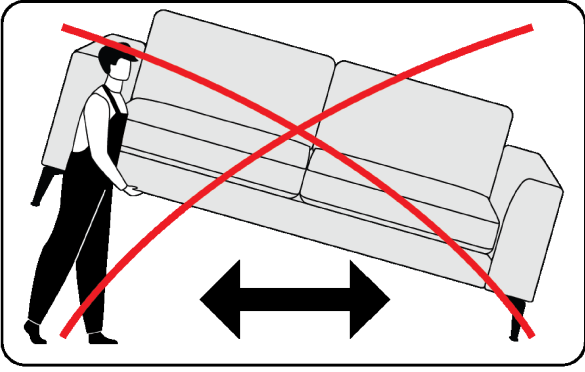

Kokkupanekujuhend Assembly instructions

Nurgadiivan LEILA PN (77756)
Corner sofa LEILA RC (77756)

A	a x 7 	a1 x 3 	b x 7 	c x 7 	d x 2 	e x 4 M8x20 	f x 1 
	a2 x 4 	D50	d1 x 2 	e1 x 2 M8x30 	5mm		

C	a x 7 	a1 x 3 	b x 7 	c x 7 	d x 2 	e x 4 M8x20 	f x 1 
	a2 x 4 	D50	d1 x 2 	e1 x 2 M8x30 	5mm		
	g x 4 	h x 4 	i x 4 	j x 1 			
	M8x60	M8	M8	13mm			