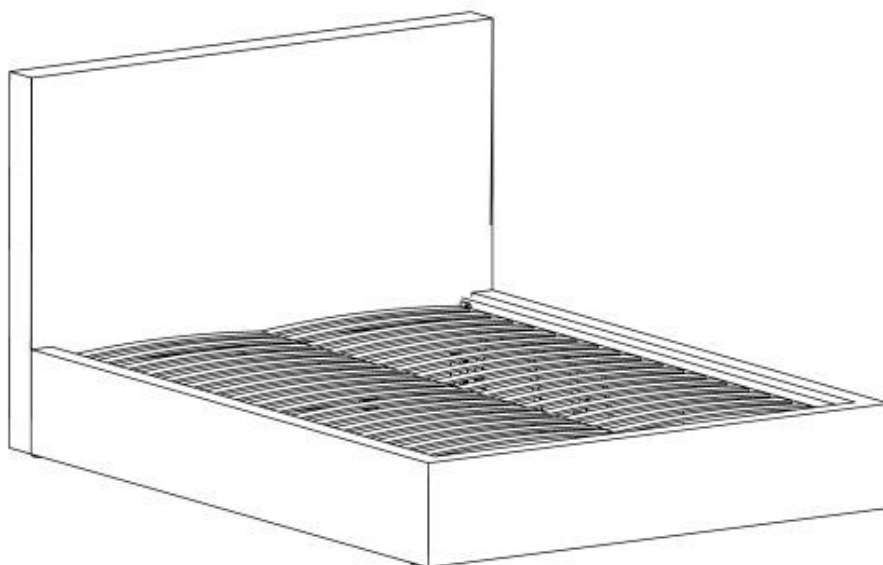

Kokkupanekujuhend Assembly instructions

Voodi LEENA 160x200cm, beež (77729)
Bed LEENA 160x200cm, beige (77729)

 M8x30	 M8x16	 M8x60	 M6x16	 M8x25	 M4x16	 M4x45	
Ⓐ x 14	Ⓑ x 32	Ⓒ x 11	Ⓓ x 8	Ⓔ x 4	Ⓕ x 8	Ⓖ x 2	Ⓗ x 4
 M6	 M8			 ∅ 60mm	 ∅ 47mm	 ∅ 30mm	 ∅ 22mm
Ⓘ x 4	Ⓝ x 8	Ⓚ x 4	Ⓛ x 4	Ⓜ x 4	Ⓝ x 16	Ⓞ x 20	Ⓟ x 16
 150mm	 126mm	 146mm					
Ⓡ x 2	Ⓢ x 2	Ⓣ x 1	Ⓤ x 1	Ⓡ x 1	Ⓢ x 2		
							
Ⓧ x 17	Ⓨ x 34	Ⓩ x 4					
 10mm	 13mm	 #4	 #5				
x1	x1	x1	x1				

			
① x 1	② x 1	③ x 1	④ x 2
			
⑤ x 1	⑥ x 2	⑦ x 1	⑧ x 2
			
⑨ x 2	⑩ x 1	⑪ x 34	