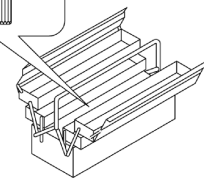

Kokkupanekujuhend Assembly instructions

Voodi LEVI 120x200cm roosa (77723)
Bed LEVI 120x200cm pink (77723)

195 cm

72h

3

60 min

				
A x 4	B x 4	C x 1	D x 1	E x 1
				
F x 12	G x 12	H x 2	I x 4	J x 28
				
K x 1	L x 4	M x 2	N x 4	O x 2
				
P x 1	R x 8	S x 2		
				
1 x 1 (C1)	2 x 1 (C1)	3 x 1 (C1)	4 x 3 (C1)	
				
5 x 1 (C2)	6 x 1 (C2)	7 x 2 (C3)	8 x 1 (C3)	