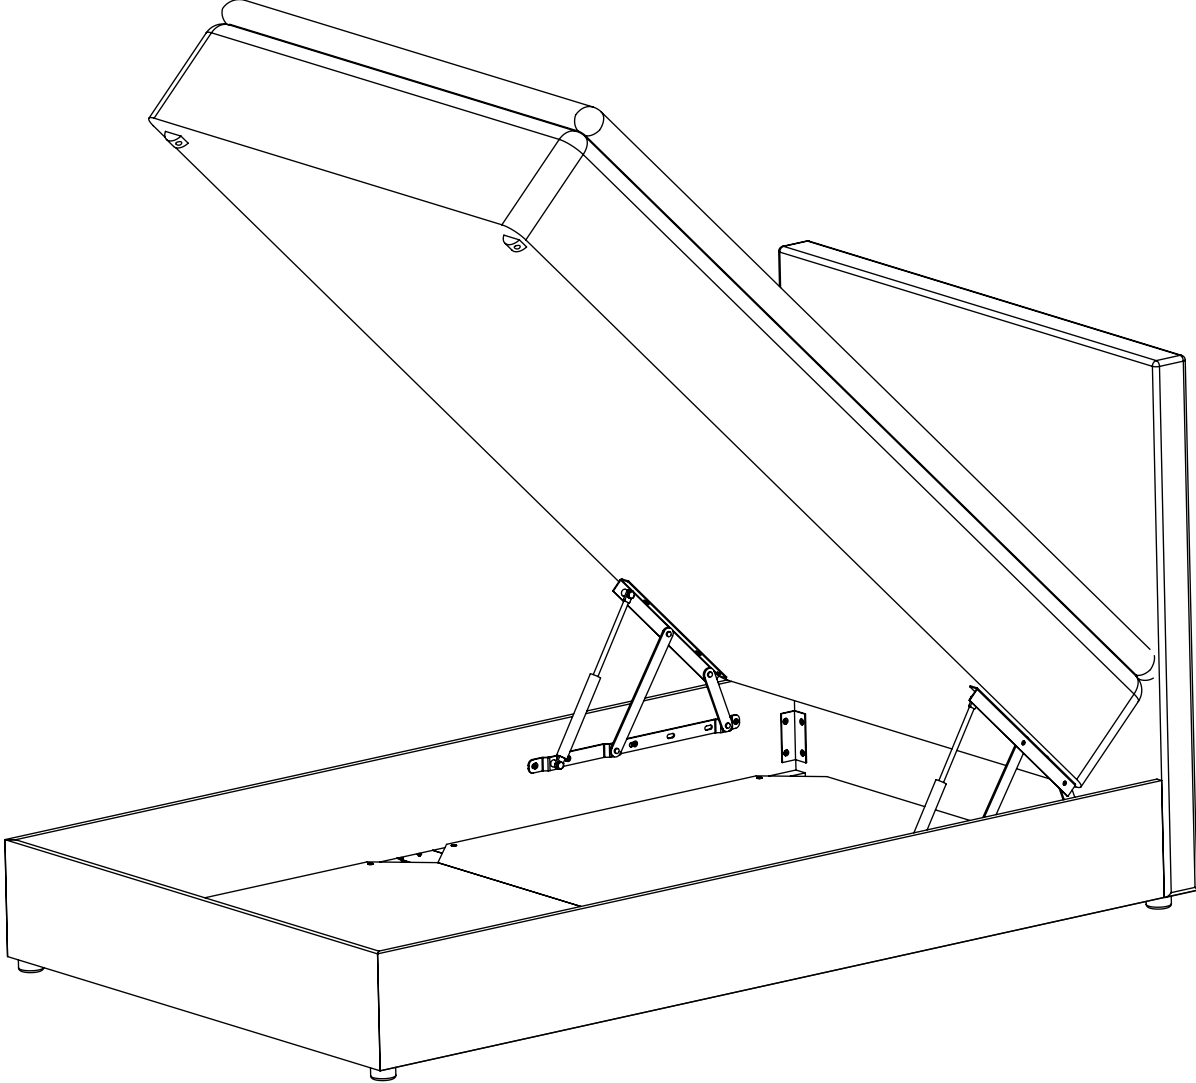

Kokkupanekujuhend Assembly instructions

Voodi LEVI 120x200cm roosa (77723)
Bed LEVI 120x200cm pink (77723)

195 cm

72h

3

60 min

				
A x 4	B x 4	C x 1	D x 1	E x 1
				
F x 12	G x 12	H x 2	I x 4	J x 28
				
K x 1	L x 4	M x 2	N x 4	O x 2
				
P x 1	R x 8	S x 2		
				
1 x 1 (C1)	2 x 1 (C1)	3 x 1 (C1)	4 x 3 (C1)	
				
5 x 1 (C2)	6 x 1 (C2)	7 x 2 (C3)	8 x 1 (C3)	