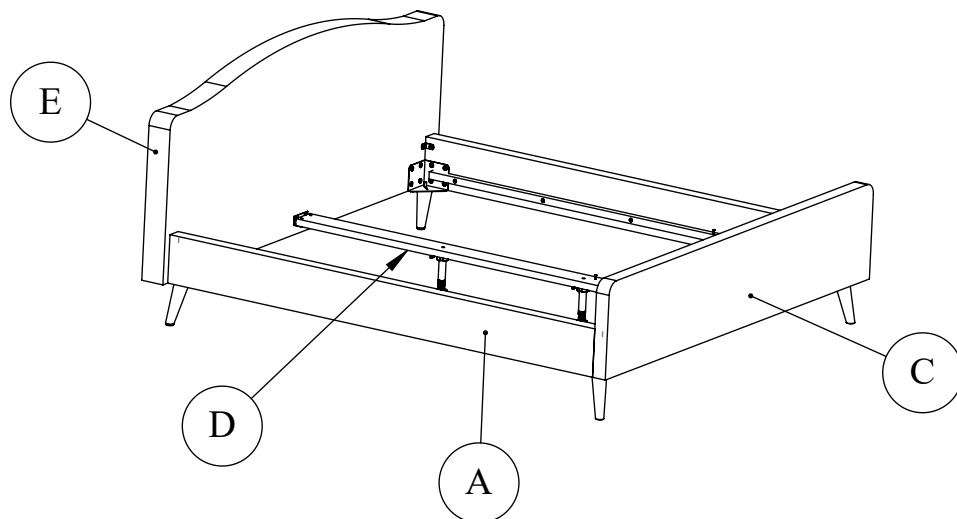

Name • Nom • Nome • Naam Nazwa • Jméno • Názov • Név Denumire • İsim • Название		
Nr. • No. • N° • Номер • Č • Sz		
Тур • Туре • Тір • Тірус • Тіро Тип		

A x 2	B x 2	C x 1	D x 1
E x 1