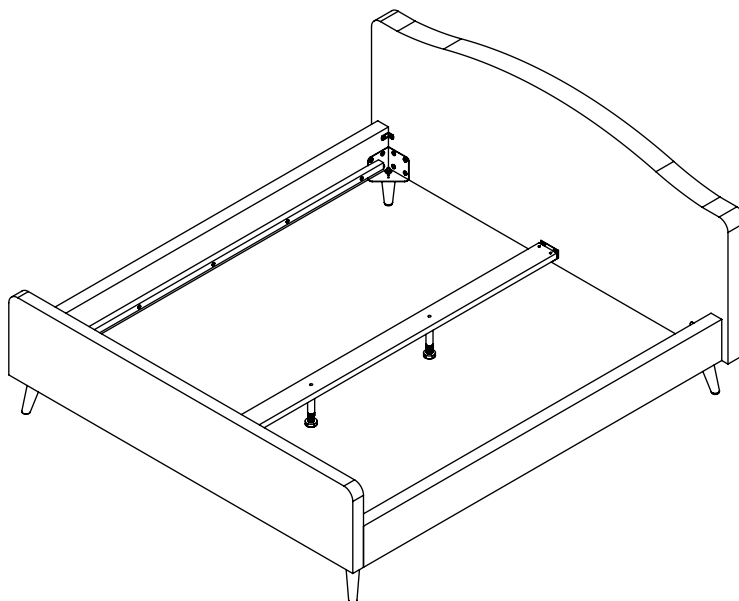

Kokkupanekujuhend Assembly instructions

Voodi LAURA 160x200cm, helehall (77718)
Bed LAURA 160x200cm, light grey (77718)

- | | |
|---|-------------------------------------|
| (D) Montageanleitung | (GB) Assembly instructions |
| (FR) Notice de montage | (IT) Istruzioni di montaggio |
| (NL) Handleiding voor de montage | (PL) Instrukcja montażu |
| (CZ) Montážní návod | (SK) Návod na montáž |
| (HU) Szerelési útmutató | (RO) Instrucțiuni de montaj |
| (TR) Montaj talimatı | (RU) Инструкция по монтажу |