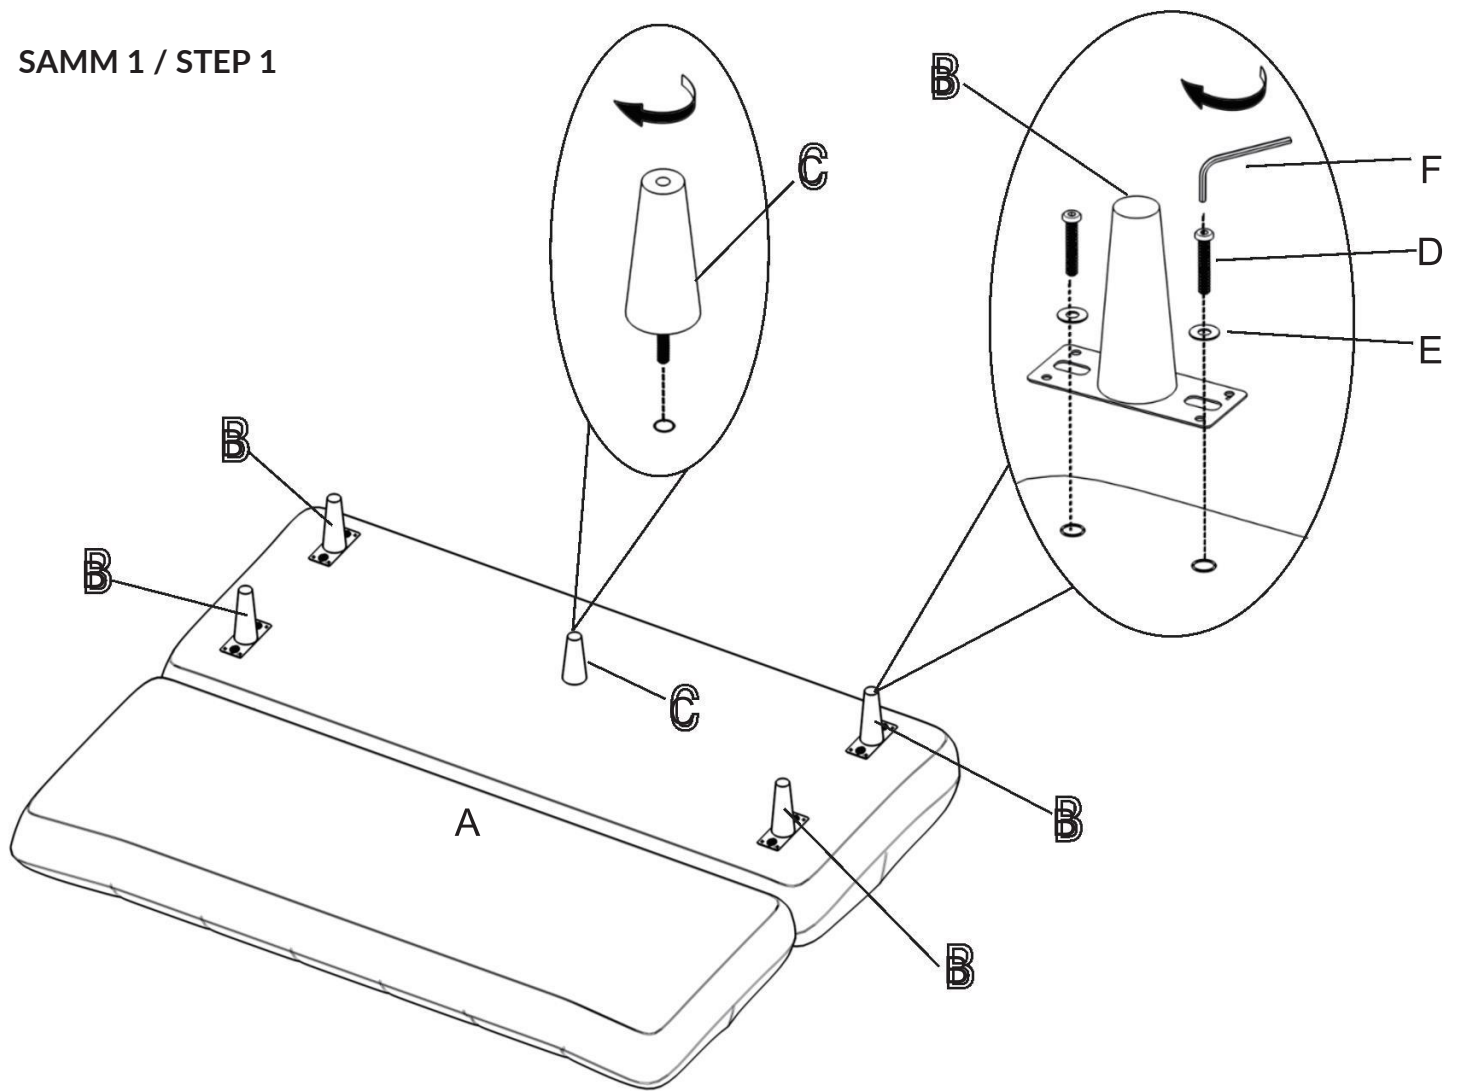

KIRUNA

OSADE LOETELU / PARTS LIST

A 1TK / 1PC

B JALG 4TK
LEG 4PCS

C KESKMINE JALG 1TK
MIDDLE LEG 1PC

D POLT 8TK
BOLT 8PCS

M6*30MM

E SEIB 8TK
WASHER 8PCS

F VÕTI 1TK
HEX WRENCH 1PC

SAMM 1 / STEP 1

SAMM 2 / STEP 2