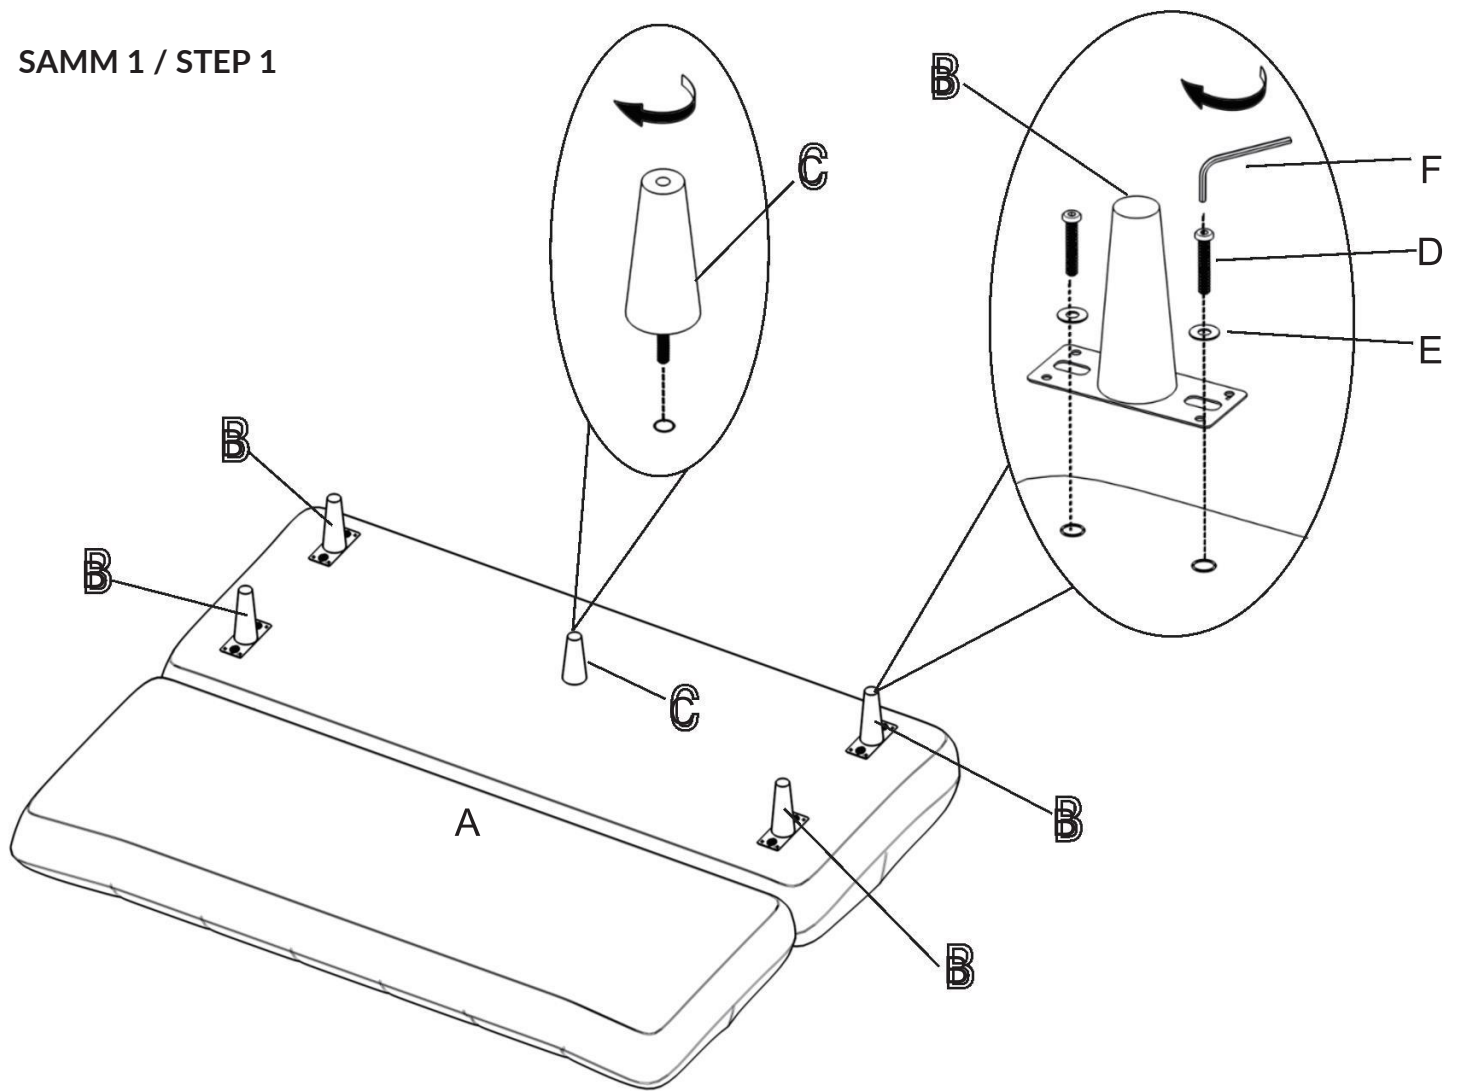

SAMM 1 / STEP 1