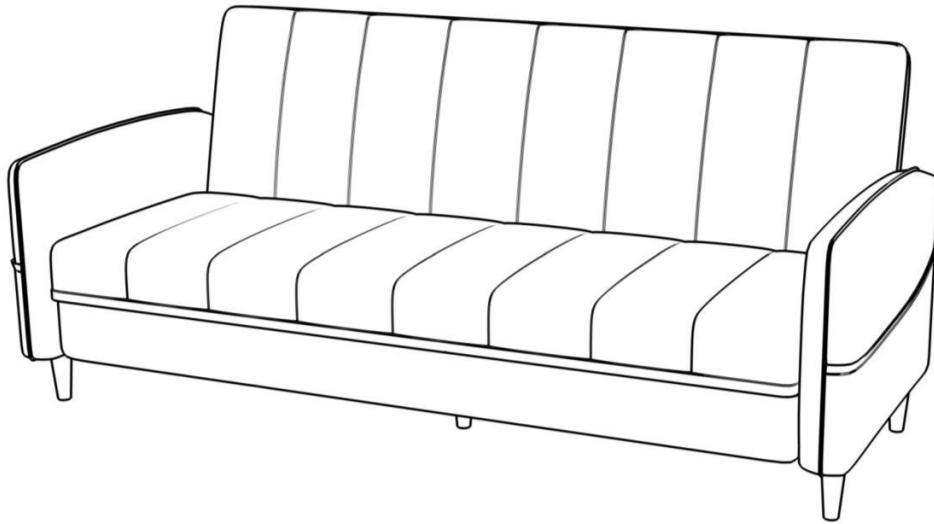

VISBY

OSADE LOETELU / PARTS LIST

A 1TK / 1PC

B VASAK KÄETUGI 1TK
LEFT ARM 1PC

C PAREM KÄETUGI 1TK
RIGHT ARM 1PC

D JALG 4TK
LEG 4PCS

E KESKMINE JALG 1TK
MIDDLE LEG 1PC

SAMM 1 / STEP 1