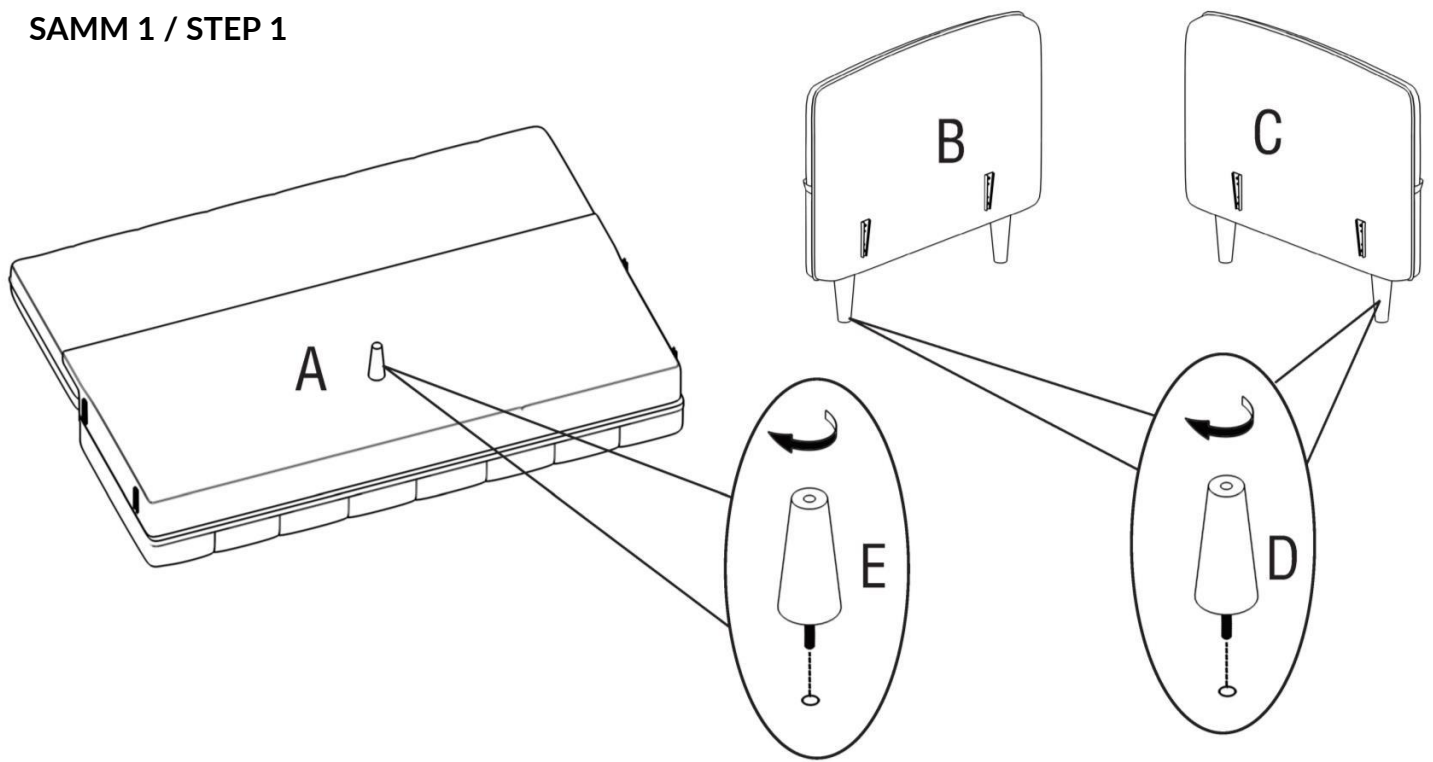

VISBY

OSADE LOETELU / PARTS LIST

A 1TK / 1PC

B VASAK KÄETUGI 1TK
LEFT ARM 1PC

C PAREM KÄETUGI 1TK
RIGHT ARM 1PC

D JALG 4TK
LEG 4PCS

E KESKMINE JALG 1TK
MIDDLE LEG 1PC

SAMM 1 / STEP 1