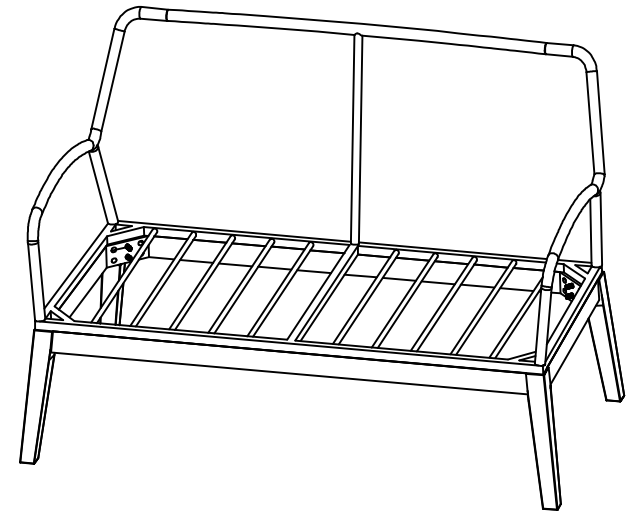

KOKKUPANEKUJUHEND / ASSEMBLY INSTRUCTION
48503 KOMPLEKT FLORIDA / SET FLORIDA

DIIVAN 1TK / BENCH 1PC

Seib / Washer M8

Kruvi / Screw M8

Võti 13 / Key 13

Samm 1 / Step 1

70 %

Samm 2 / Step 2

100 %