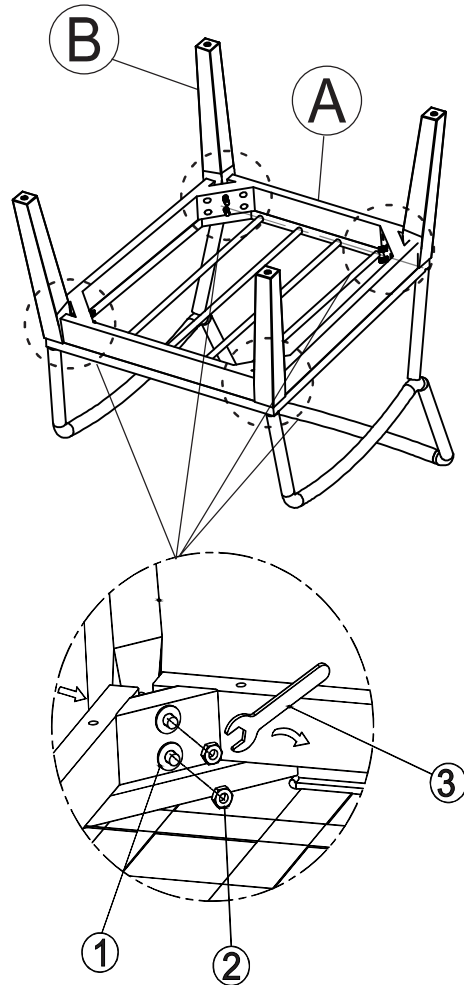

KOKKUPANEKUJUHEND / ASSEMBLY INSTRUCTION  
48503 KOMPLEKT FLORIDA / SET FLORIDA

DIIVAN 1TK / BENCH 1PC

Seib / Washer M8

Kruvi / Screw M8

Võti 13 / Key 13

Samm 1 / Step 1

70 %

Samm 2 / Step 2

100 %

**TOOL 2TK / CHAIR 2PCS**

① x16

Seib / Washer M8

② x16

Kruvi / Screw M8

Ⓐ x2

Ⓑ x8

**Samm 1 / Step 1**

70 %

**Samm 2 / Step 2**

100 %

LAUD 1TK / TABLE 1PC

Seib / Washer M8

Kruvi / Screw M8

Samm 1 / Step 1