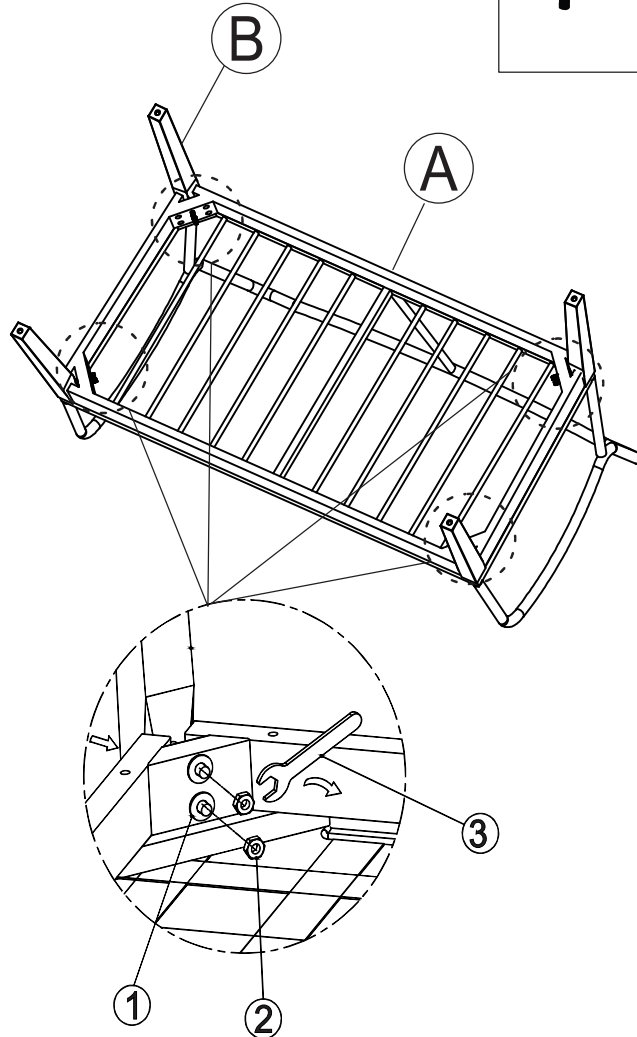

KOKKUPANEKUJUHEND / ASSEMBLY INSTRUCTION  
48503 KOMPLEKT FLORIDA / SET FLORIDA

DIIVAN 1TK / BENCH 1PC

Seib / Washer M8

Kruvi / Screw M8

Võti 13 / Key 13

Samm 1 / Step 1

70 %

Samm 2 / Step 2

100 %

**TOOL 2TK / CHAIR 2PCS**

① x16

Seib / Washer M8

② x16

Kruvi / Screw M8

Ⓐ x2

Ⓑ x8

**Samm 1 / Step 1**

70 %

**Samm 2 / Step 2**

100 %

LAUD 1TK / TABLE 1PC

Seib / Washer M8

Kruvi / Screw M8

Samm 1 / Step 1