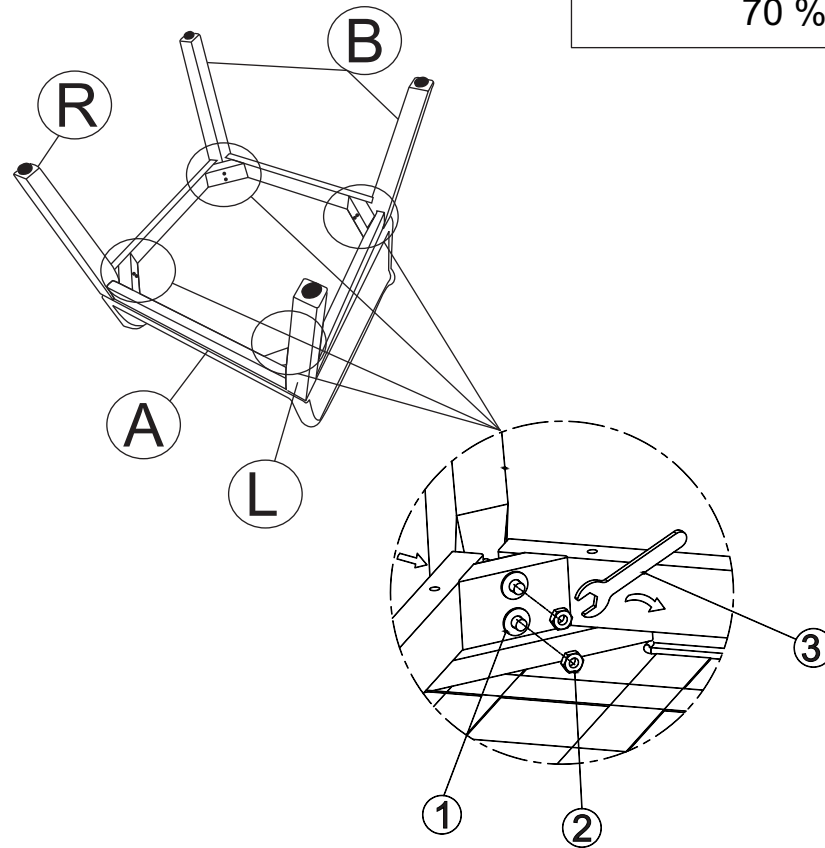

KOKKUPANEKUJUHEND / ASSEMBLY INSTRUCTION

48502 TOOL FLORIDA / CHAIR FLORIDA

Seib / Washer M8

Kruvi / Screw M8

Võti 13 / Key 13

Samm 1 / Step 1

70 %

Samm 2 / Step 2

100 %