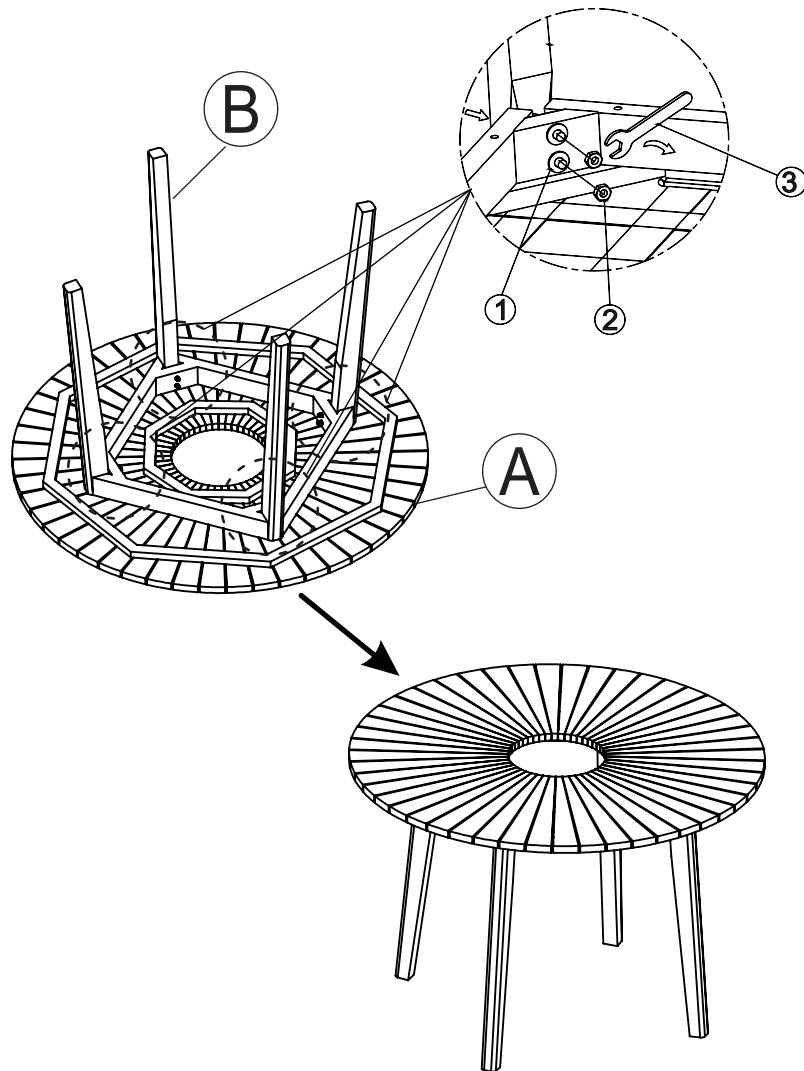

KOKKUPANEKUJUHEND / ASSEMBLY INSTRUCTION

48501 LAUD FLORIDA / TABLE FLORIDA

① x8

Seib / Washer M8

② x8

Kruvi / Screw M8

③ x1

Võti / Key 13

A x1

B x4

C x1

Samm 1 / Step 1

100 %

Samm 2 / Step 2