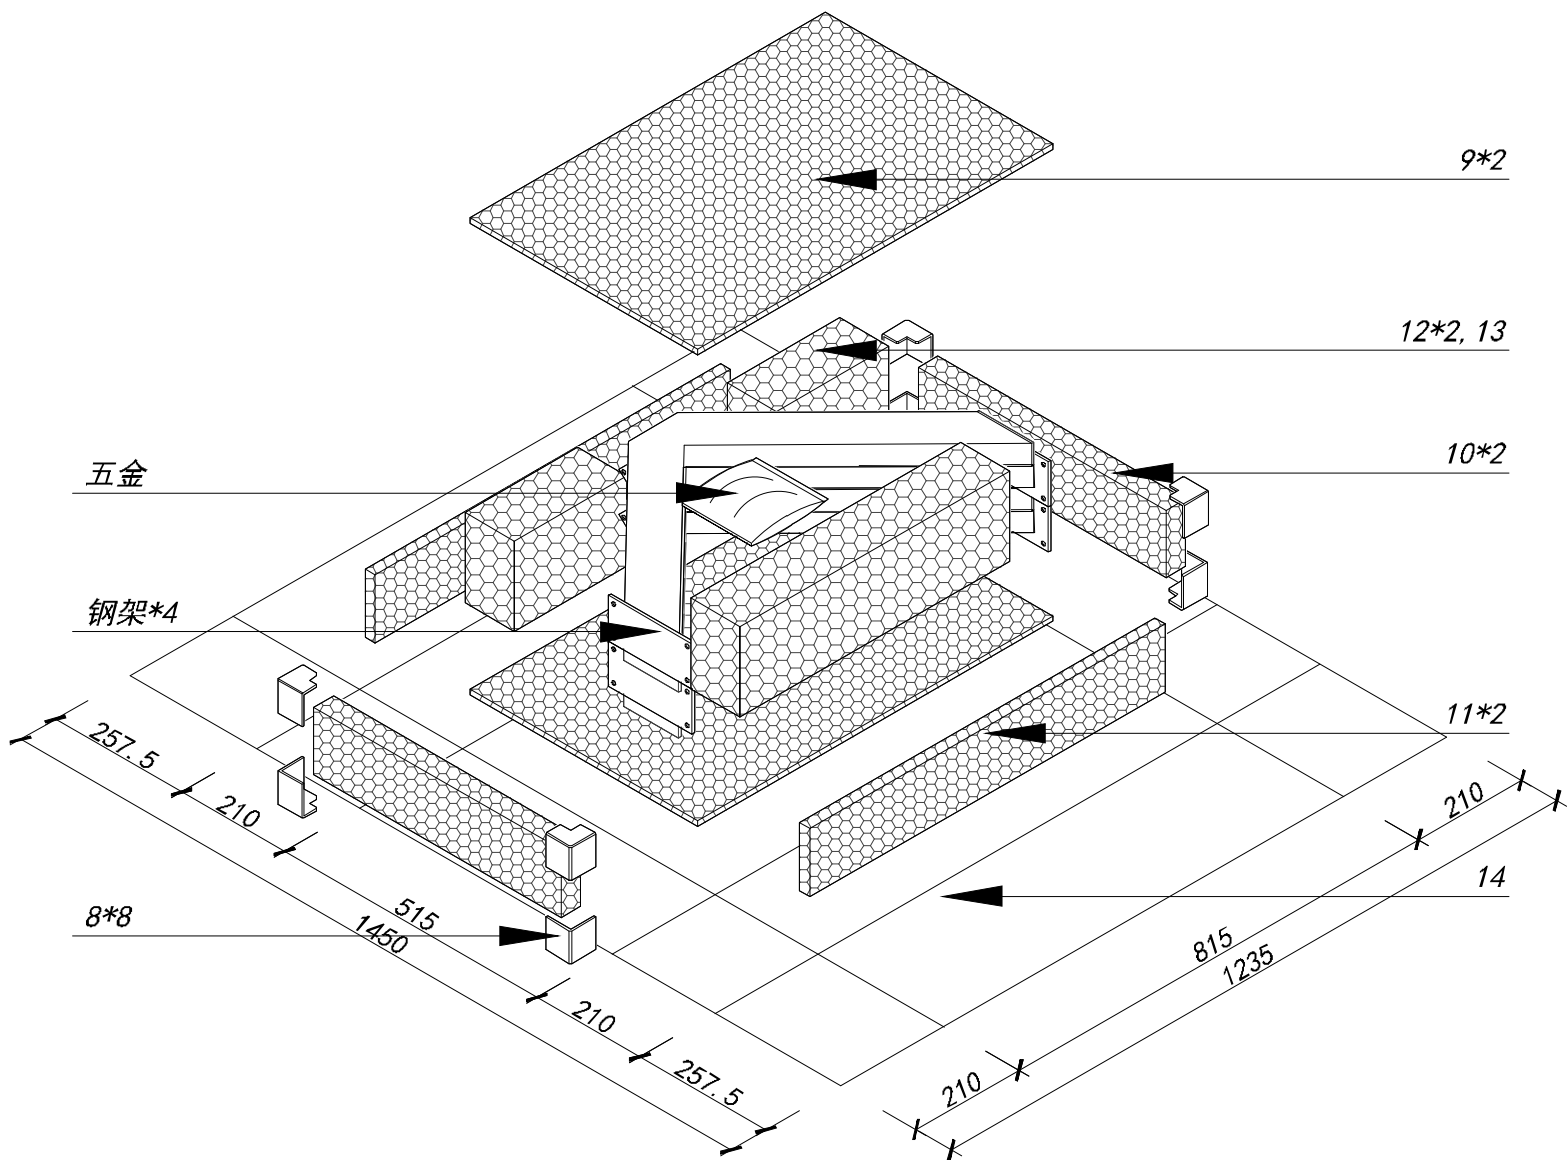

温哥华餐桌W120包装2-2

Panel No		Panel Sizes	Quantity
8	护角	50*50*50	8
9	泡沫	720*465*20	2
10	泡沫	505*200*40	2
11	泡沫	725*200*20	2
12	泡沫	230*160*100	2
13	泡沫	550*160*100	1
14	纸盒	内径815*515*210	1