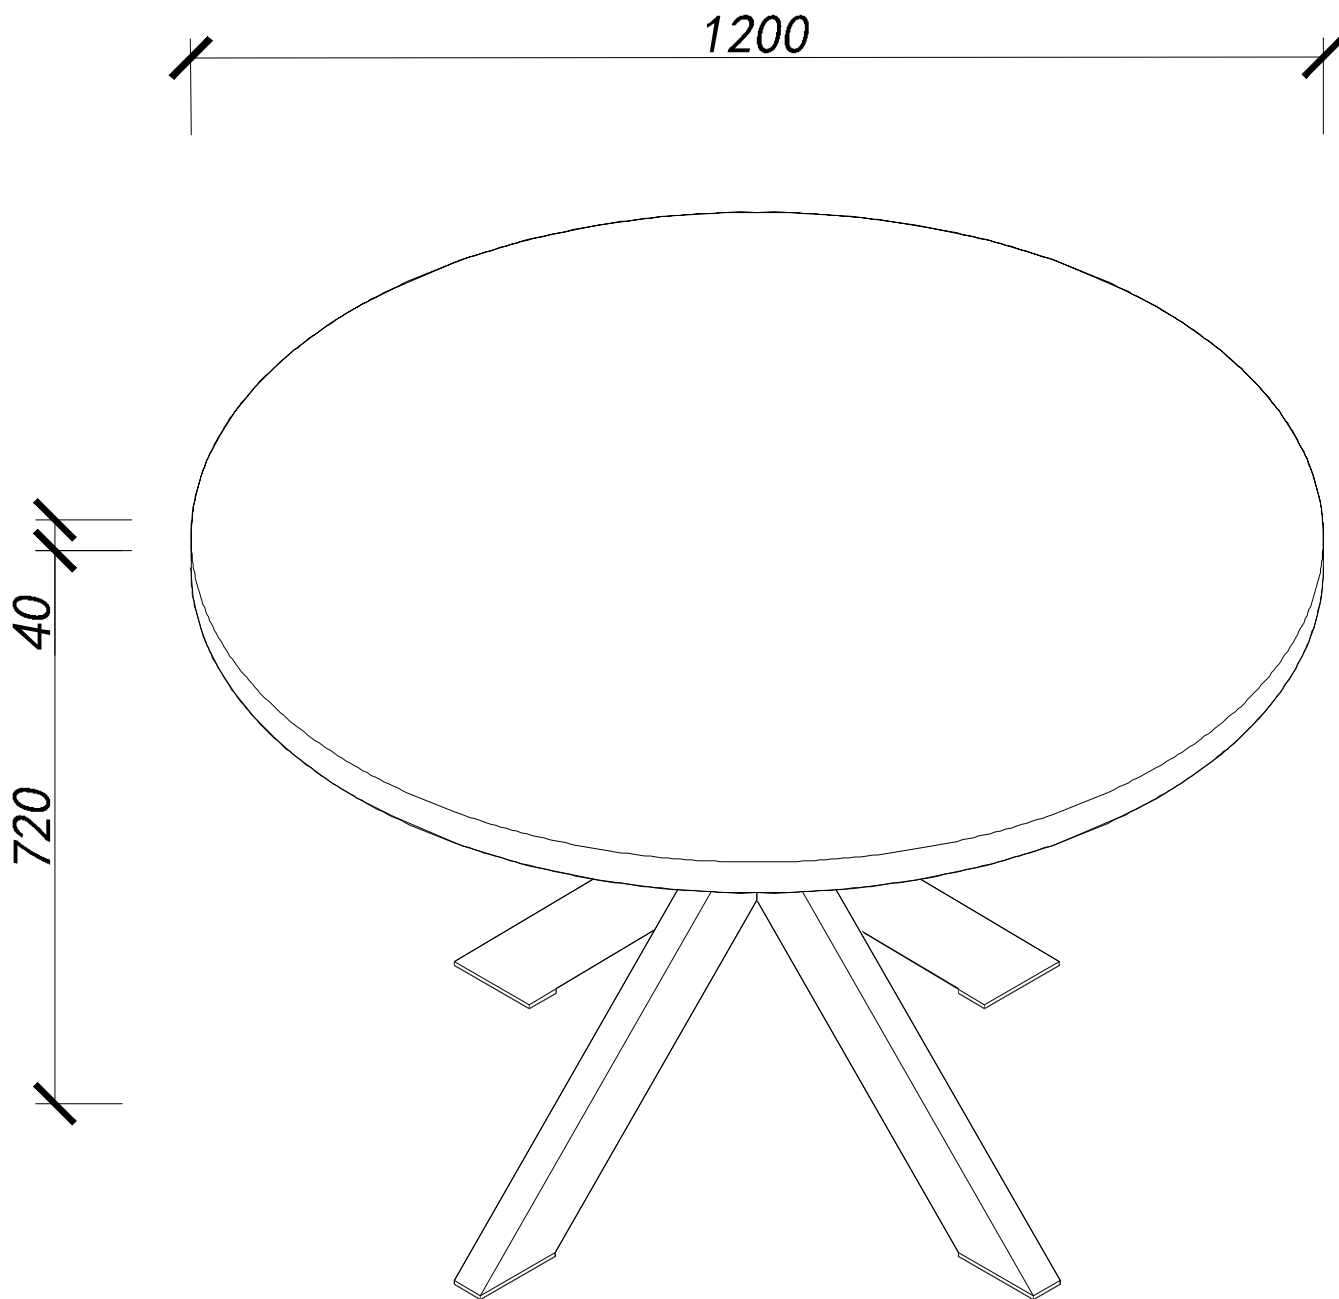

# Assembly Instruction

Panel No	Panel Sizes	Quantity
1	1200*1200*40	1

# Fittings

M6\*16

G1=4

M4

H=1

M6\*25

G2=16

J-1=4

# 温哥华餐桌W120包装2-1

Panel No		Panel Sizes	Quantity
2	护角	50*50*50	8
3	泡沫	1200*1200*10	2
4	泡沫	1280*60*40	2
5	泡沫	1200*60*40	2
6	三角泡沫	351*351*40	4
7	纸盒	内径1290*1290*70	1