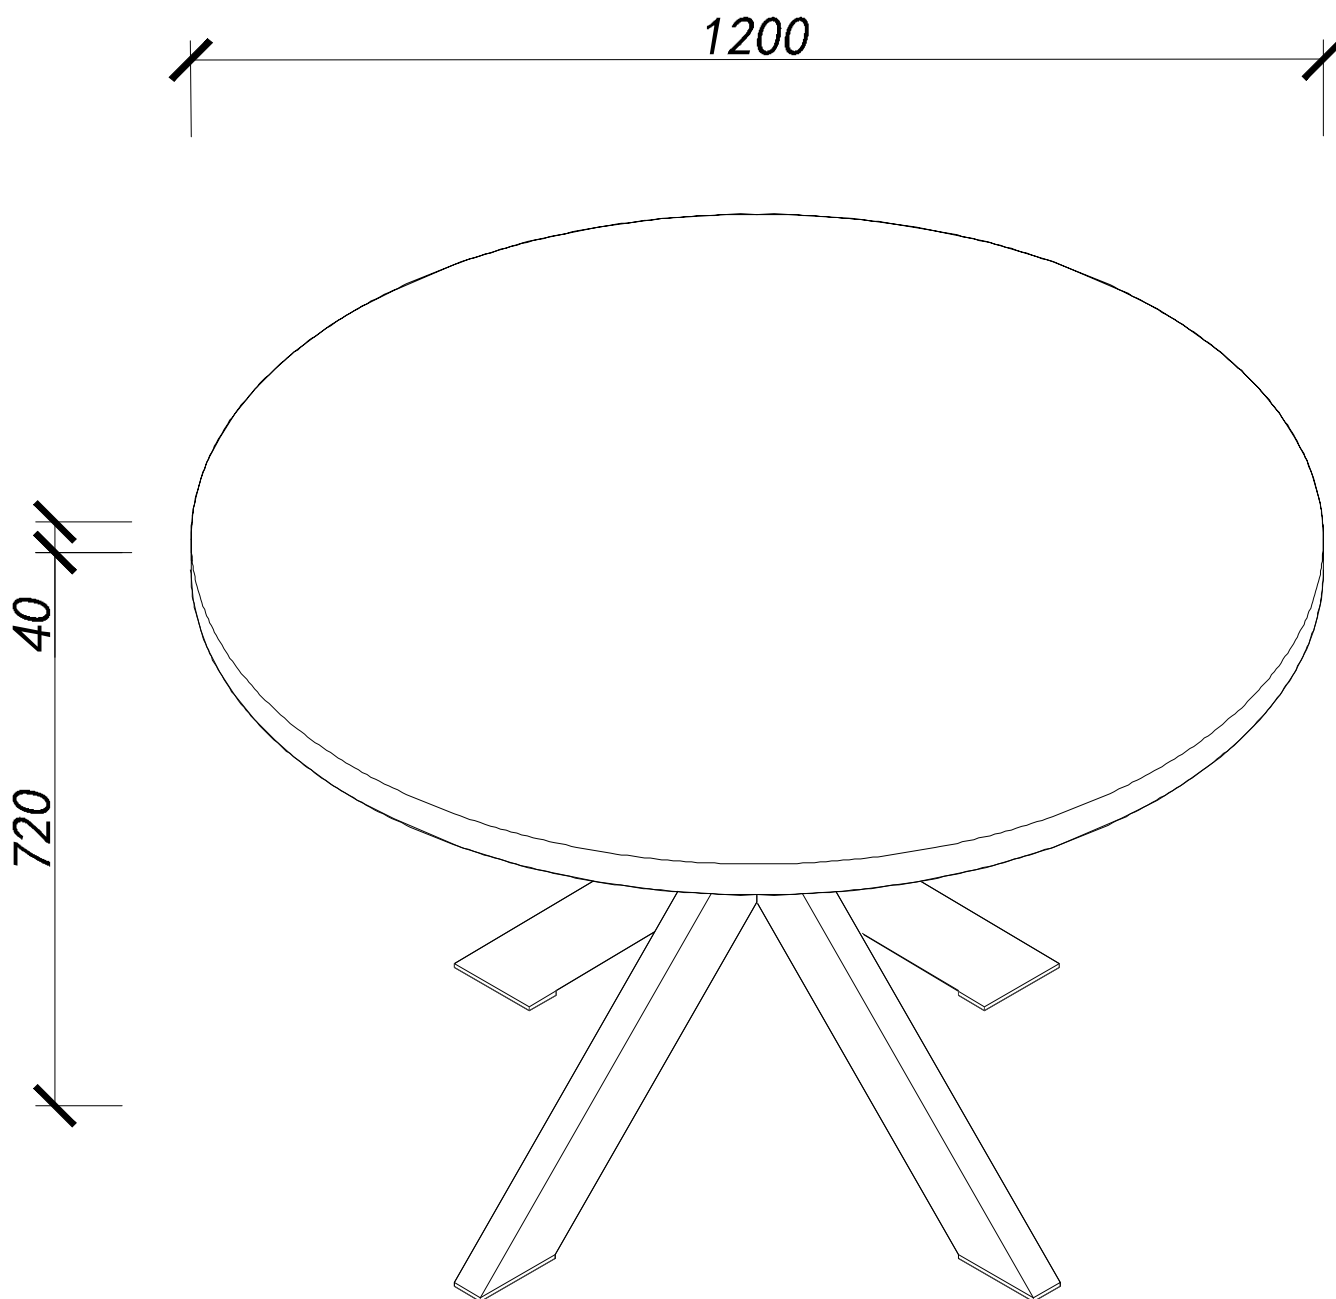

Assembly Instruction

Panel No	Panel Sizes	Quantity
1	1200*1200*40	1

Fittings

M6*16

G1=4

M4

H=1

M6*25

G2=16

J-1=4

J-2=1

Z1=16

Z2=16

STEP 1

STEP 2

STEP 3

Finish

温哥华餐桌W120包装2-1

Panel No		Panel Sizes	Quantity
2	护角	50*50*50	8
3	泡沫	1200*1200*10	2
4	泡沫	1280*60*40	2
5	泡沫	1200*60*40	2
6	三角泡沫	351*351*40	4
7	纸盒	内径1290*1290*70	1

温哥华餐桌W120包装2-2

Panel No		Panel Sizes	Quantity
8	护角	50*50*50	8
9	泡沫	720*465*20	2
10	泡沫	505*200*40	2
11	泡沫	725*200*20	2
12	泡沫	230*160*100	2
13	泡沫	550*160*100	1
14	纸盒	内径815*515*210	1