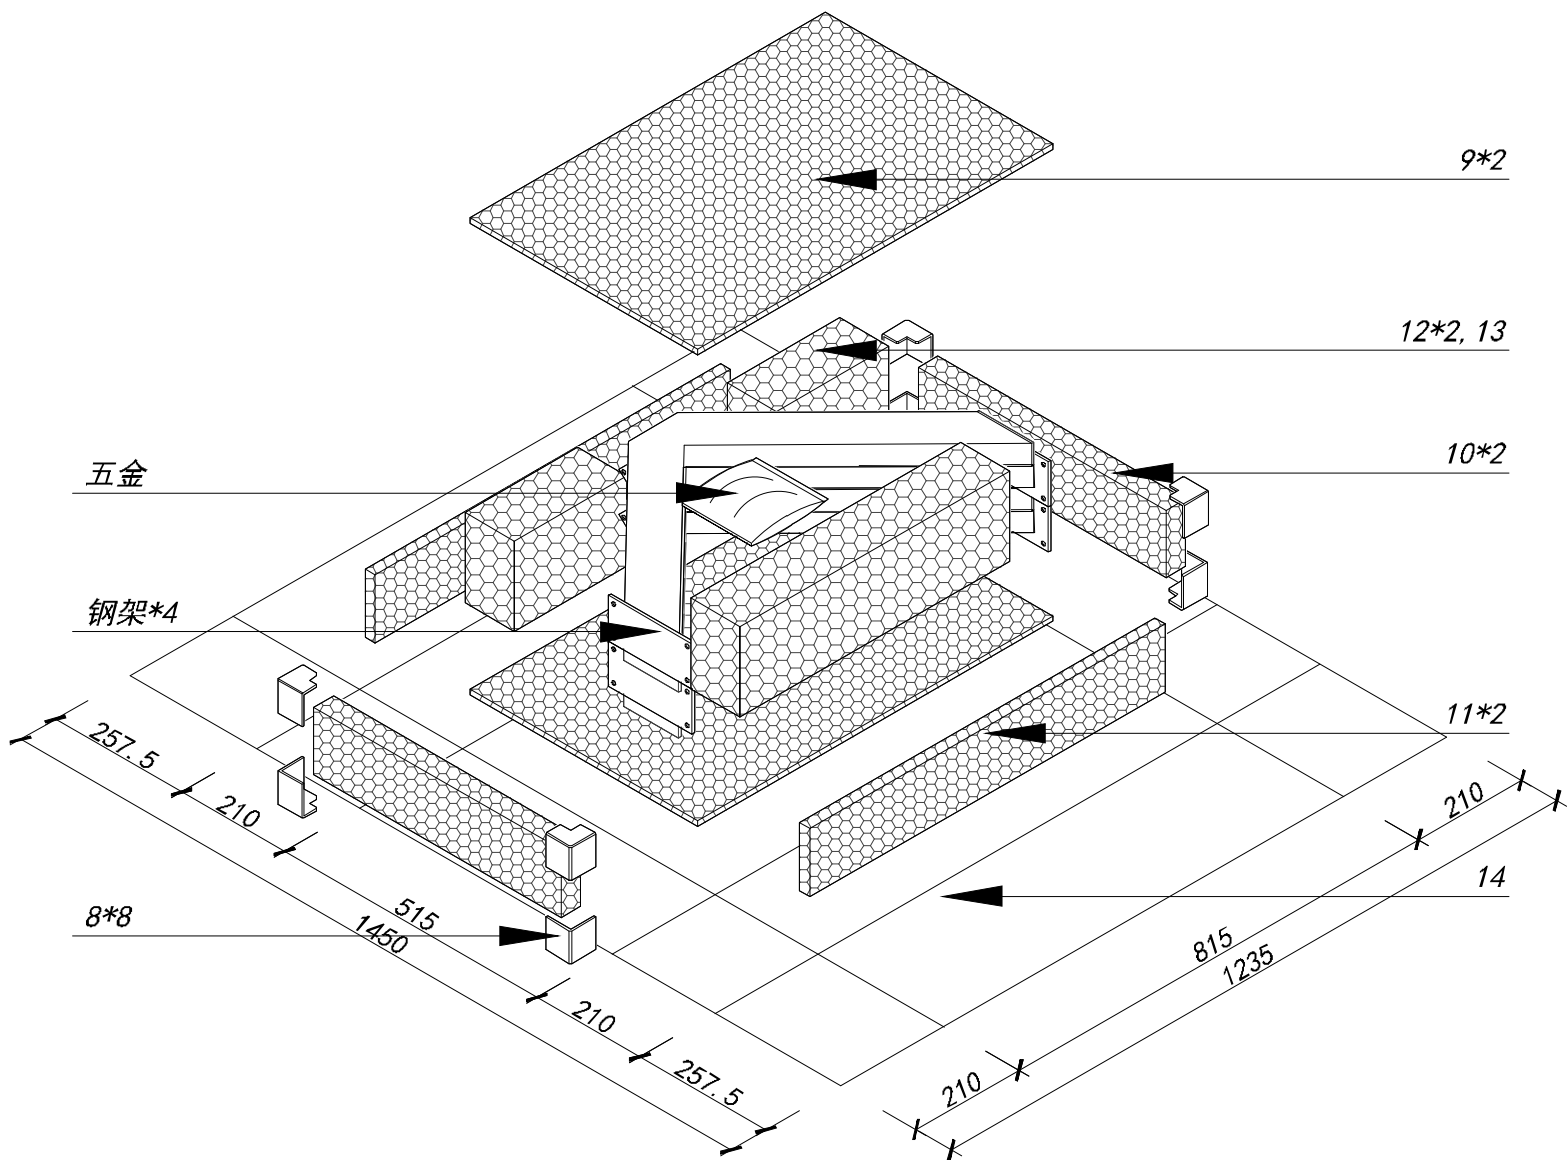

Assembly Instruction

Panel No	Panel Sizes	Quantity
1	1200*1200*40	1

Fittings

M6*16

G1=4

M4

H=1

M6*25

G2=16

J-1=4

J-2=1

Z1=16

Z2=16

STEP 1

STEP 2

STEP 3

Finish

温哥华餐桌W120包装2-1

Panel No		Panel Sizes	Quantity
2	护角	50*50*50	8
3	泡沫	1200*1200*10	2
4	泡沫	1280*60*40	2
5	泡沫	1200*60*40	2
6	三角泡沫	351*351*40	4
7	纸盒	内径1290*1290*70	1

温哥华餐桌W120包装2-2

Panel No		Panel Sizes	Quantity
8	护角	50*50*50	8
9	泡沫	720*465*20	2
10	泡沫	505*200*40	2
11	泡沫	725*200*20	2
12	泡沫	230*160*100	2
13	泡沫	550*160*100	1
14	纸盒	内径815*515*210	1