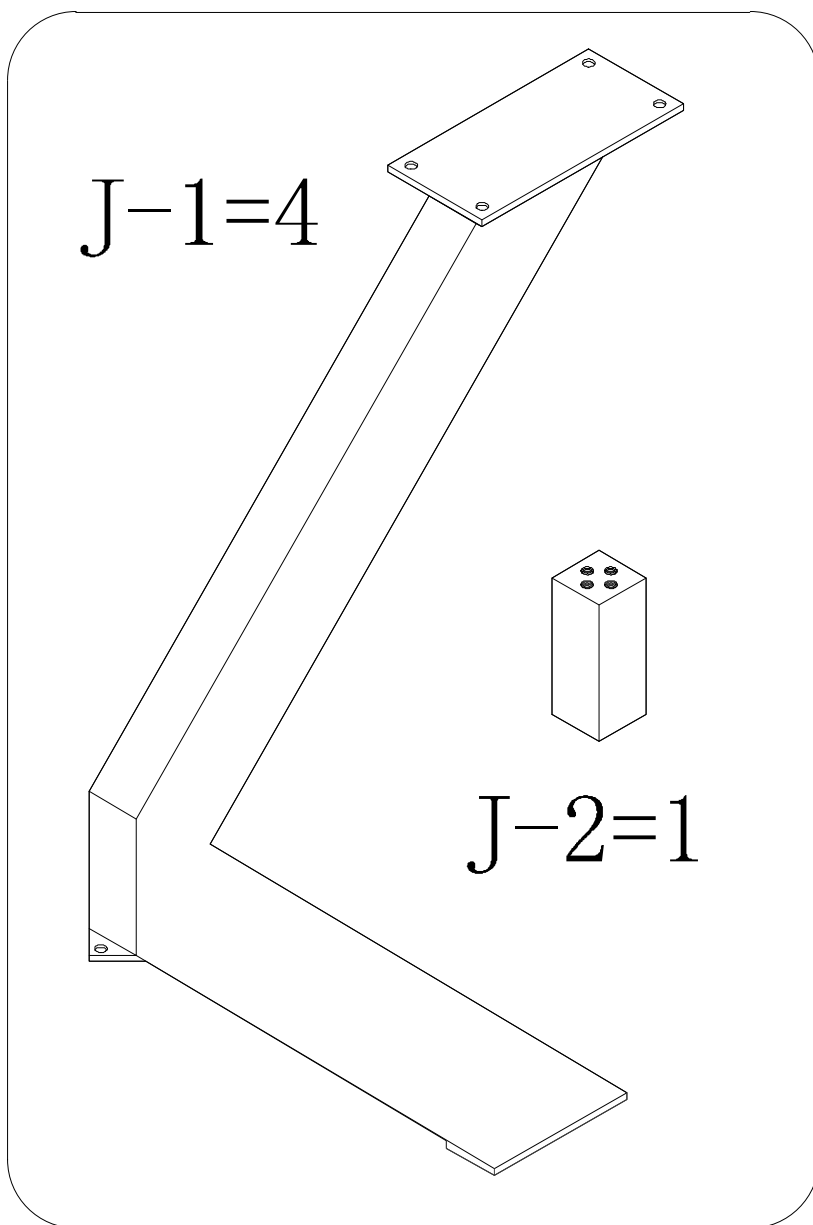

Assembly Instruction

Panel No	Panel Sizes	Quantity
1	1200*1200*40	1

Fittings

M6*16

G1=4

M4

H=1

M6*25

G2=16

J-1=4

J-2=1

Z1=16

Z2=16

STEP 1

STEP 2

STEP 3

Finish

温哥华餐桌W120包装2-1

Panel No		Panel Sizes	Quantity
2	护角	50*50*50	8
3	泡沫	1200*1200*10	2
4	泡沫	1280*60*40	2
5	泡沫	1200*60*40	2
6	三角泡沫	351*351*40	4
7	纸盒	内径1290*1290*70	1

温哥华餐桌W120包装2-2

Panel No		Panel Sizes	Quantity
8	护角	50*50*50	8
9	泡沫	720*465*20	2
10	泡沫	505*200*40	2
11	泡沫	725*200*20	2
12	泡沫	230*160*100	2
13	泡沫	550*160*100	1
14	纸盒	内径815*515*210	1