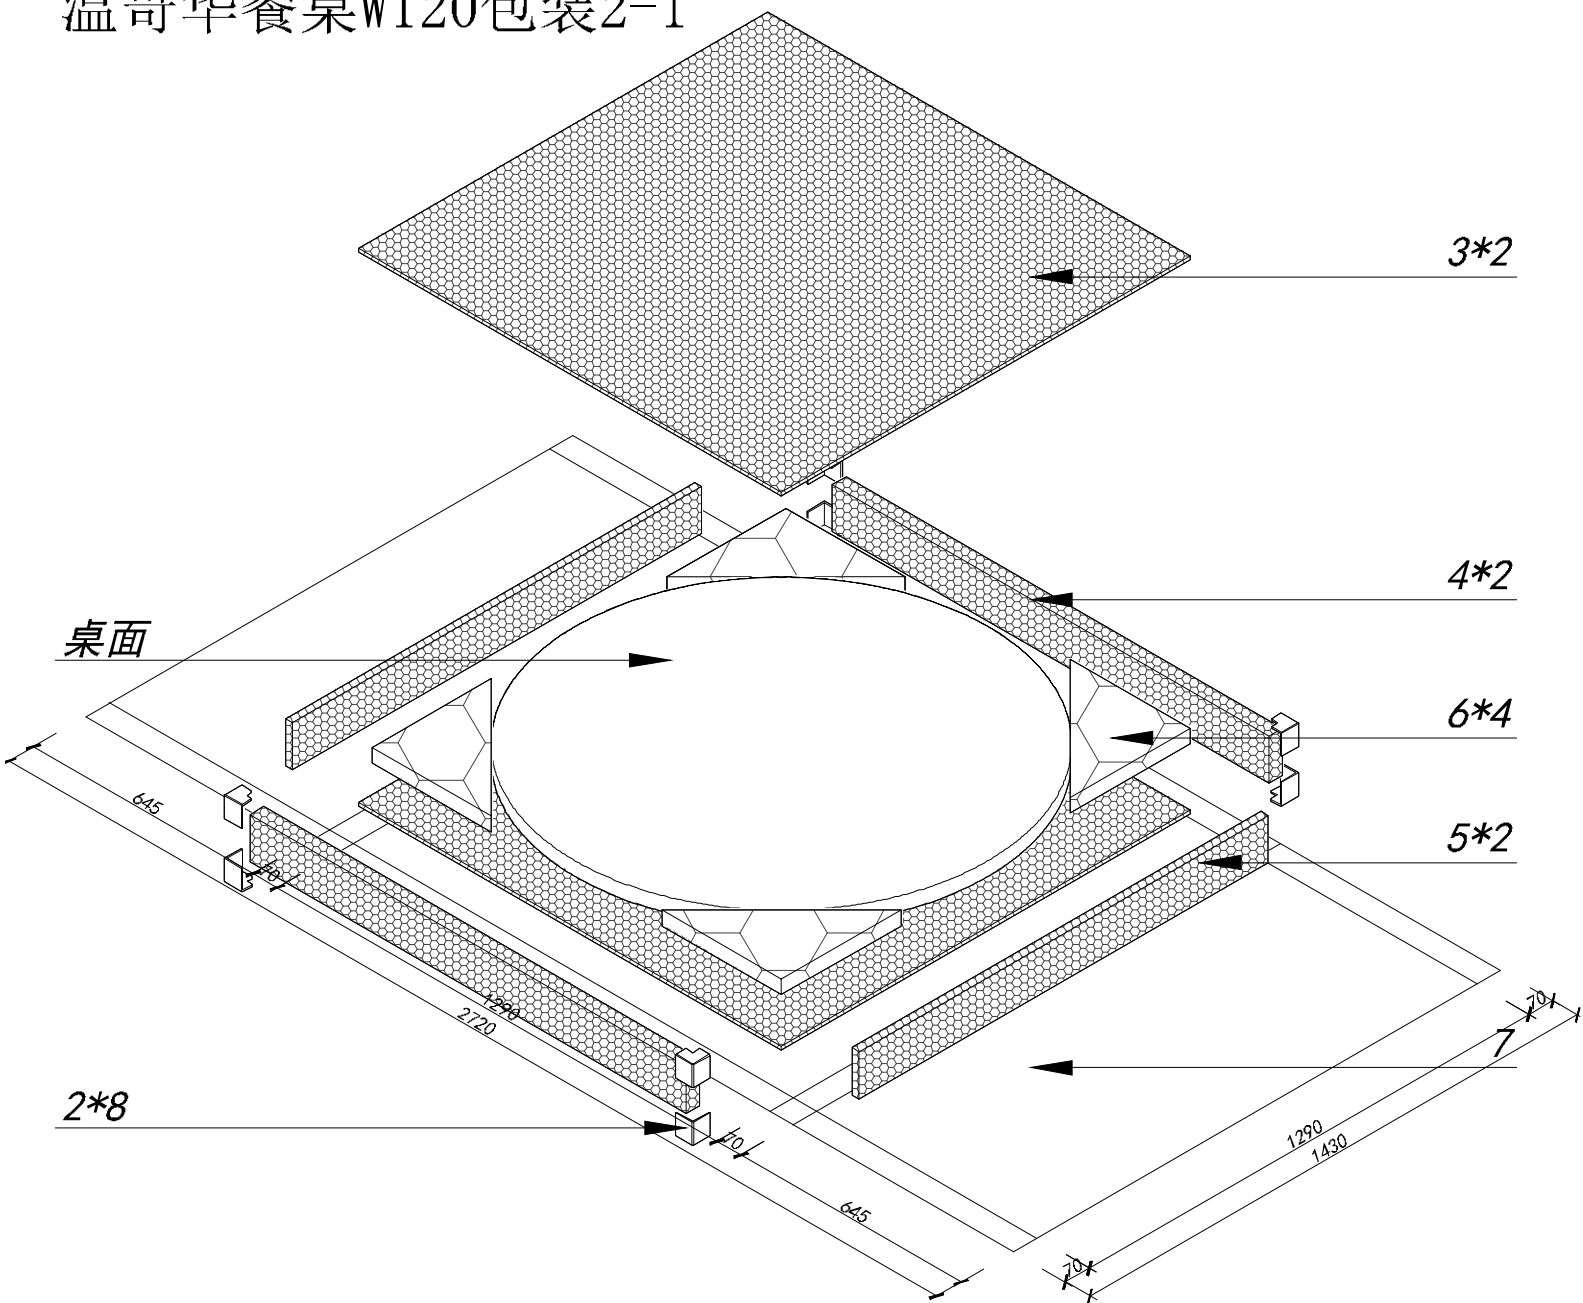

Assembly Instruction

Panel No	Panel Sizes	Quantity
1	1200*1200*40	1

Fittings

M6*16

G1=4

M4

H=1

M6*25

G2=16

J-1=4

J-2=1

Z1=16

Z2=16

STEP 1

STEP 2

STEP 3

Finish

温哥华餐桌W120包装2-1

Panel No		Panel Sizes	Quantity
2	护角	50*50*50	8
3	泡沫	1200*1200*10	2
4	泡沫	1280*60*40	2
5	泡沫	1200*60*40	2
6	三角泡沫	351*351*40	4
7	纸盒	内径1290*1290*70	1

温哥华餐桌W120包装2-2

Panel No		Panel Sizes	Quantity
8	护角	50*50*50	8
9	泡沫	720*465*20	2
10	泡沫	505*200*40	2
11	泡沫	725*200*20	2
12	泡沫	230*160*100	2
13	泡沫	550*160*100	1
14	纸盒	内径815*515*210	1