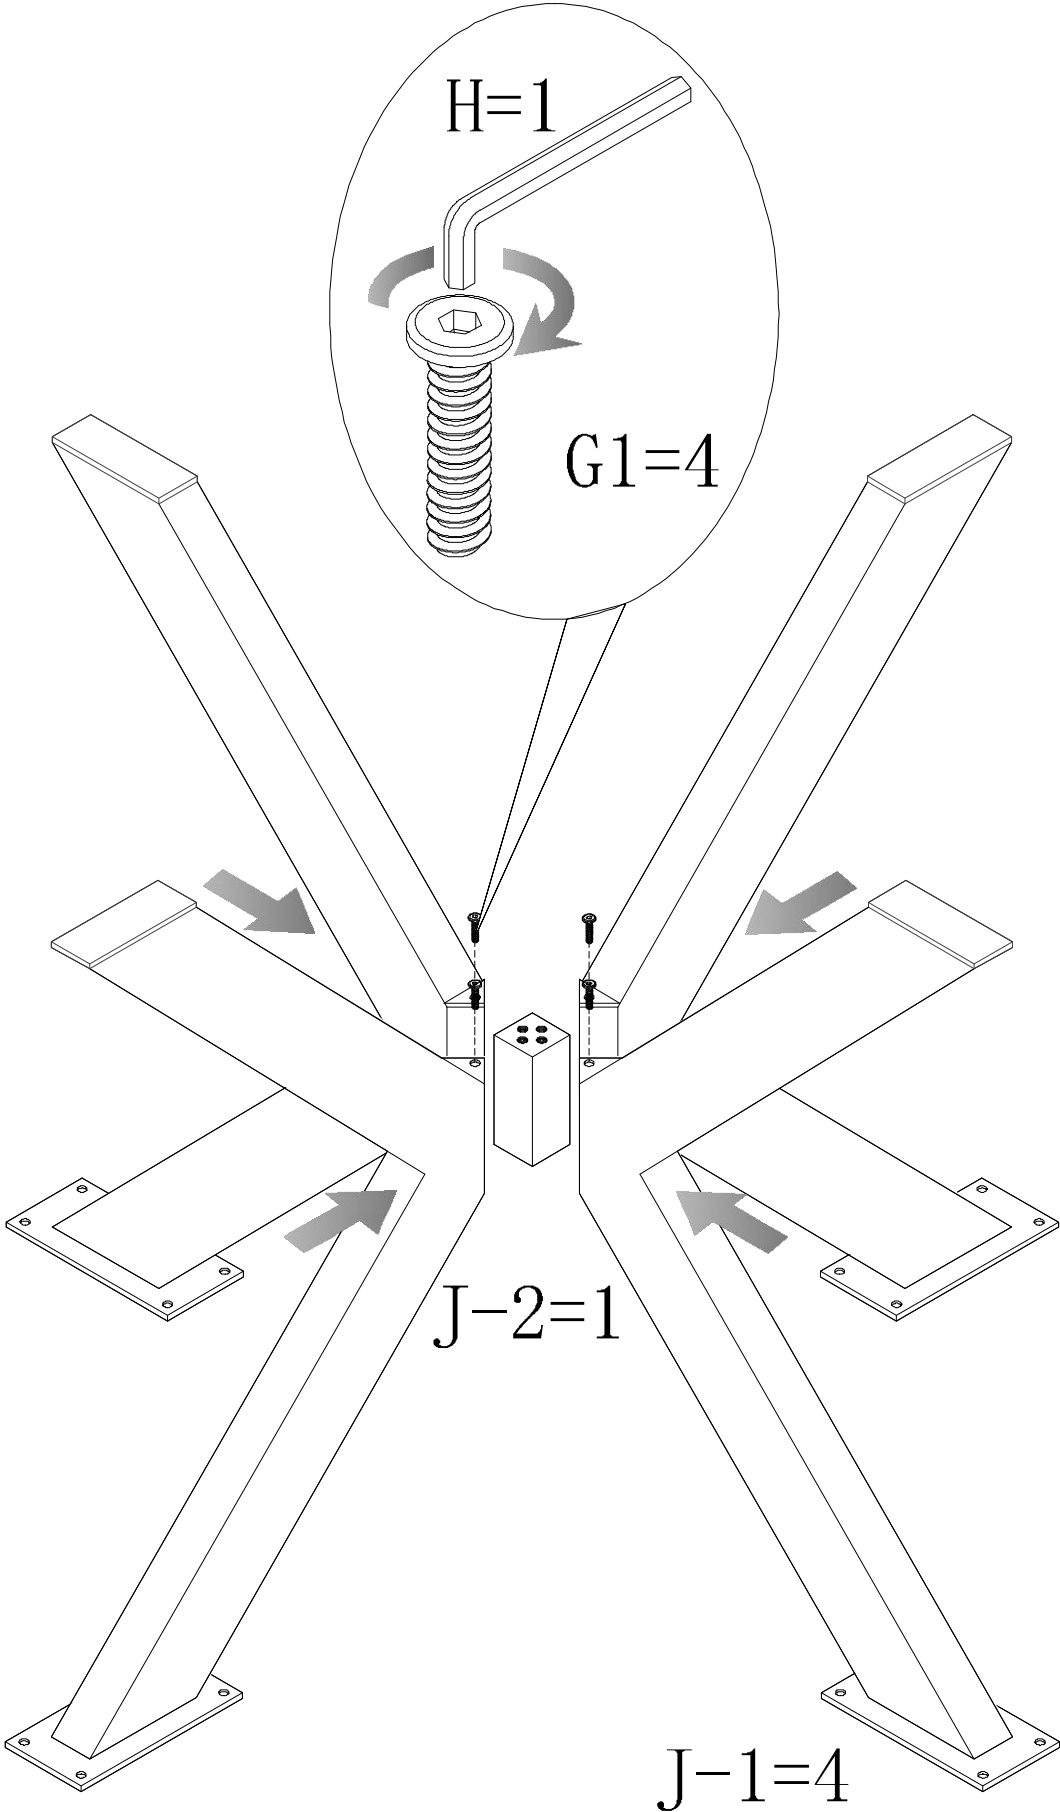

Assembly Instruction

Panel No	Panel Sizes	Quantity
1	1200*1200*40	1

Fittings

M6*16

G1=4

M4

H=1

M6*25

G2=16

J-1=4

J-2=1

Z1=16

Z2=16

STEP 1

STEP 2

STEP 3

Finish

温哥华餐桌W120包装2-1

Panel No		Panel Sizes	Quantity
2	护角	50*50*50	8
3	泡沫	1200*1200*10	2
4	泡沫	1280*60*40	2
5	泡沫	1200*60*40	2
6	三角泡沫	351*351*40	4
7	纸盒	内径1290*1290*70	1

温哥华餐桌W120包装2-2

Panel No		Panel Sizes	Quantity
8	护角	50*50*50	8
9	泡沫	720*465*20	2
10	泡沫	505*200*40	2
11	泡沫	725*200*20	2
12	泡沫	230*160*100	2
13	泡沫	550*160*100	1
14	纸盒	内径815*515*210	1