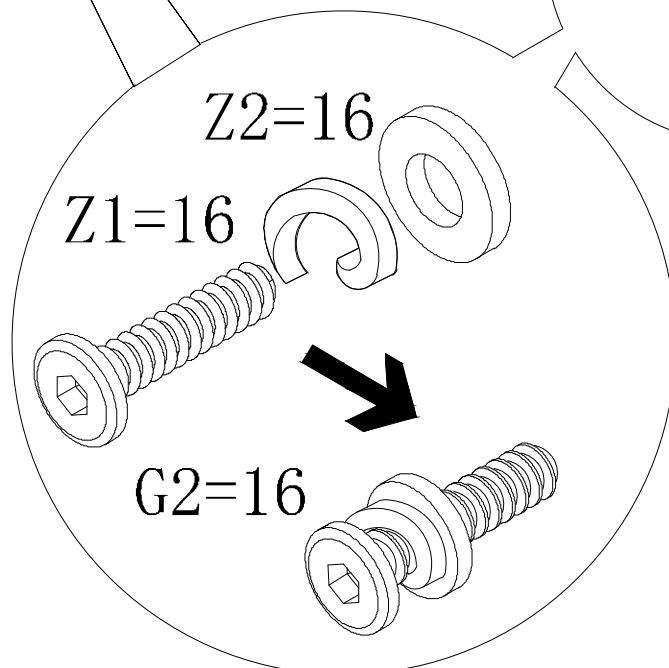

Assembly Instruction

Panel No	Panel Sizes	Quantity
1	1200*1200*40	1

Fittings

M6*16

G1=4

M4

H=1

M6*25

G2=16

J-1=4

J-2=1

Z1=16

Z2=16

STEP 1

STEP 2

STEP 3

Finish

温哥华餐桌W120包装2-1

Panel No		Panel Sizes	Quantity
2	护角	50*50*50	8
3	泡沫	1200*1200*10	2
4	泡沫	1280*60*40	2
5	泡沫	1200*60*40	2
6	三角泡沫	351*351*40	4
7	纸盒	内径1290*1290*70	1

温哥华餐桌W120包装2-2

Panel No		Panel Sizes	Quantity
8	护角	50*50*50	8
9	泡沫	720*465*20	2
10	泡沫	505*200*40	2
11	泡沫	725*200*20	2
12	泡沫	230*160*100	2
13	泡沫	550*160*100	1
14	纸盒	内径815*515*210	1