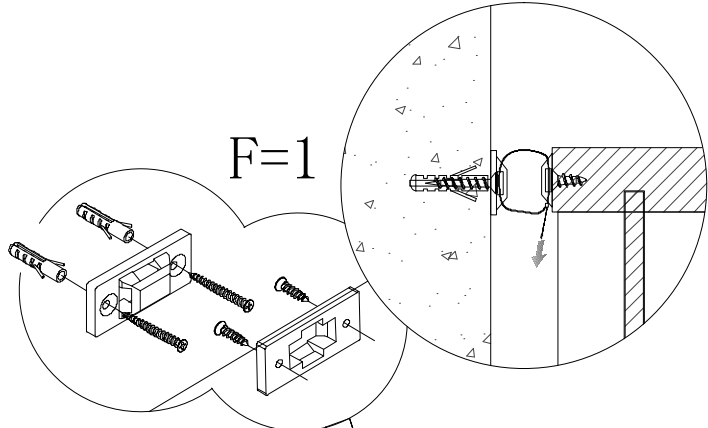

M3.5*12

V1=32

Z1=8

Z2=8

STEP 1

STEP 2

STEP 3

STEP 4

STEP 5

STEP 6

STEP 7

STEP 8

STEP 9

9-1

9-2

9-3

STEP 10

STEP 11

STEP 12

STEP 13

Finish

耐特四斗柜W75邮购包装

Panel No		Panel Sizes	Quantity
14	护角	50*50*50	8
15	泡沫	820*380*10	2
16	泡沫	420*210*40	2
17	泡沫	820*210*20	2
18	泡沫	820*40*25	2
19	泡沫	755*40*25	2
20	泡沫	160*70*25	2
21	泡沫	820*30*10	1