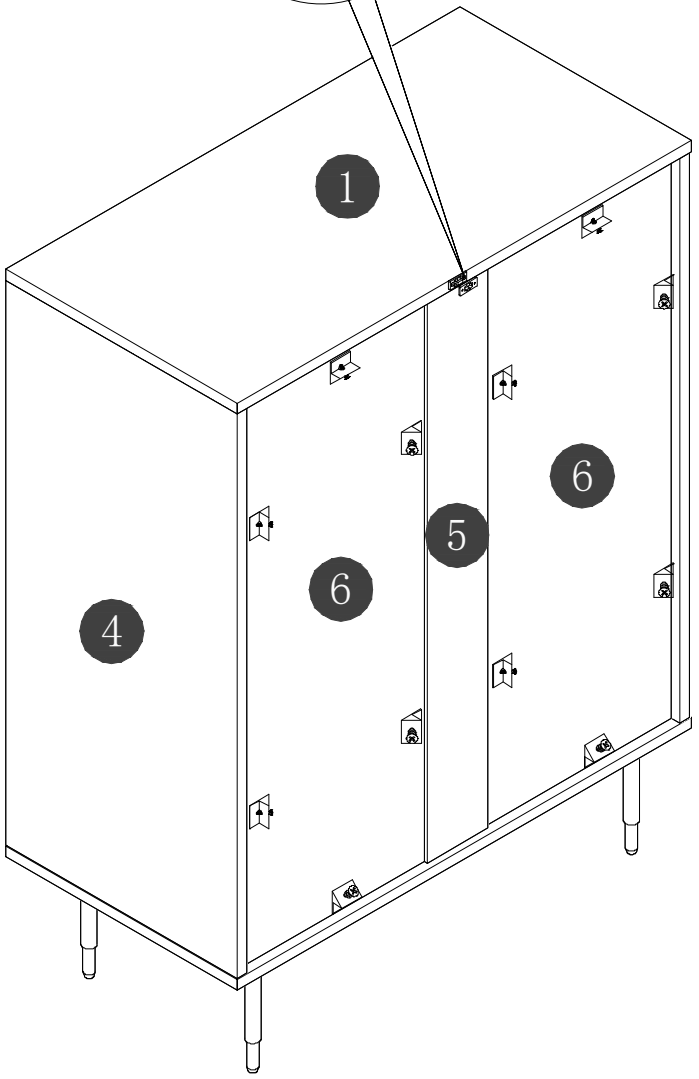

STEP 5

STEP 6

STEP 7

STEP 8

STEP 9

9-1

9-2

9-3

STEP 10

STEP 11

STEP 12

STEP 13

Finish

耐特四斗柜W75邮购包装

Panel No		Panel Sizes	Quantity
14	护角	50*50*50	8
15	泡沫	820*380*10	2
16	泡沫	420*210*40	2
17	泡沫	820*210*20	2
18	泡沫	820*40*25	2
19	泡沫	755*40*25	2
20	泡沫	160*70*25	2
21	泡沫	820*30*10	1