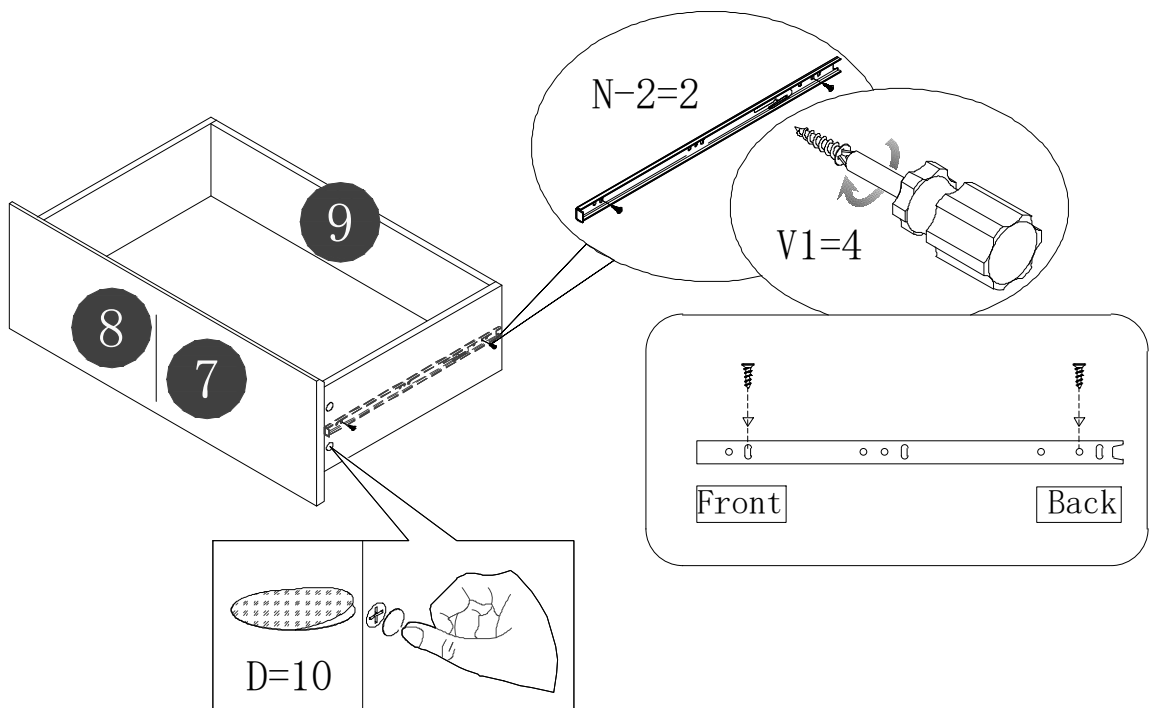

M3.5*12

V1=32

Z1=8

Z2=8

STEP 1

STEP 2

STEP 3

STEP 4

STEP 5

STEP 6

STEP 7

STEP 8

STEP 9

9-1

9-2

9-3

STEP 10

STEP 11

STEP 12

STEP 13

Finish

耐特四斗柜W75邮购包装

Panel No		Panel Sizes	Quantity
14	护角	50*50*50	8
15	泡沫	820*380*10	2
16	泡沫	420*210*40	2
17	泡沫	820*210*20	2
18	泡沫	820*40*25	2
19	泡沫	755*40*25	2
20	泡沫	160*70*25	2
21	泡沫	820*30*10	1