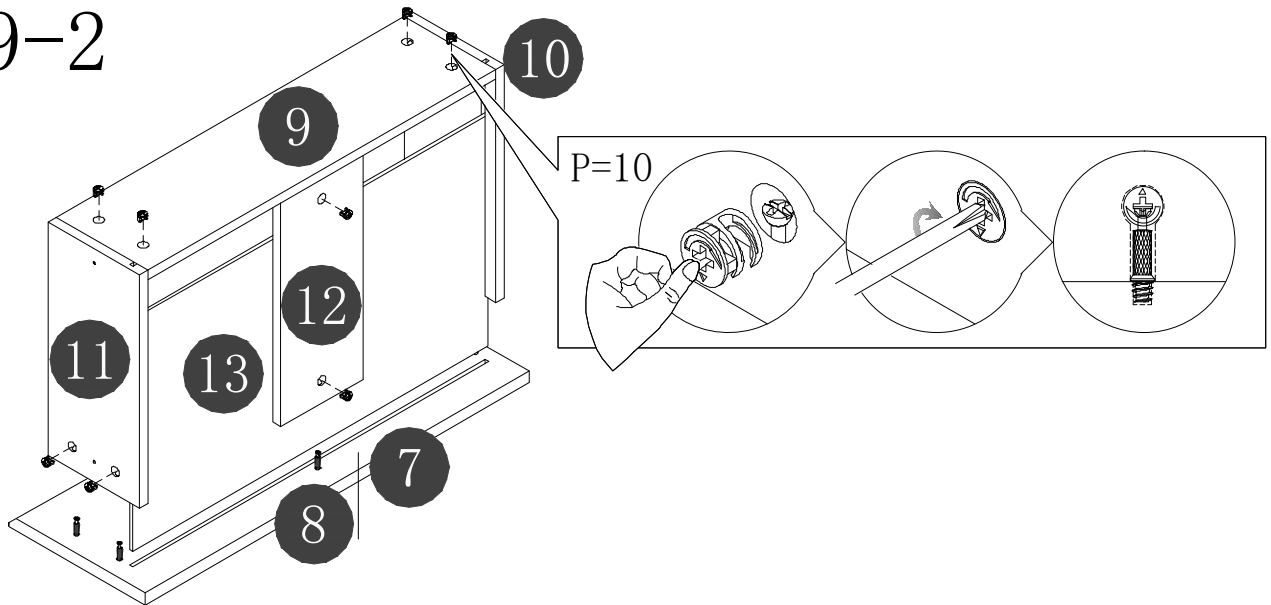

STEP 5

STEP 6

STEP 7

STEP 8

STEP 9

9-1

9-2

9-3

STEP 10

STEP 11

STEP 12

STEP 13

Finish

耐特四斗柜W75邮购包装

Panel No		Panel Sizes	Quantity
14	护角	50*50*50	8
15	泡沫	820*380*10	2
16	泡沫	420*210*40	2
17	泡沫	820*210*20	2
18	泡沫	820*40*25	2
19	泡沫	755*40*25	2
20	泡沫	160*70*25	2
21	泡沫	820*30*10	1