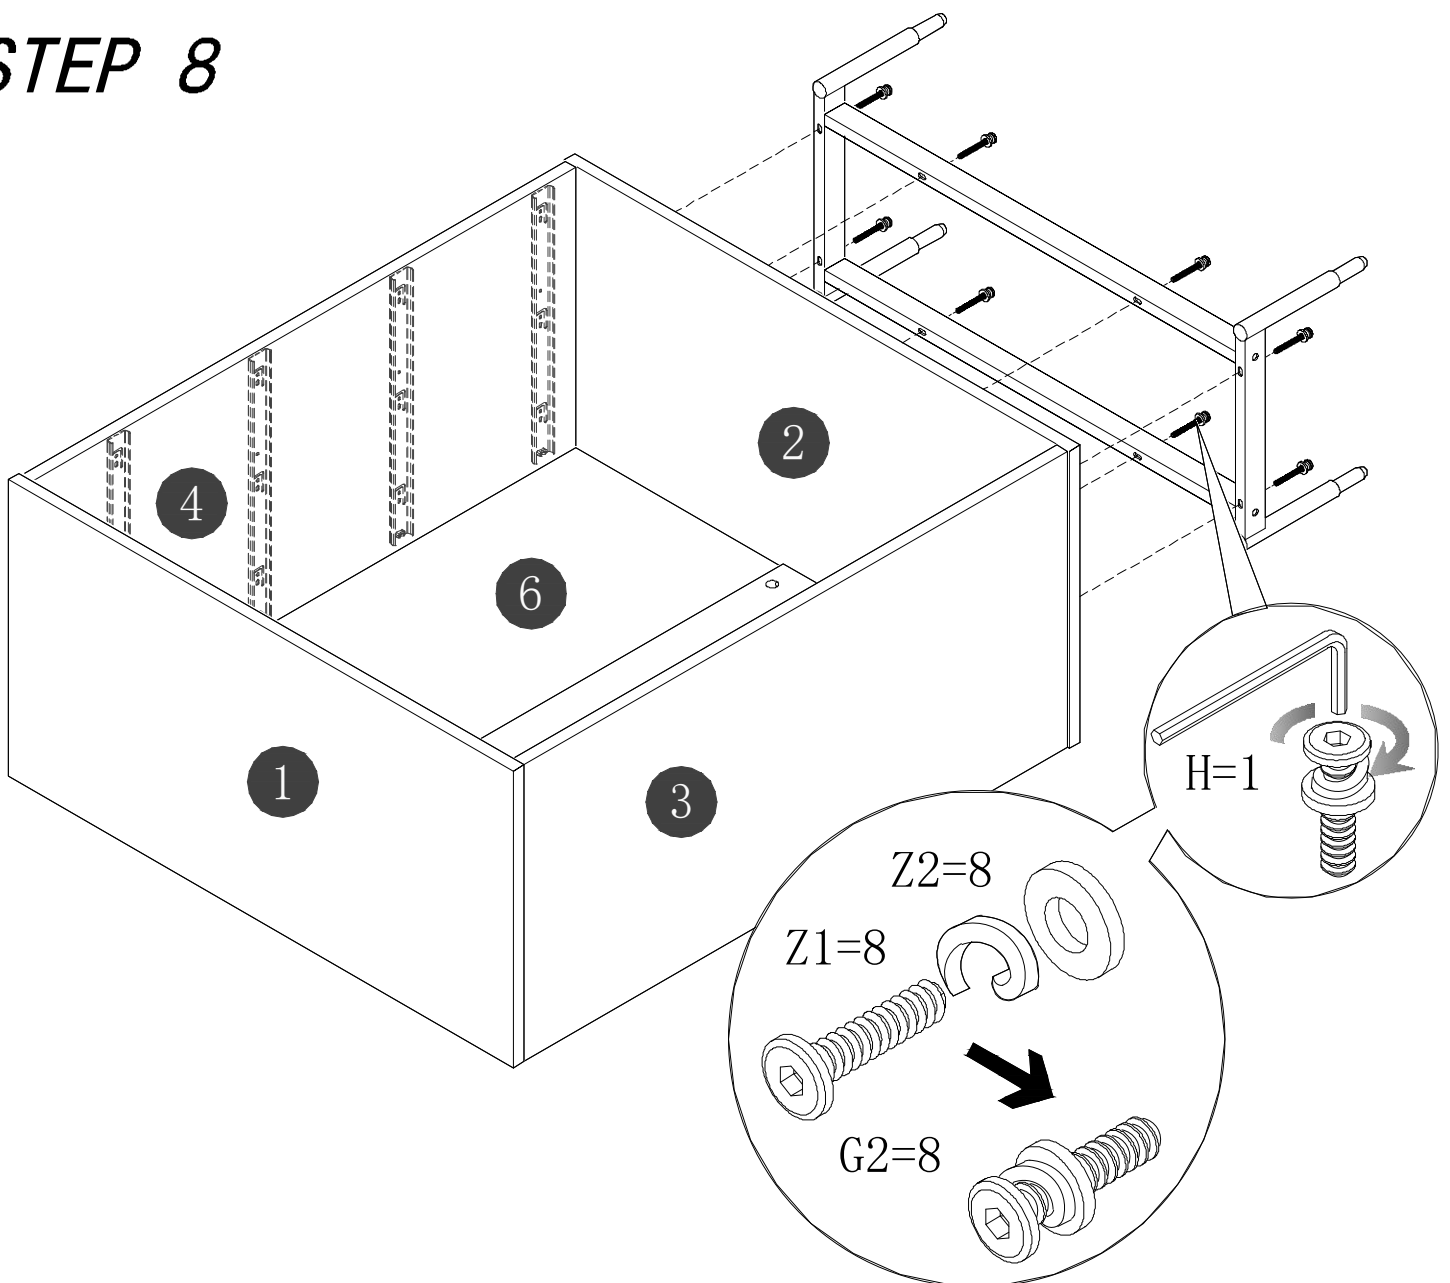

STEP 5

STEP 6

STEP 7

STEP 8

STEP 9

9-1

9-2

9-3

STEP 10

STEP 11

STEP 12

STEP 13

Finish

耐特四斗柜W75邮购包装

Panel No		Panel Sizes	Quantity
14	护角	50*50*50	8
15	泡沫	820*380*10	2
16	泡沫	420*210*40	2
17	泡沫	820*210*20	2
18	泡沫	820*40*25	2
19	泡沫	755*40*25	2
20	泡沫	160*70*25	2
21	泡沫	820*30*10	1