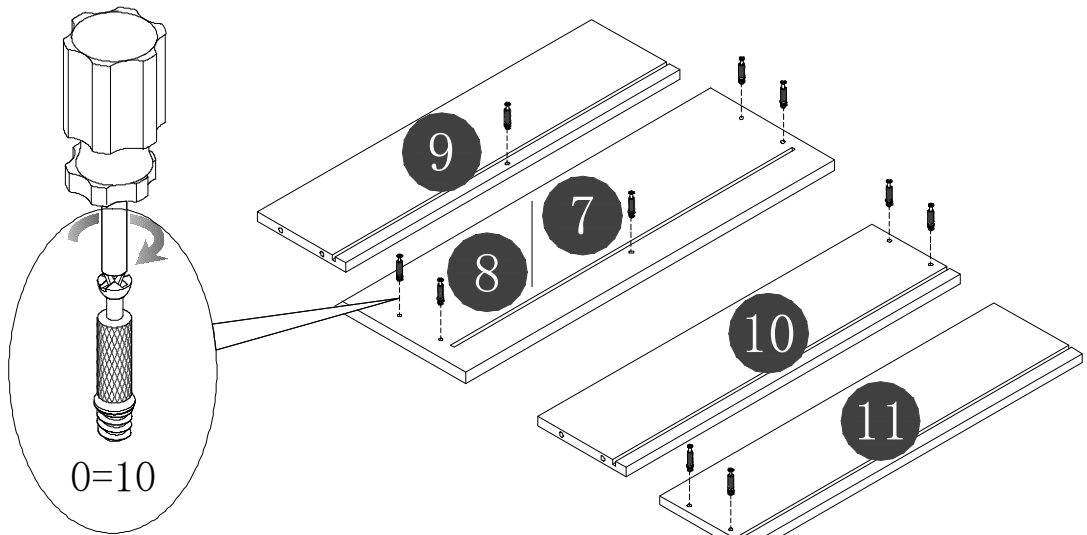

M3.5*12

V1=32

Z1=8

Z2=8

STEP 1

STEP 2

STEP 3

STEP 4

STEP 5

STEP 6

STEP 7

STEP 8

STEP 9

9-1

9-2

9-3

STEP 10

STEP 11

STEP 12

STEP 13

Finish

耐特四斗柜W75邮购包装

Panel No		Panel Sizes	Quantity
14	护角	50*50*50	8
15	泡沫	820*380*10	2
16	泡沫	420*210*40	2
17	泡沫	820*210*20	2
18	泡沫	820*40*25	2
19	泡沫	755*40*25	2
20	泡沫	160*70*25	2
21	泡沫	820*30*10	1