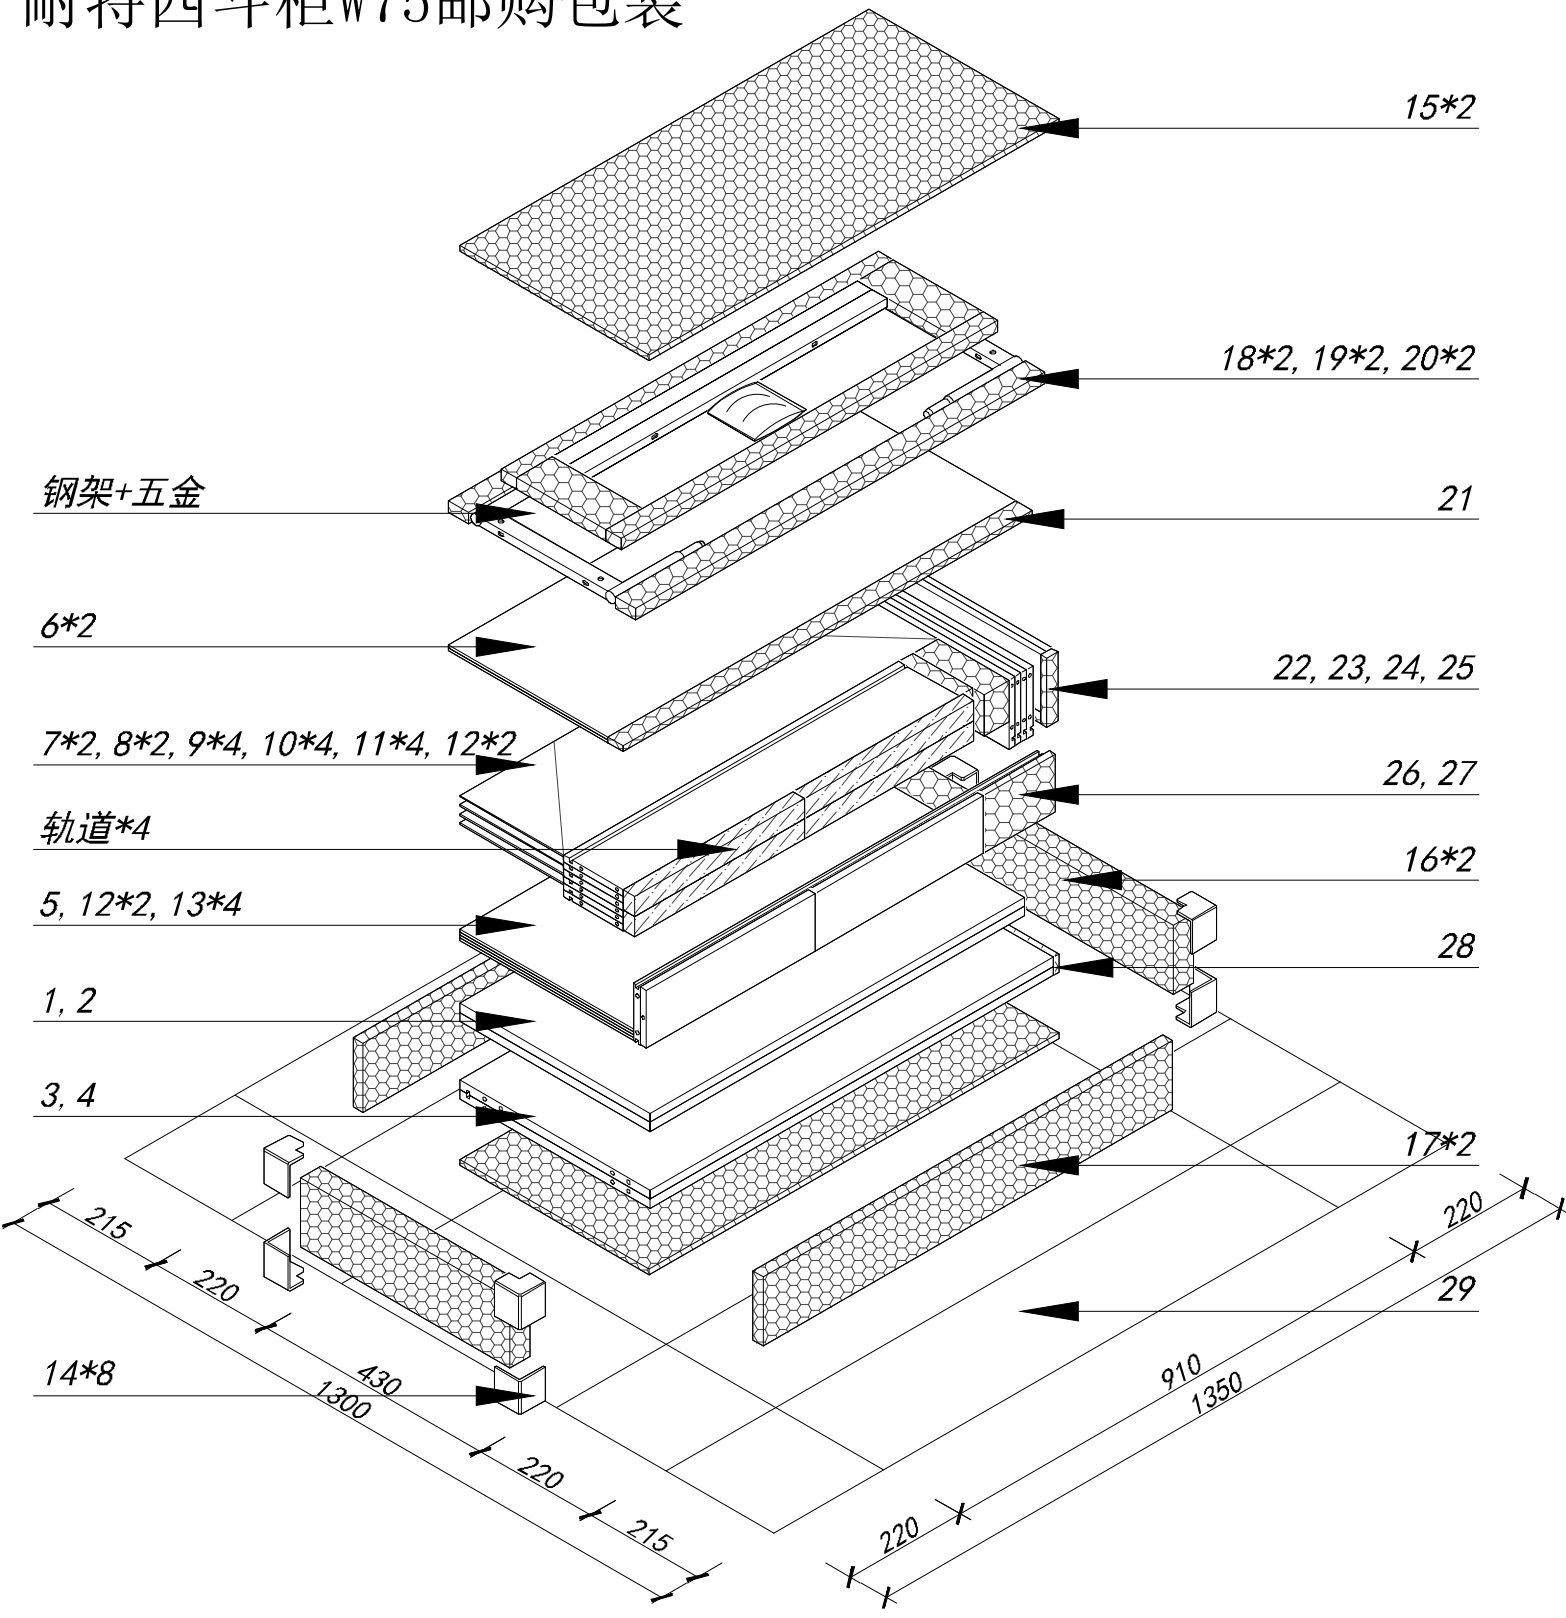

STEP 10

STEP 11

STEP 12

STEP 13

Finish

耐特四斗柜W75邮购包装

Panel No		Panel Sizes	Quantity
14	护角	50*50*50	8
15	泡沫	820*380*10	2
16	泡沫	420*210*40	2
17	泡沫	820*210*20	2
18	泡沫	820*40*25	2
19	泡沫	755*40*25	2
20	泡沫	160*70*25	2
21	泡沫	820*30*10	1

Panel No		Panel Sizes	Quantity
22	泡沫	335*20*20	1
23	泡沫	120*20*10	1
24	泡沫	210*30*25	1
25	泡沫	140*50*70	1
26	泡沫	120*50*25	1
27	泡沫	350*65*20	1
28	泡沫	143*100*10	1
29	纸盒	内径910*430*220	1