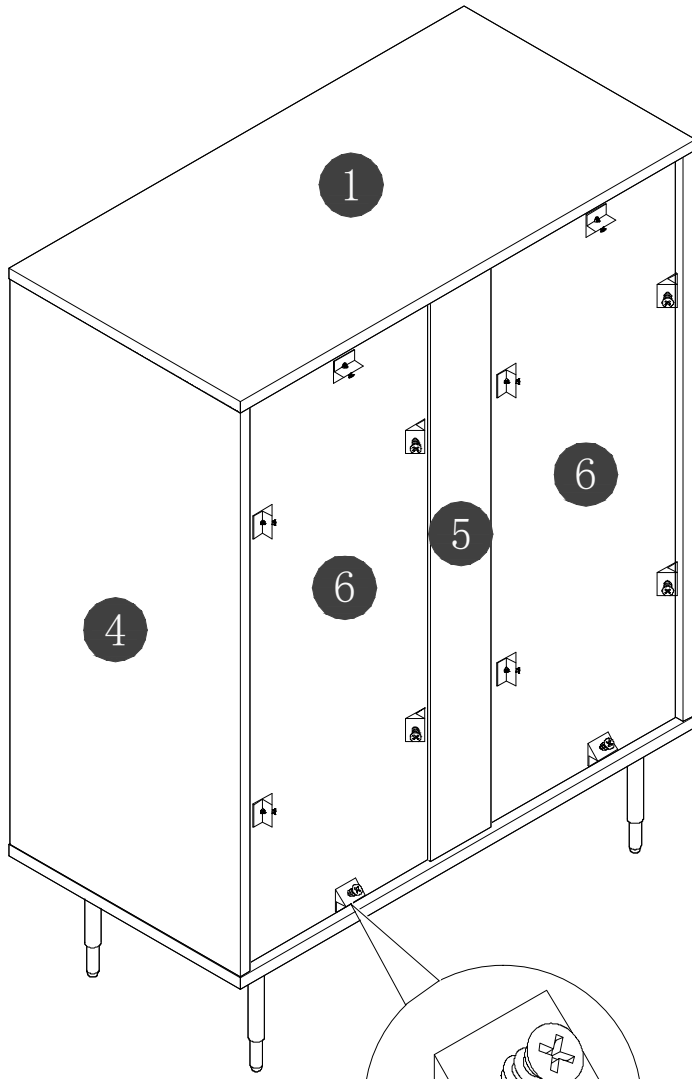

STEP 5

STEP 6

STEP 7

STEP 8

STEP 9

9-1

9-2

9-3

STEP 10

STEP 11

STEP 12

STEP 13

Finish

耐特四斗柜W75邮购包装

Panel No		Panel Sizes	Quantity
14	护角	50*50*50	8
15	泡沫	820*380*10	2
16	泡沫	420*210*40	2
17	泡沫	820*210*20	2
18	泡沫	820*40*25	2
19	泡沫	755*40*25	2
20	泡沫	160*70*25	2
21	泡沫	820*30*10	1