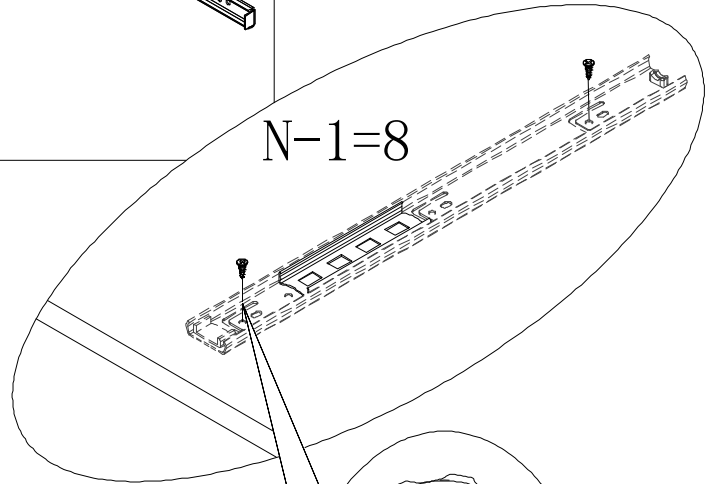

M3.5*12

V1=32

Z1=8

Z2=8

STEP 1

STEP 2

STEP 3

STEP 4

STEP 5

STEP 6

STEP 7

STEP 8

STEP 9

9-1

9-2

9-3

STEP 10

STEP 11

STEP 12

STEP 13

Finish

耐特四斗柜W75邮购包装

Panel No		Panel Sizes	Quantity
14	护角	50*50*50	8
15	泡沫	820*380*10	2
16	泡沫	420*210*40	2
17	泡沫	820*210*20	2
18	泡沫	820*40*25	2
19	泡沫	755*40*25	2
20	泡沫	160*70*25	2
21	泡沫	820*30*10	1