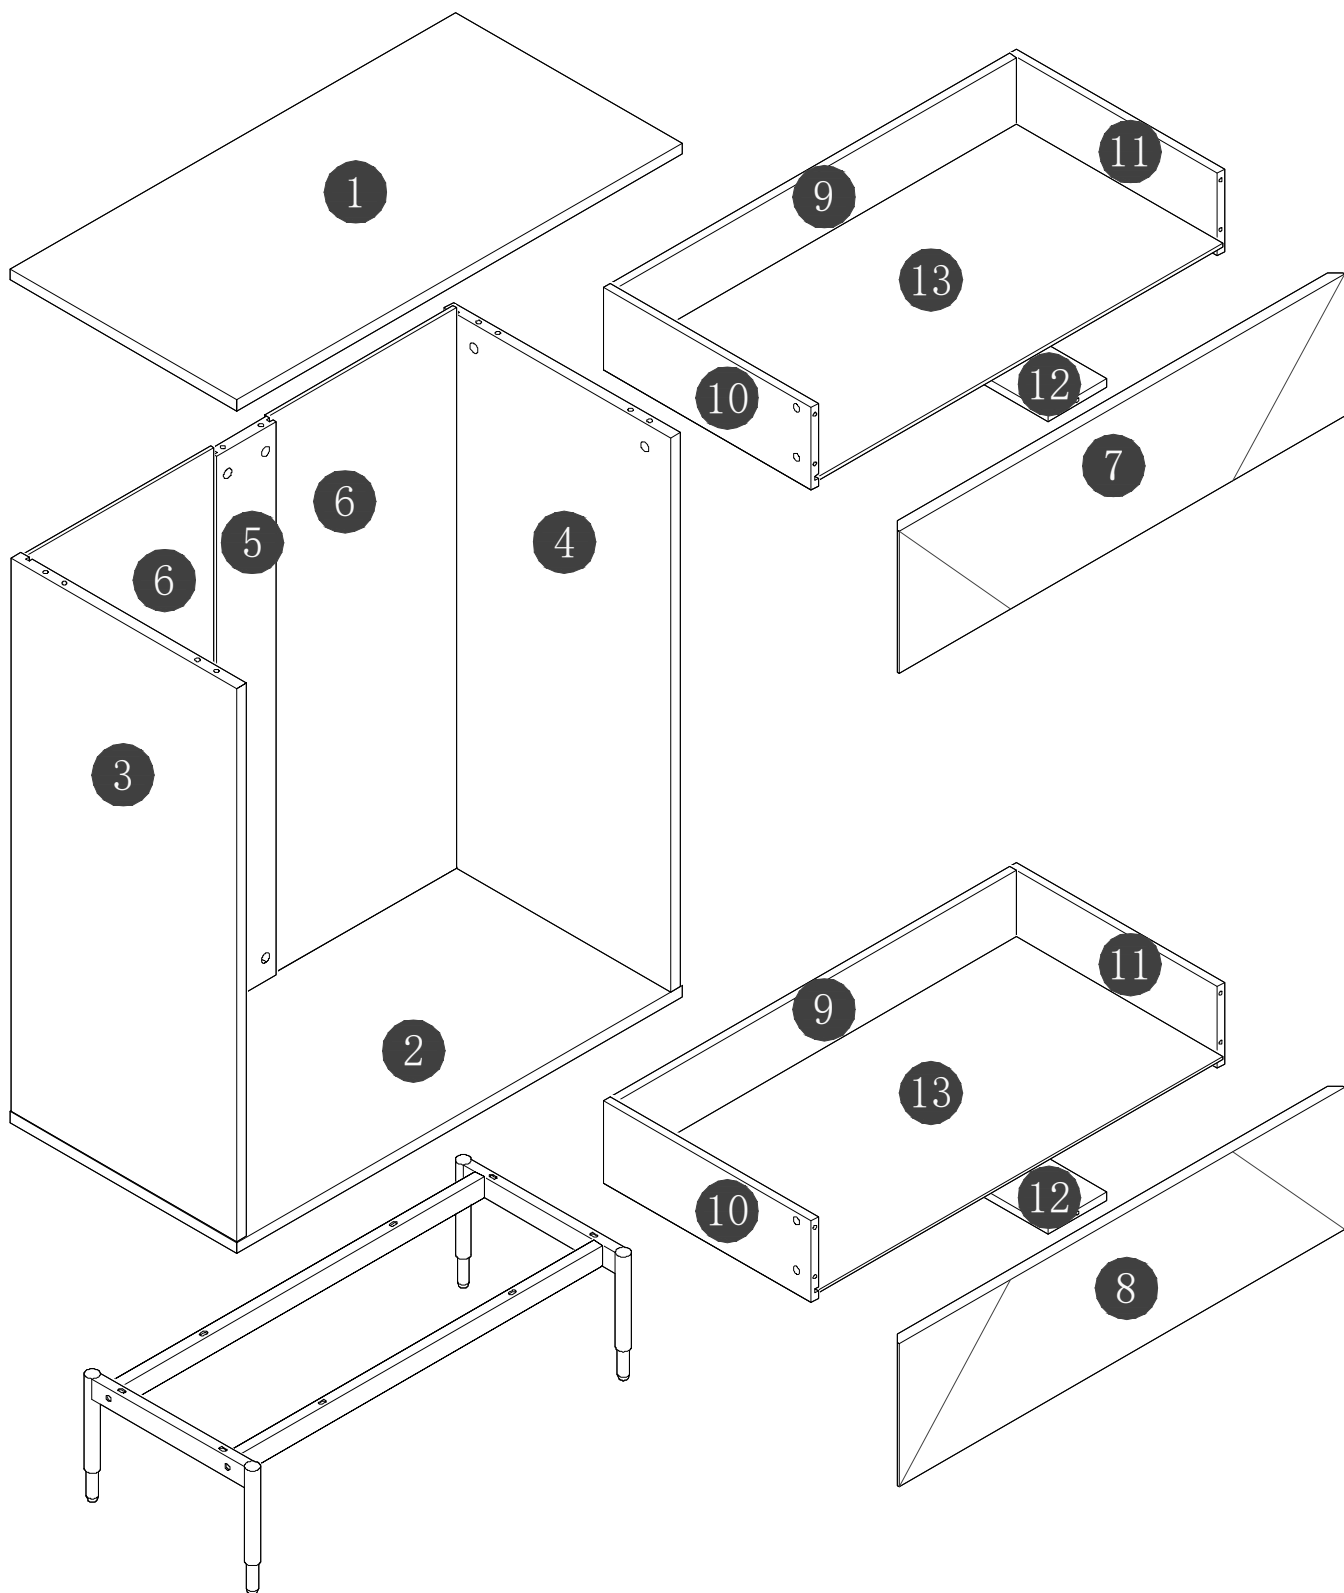

Assembly Instructions

Panel No	Panel Sizes	Quantity
1	750*382*16	1
2	500*382*16	1
3	808*381*16	1
4	808*381*16	1
5	808*100*16	1
6	818*318*5	2
7	750*208*18	2

Panel No	Panel Sizes	Quantity
8	750*208*18	2
9	672*120*12	4
10	350*120*12	4
11	350*120*12	4
12	337*100*12	4
13	682*348*5	4

Fittings

A=8

B=8

C=8

D=48

E=12

F=1

G1=4

Panel No		Panel Sizes	Quantity
22	泡沫	335*20*20	1
23	泡沫	120*20*10	1
24	泡沫	210*30*25	1
25	泡沫	140*50*70	1
26	泡沫	120*50*25	1
27	泡沫	350*65*20	1
28	泡沫	143*100*10	1
29	纸盒	内径910*430*220	1