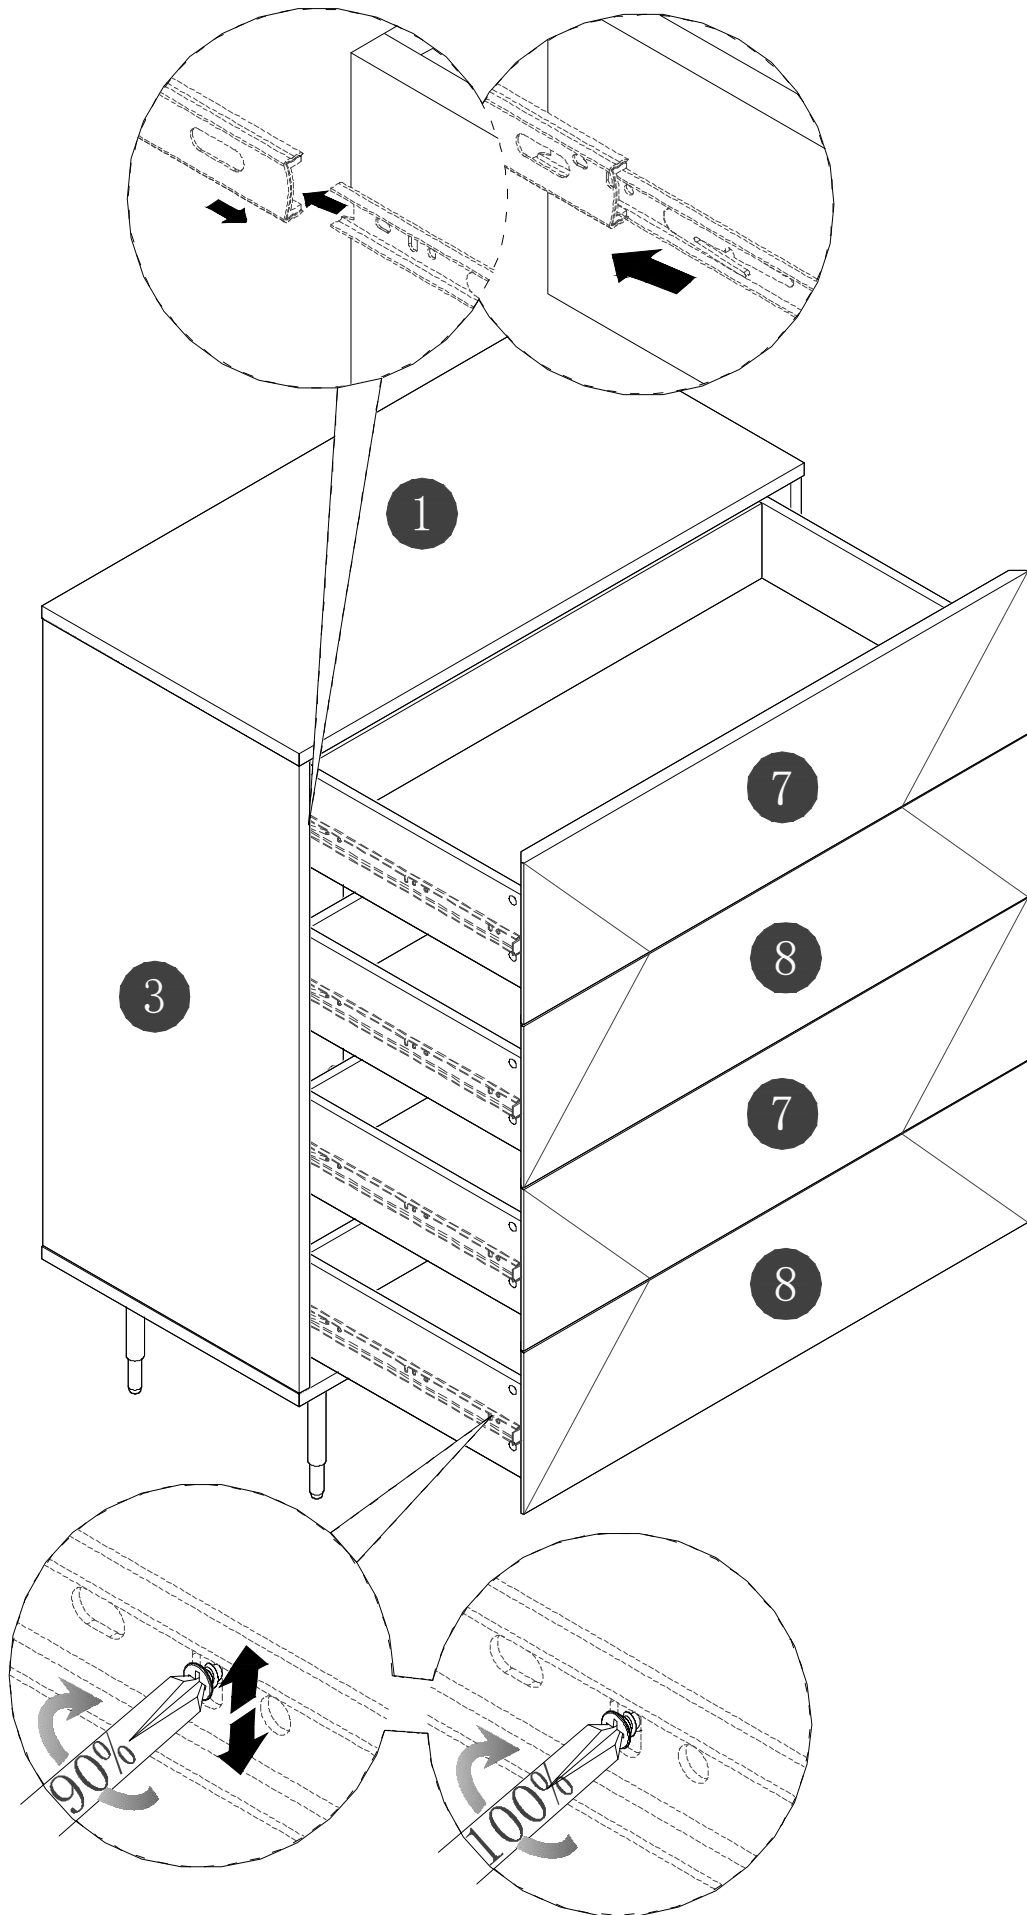

STEP 5

STEP 6

STEP 7

STEP 8

STEP 9

9-1

9-2

9-3

STEP 10

STEP 11

STEP 12

STEP 13

Finish

耐特四斗柜W75邮购包装

Panel No		Panel Sizes	Quantity
14	护角	50*50*50	8
15	泡沫	820*380*10	2
16	泡沫	420*210*40	2
17	泡沫	820*210*20	2
18	泡沫	820*40*25	2
19	泡沫	755*40*25	2
20	泡沫	160*70*25	2
21	泡沫	820*30*10	1