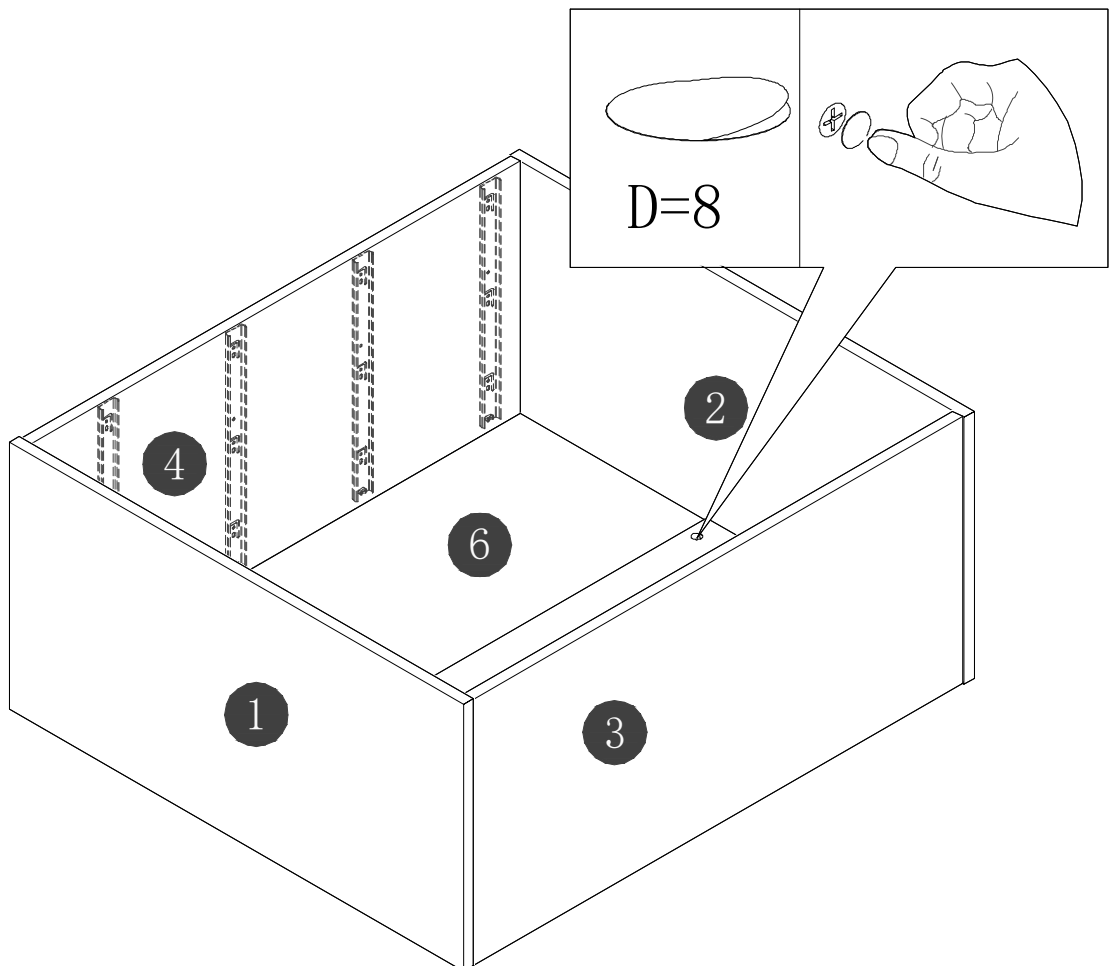

M3.5*12

V1=32

Z1=8

Z2=8

STEP 1

STEP 2

STEP 3

STEP 4

STEP 5

STEP 6

STEP 7

STEP 8

STEP 9

9-1

9-2

9-3

STEP 10

STEP 11

STEP 12

STEP 13

Finish

耐特四斗柜W75邮购包装

Panel No		Panel Sizes	Quantity
14	护角	50*50*50	8
15	泡沫	820*380*10	2
16	泡沫	420*210*40	2
17	泡沫	820*210*20	2
18	泡沫	820*40*25	2
19	泡沫	755*40*25	2
20	泡沫	160*70*25	2
21	泡沫	820*30*10	1