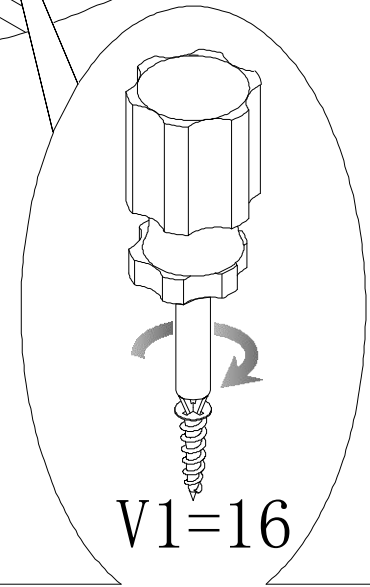

Assembly Instructions

Panel No	Panel Sizes	Quantity
1	750*382*16	1
2	500*382*16	1
3	808*381*16	1
4	808*381*16	1
5	808*100*16	1
6	818*318*5	2
7	750*208*18	2

Panel No	Panel Sizes	Quantity
8	750*208*18	2
9	672*120*12	4
10	350*120*12	4
11	350*120*12	4
12	337*100*12	4
13	682*348*5	4

M3.5*12

V1=32

Z1=8

Z2=8

STEP 1

STEP 2

STEP 3

STEP 4

STEP 5

STEP 6

STEP 7

STEP 8

STEP 9

9-1

9-2

9-3

STEP 10

STEP 11

STEP 12

STEP 13

Finish

耐特四斗柜W75邮购包装

Panel No		Panel Sizes	Quantity
14	护角	50*50*50	8
15	泡沫	820*380*10	2
16	泡沫	420*210*40	2
17	泡沫	820*210*20	2
18	泡沫	820*40*25	2
19	泡沫	755*40*25	2
20	泡沫	160*70*25	2
21	泡沫	820*30*10	1