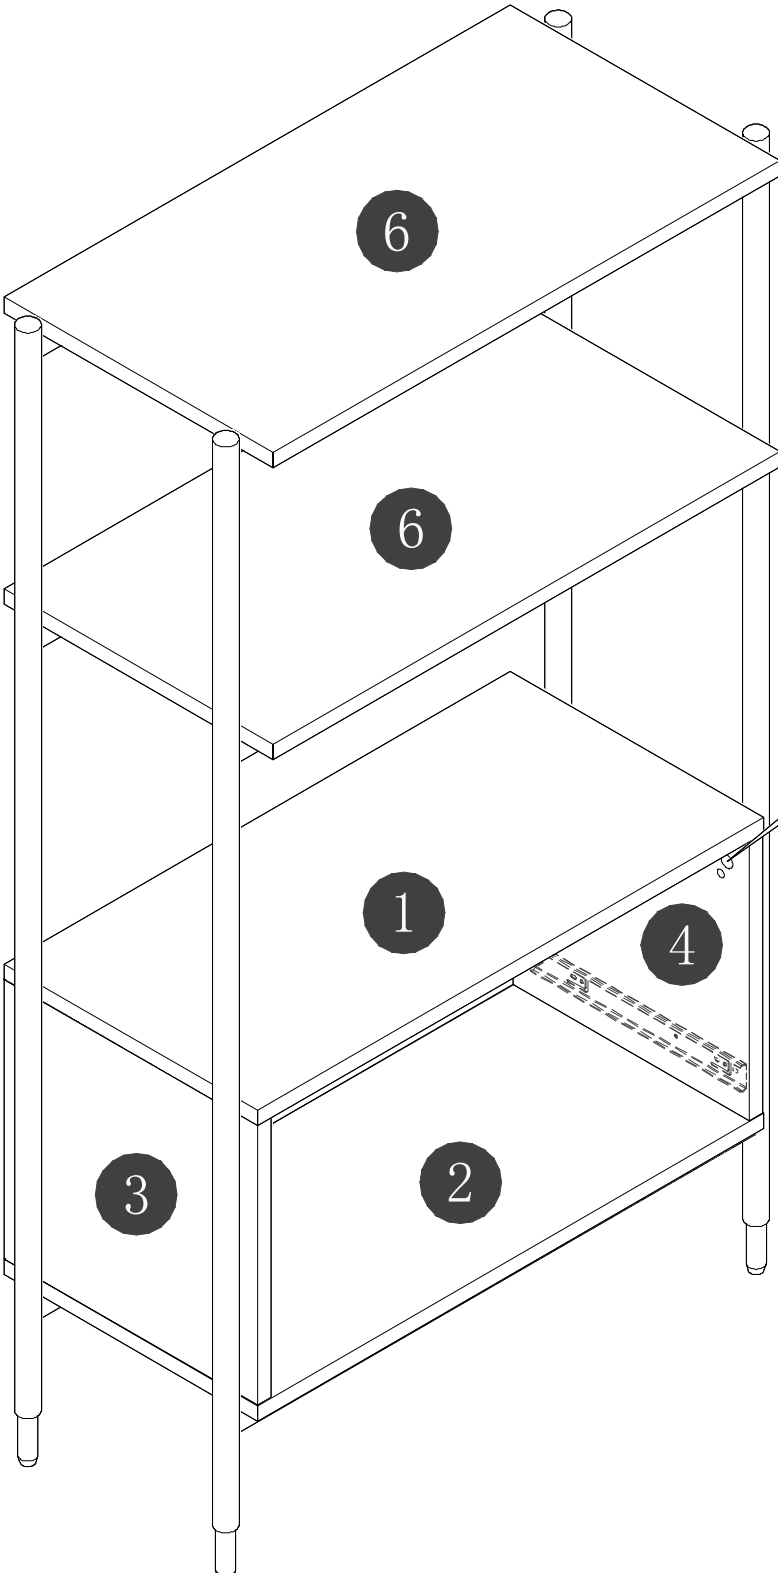

Fittings

A=4

B=8

C=4

D=12

E=4

F=1

M6*30

P=8

M3.5*12

V1=8

Z2=12

STEP 1

STEP 2

STEP 3

STEP 4

STEP 5

STEP 6

STEP 7

STEP 8

8-1

8-2

8-3

STEP 9

Panel No		Panel Sizes	Quantity
20	泡沫	600*55*10	1
21	泡沫	600*55*10	2
22	泡沫	250*30*55	2
23	泡沫	533*250*25	1
24	泡沫	523*50*10	1
25	泡沫	250*10*10	1
26	泡沫	250*133*10	1
27	纸盒	内径1260*710*85	1