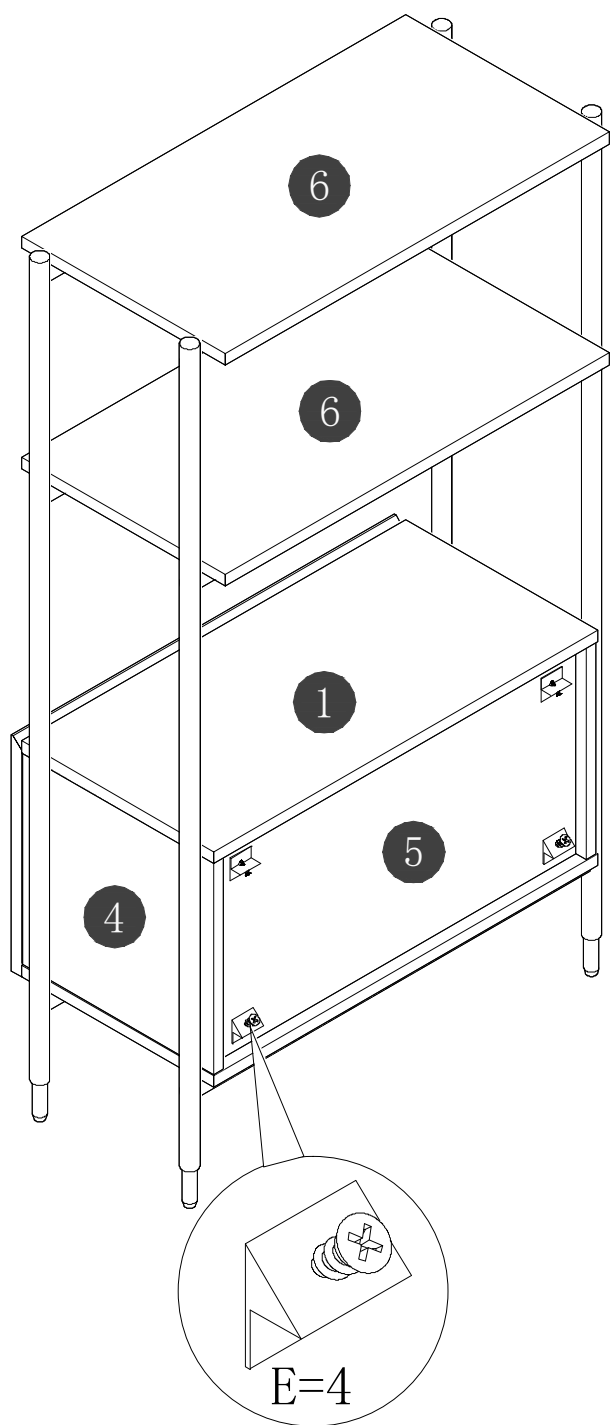

Fittings

A=4

B=8

C=4

D=12

E=4

F=1

M6*30

STEP 5

STEP 6

STEP 7

STEP 8

8-1

8-2

8-3

STEP 9

STEP 10

STEP 11

STEP 12

Finish

耐特矮书架W655邮购包装

Panel No		Panel Sizes	Quantity
12	护角	50*50*50	8
13	泡沫	1170*660*10	2
14	泡沫	700*75*40	2
15	泡沫	1170*75*20	2
16	泡沫	600*55*20	2
17	泡沫	600*15*10	1
18	泡沫	150*85*55	2
19	泡沫	600*50*55	1

Panel No		Panel Sizes	Quantity
20	泡沫	600*55*10	1
21	泡沫	600*55*10	2
22	泡沫	250*30*55	2
23	泡沫	533*250*25	1
24	泡沫	523*50*10	1
25	泡沫	250*10*10	1
26	泡沫	250*133*10	1
27	纸盒	内径1260*710*85	1