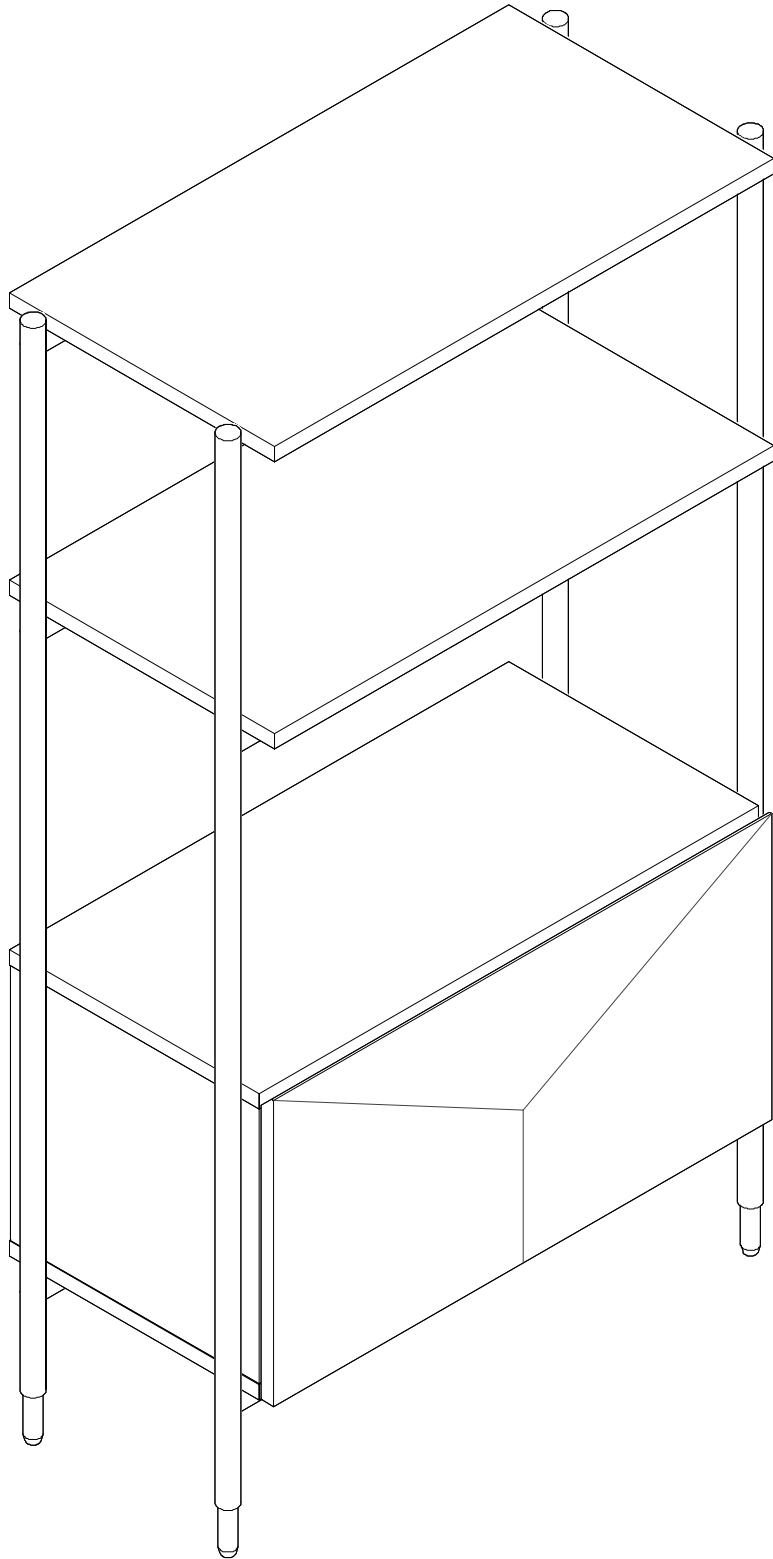

Fittings

A=4

B=8

C=4

D=12

E=4

F=1

M6*30

STEP 5

STEP 6

STEP 7

STEP 8

8-1

8-2

8-3

STEP 9

STEP 10

STEP 11

STEP 12

Finish

耐特矮书架W655邮购包装

Panel No		Panel Sizes	Quantity
12	护角	50*50*50	8
13	泡沫	1170*660*10	2
14	泡沫	700*75*40	2
15	泡沫	1170*75*20	2
16	泡沫	600*55*20	2
17	泡沫	600*15*10	1
18	泡沫	150*85*55	2
19	泡沫	600*50*55	1

Panel No		Panel Sizes	Quantity
20	泡沫	600*55*10	1
21	泡沫	600*55*10	2
22	泡沫	250*30*55	2
23	泡沫	533*250*25	1
24	泡沫	523*50*10	1
25	泡沫	250*10*10	1
26	泡沫	250*133*10	1
27	纸盒	内径1260*710*85	1