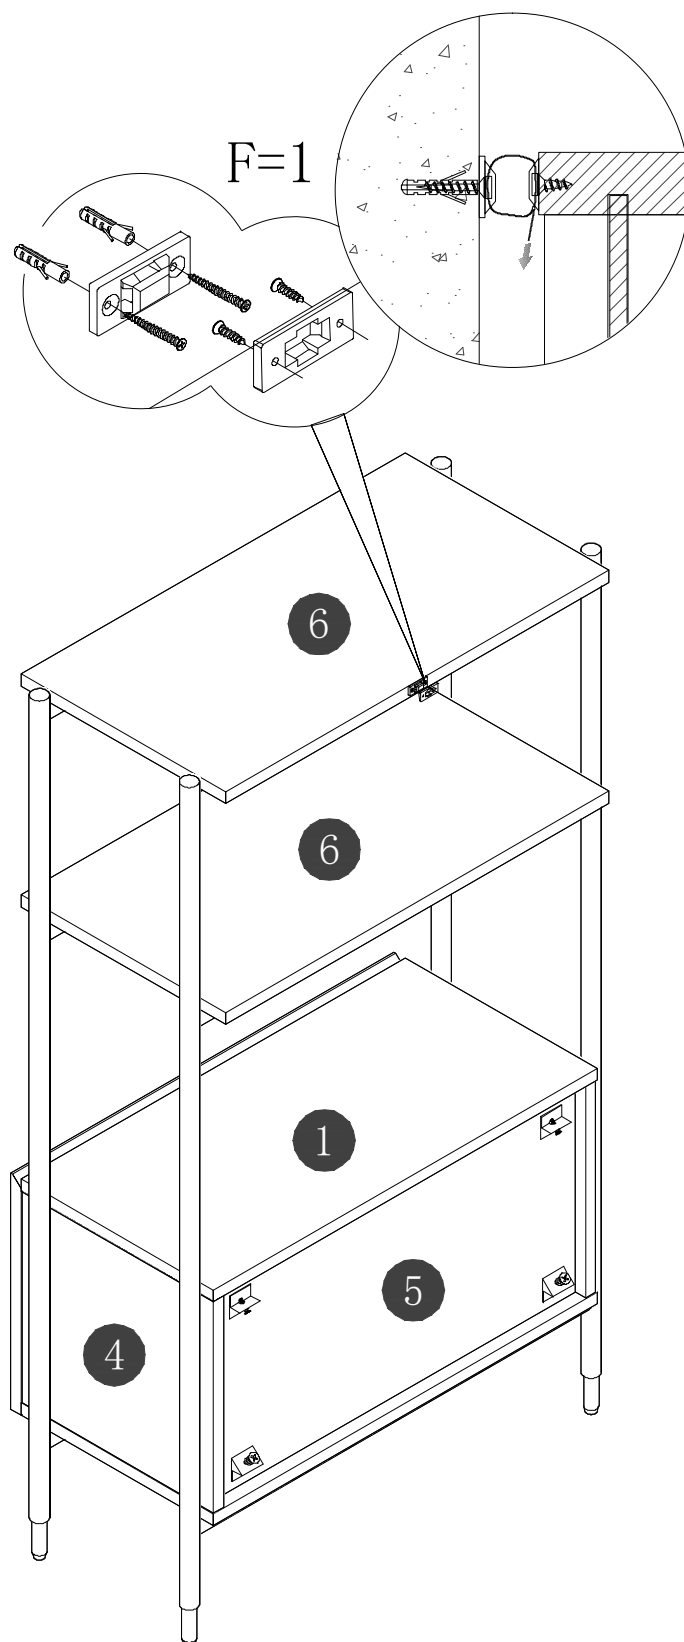

Fittings

A=4

B=8

C=4

D=12

E=4

F=1

M6*30

STEP 5

STEP 6

STEP 7

STEP 8

8-1

8-2

8-3

STEP 9

STEP 10

STEP 11

STEP 12

Finish

耐特矮书架W655邮购包装

Panel No		Panel Sizes	Quantity
12	护角	50*50*50	8
13	泡沫	1170*660*10	2
14	泡沫	700*75*40	2
15	泡沫	1170*75*20	2
16	泡沫	600*55*20	2
17	泡沫	600*15*10	1
18	泡沫	150*85*55	2
19	泡沫	600*50*55	1

Panel No		Panel Sizes	Quantity
20	泡沫	600*55*10	1
21	泡沫	600*55*10	2
22	泡沫	250*30*55	2
23	泡沫	533*250*25	1
24	泡沫	523*50*10	1
25	泡沫	250*10*10	1
26	泡沫	250*133*10	1
27	纸盒	内径1260*710*85	1