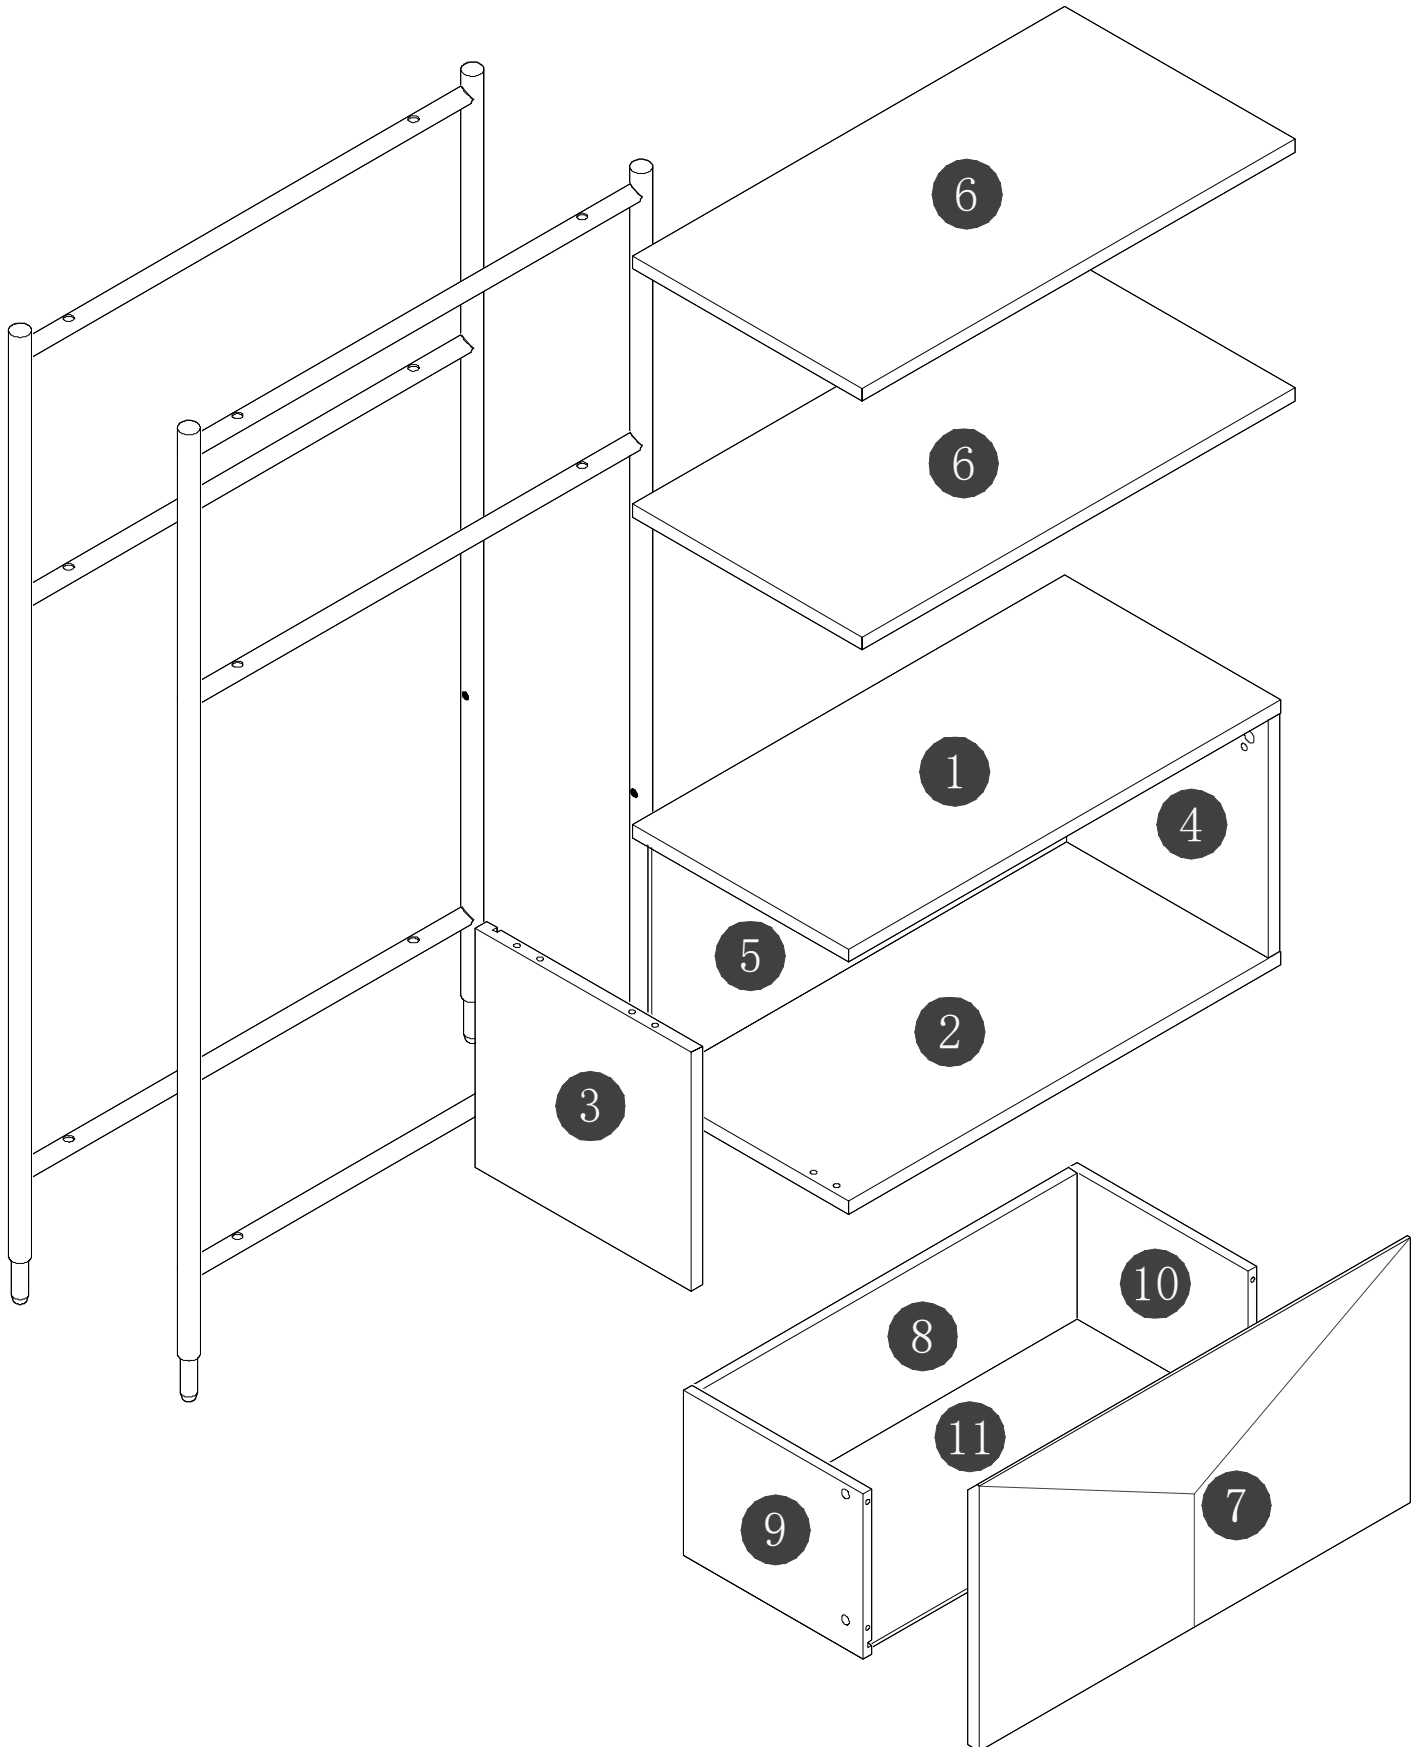

Assembly Instructions

Panel No	Panel Sizes	Quantity
1	602*301*16	1
2	602*301*16	1
3	288*300*16	1
4	288*300*16	1
5	578*298*5	1
6	602*320*16	2

Panel No	Panel Sizes	Quantity
7	600*320*18	1
8	524*200*12	1
9	250*200*12	1
10	250*200*12	1
11	534*248*5	1

Fittings

A=4

B=8

C=4

D=12

E=4

F=1

M6*30

Panel No		Panel Sizes	Quantity
20	泡沫	600*55*10	1
21	泡沫	600*55*10	2
22	泡沫	250*30*55	2
23	泡沫	533*250*25	1
24	泡沫	523*50*10	1
25	泡沫	250*10*10	1
26	泡沫	250*133*10	1
27	纸盒	内径1260*710*85	1