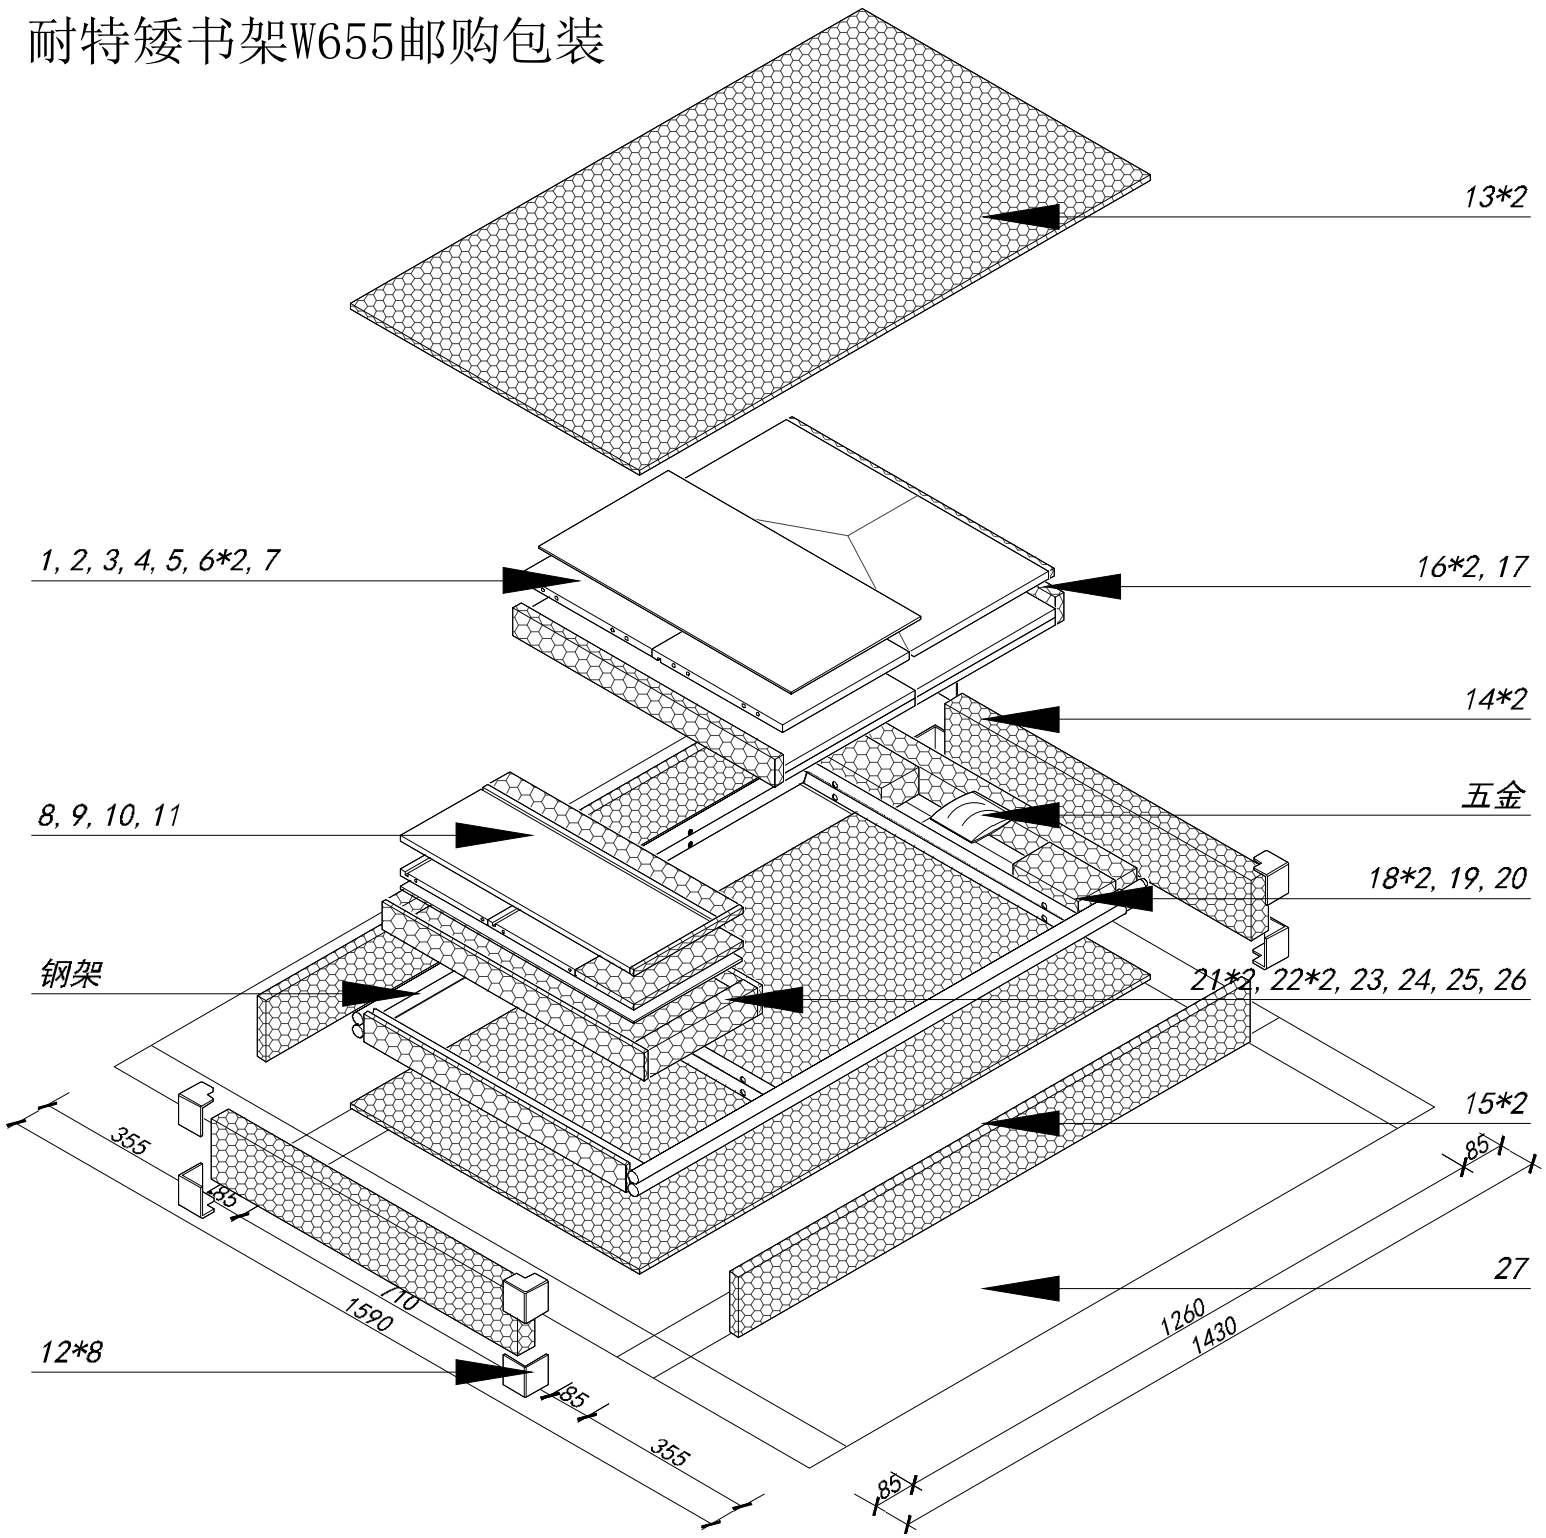

Fittings

A=4

B=8

C=4

D=12

E=4

F=1

M6*30

STEP 5

STEP 6

STEP 7

STEP 8

8-1

8-2

8-3

STEP 9

STEP 10

STEP 11

STEP 12

Finish

耐特矮书架W655邮购包装

Panel No		Panel Sizes	Quantity
12	护角	50*50*50	8
13	泡沫	1170*660*10	2
14	泡沫	700*75*40	2
15	泡沫	1170*75*20	2
16	泡沫	600*55*20	2
17	泡沫	600*15*10	1
18	泡沫	150*85*55	2
19	泡沫	600*50*55	1

Panel No		Panel Sizes	Quantity
20	泡沫	600*55*10	1
21	泡沫	600*55*10	2
22	泡沫	250*30*55	2
23	泡沫	533*250*25	1
24	泡沫	523*50*10	1
25	泡沫	250*10*10	1
26	泡沫	250*133*10	1
27	纸盒	内径1260*710*85	1