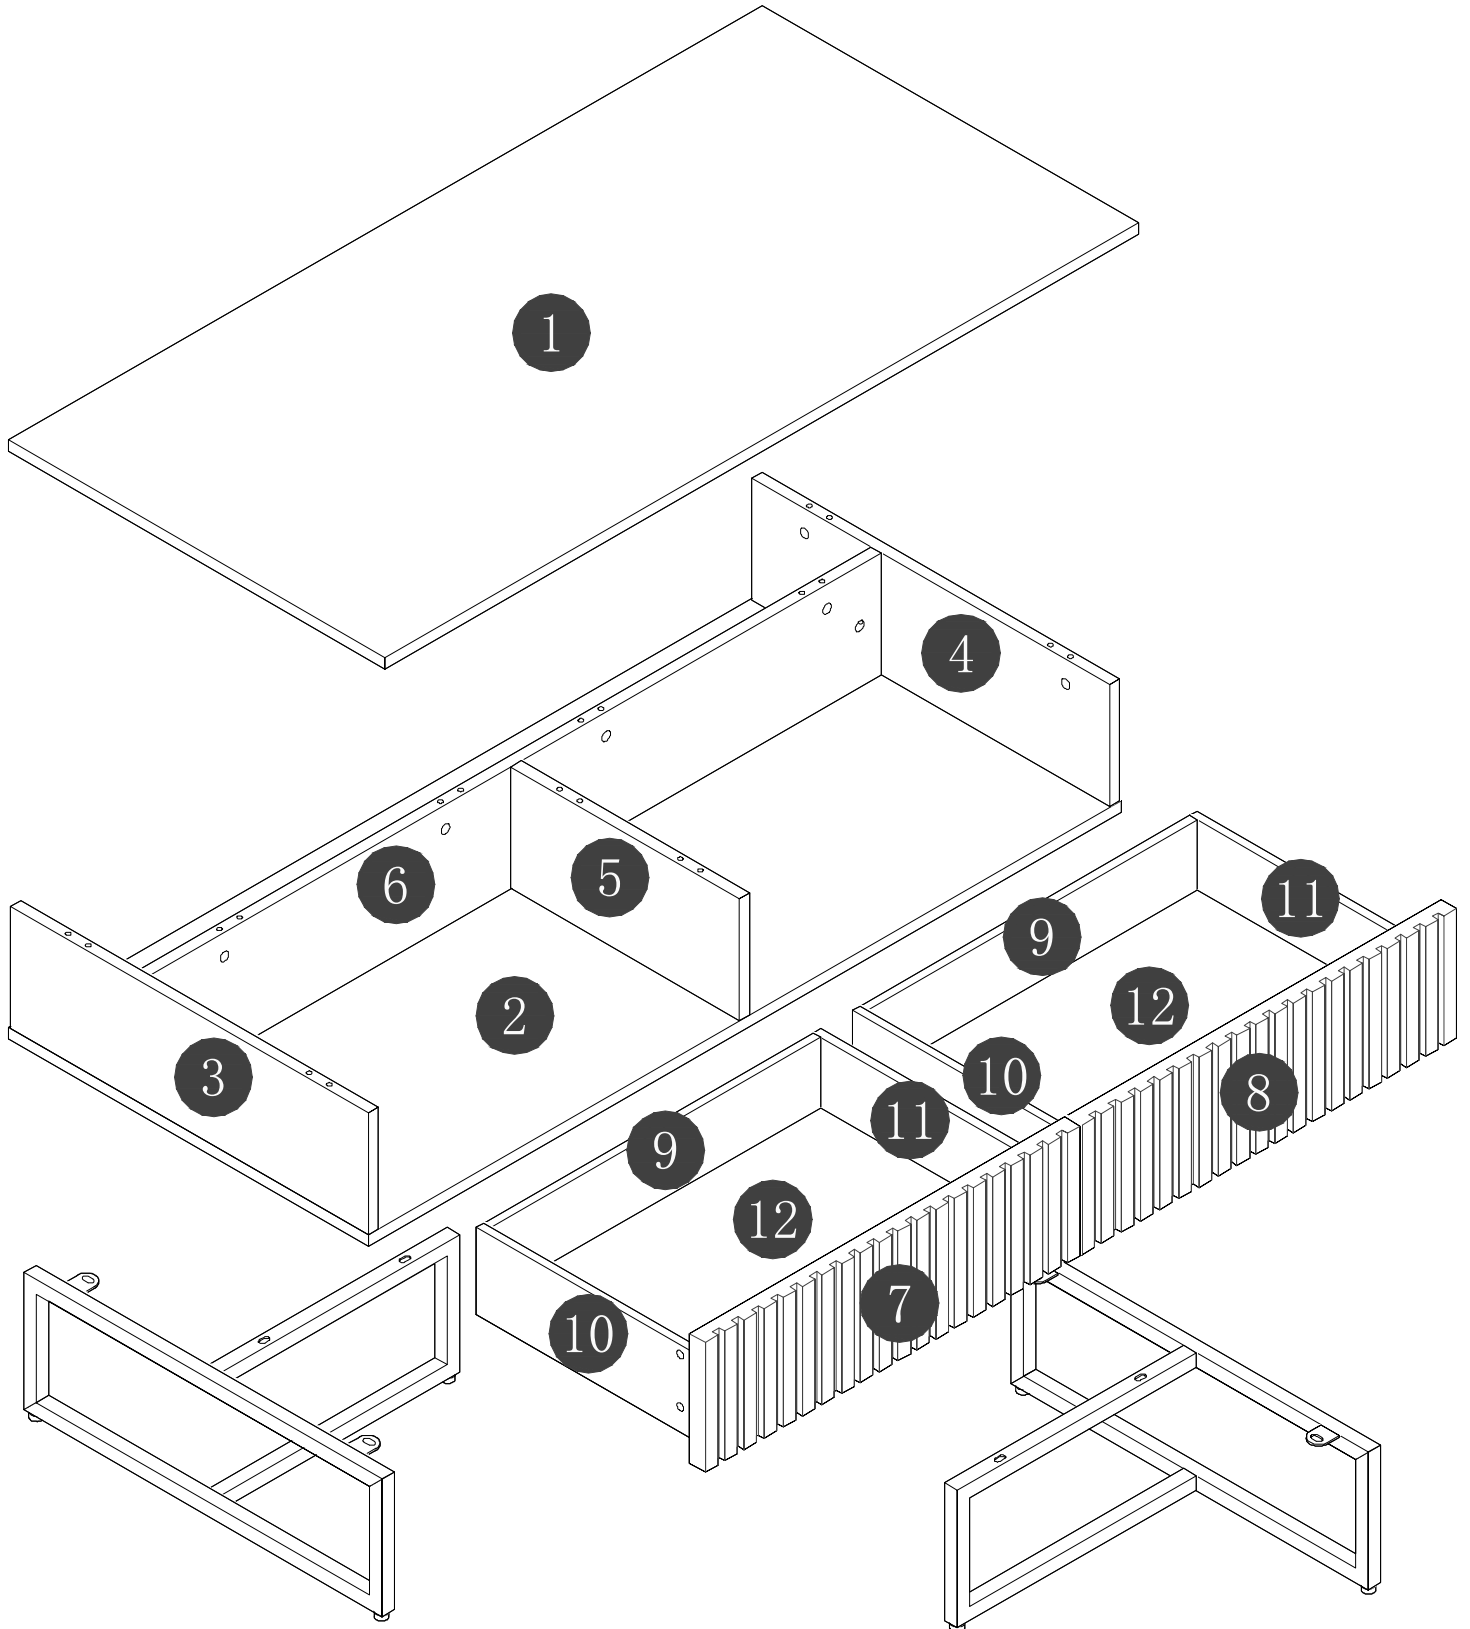

Panel No	Panel Sizes	Quantity
1	1200*600*16	1
2	1200*573*16	1
3	168*570*16	1
4	168*570*16	1
5	168*364*16	1
6	1166*168*16	1

Panel No	Panel Sizes	Quantity
7	179*597*25	1
8	179*597*25	1
9	525*120*12	2
10	350*120*12	2
11	350*120*12	2
12	535*348*5	2

Fittings

A=13

B=20

C=13

D=29

M6*16

G1=8

M6*30

Φ12*10.5

P=16

M3.5*12

V1=16

Z1=4

Z2=4

STEP 1

STEP 2

Panel No		Panel Sizes	Quantity
23	泡沫	220*15*15	1
24	泡沫	364*50*15	1
25	泡沫	170*140*30	2
26	泡沫	380*30*25	2
27	泡沫	225*27*45	2
28	泡沫	1145*25*20	1
29	泡沫	1200*30*15	1
30	纸盒	内径1290*650*110	1