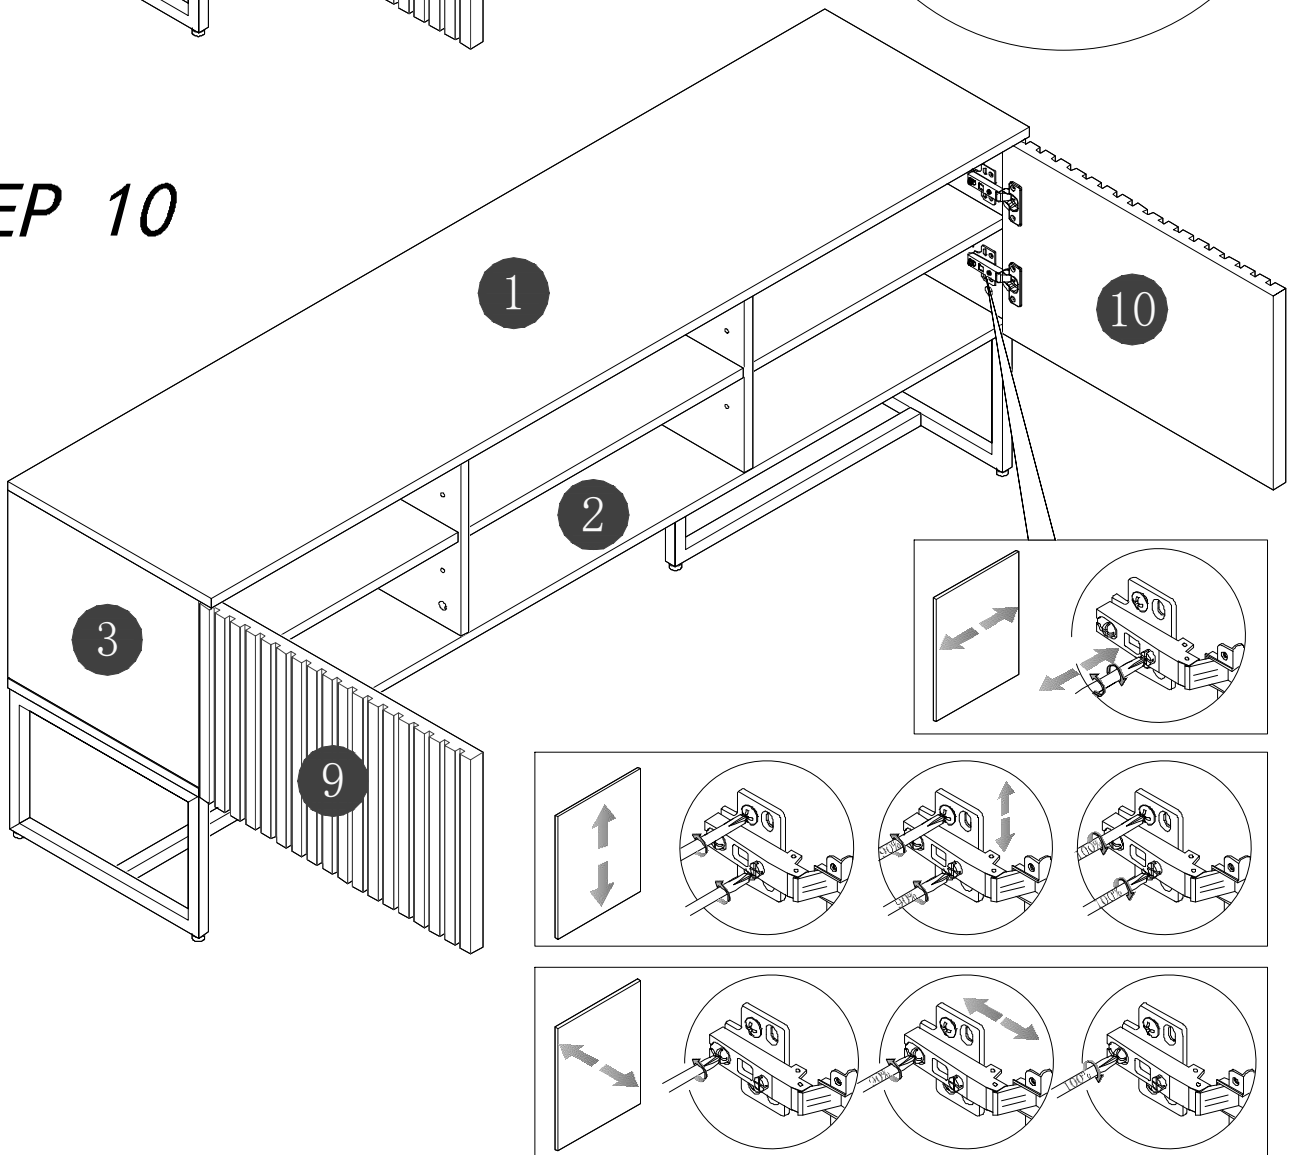

STEP 7

STEP 8

STEP 9

STEP 10

STEP 11

STEP 12

汉普顿电视柜三胺邮购包装图

Panel No		Panel Sizes	Quantity
11	护角	50*50*50	8
12	泡沫	1600*400*10	2
13	泡沫	440*125*40	2
14	泡沫	1600*125*20	2
15	泡沫	500*20*15	2
16	泡沫	400*20*20	2
17	泡沫	400*30*15	4
18	泡沫	50*40*20	2
19	泡沫	130*50*20	2
20	泡沫	328*15*15	1

Panel No		Panel Sizes	Quantity
21	泡沫	328*45*10	1
22	泡沫	566*22*15	1
23	泡沫	1060*50*30	1
24	泡沫	350*27*15	1
25	泡沫	372*327*15	1
26	泡沫	1060*70*25	1
27	泡沫	1600*26*30	1
28	纸盒	内径1690*450*135	1