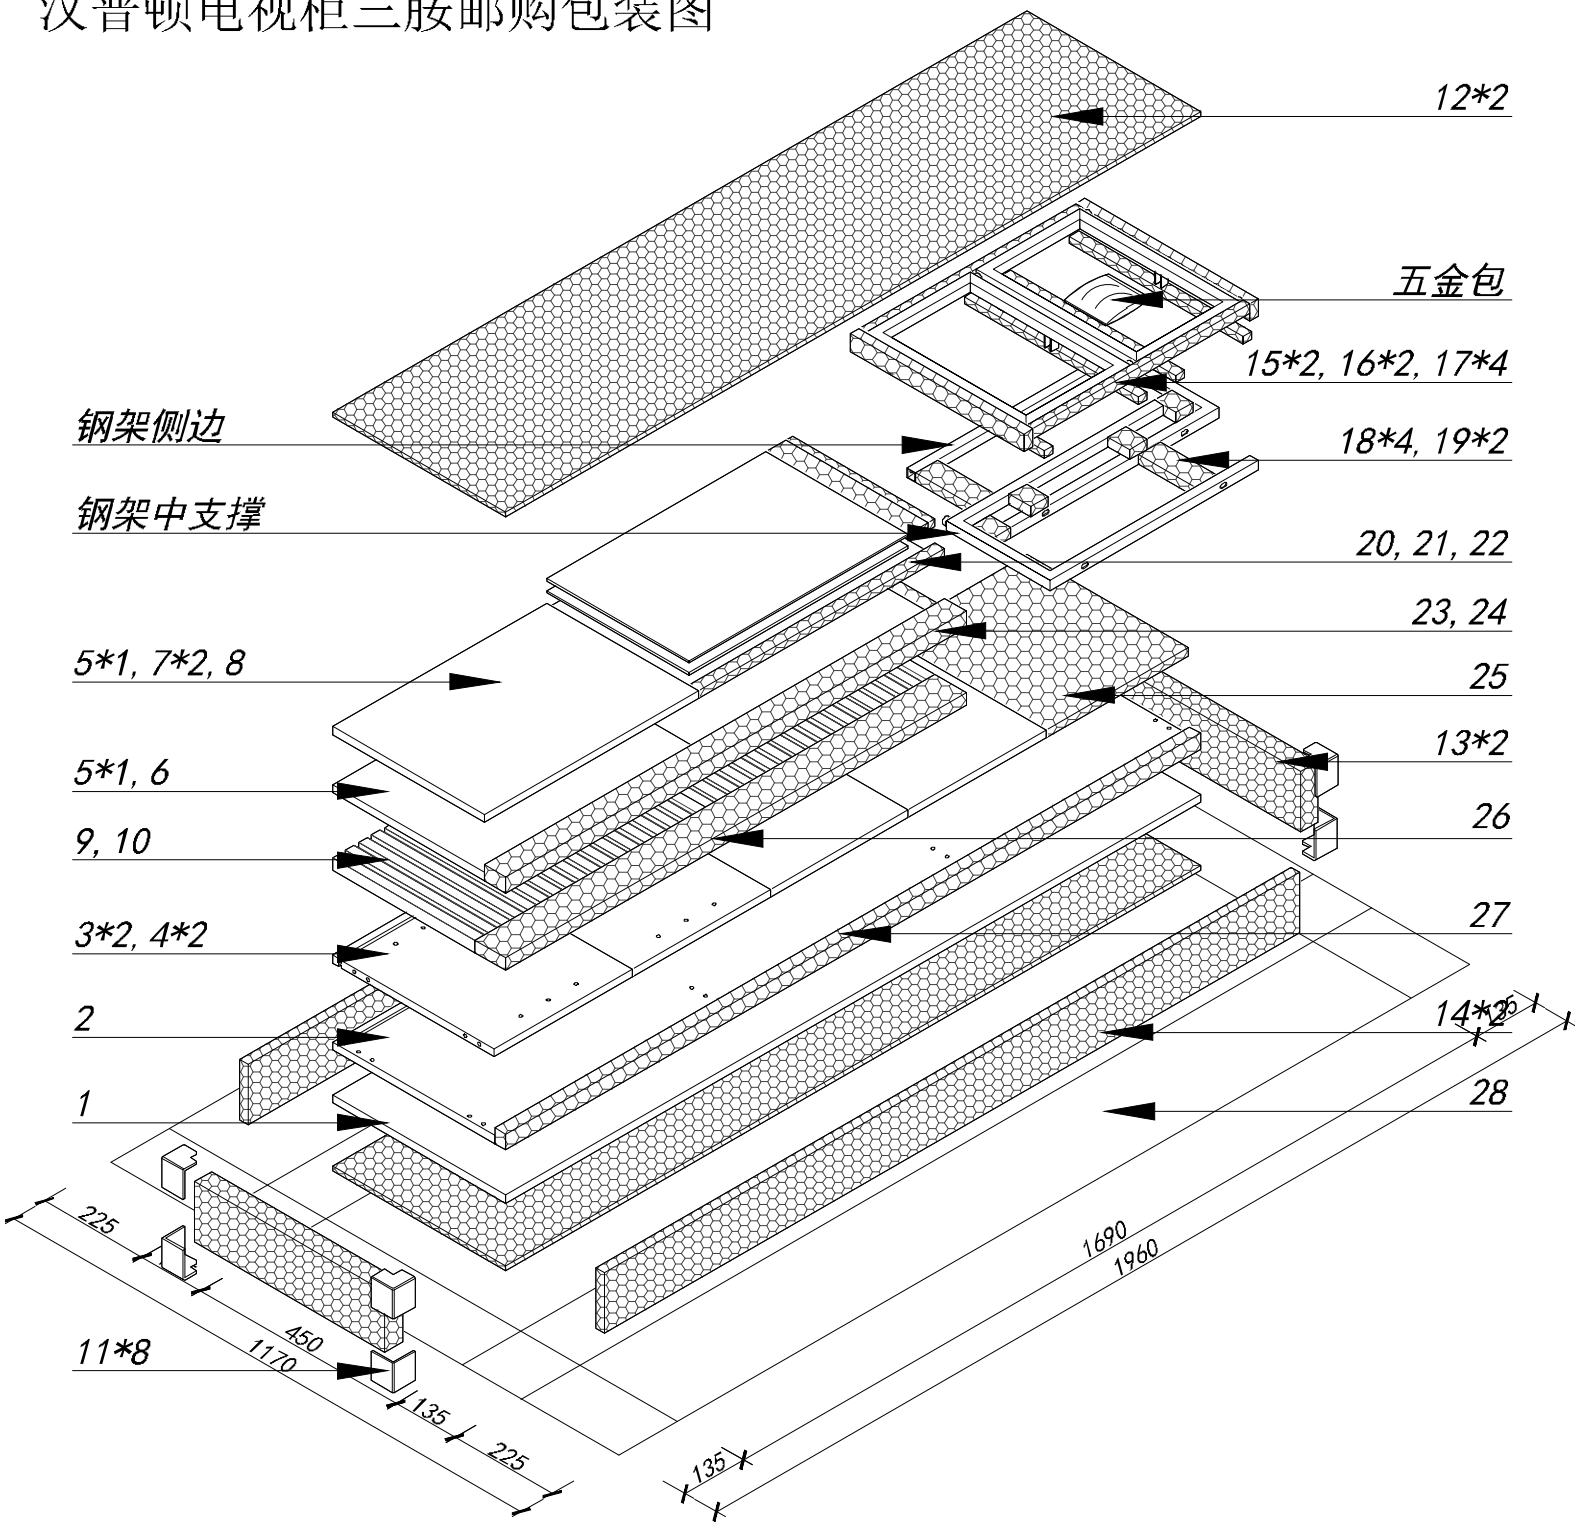

Z1=4

Z2=4

STEP 1

STEP 2

STEP 3

STEP 4

STEP 5

STEP 6

STEP 7

STEP 8

STEP 9

STEP 10

STEP 11

STEP 12

汉普顿电视柜三胺邮购包装图

Panel No		Panel Sizes	Quantity
11	护角	50*50*50	8
12	泡沫	1600*400*10	2
13	泡沫	440*125*40	2
14	泡沫	1600*125*20	2
15	泡沫	500*20*15	2
16	泡沫	400*20*20	2
17	泡沫	400*30*15	4
18	泡沫	50*40*20	2
19	泡沫	130*50*20	2
20	泡沫	328*15*15	1

Panel No		Panel Sizes	Quantity
21	泡沫	328*45*10	1
22	泡沫	566*22*15	1
23	泡沫	1060*50*30	1
24	泡沫	350*27*15	1
25	泡沫	372*327*15	1
26	泡沫	1060*70*25	1
27	泡沫	1600*26*30	1
28	纸盒	内径1690*450*135	1