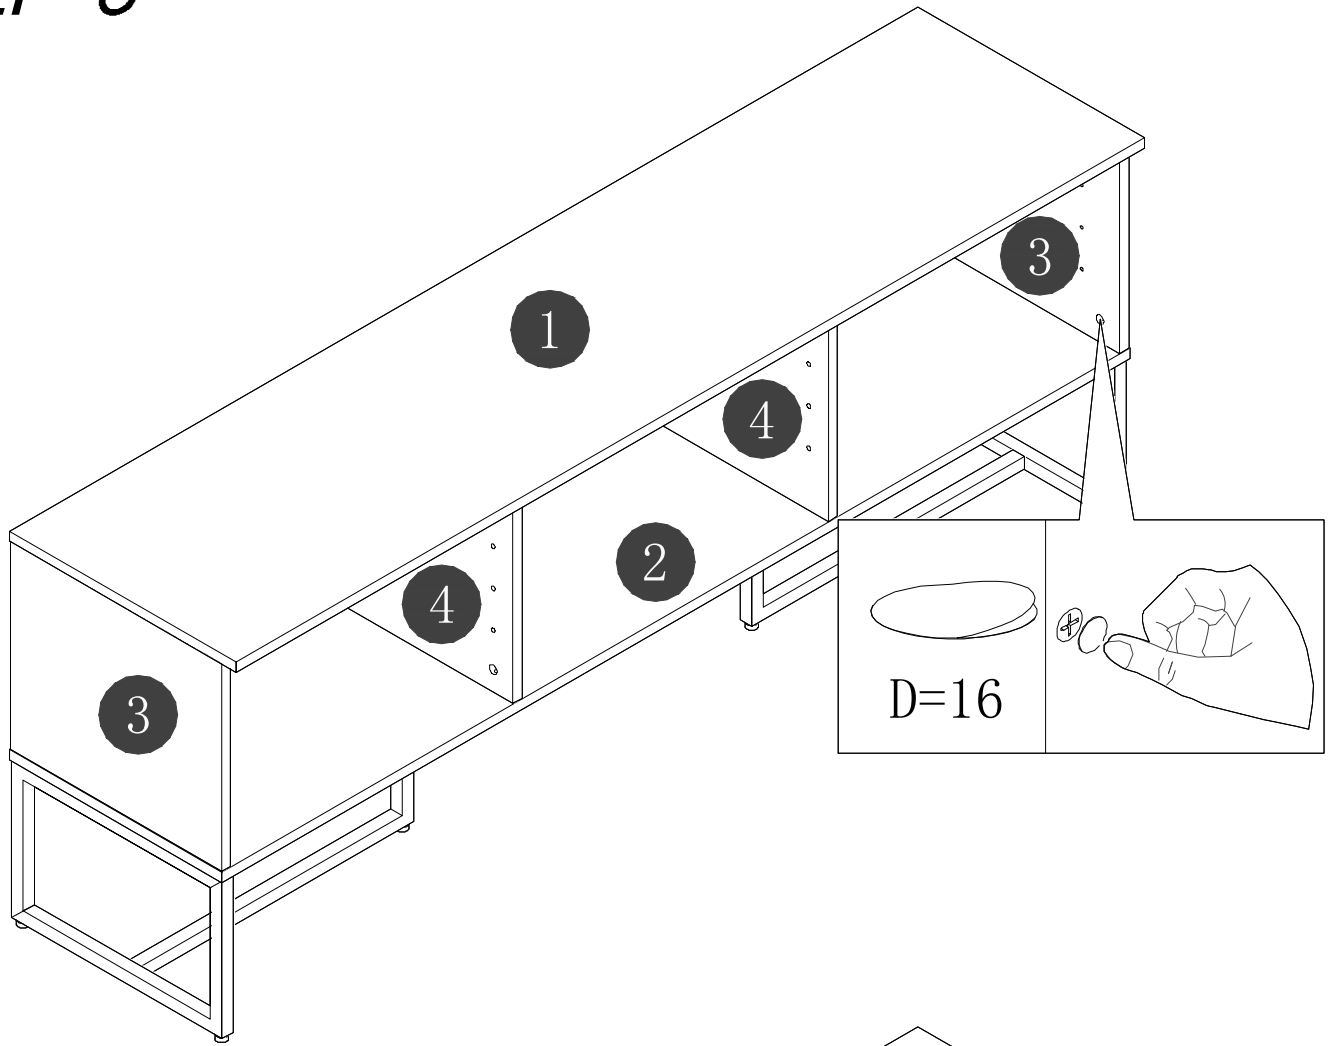

Z1=4

Z2=4

STEP 1

STEP 2

STEP 3

STEP 4

STEP 5

STEP 6

STEP 7

STEP 8

STEP 9

STEP 10

STEP 11

STEP 12

汉普顿电视柜三胺邮购包装图

Panel No		Panel Sizes	Quantity
11	护角	50*50*50	8
12	泡沫	1600*400*10	2
13	泡沫	440*125*40	2
14	泡沫	1600*125*20	2
15	泡沫	500*20*15	2
16	泡沫	400*20*20	2
17	泡沫	400*30*15	4
18	泡沫	50*40*20	2
19	泡沫	130*50*20	2
20	泡沫	328*15*15	1