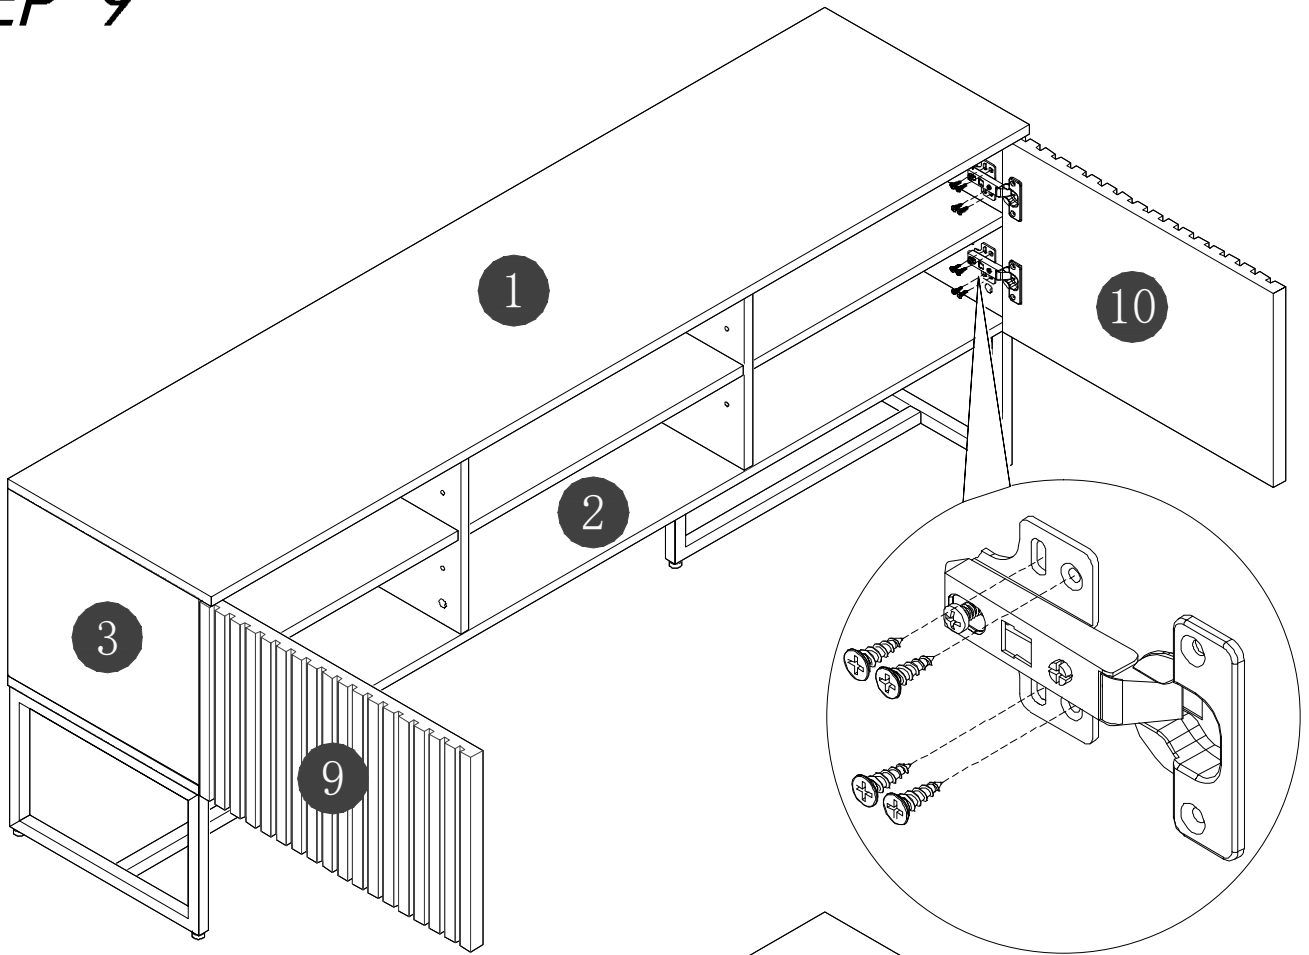

Z1=4

Z2=4

STEP 1

STEP 2

STEP 3

STEP 4

STEP 5

STEP 6

STEP 7

STEP 8

STEP 9

STEP 10

STEP 11

STEP 12

汉普顿电视柜三胺邮购包装图

Panel No		Panel Sizes	Quantity
11	护角	50*50*50	8
12	泡沫	1600*400*10	2
13	泡沫	440*125*40	2
14	泡沫	1600*125*20	2
15	泡沫	500*20*15	2
16	泡沫	400*20*20	2
17	泡沫	400*30*15	4
18	泡沫	50*40*20	2
19	泡沫	130*50*20	2
20	泡沫	328*15*15	1