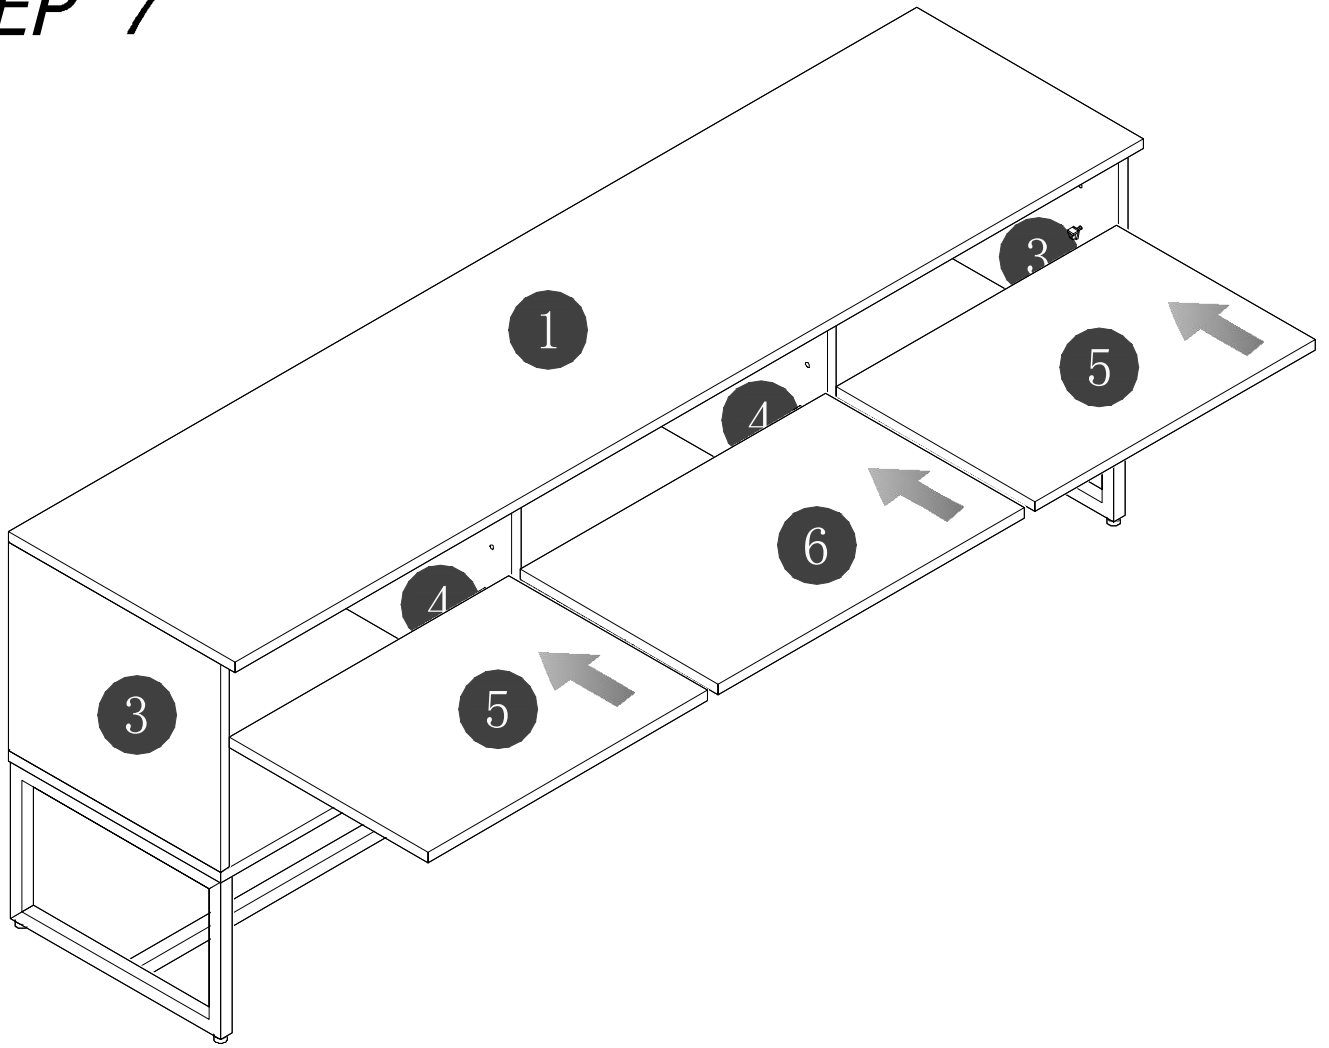

Z1=4

Z2=4

STEP 1

STEP 2

STEP 3

STEP 4

STEP 5

STEP 6

STEP 7

STEP 8

STEP 9

STEP 10

STEP 11

STEP 12

汉普顿电视柜三胺邮购包装图

Panel No		Panel Sizes	Quantity
11	护角	50*50*50	8
12	泡沫	1600*400*10	2
13	泡沫	440*125*40	2
14	泡沫	1600*125*20	2
15	泡沫	500*20*15	2
16	泡沫	400*20*20	2
17	泡沫	400*30*15	4
18	泡沫	50*40*20	2
19	泡沫	130*50*20	2
20	泡沫	328*15*15	1