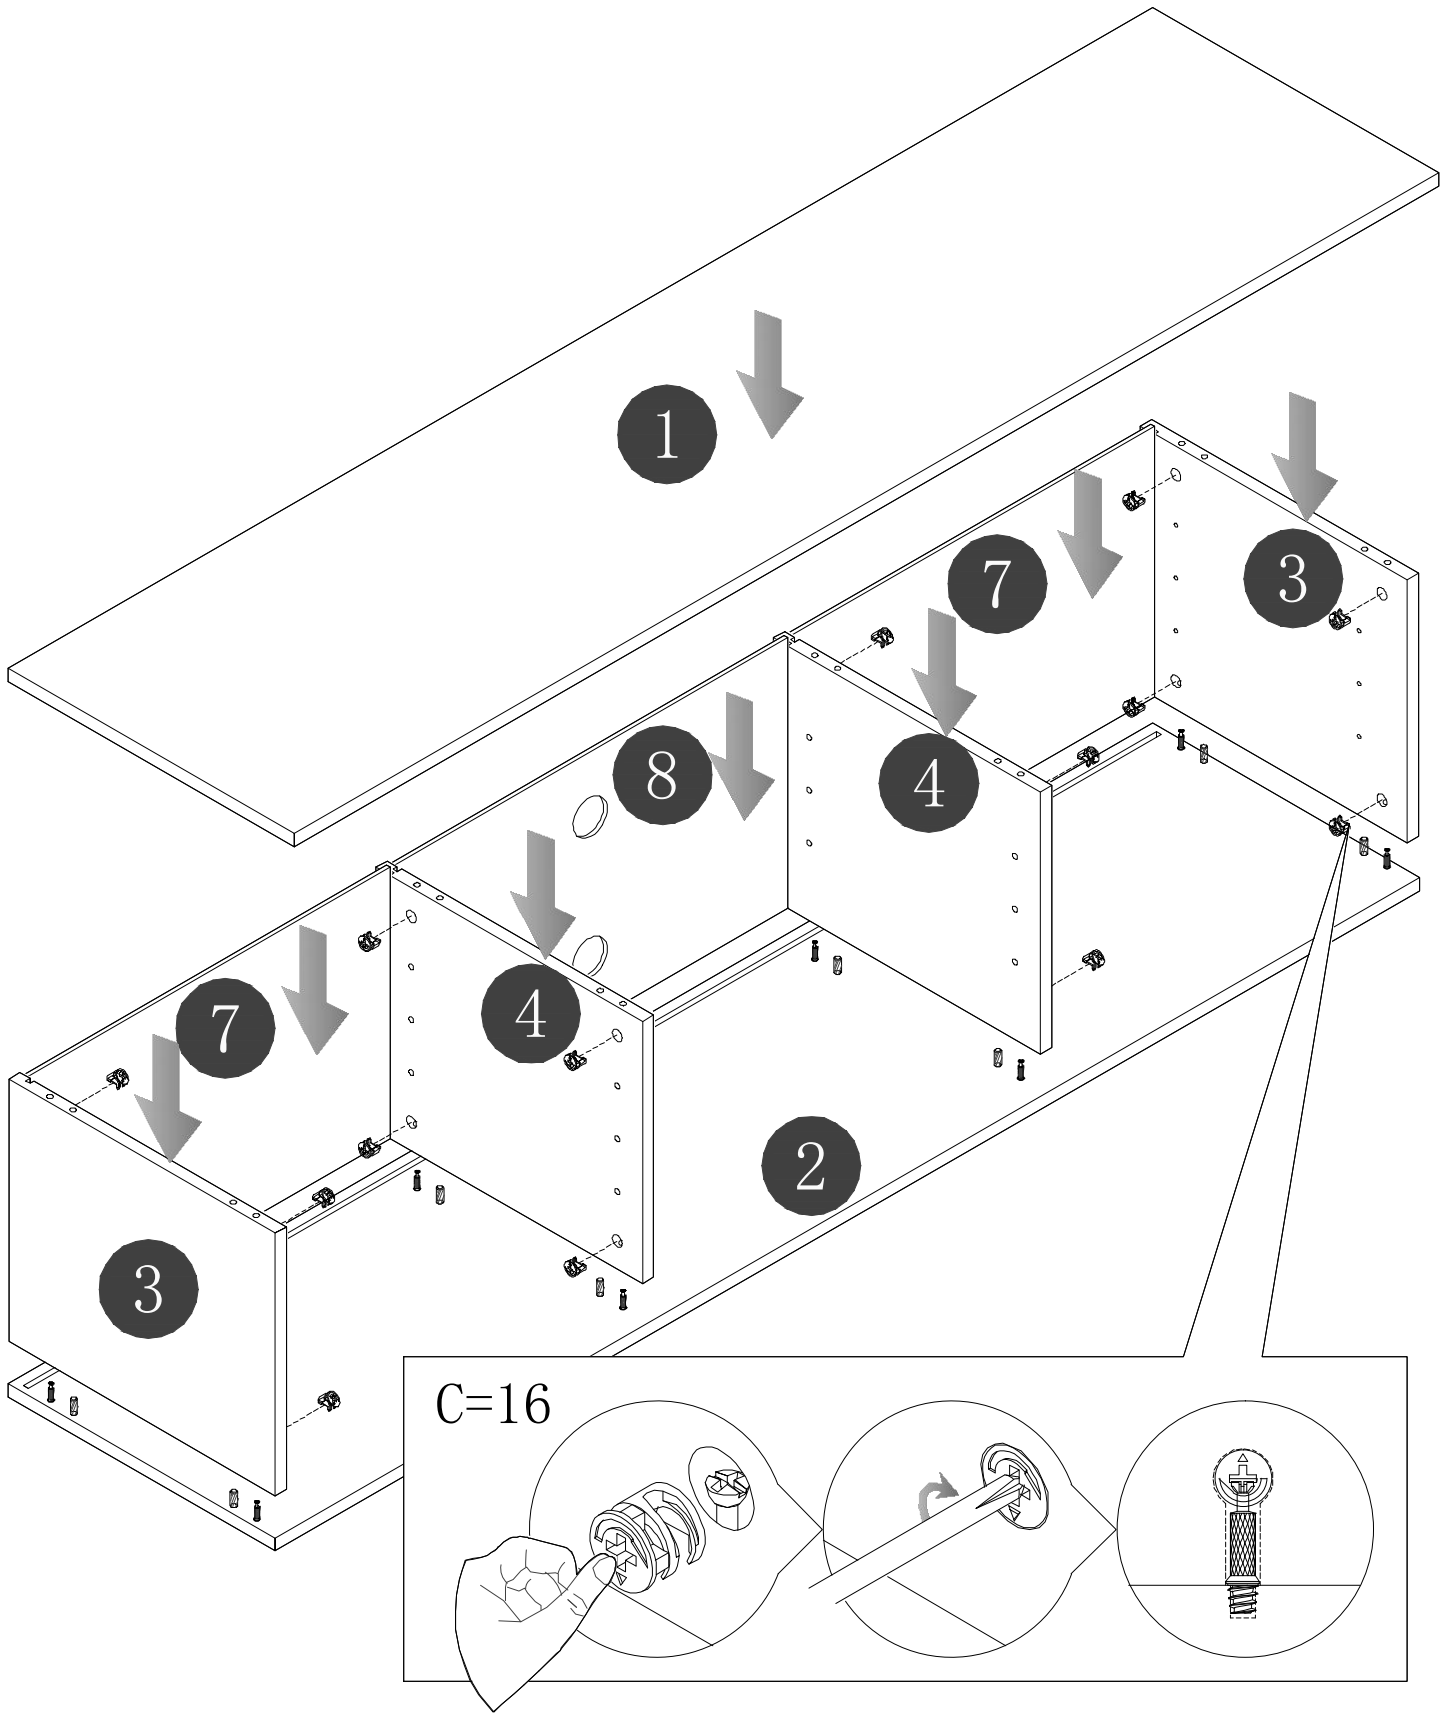

Z1=4

Z2=4

STEP 1

STEP 2

STEP 3

STEP 4

STEP 5

STEP 6

STEP 7

STEP 8

STEP 9

STEP 10

STEP 11

STEP 12

汉普顿电视柜三胺邮购包装图

Panel No		Panel Sizes	Quantity
11	护角	50*50*50	8
12	泡沫	1600*400*10	2
13	泡沫	440*125*40	2
14	泡沫	1600*125*20	2
15	泡沫	500*20*15	2
16	泡沫	400*20*20	2
17	泡沫	400*30*15	4
18	泡沫	50*40*20	2
19	泡沫	130*50*20	2
20	泡沫	328*15*15	1