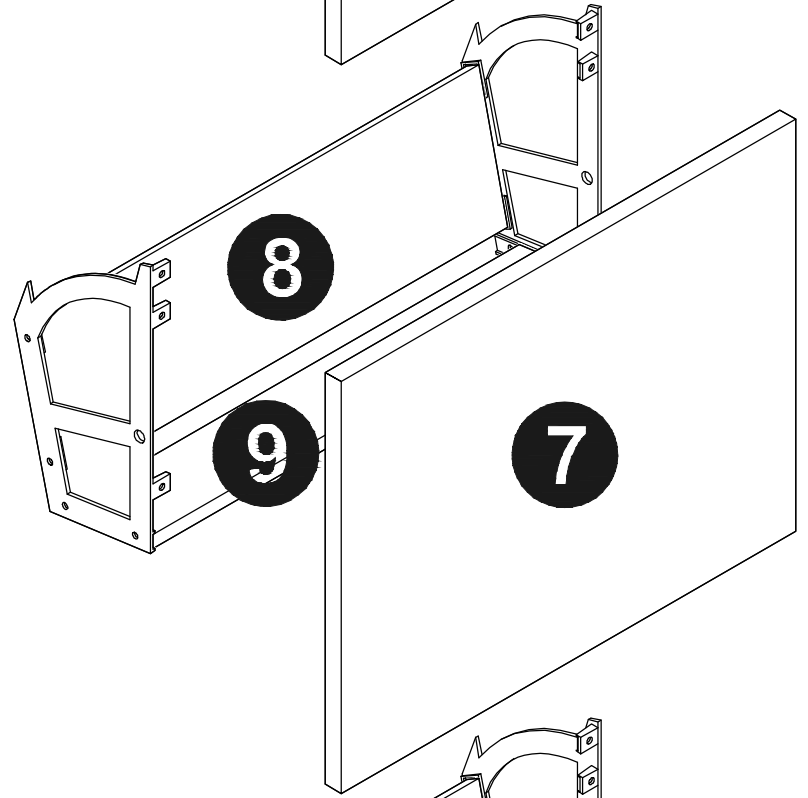

Assembly Instructions

Panel No	Panel Sizes	Quantity
1	490*180*16	1
2	456*163*16	1
3	1584*179*16	1
4	1584*179*16	1
5	456*60*16	4
6	456*44*16	1
7	452*350*16	4
8	442*139*12	4
9	442*70*12	4

Fittings

A=28

B=6

C=28

D=28

F=1

W=4

M4*18

V2=64

1

2

3

四翻门鞋柜三胺邮购包装

Panel No		Panel Sizes	Quantity
10	护角	50*50*50	8
11	泡沫	1585*360*10	2
12	泡沫	400*95*40	2
13	泡沫	1585*95*20	2
14	泡沫	150*150*30	2
15	泡沫	1585*30*30	1
16	泡沫	1585*10*10	1
17	泡沫	442*207*10	1
18	泡沫	350*258*10	1
19	泡沫	360*190*30	1
20	泡沫	180*30*15	1
21	泡沫	180*30*30	1
22	泡沫	456*92*15	1
23	泡沫	904*32*10	1
24	纸盒	内径1675*410*105	1