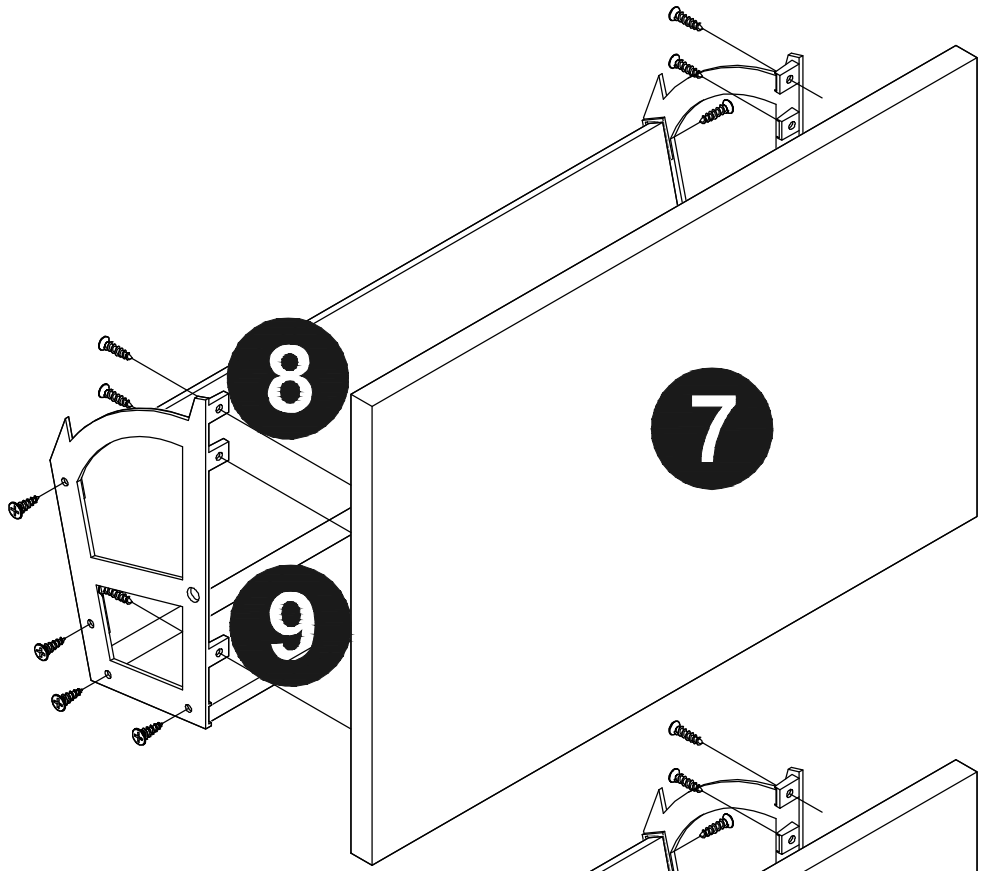

4

5

6

7

9

F=1

10

Finish

四翻门鞋柜三胺邮购包装

Panel No		Panel Sizes	Quantity
10	护角	50*50*50	8
11	泡沫	1585*360*10	2
12	泡沫	400*95*40	2
13	泡沫	1585*95*20	2
14	泡沫	150*150*30	2
15	泡沫	1585*30*30	1
16	泡沫	1585*10*10	1
17	泡沫	442*207*10	1
18	泡沫	350*258*10	1
19	泡沫	360*190*30	1
20	泡沫	180*30*15	1
21	泡沫	180*30*30	1
22	泡沫	456*92*15	1
23	泡沫	904*32*10	1
24	纸盒	内径1675*410*105	1