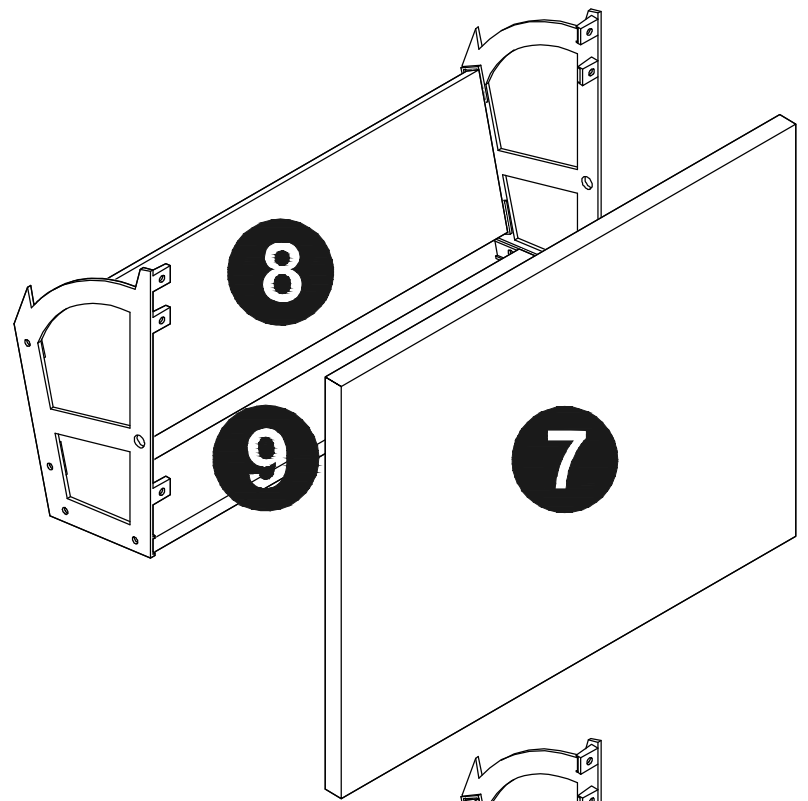

Assembly Instructions

Panel No	Panel Sizes	Quantity
1	490*180*16	1
2	456*163*16	1
3	1584*179*16	1
4	1584*179*16	1
5	456*60*16	4
6	456*44*16	1
7	452*350*16	4
8	442*139*12	4
9	442*70*12	4

Fittings

A=28

B=6

C=28

D=28

F=1

W=4

M4*18

V2=64

1

2

3

四翻门鞋柜三胺邮购包装

Panel No		Panel Sizes	Quantity
10	护角	50*50*50	8
11	泡沫	1585*360*10	2
12	泡沫	400*95*40	2
13	泡沫	1585*95*20	2
14	泡沫	150*150*30	2
15	泡沫	1585*30*30	1
16	泡沫	1585*10*10	1
17	泡沫	442*207*10	1
18	泡沫	350*258*10	1
19	泡沫	360*190*30	1
20	泡沫	180*30*15	1
21	泡沫	180*30*30	1
22	泡沫	456*92*15	1
23	泡沫	904*32*10	1
24	纸盒	内径1675*410*105	1