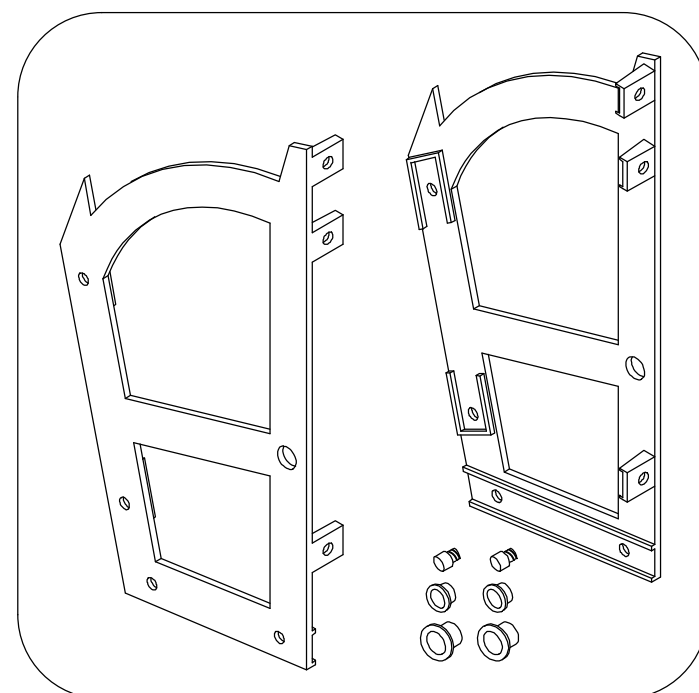

Assembly Instructions

Panel No	Panel Sizes	Quantity
1	490*180*16	1
2	456*163*16	1
3	1584*179*16	1
4	1584*179*16	1
5	456*60*16	4
6	456*44*16	1
7	452*350*16	4
8	442*139*12	4
9	442*70*12	4

Fittings

A=28

B=6

C=28

D=28

F=1

W=4

M4*18

V2=64

1

2

3