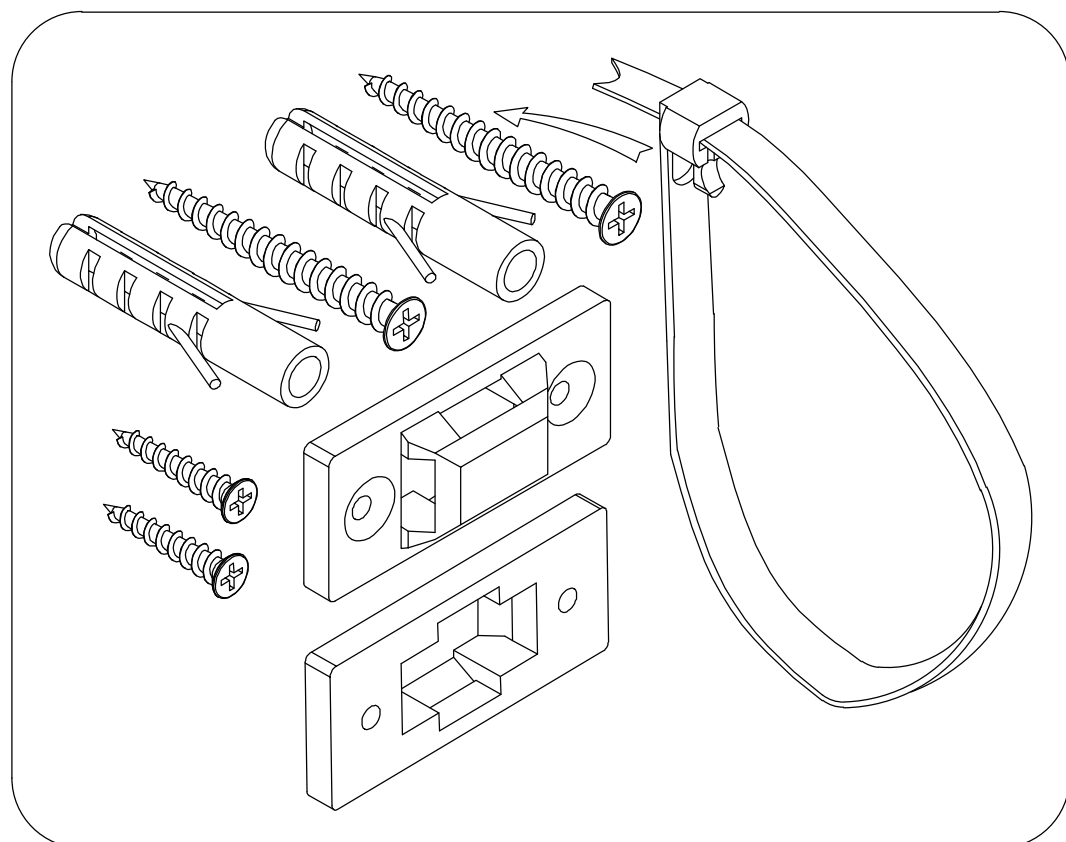

Assembly Instructions

Panel No	Panel Sizes	Quantity
1	490*180*16	1
2	456*163*16	1
3	1584*179*16	1
4	1584*179*16	1
5	456*60*16	4
6	456*44*16	1
7	452*350*16	4
8	442*139*12	4
9	442*70*12	4

Fittings

A=28

B=6

C=28

D=28

F=1

W=4

M4*18

V2=64

1

2

3