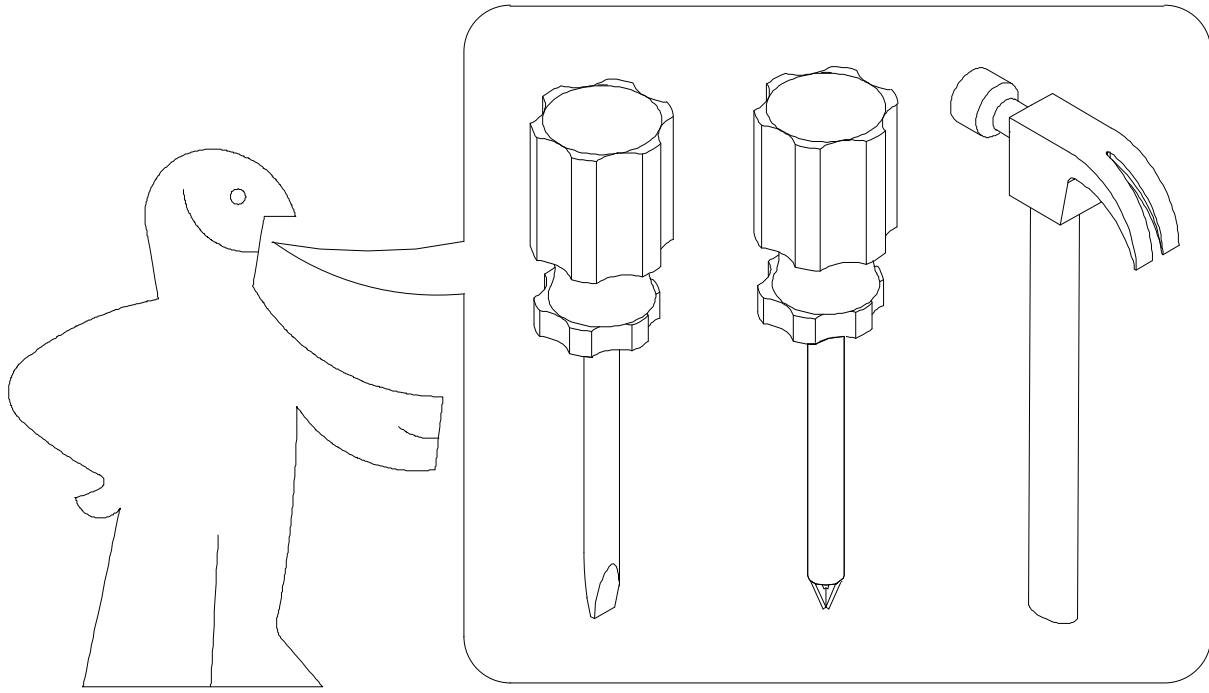

Assembly Instructions

Panel No	Panel Sizes	Quantity
1	490*180*16	1
2	456*163*16	1
3	1584*179*16	1
4	1584*179*16	1
5	456*60*16	4
6	456*44*16	1
7	452*350*16	4
8	442*139*12	4
9	442*70*12	4

Fittings

A=28

B=6

C=28

D=28

F=1

W=4

M4*18

V2=64

1

2

3