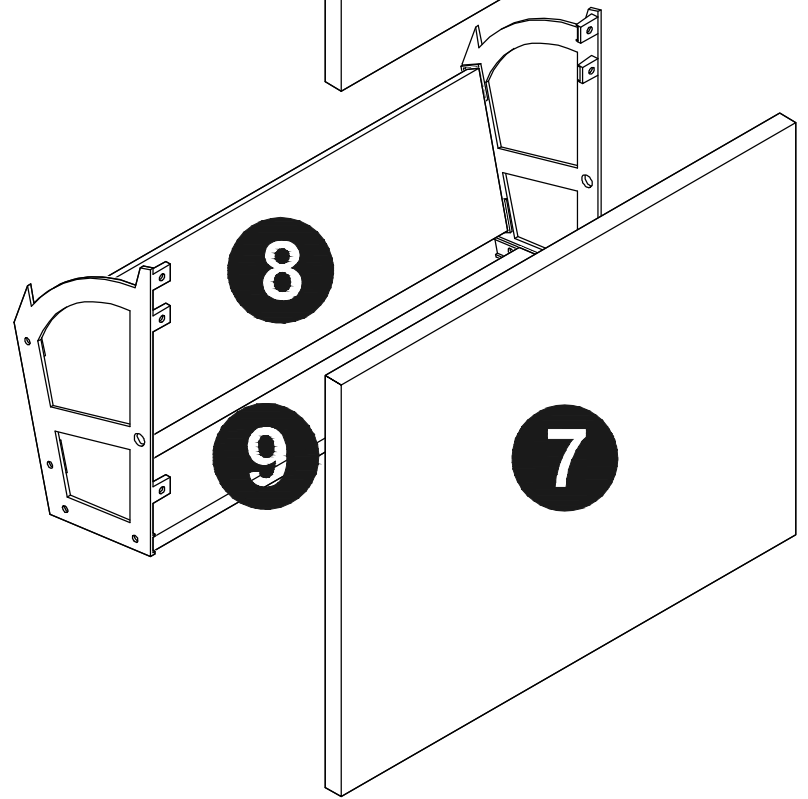

Assembly Instructions

Panel No	Panel Sizes	Quantity
1	490*180*16	1
2	456*163*16	1
3	1584*179*16	1
4	1584*179*16	1
5	456*60*16	4
6	456*44*16	1
7	452*350*16	4
8	442*139*12	4
9	442*70*12	4

Fittings

A=28

B=6

C=28

D=28

F=1

W=4

M4*18

V2=64

1

2

3

四翻门鞋柜三胺邮购包装

Panel No		Panel Sizes	Quantity
10	护角	50*50*50	8
11	泡沫	1585*360*10	2
12	泡沫	400*95*40	2
13	泡沫	1585*95*20	2
14	泡沫	150*150*30	2
15	泡沫	1585*30*30	1
16	泡沫	1585*10*10	1
17	泡沫	442*207*10	1
18	泡沫	350*258*10	1
19	泡沫	360*190*30	1
20	泡沫	180*30*15	1
21	泡沫	180*30*30	1
22	泡沫	456*92*15	1
23	泡沫	904*32*10	1
24	纸盒	内径1675*410*105	1