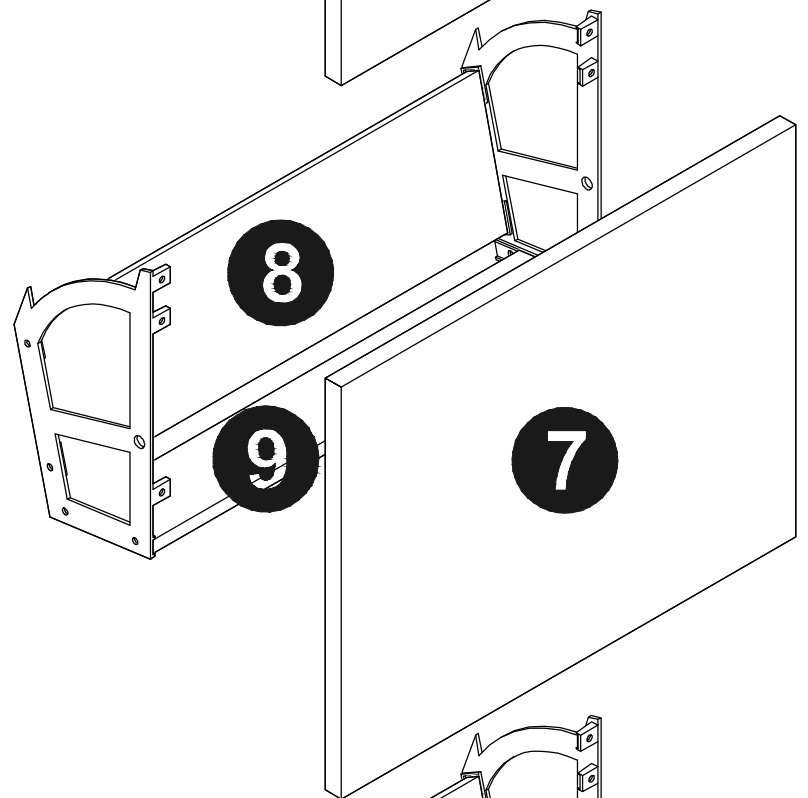

Assembly Instructions

Panel No	Panel Sizes	Quantity
1	490*180*16	1
2	456*163*16	1
3	1584*179*16	1
4	1584*179*16	1
5	456*60*16	4
6	456*44*16	1
7	452*350*16	4
8	442*139*12	4
9	442*70*12	4

Fittings

A=28

B=6

C=28

D=28

F=1

W=4

M4*18

V2=64

1

2

3

四翻门鞋柜三胺邮购包装

Panel No		Panel Sizes	Quantity
10	护角	50*50*50	8
11	泡沫	1585*360*10	2
12	泡沫	400*95*40	2
13	泡沫	1585*95*20	2
14	泡沫	150*150*30	2
15	泡沫	1585*30*30	1
16	泡沫	1585*10*10	1
17	泡沫	442*207*10	1
18	泡沫	350*258*10	1
19	泡沫	360*190*30	1
20	泡沫	180*30*15	1
21	泡沫	180*30*30	1
22	泡沫	456*92*15	1
23	泡沫	904*32*10	1
24	纸盒	内径1675*410*105	1