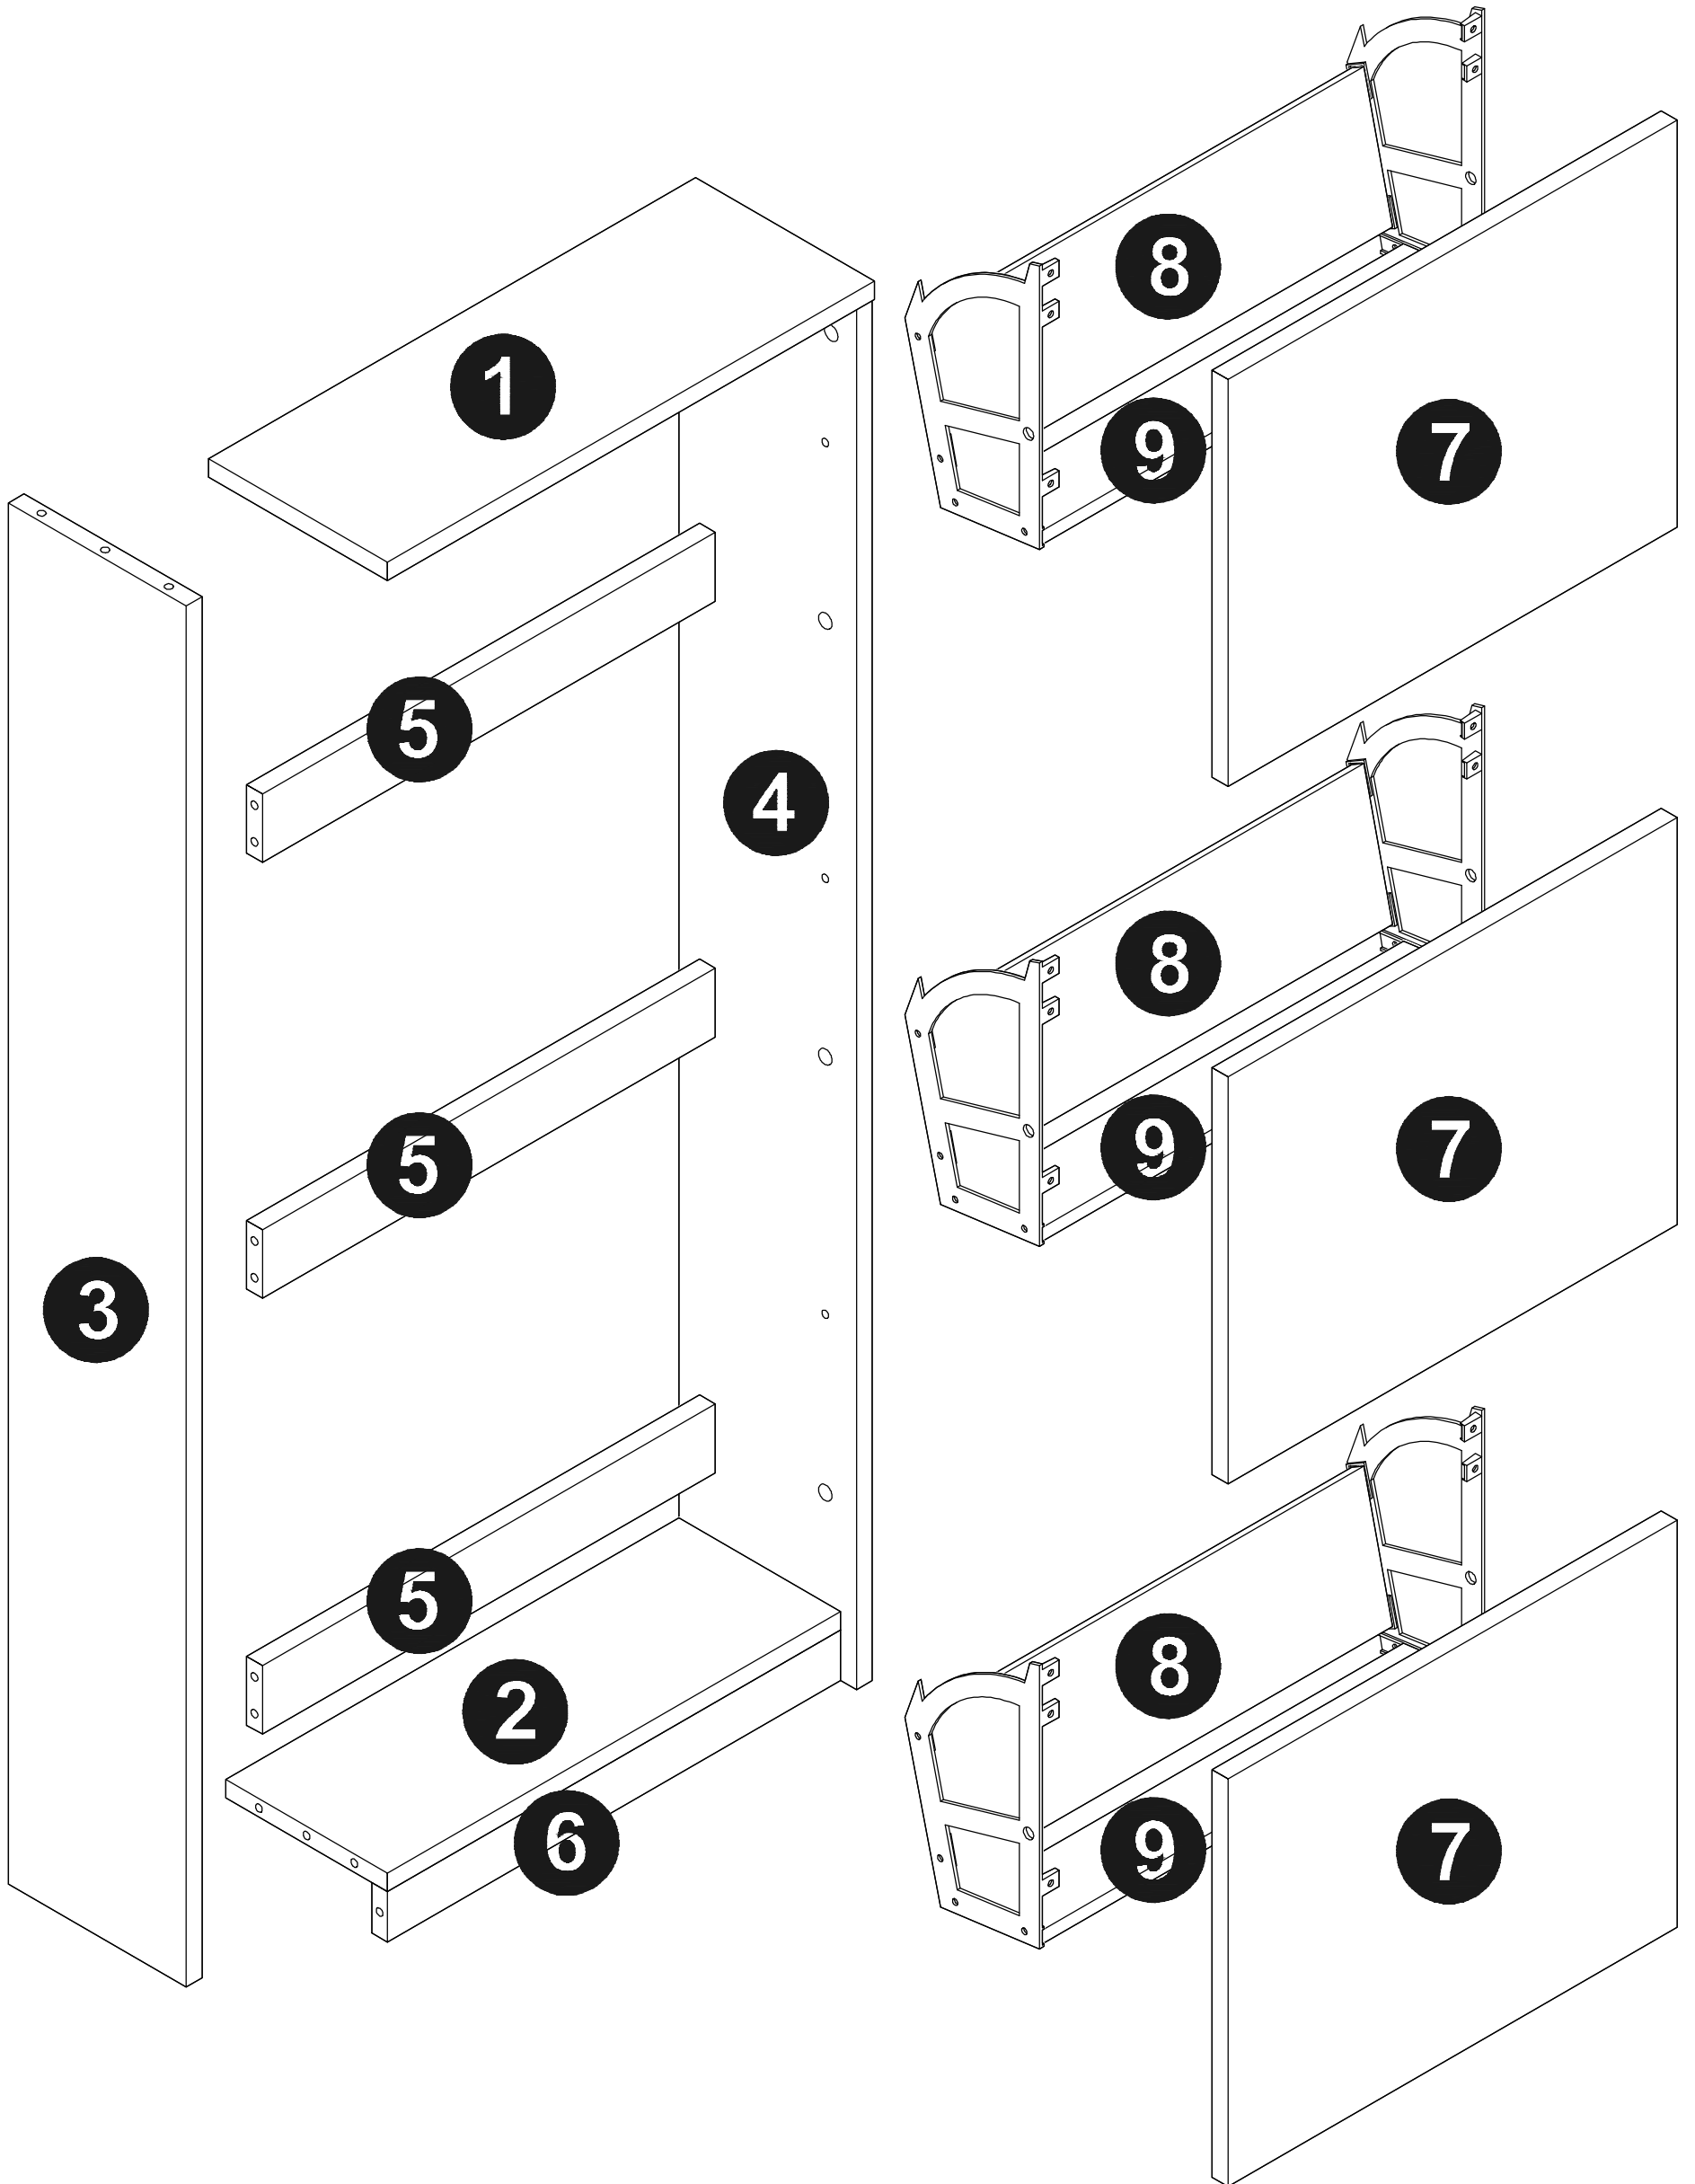

Assembly Instructions

Panel No	Panel Sizes	Quantity
1	490*180*16	1
2	456*163*16	1
3	1204*179*16	1
4	1204*179*16	1
5	456*60*16	3

Panel No	Panel Sizes	Quantity
6	456*44*16	1
7	452*350*16	3
8	442*139*12	3
9	442*70*12	3

Fittings

A=24

B=6

C=24

D=24

F=1

W=3

M4*18