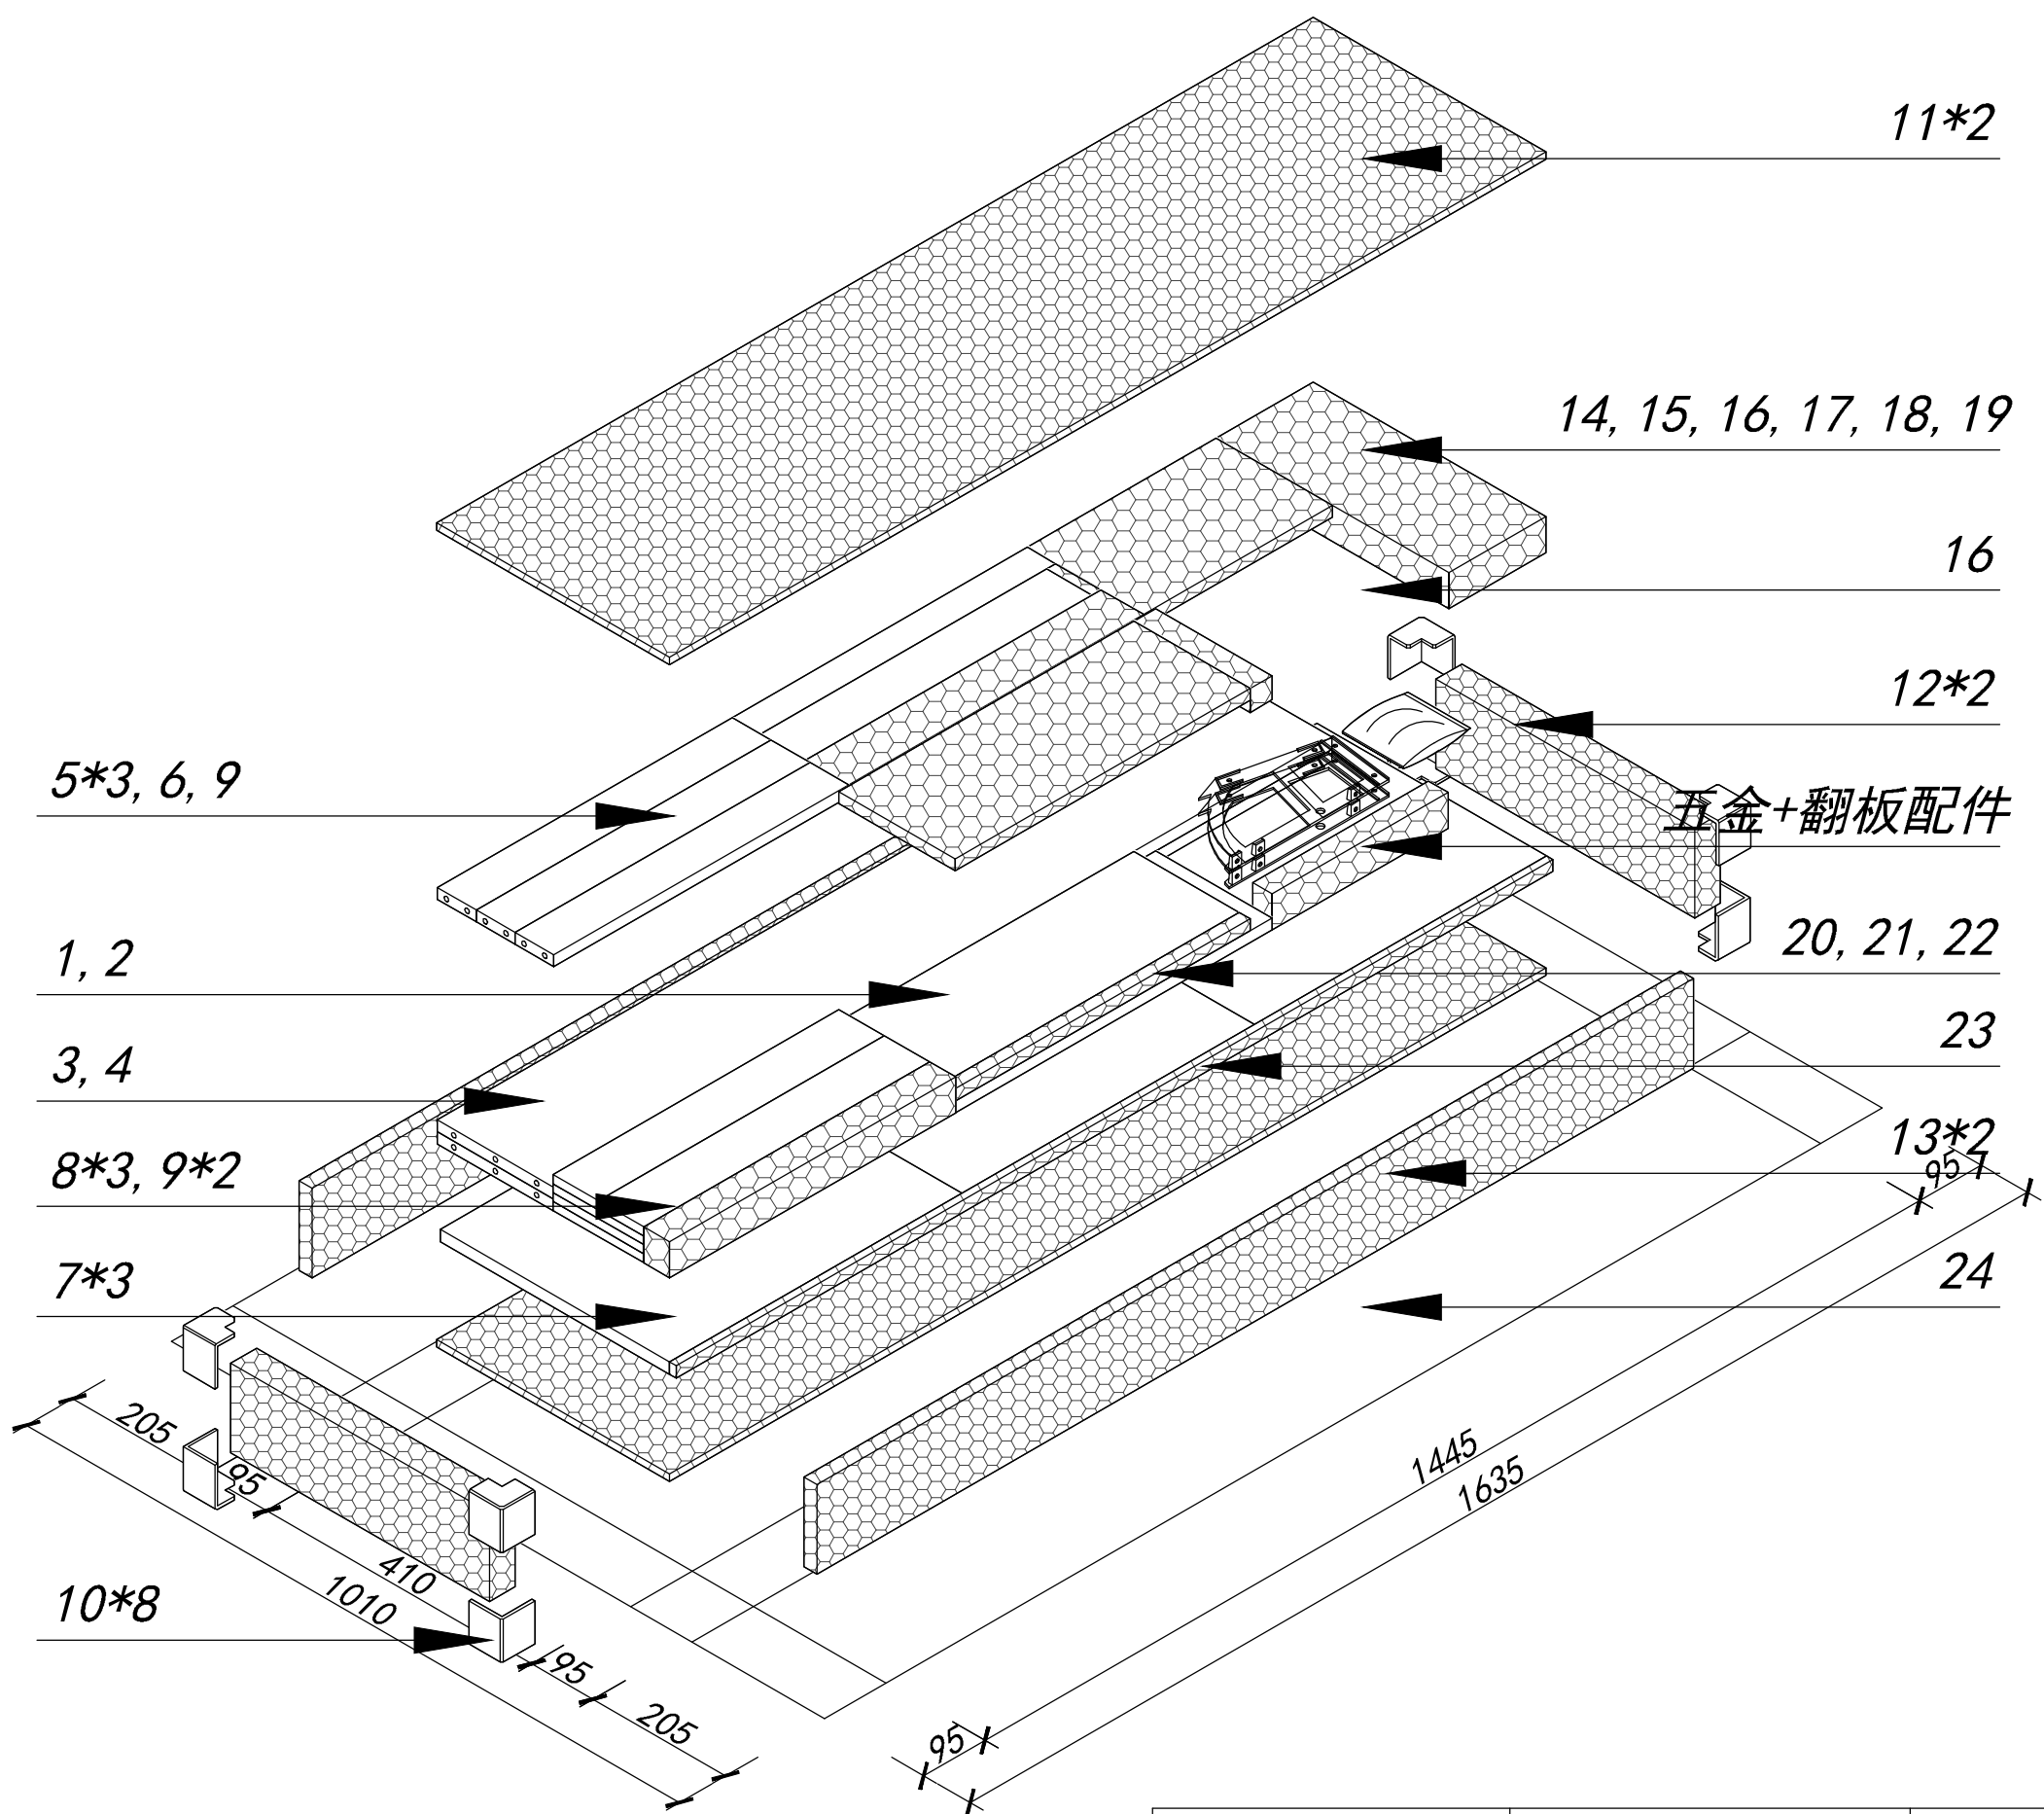

Fittings

A=24

B=6

C=24

D=24

F=1

W=3

M4*18

8

9

F=1

10

Finish

三翻门鞋柜三胺邮购包装

Panel No		Panel Sizes	Quantity
10	护角	50*50*50	8
11	泡沫	1355*360*10	2
12	泡沫	400*85*40	2
13	泡沫	1355*85*20	2
14	泡沫	360*150*45	1
15	泡沫	290*180*15	1
16	泡沫	70*15*15	1
17	泡沫	456*65*15	1
18	泡沫	180*34*30	1
19	泡沫	456*180*15	1
20	泡沫	270*30*45	1
21	泡沫	456*15*15	1
22	泡沫	442*40*45	1
23	泡沫	1355*15*10	1
24	纸盒	内径1445*410*95	1