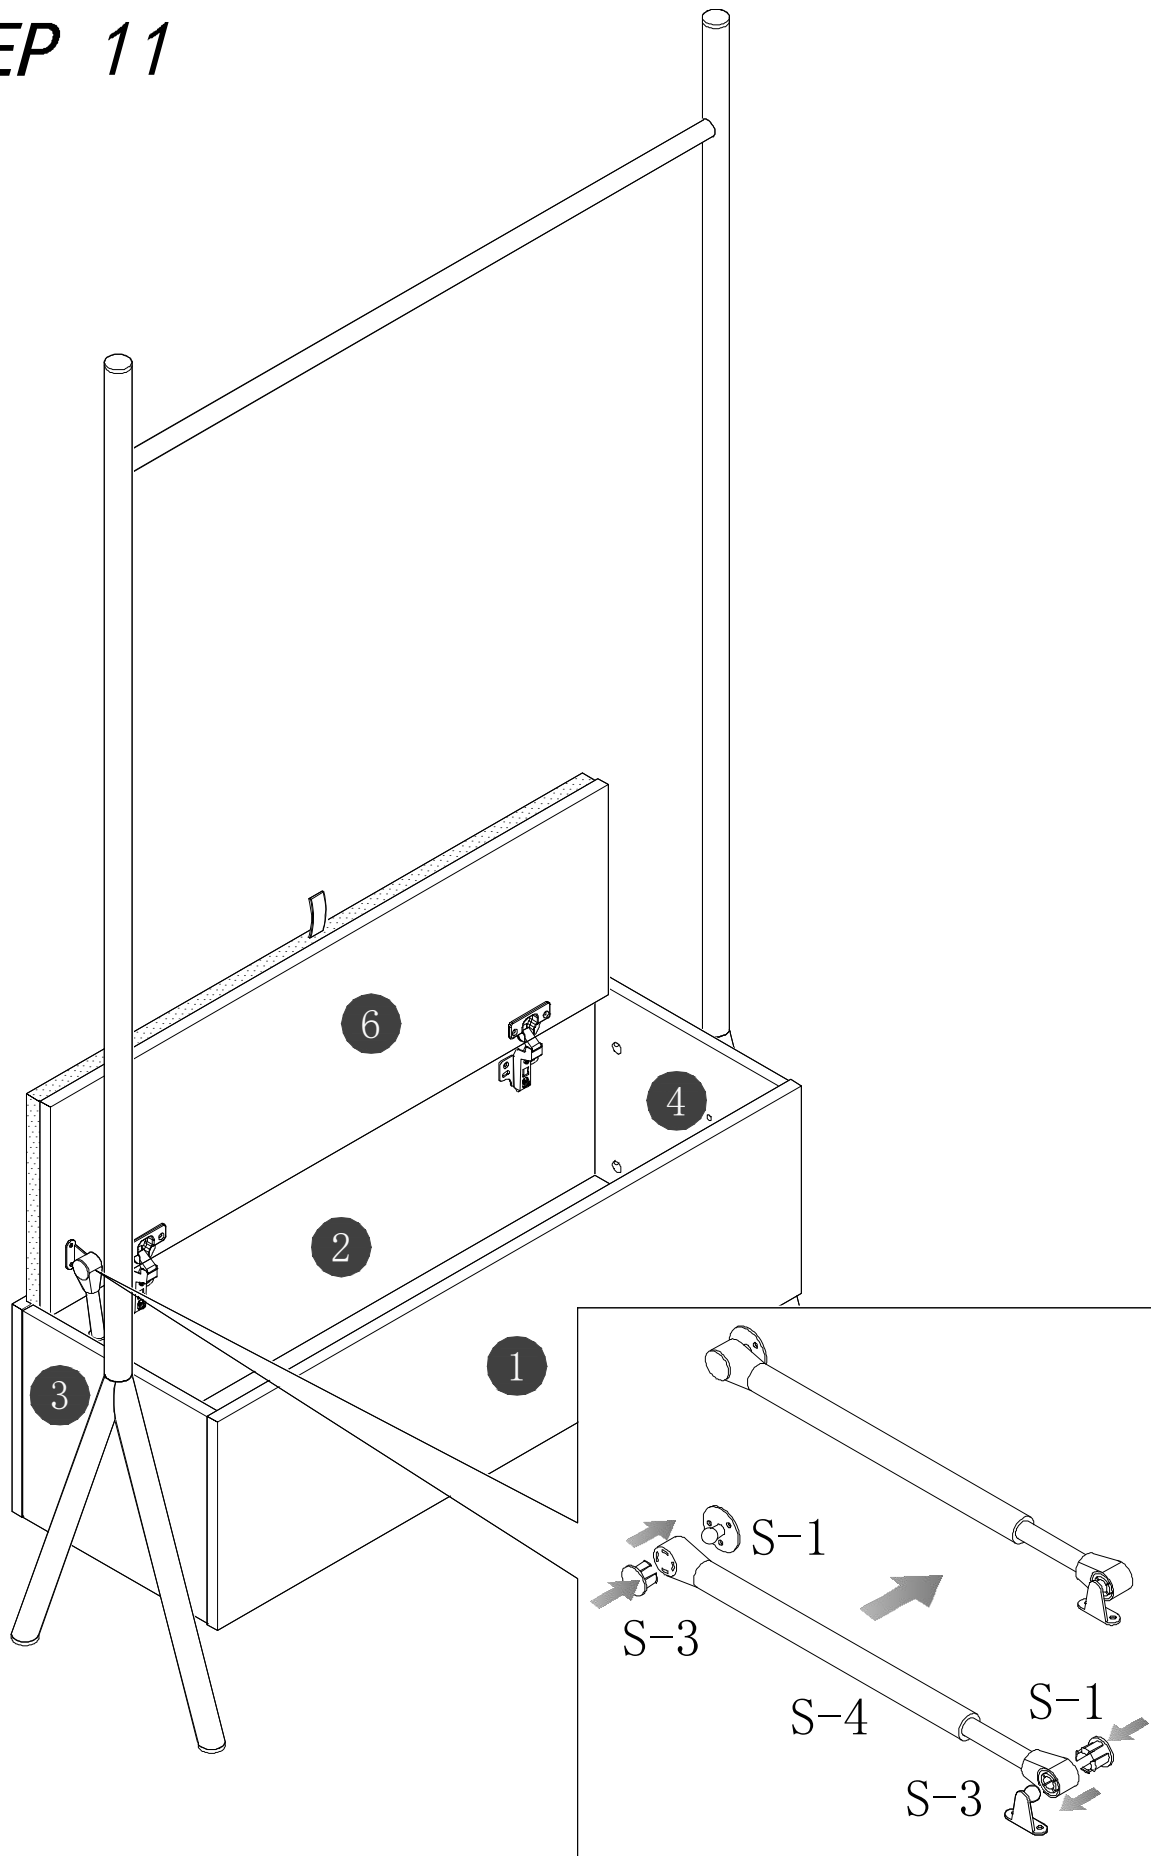

STEP 5

STEP 6

STEP 7

STEP 8

STEP 9

STEP 10

STEP 11

STEP 12

STEP 13

STEP 14

Finish

奥尔堡挂衣换鞋凳邮购组包装2-1

Panel No		Panel Sizes	Quantity
9	护角	50*50*50	8
10	泡沫	1010*295*10	2
11	泡沫	335*130*40	2
12	泡沫	1010*130*20	2
13	泡沫	295*40*45	1
14	泡沫	870*12*45	1
15	泡沫	295*35*15	1
16	泡沫	280*333*15	1
17	泡沫	45*30*15	1
18	纸盒	内径1100*345*140	1
			1
			1