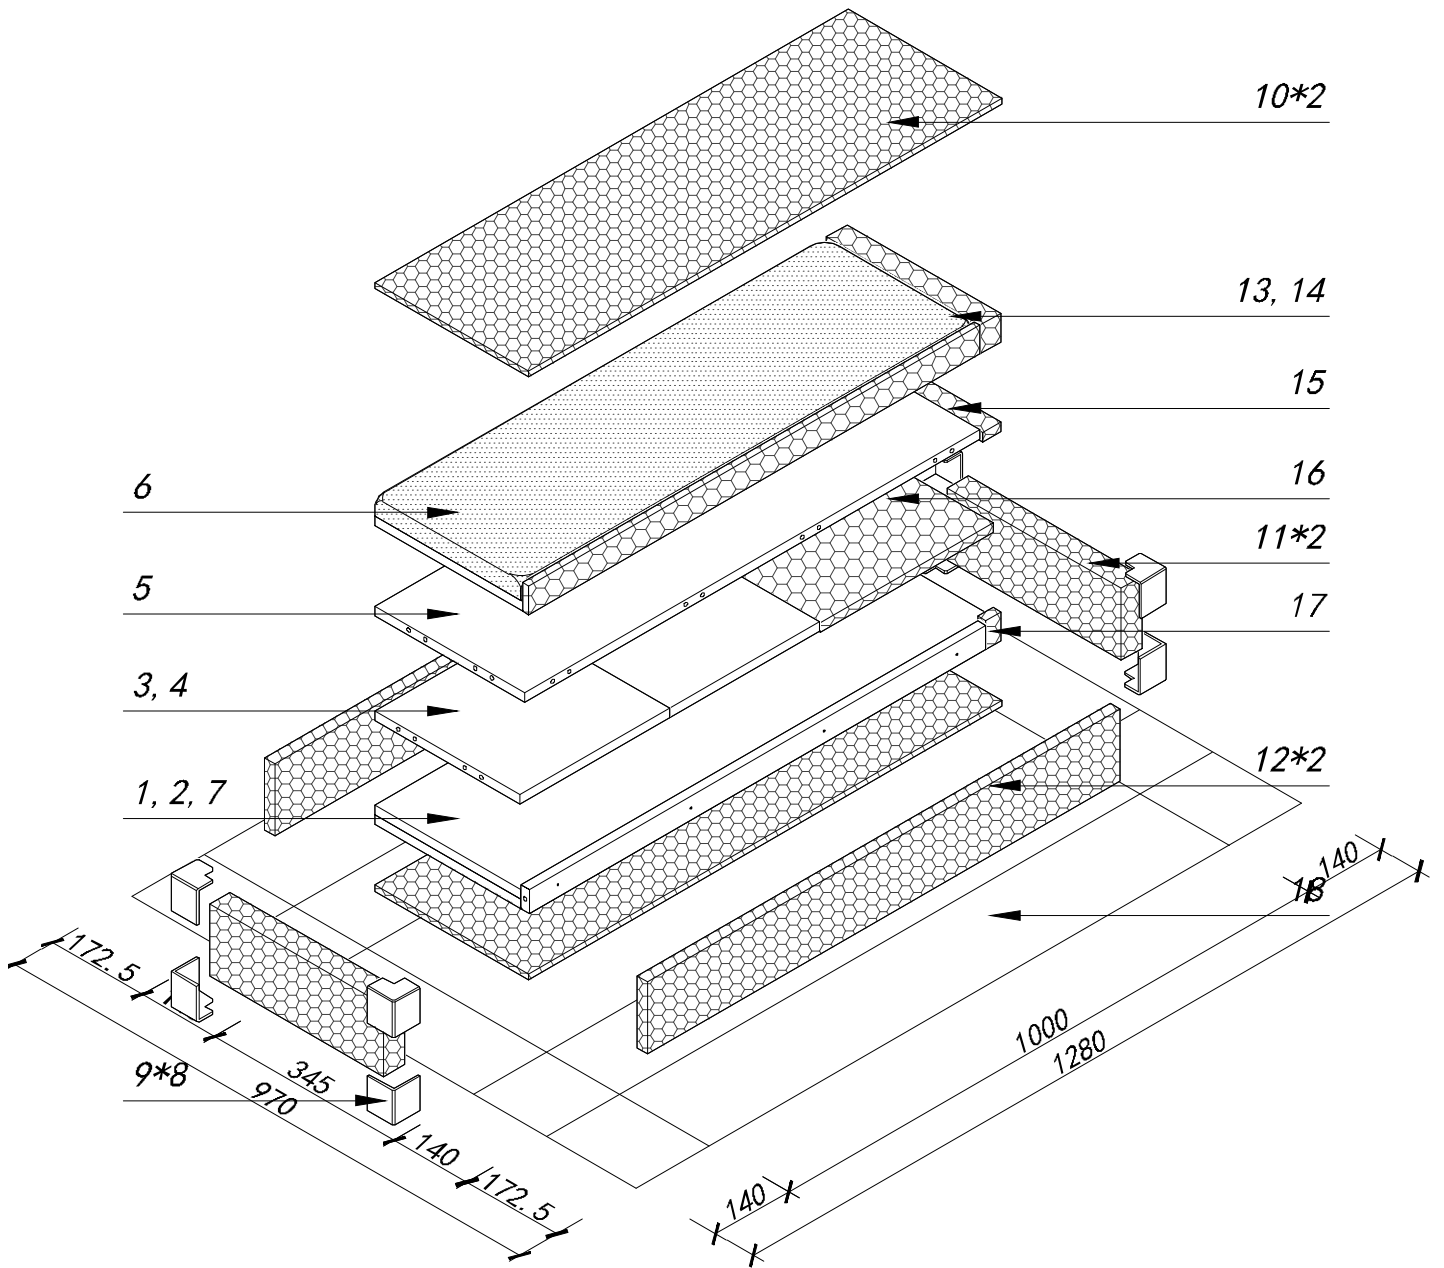

STEP 13

STEP 14

Finish

奥尔堡挂衣换鞋凳邮购组包装2-1

Panel No		Panel Sizes	Quantity
9	护角	50*50*50	8
10	泡沫	1010*295*10	2
11	泡沫	335*130*40	2
12	泡沫	1010*130*20	2
13	泡沫	295*40*45	1
14	泡沫	870*12*45	1
15	泡沫	295*35*15	1
16	泡沫	280*333*15	1
17	泡沫	45*30*15	1
18	纸盒	内径1100*345*140	1
			1
			1