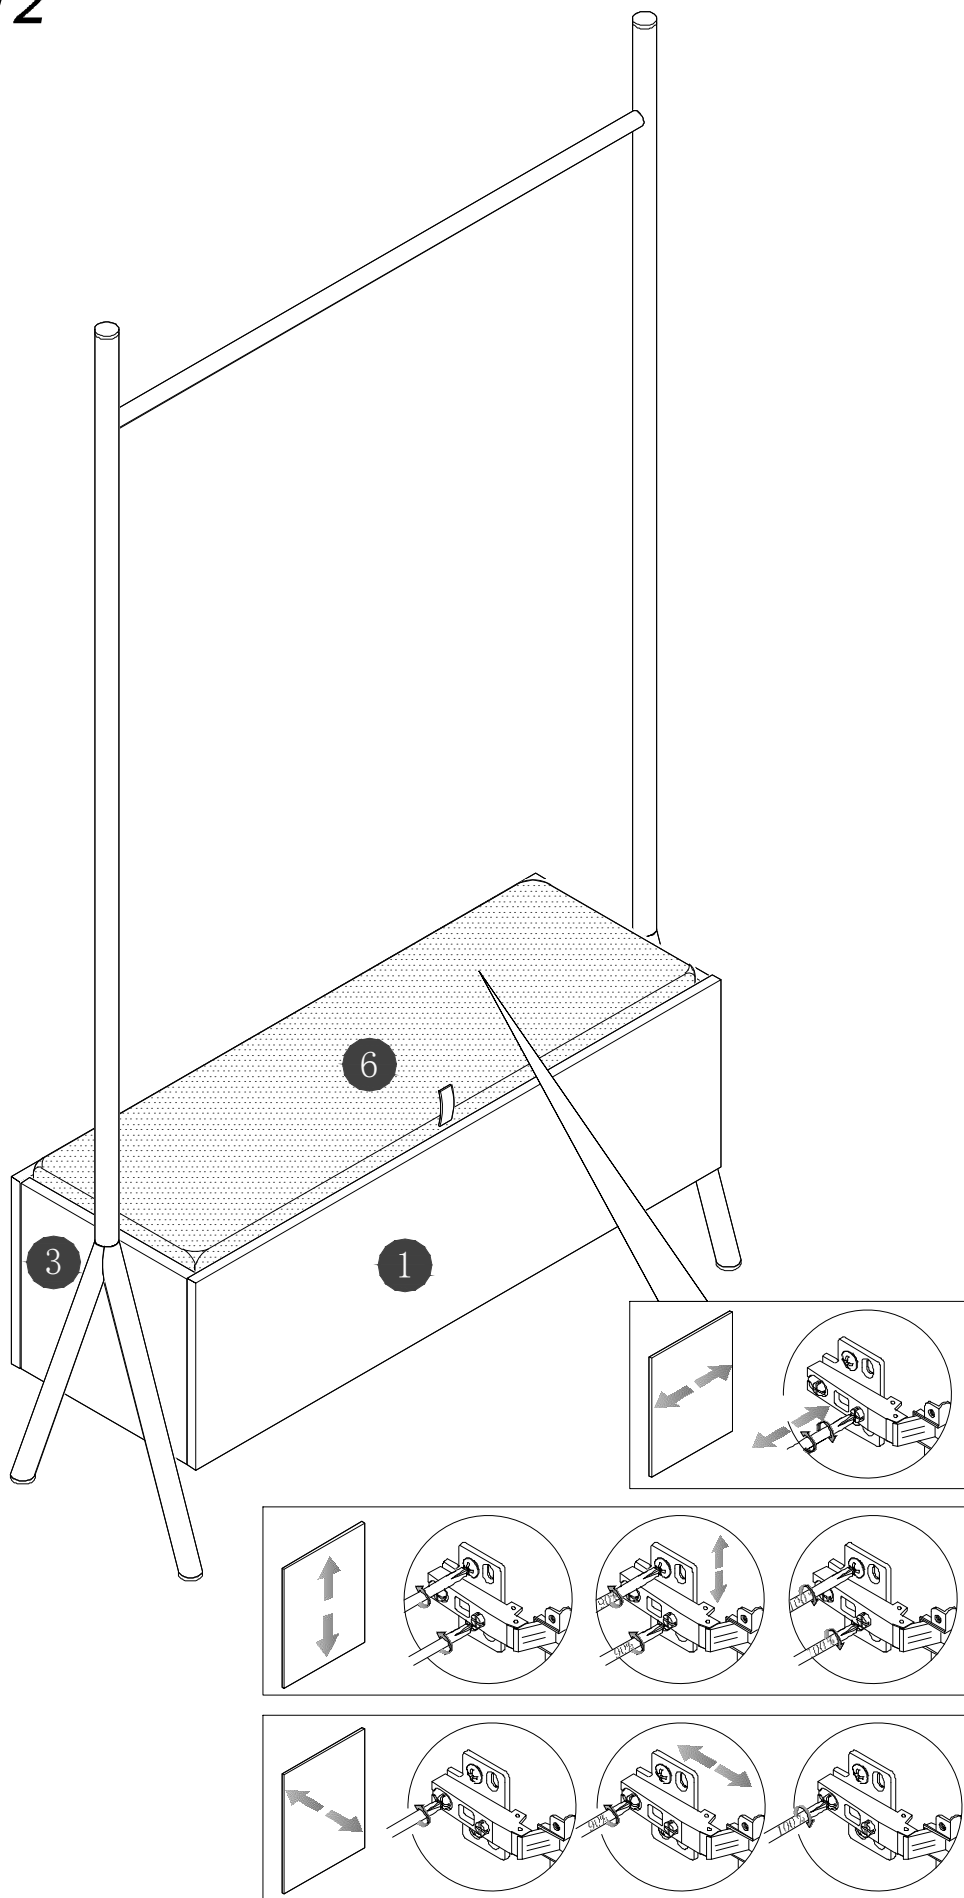

Assembly Instruction

Panel No	Panel Sizes	Quantity
1	908*280*16	1
2	908*280*16	1
3	278*288*16	1
4	278*288*16	1

Panel No	Panel Sizes	Quantity
5	874*288*16	1
6	868*283*48	1
7	873*40*16	1

Fittings

A=22

B=20

C=22

STEP 5

STEP 6

STEP 7

STEP 8

STEP 9

STEP 10

STEP 11

STEP 12

STEP 13

STEP 14

Finish

奥尔堡挂衣换鞋凳邮购组包装2-1

Panel No		Panel Sizes	Quantity
9	护角	50*50*50	8
10	泡沫	1010*295*10	2
11	泡沫	335*130*40	2
12	泡沫	1010*130*20	2
13	泡沫	295*40*45	1
14	泡沫	870*12*45	1
15	泡沫	295*35*15	1
16	泡沫	280*333*15	1
17	泡沫	45*30*15	1
18	纸盒	内径1100*345*140	1
			1
			1