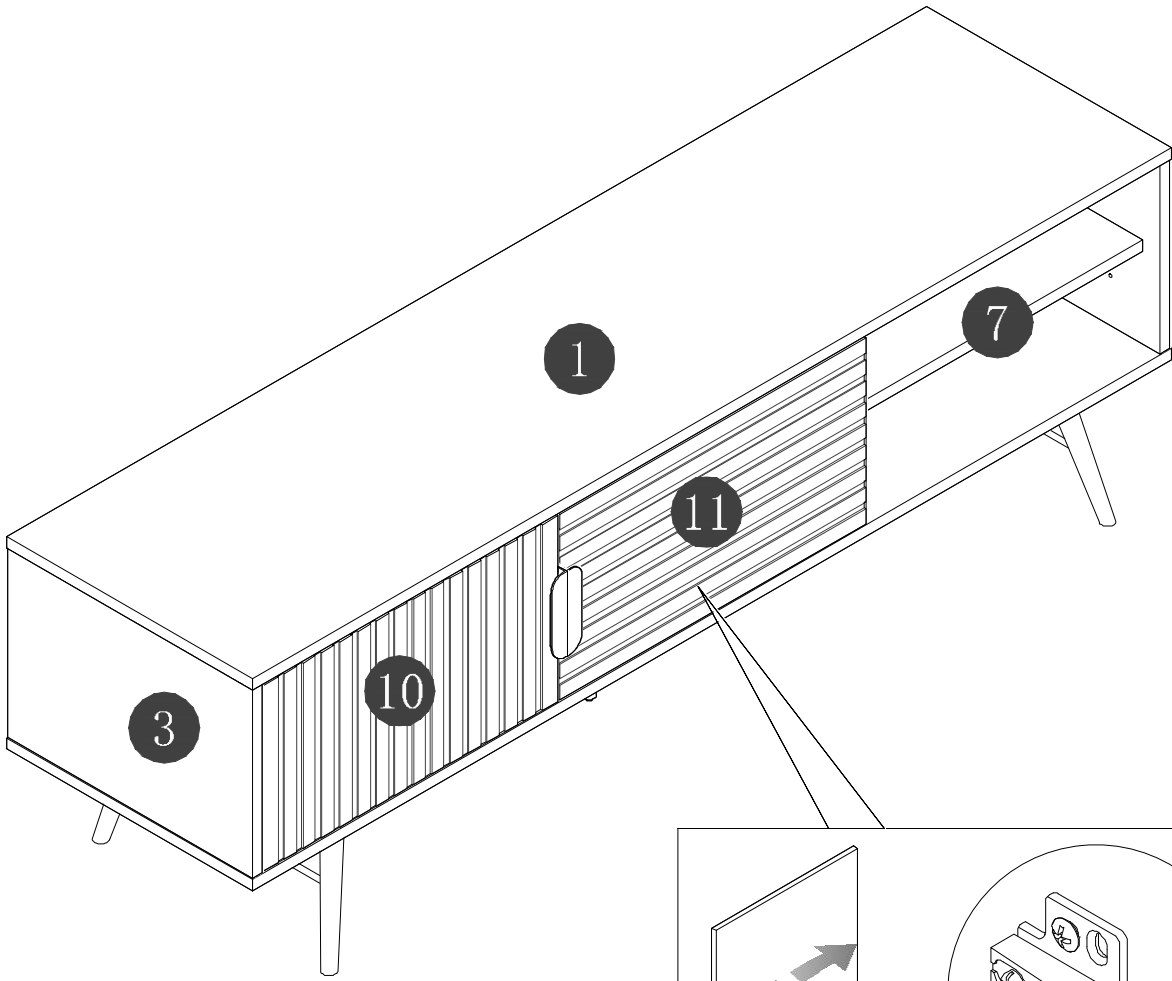

STEP 5

STEP 6

STEP 7

STEP 8

STEP 9

STEP 10

STEP 11

STEP 12

STEP 13

Finish

皮克斯电视柜W150邮购包装图

Panel No		Panel Sizes	Quantity
12	护角	50*50*50	8
13	泡沫	1500*400*10	2
14	泡沫	440*110*40	2
15	泡沫	1500*110*20	2
16	泡沫	1500*50*15	1
17	泡沫	350*75*15	1
18	泡沫	400*50*35	1
19	泡沫	378*80*35	1
20	泡沫	262*90*15	1
21	泡沫	1072*137*15	1
22	泡沫	535*20*15	1
23	纸盒	内径1590*450*120	1