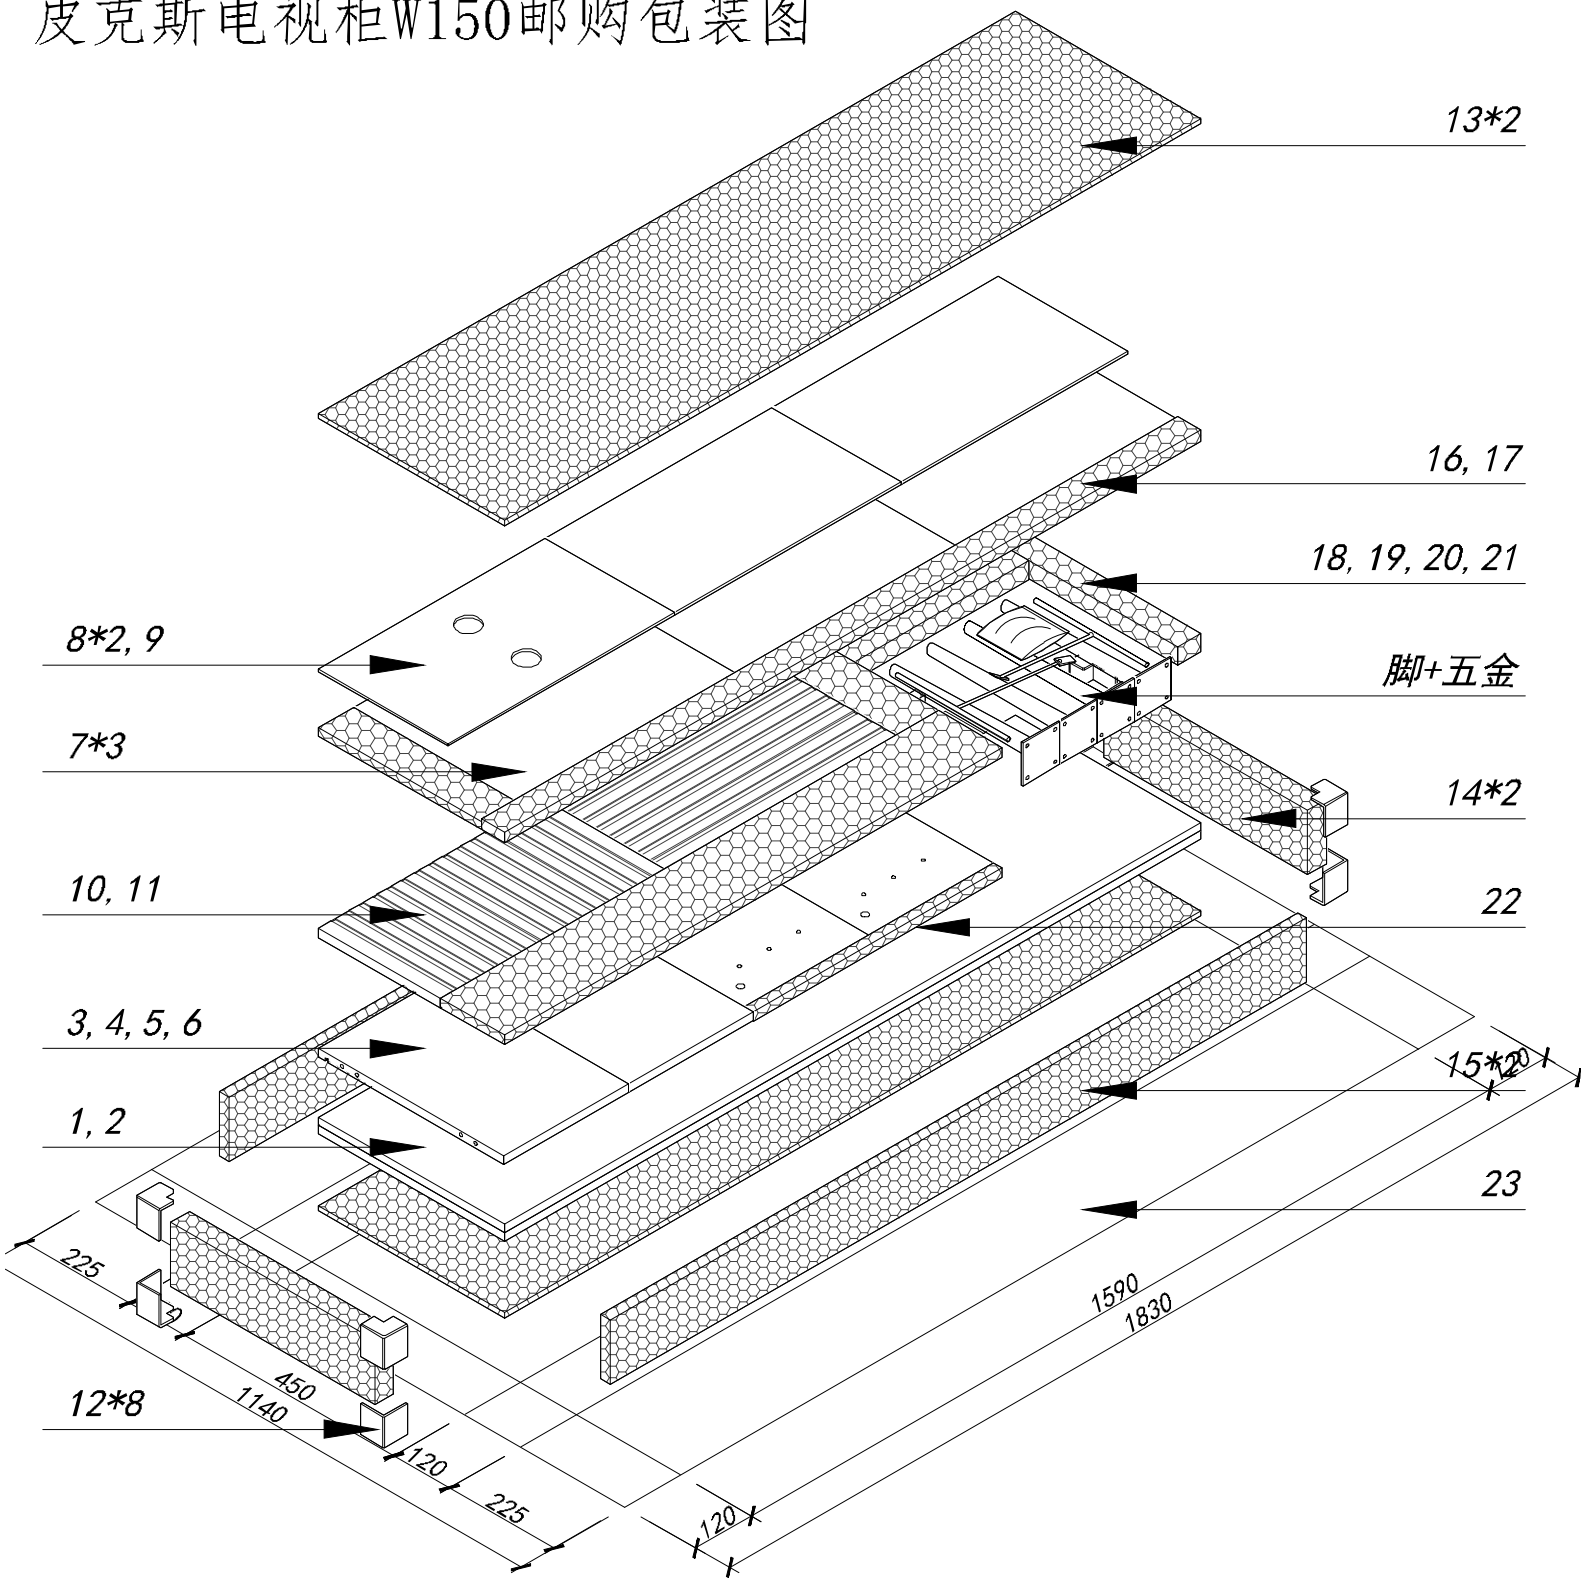

U=2

Z1=22

Z2=22

Q=8

STEP 1

STEP 2

STEP 3

STEP 4

STEP 5

STEP 6

STEP 7

STEP 8

STEP 9

STEP 10

STEP 11

STEP 12

STEP 13

Finish

皮克斯电视柜W150邮购包装图

Panel No		Panel Sizes	Quantity
12	护角	50*50*50	8
13	泡沫	1500*400*10	2
14	泡沫	440*110*40	2
15	泡沫	1500*110*20	2
16	泡沫	1500*50*15	1
17	泡沫	350*75*15	1
18	泡沫	400*50*35	1
19	泡沫	378*80*35	1
20	泡沫	262*90*15	1
21	泡沫	1072*137*15	1
22	泡沫	535*20*15	1
23	纸盒	内径1590*450*120	1