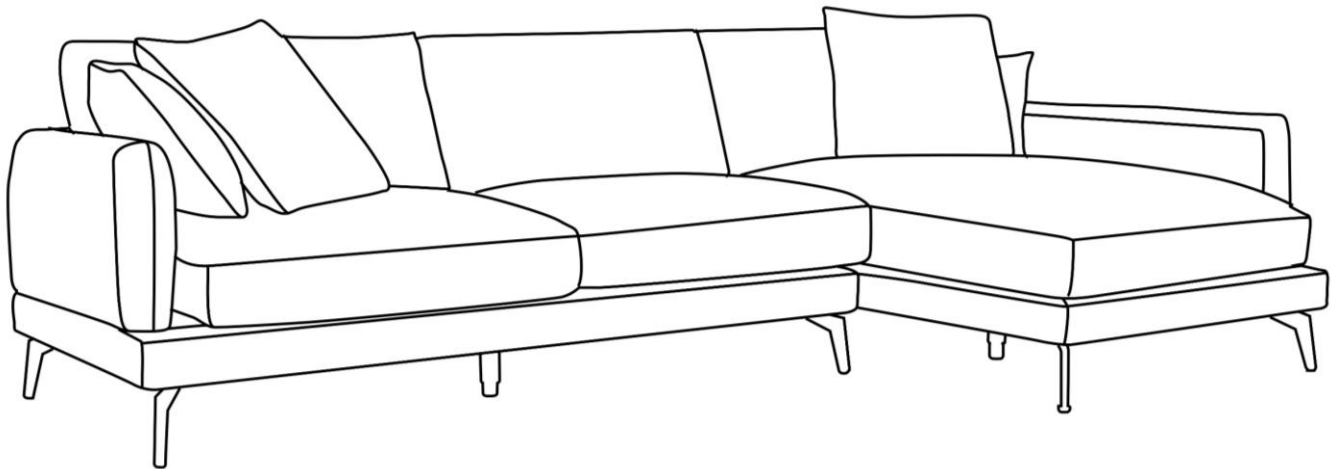

KOKKUPANEKUJUHEND

Samm 1

Samm 2

2-kohaline osa 1TK	Jalg A: 4TK	Must seib B: 16TK	Polt C: 16TK	Vöti D: 1TK	Tugijalg E: 1TK	Seib ja kruvi F: 2TK
Nurgaosa 1TK	Jalg A: 4TK	Must seib B: 16TK	Polt C: 16TK	Vöti D: 1TK	Tugijalg E: 1TK	Seib ja kruvi F: 2TK

ASSEMBLY INSTRUCTION

Step 1.

Step 2.

2 Seater: 1 PC	Leg A: 4 PCS	Black Flat Washer B: 16 PCS	Bolt C: 16 PCS	Allen Key D: 1 PC	Middle Leg E: 1 PC	Silver Flat Washer & Screw F: 2 Sets
Chaise: 1 PC	Leg A: 4 PCS	Black Flat Washer B: 16 PCS	Bolt C: 16 PCS	Allen Key D: 1 PC	Middle Leg E: 1 PC	Silver Flat Washer & Screw F: 2 Sets