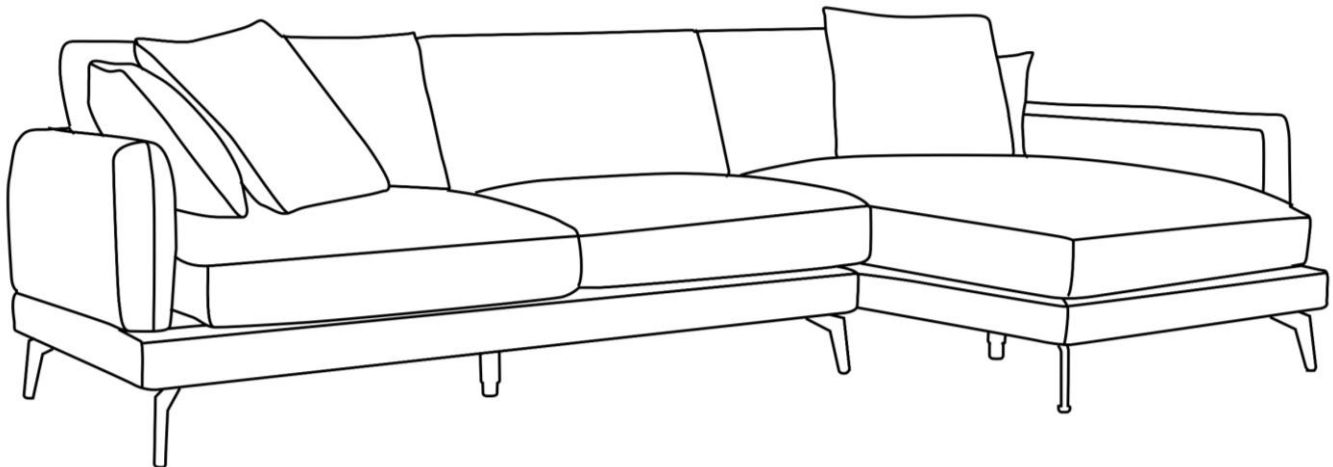

KOKKUPANEKUJUHEND

Samm 1

Samm 2

2-kohaline osa 1TK	Jalg A: 4TK	Must seib B: 16TK	Polt C: 16TK	Vöti D: 1TK	Tugijalg E: 1TK	Seib ja kruvi F: 2TK
Nurgaosa 1TK	Jalg A: 4TK	Must seib B: 16TK	Polt C: 16TK	Vöti D: 1TK	Tugijalg E: 1TK	Seib ja kruvi F: 2TK

ASSEMBLY INSTRUCTION

Step 1.

Step 2.

2 Seater: 1 PC	Leg A: 4 PCS	Black Flat Washer B: 16 PCS	Bolt C: 16 PCS	Allen Key D: 1 PC	Middle Leg E: 1 PC	Silver Flat Washer & Screw F: 2 Sets
Chaise: 1 PC	Leg A: 4 PCS	Black Flat Washer B: 16 PCS	Bolt C: 16 PCS	Allen Key D: 1 PC	Middle Leg E: 1 PC	Silver Flat Washer & Screw F: 2 Sets