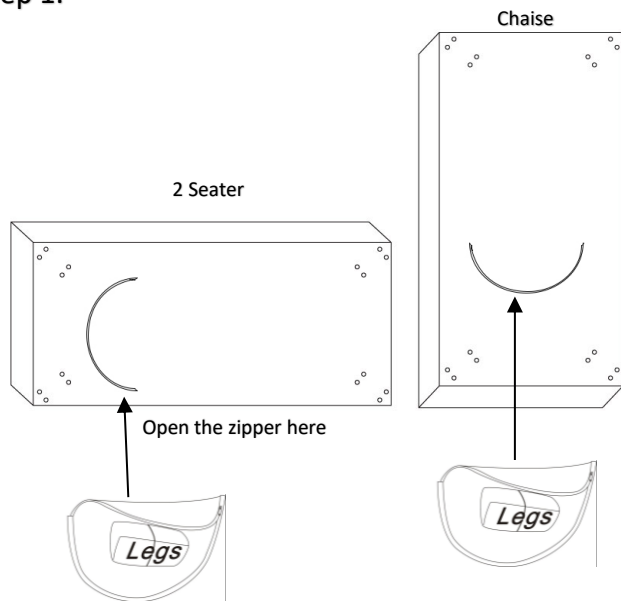

KOKKUPANEKUJUHEND

Samm 1

Samm 2

2-kohaline osa 1TK	Jalg A: 4TK	Must seib B: 16TK	Polt C: 16TK	Vöti D: 1TK	Tugijalg E: 1TK	Seib ja kruvi F: 2TK
Nurgaosa 1TK	Jalg A: 4TK	Must seib B: 16TK	Polt C: 16TK	Vöti D: 1TK	Tugijalg E: 1TK	Seib ja kruvi F: 2TK

ASSEMBLY INSTRUCTION

Step 1.

Step 2.

2 Seater: 1 PC	Leg A: 4 PCS	Black Flat Washer B: 16 PCS	Bolt C: 16 PCS	Allen Key D: 1 PC	Middle Leg E: 1 PC	Silver Flat Washer & Screw F: 2 Sets
Chaise: 1 PC	Leg A: 4 PCS	Black Flat Washer B: 16 PCS	Bolt C: 16 PCS	Allen Key D: 1 PC	Middle Leg E: 1 PC	Silver Flat Washer & Screw F: 2 Sets