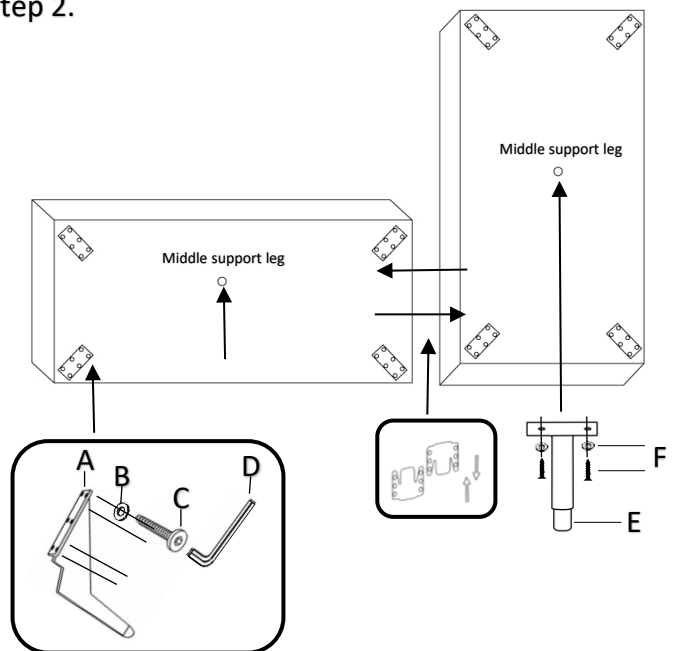

KOKKUPANEKUJUHEND

Samm 1

Samm 2

2-kohaline osa 1TK	Jalg A: 4TK	Must seib B: 16TK	Polt C: 16TK	Vöti D: 1TK	Tugijalg E: 1TK	Seib ja kruvi F: 2TK
Nurgaosa 1TK	Jalg A: 4TK	Must seib B: 16TK	Polt C: 16TK	Vöti D: 1TK	Tugijalg E: 1TK	Seib ja kruvi F: 2TK

ASSEMBLY INSTRUCTION

Step 1.

Step 2.

2 Seater: 1 PC	Leg A: 4 PCS	Black Flat Washer B: 16 PCS	Bolt C: 16 PCS	Allen Key D: 1 PC	Middle Leg E: 1 PC	Silver Flat Washer & Screw F: 2 Sets
Chaise: 1 PC	Leg A: 4 PCS	Black Flat Washer B: 16 PCS	Bolt C: 16 PCS	Allen Key D: 1 PC	Middle Leg E: 1 PC	Silver Flat Washer & Screw F: 2 Sets