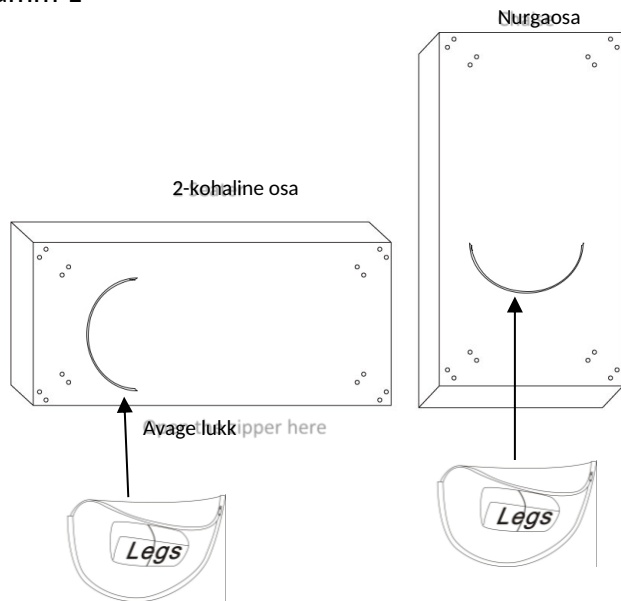

KOKKUPANEKUJUHEND

Samm 1

Samm 2

2-kohaline osa 1TK	Jalg A: 4TK	Must seib B: 16TK	Polt C: 16TK	Vöti D: 1TK	Tugijalg E: 1TK	Seib ja kruvi F: 2TK
Nurgaosa 1TK	Jalg A: 4TK	Must seib B: 16TK	Polt C: 16TK	Vöti D: 1TK	Tugijalg E: 1TK	Seib ja kruvi F: 2TK

ASSEMBLY INSTRUCTION

Step 1.

Step 2.

2 Seater: 1 PC	Leg A: 4 PCS	Black Flat Washer B: 16 PCS	Bolt C: 16 PCS	Allen Key D: 1 PC	Middle Leg E: 1 PC	Silver Flat Washer & Screw F: 2 Sets
Chaise: 1 PC	Leg A: 4 PCS	Black Flat Washer B: 16 PCS	Bolt C: 16 PCS	Allen Key D: 1 PC	Middle Leg E: 1 PC	Silver Flat Washer & Screw F: 2 Sets