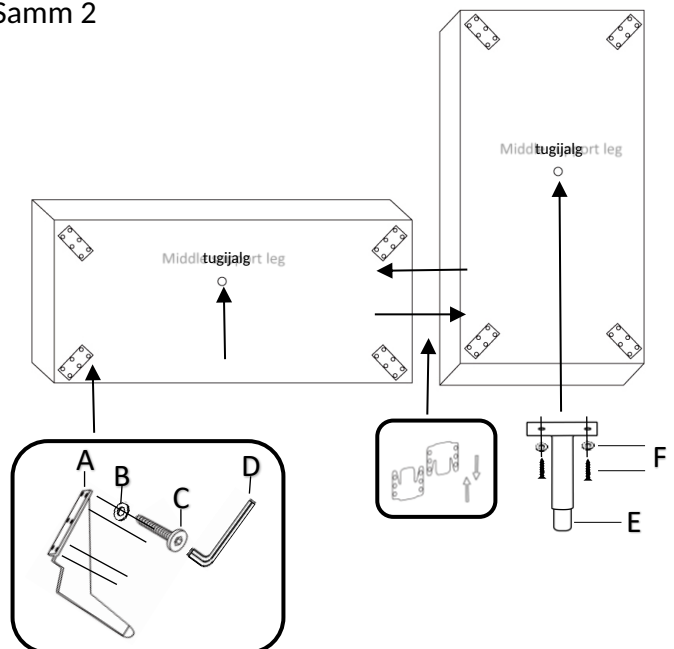

KOKKUPANEKUJUHEND

Samm 1

Samm 2

2-kohaline osa 1TK	Jalg A: 4TK	Must seib B: 16TK	Polt C: 16TK	Vöti D: 1TK	Tugijalg E: 1TK	Seib ja kruvi F: 2TK
Nurgaosa 1TK	Jalg A: 4TK	Must seib B: 16TK	Polt C: 16TK	Vöti D: 1TK	Tugijalg E: 1TK	Seib ja kruvi F: 2TK

ASSEMBLY INSTRUCTION

Step 1.

Step 2.

2 Seater: 1 PC	Leg A: 4 PCS	Black Flat Washer B: 16 PCS	Bolt C: 16 PCS	Allen Key D: 1 PC	Middle Leg E: 1 PC	Silver Flat Washer & Screw F: 2 Sets
Chaise: 1 PC	Leg A: 4 PCS	Black Flat Washer B: 16 PCS	Bolt C: 16 PCS	Allen Key D: 1 PC	Middle Leg E: 1 PC	Silver Flat Washer & Screw F: 2 Sets