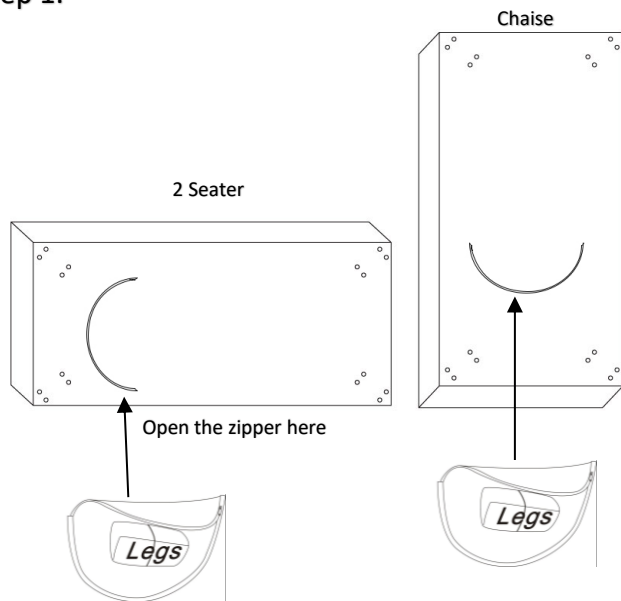

KOKKUPANEKUJUHEND

Samm 1

Samm 2

2-kohaline osa 1TK	Jalg A: 4TK	Must seib B: 16TK	Polt C: 16TK	Võti D: 1TK	Tugijalg E: 1TK	Seib ja Kruvi F: 2TK
Nurgaosa 1TK	Jalg A: 4TK	Must seib B: 16TK	Polt C: 16TK	Võti D: 1TK	Tugijalg E: 1TK	Seib ja Kruvi F: 2TK

ASSEMBLY INSTRUCTION

Step 1.

Step 2.

2 Seater: 1 PC	Leg A: 4 PCS	Black Flat Washer B: 16 PCS	Bolt C: 16 PCS	Allen Key D: 1 PC	Middle Leg E: 1 PC	Silver Flat Washer & Screw F: 2 Sets
Chaise: 1 PC	Leg A: 4 PCS	Black Flat Washer B: 16 PCS	Bolt C: 16 PCS	Allen Key D: 1 PC	Middle Leg E: 1 PC	Silver Flat Washer & Screw F: 2 Sets