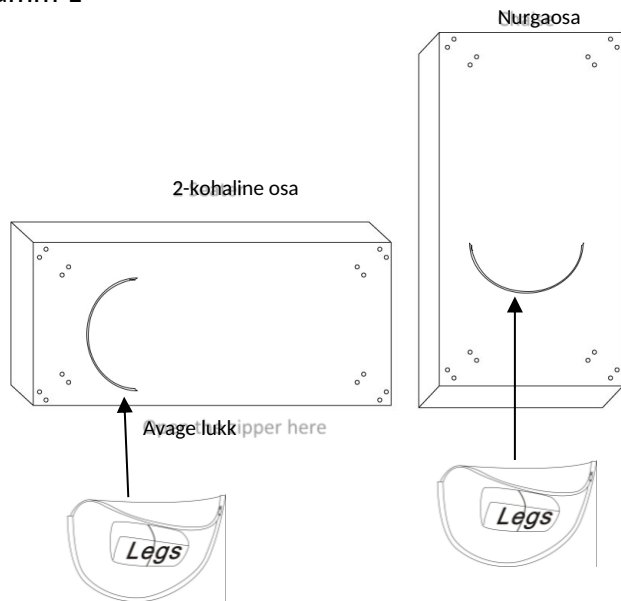

KOKKUPANEKUJUHEND

Samm 1

Samm 2

2-kohaline osa 1TK	Jalg A: 4TK	Must seib B: 16TK	Polt C: 16TK	Võti D: 1TK	Tugijalg E: 1TK	Seib ja Kruvi F: 2TK
Nurgaosa 1TK	Jalg A: 4TK	Must seib B: 16TK	Polt C: 16TK	Võti D: 1TK	Tugijalg E: 1TK	Seib ja Kruvi F: 2TK

ASSEMBLY INSTRUCTION

Step 1.

Step 2.

2 Seater: 1 PC	Leg A: 4 PCS	Black Flat Washer B: 16 PCS	Bolt C: 16 PCS	Allen Key D: 1 PC	Middle Leg E: 1 PC	Silver Flat Washer & Screw F: 2 Sets
Chaise: 1 PC	Leg A: 4 PCS	Black Flat Washer B: 16 PCS	Bolt C: 16 PCS	Allen Key D: 1 PC	Middle Leg E: 1 PC	Silver Flat Washer & Screw F: 2 Sets