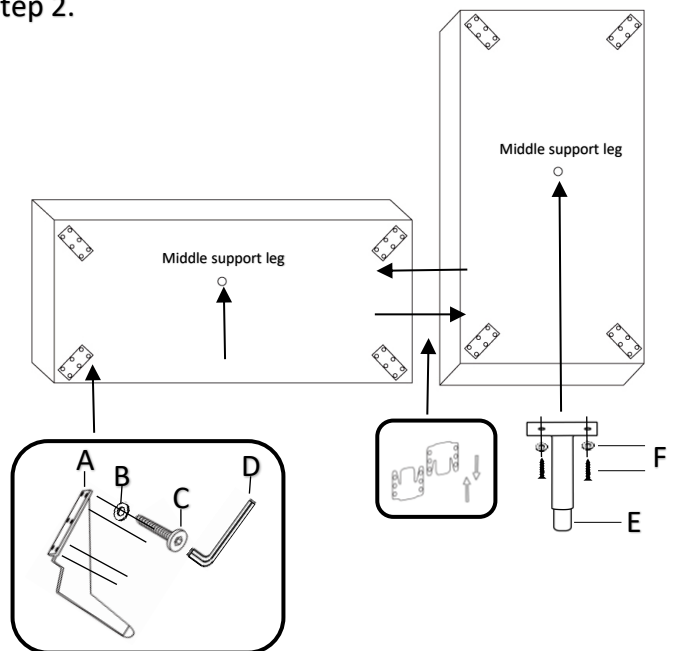

KOKKUPANEKUJUHEND

Samm 1

Samm 2

2-kohaline osa 1TK	Jalg A: 4TK	Must seib B: 16TK	Polt C: 16TK	Võti D: 1TK	Tugijalg E: 1TK	Seib ja Kruvi F: 2TK
Nurgaosa 1TK	Jalg A: 4TK	Must seib B: 16TK	Polt C: 16TK	Võti D: 1TK	Tugijalg E: 1TK	Seib ja Kruvi F: 2TK

ASSEMBLY INSTRUCTION

Step 1.

Step 2.

2 Seater: 1 PC	Leg A: 4 PCS	Black Flat Washer B: 16 PCS	Bolt C: 16 PCS	Allen Key D: 1 PC	Middle Leg E: 1 PC	Silver Flat Washer & Screw F: 2 Sets
Chaise: 1 PC	Leg A: 4 PCS	Black Flat Washer B: 16 PCS	Bolt C: 16 PCS	Allen Key D: 1 PC	Middle Leg E: 1 PC	Silver Flat Washer & Screw F: 2 Sets