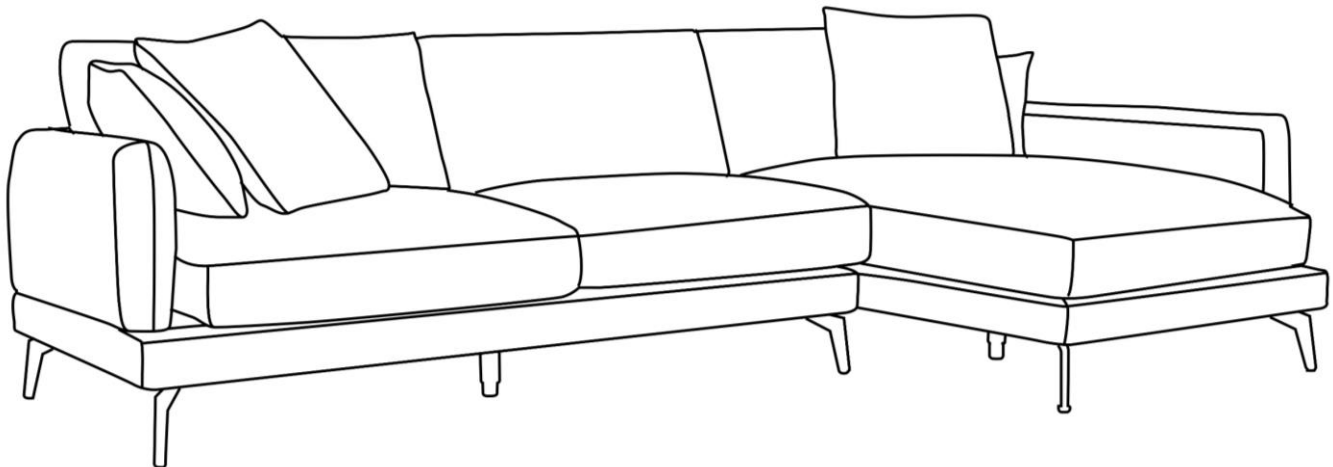

KOKKUPANEKUJUHEND

Samm 1

Samm 2

2-kohaline osa 1TK	Jalg A: 4TK	Must seib B: 16TK	Polt C: 16TK	Võti D: 1TK	Tugijalg E: 1TK	Seib ja Kruvi F: 2TK
Nurgaosa 1TK	Jalg A: 4TK	Must seib B: 16TK	Polt C: 16TK	Võti D: 1TK	Tugijalg E: 1TK	Seib ja Kruvi F: 2TK

ASSEMBLY INSTRUCTION

Step 1.

Step 2.

2 Seater: 1 PC	Leg A: 4 PCS	Black Flat Washer B: 16 PCS	Bolt C: 16 PCS	Allen Key D: 1 PC	Middle Leg E: 1 PC	Silver Flat Washer & Screw F: 2 Sets
Chaise: 1 PC	Leg A: 4 PCS	Black Flat Washer B: 16 PCS	Bolt C: 16 PCS	Allen Key D: 1 PC	Middle Leg E: 1 PC	Silver Flat Washer & Screw F: 2 Sets