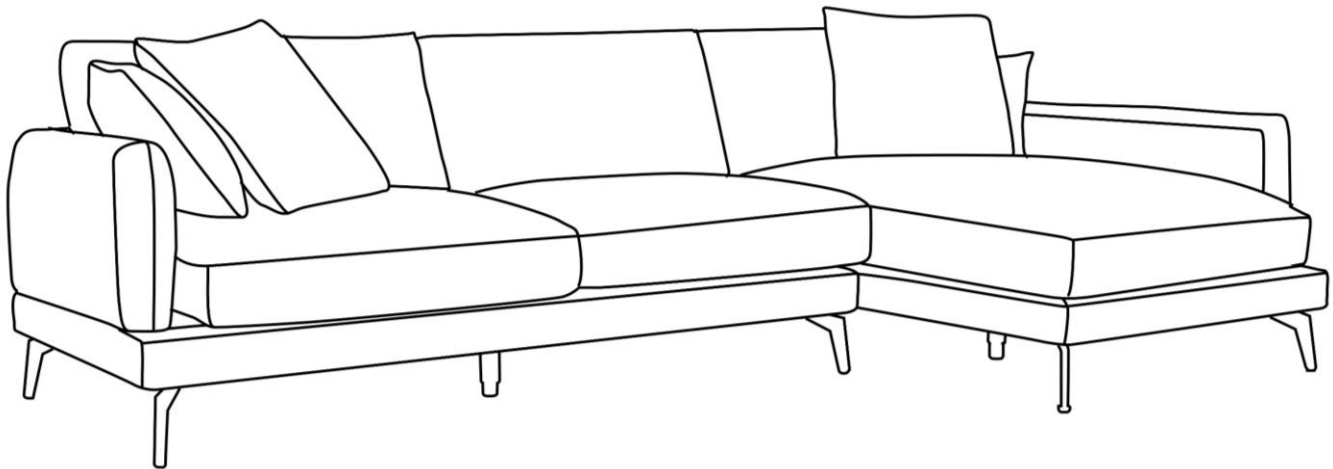

KOKKUPANEKUJUHEND

Samm 1

Samm 2

2-kohaline osa 1TK	Jalg A: 4TK	Must seib B: 16TK	Polt C: 16TK	Võti D: 1TK	Tugijalg E: 1TK	Seib ja Kruvi F: 2TK
Nurgaosa 1TK	Jalg A: 4TK	Must seib B: 16TK	Polt C: 16TK	Võti D: 1TK	Tugijalg E: 1TK	Seib ja Kruvi F: 2TK

ASSEMBLY INSTRUCTION

Step 1.

Step 2.

2 Seater: 1 PC	Leg A: 4 PCS	Black Flat Washer B: 16 PCS	Bolt C: 16 PCS	Allen Key D: 1 PC	Middle Leg E: 1 PC	Silver Flat Washer & Screw F: 2 Sets
Chaise: 1 PC	Leg A: 4 PCS	Black Flat Washer B: 16 PCS	Bolt C: 16 PCS	Allen Key D: 1 PC	Middle Leg E: 1 PC	Silver Flat Washer & Screw F: 2 Sets