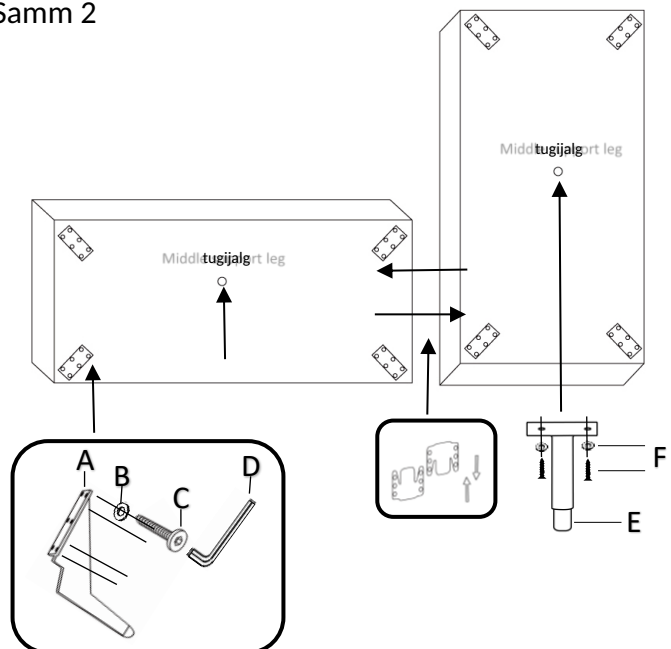

KOKKUPANEKUJUHEND

Samm 1

Samm 2

2-kohaline osa 1TK	Jalg A: 4TK	Must seib B: 16TK	Polt C: 16TK	Võti D: 1TK	Tugijalg E: 1TK	Seib ja Kruvi F: 2TK
Nurgaosa 1TK	Jalg A: 4TK	Must seib B: 16TK	Polt C: 16TK	Võti D: 1TK	Tugijalg E: 1TK	Seib ja Kruvi F: 2TK

ASSEMBLY INSTRUCTION

Step 1.

Step 2.

2 Seater: 1 PC	Leg A: 4 PCS	Black Flat Washer B: 16 PCS	Bolt C: 16 PCS	Allen Key D: 1 PC	Middle Leg E: 1 PC	Silver Flat Washer & Screw F: 2 Sets
Chaise: 1 PC	Leg A: 4 PCS	Black Flat Washer B: 16 PCS	Bolt C: 16 PCS	Allen Key D: 1 PC	Middle Leg E: 1 PC	Silver Flat Washer & Screw F: 2 Sets